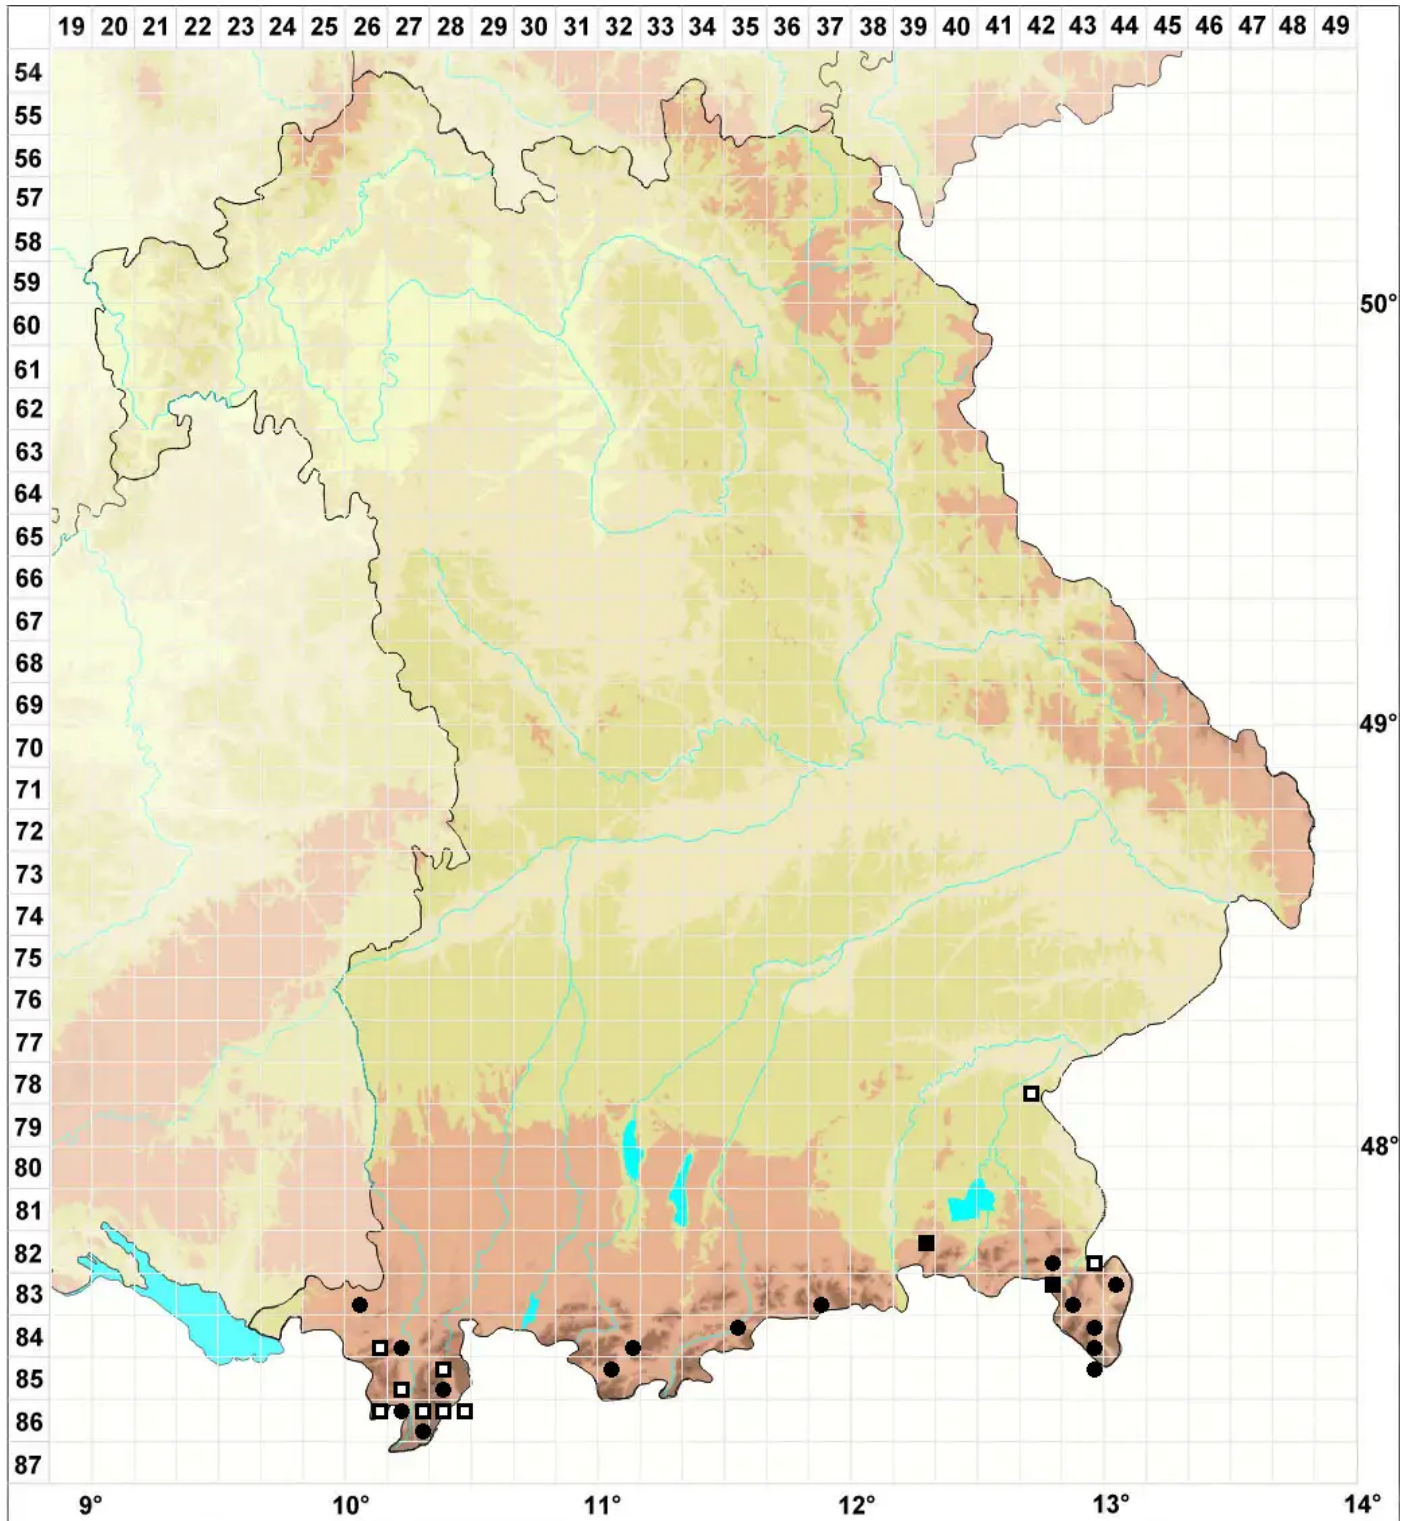

Seligeria alpestris T.Schauer

Alpen-Zwergmoos

Legende:

Symbole:

Ausgefülltes Symbol:
Zeitraum von 1980 bis heute (Aktuelle Angabe)

Leeres Symbol:
Zeitraum vor 1980 (Altangabe)

Quadrat: Herbarbeleg