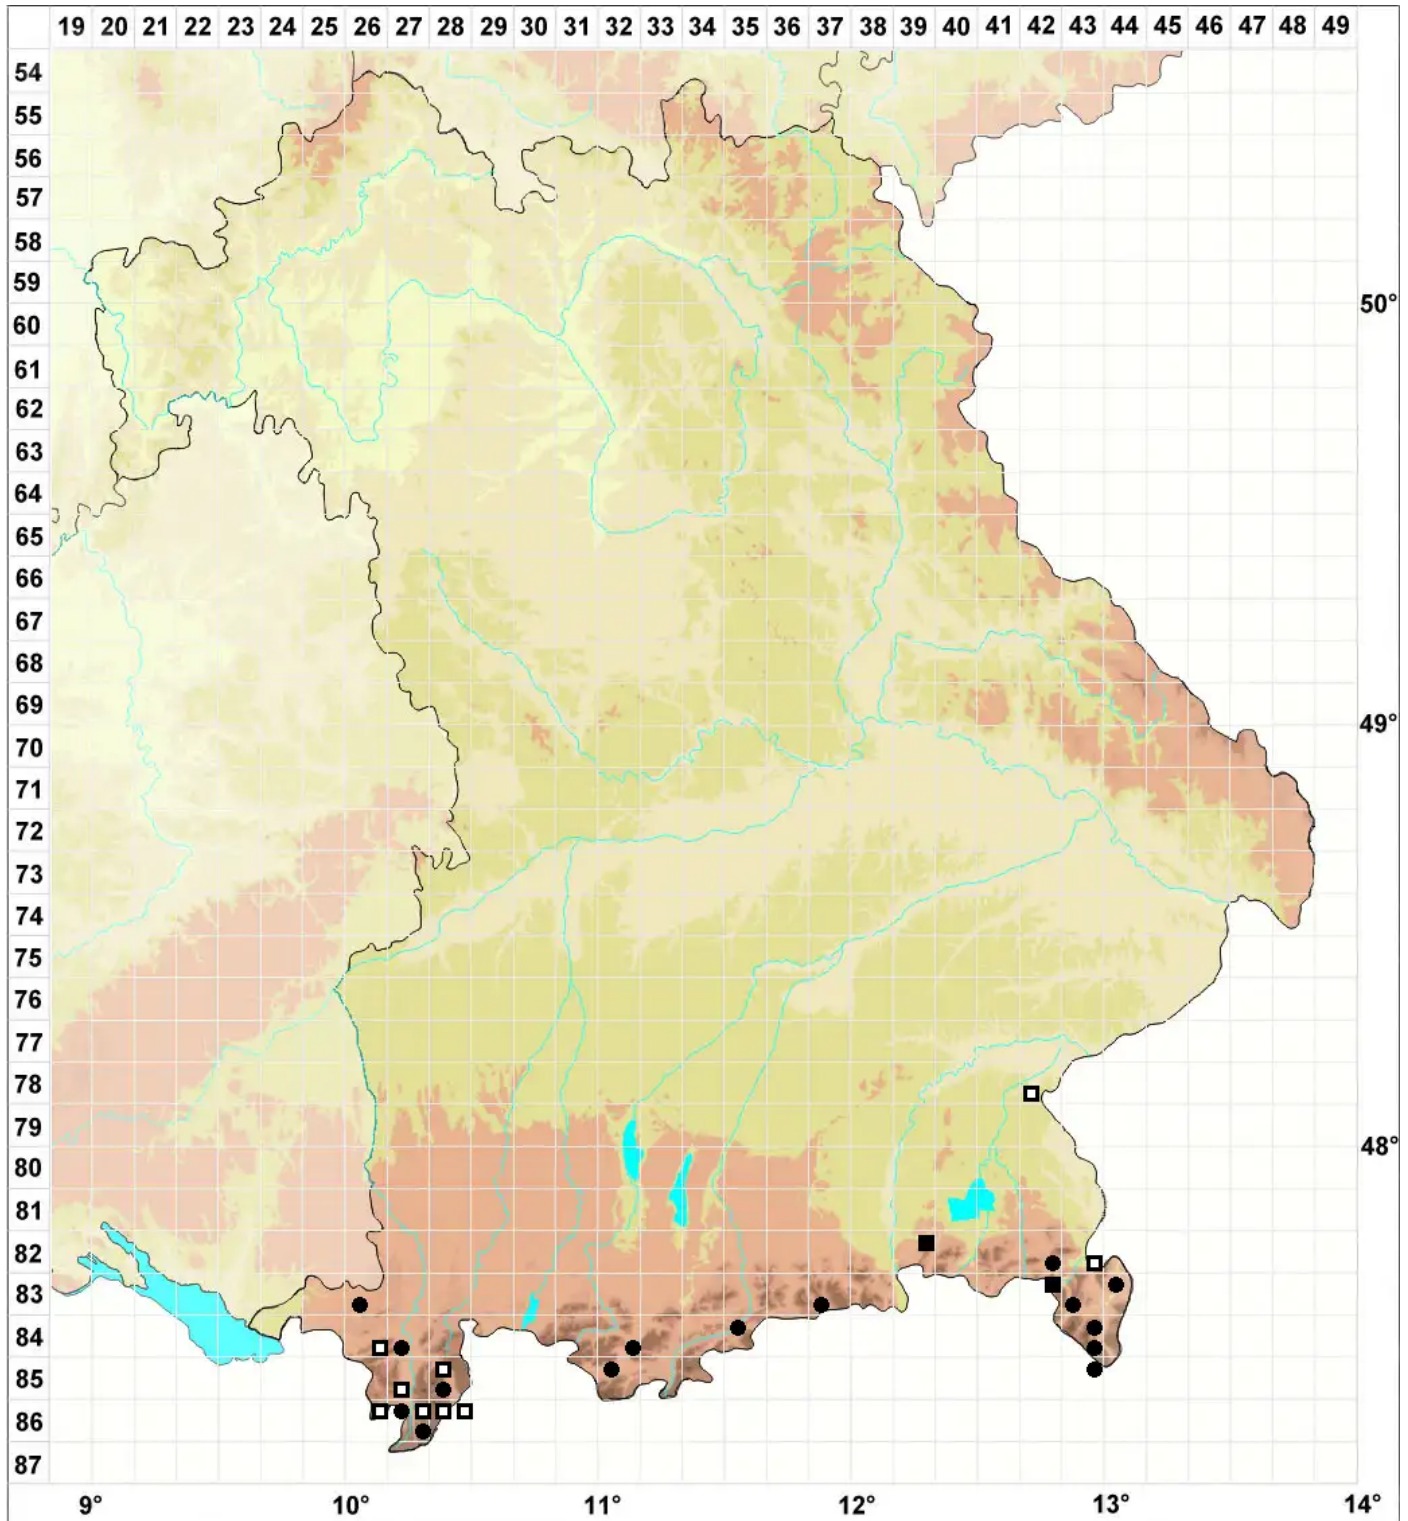

Seligeria alpestris T.Schauer

Alpen-Zwergmoos

Legende:

- Symbole:**
- Ausgefülltes Symbol:
Zeitraum von 1980 bis heute (Aktuelle Angabe)
 - Leeres Symbol:
Zeitraum vor 1980 (Altangabe)
 - Quadrat: Herbarbeleg