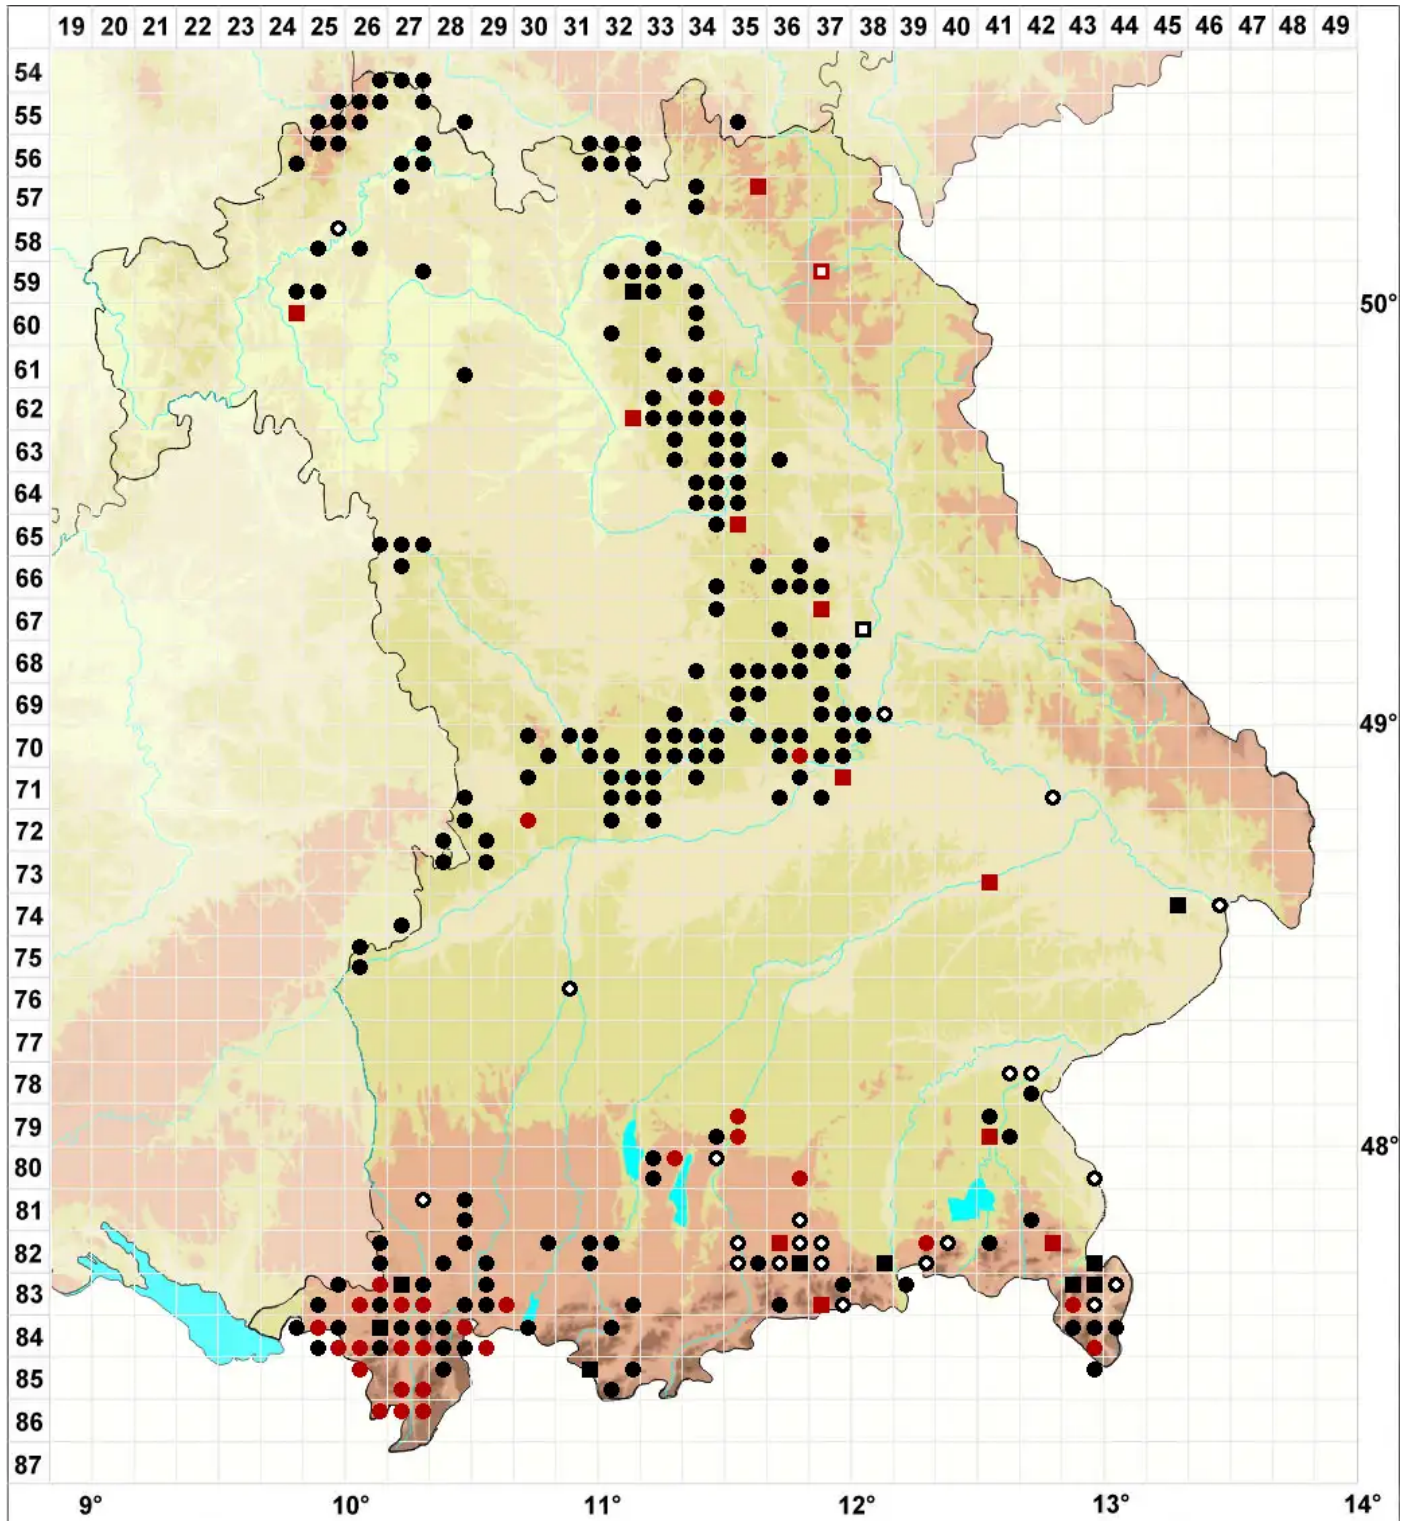

Seligeria pusilla (Hedw.) Bruch & Schimp.

Winziges Zwergmoos

Legende:

- Symbole:**
- Ausgefülltes Symbol:
Zeitraum von 1980 bis heute (Aktuelle Angabe)
 - Leeres Symbol:
Zeitraum vor 1980 (Altangabe)
 - Quadrat: Herbarbeleg