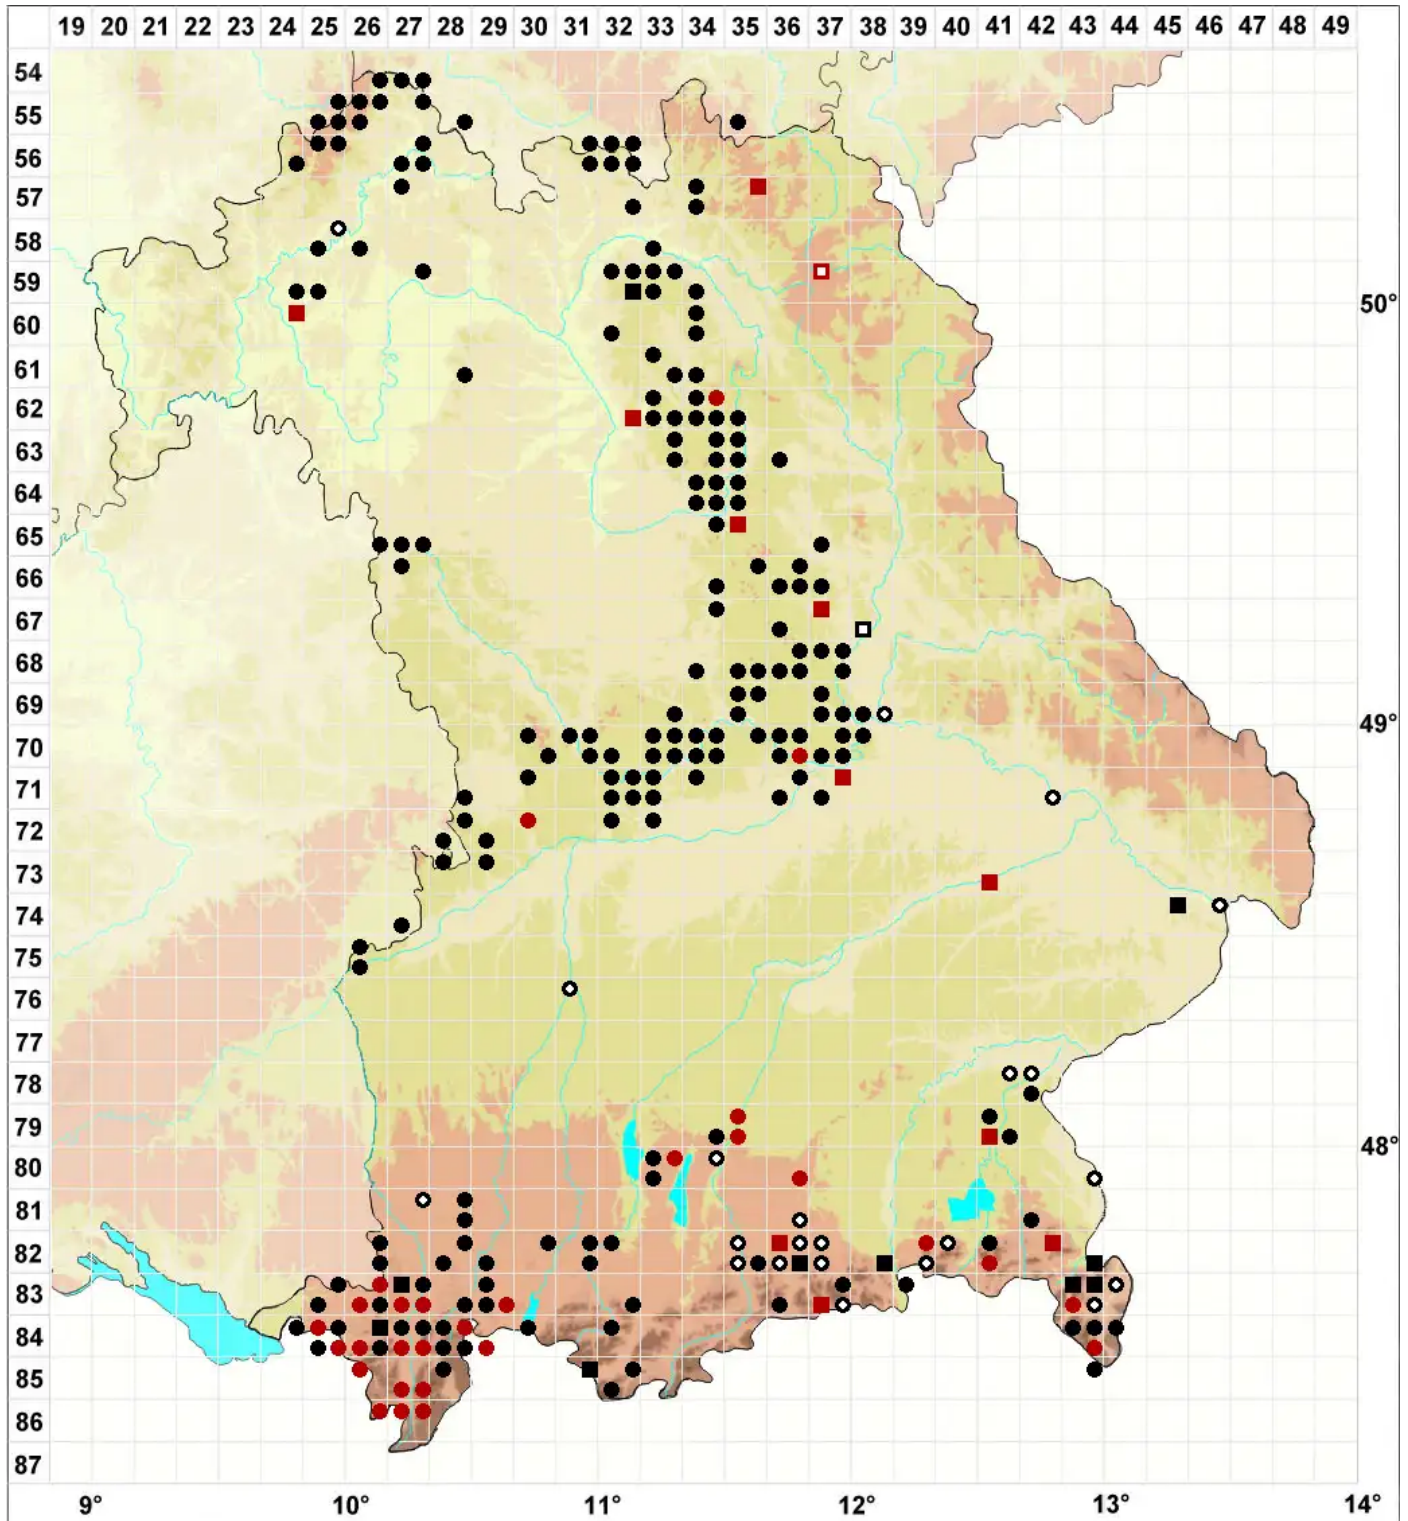

# Seligeria pusilla (Hedw.) Bruch & Schimp.

Winziges Zwergmoos

Legende:

- Symbole:**
- Ausgefülltes Symbol:  
Zeitraum von 1980 bis heute (Aktuelle Angabe)
  - Leeres Symbol:  
Zeitraum vor 1980 (Altangabe)
  - Quadrat: Herbarbeleg