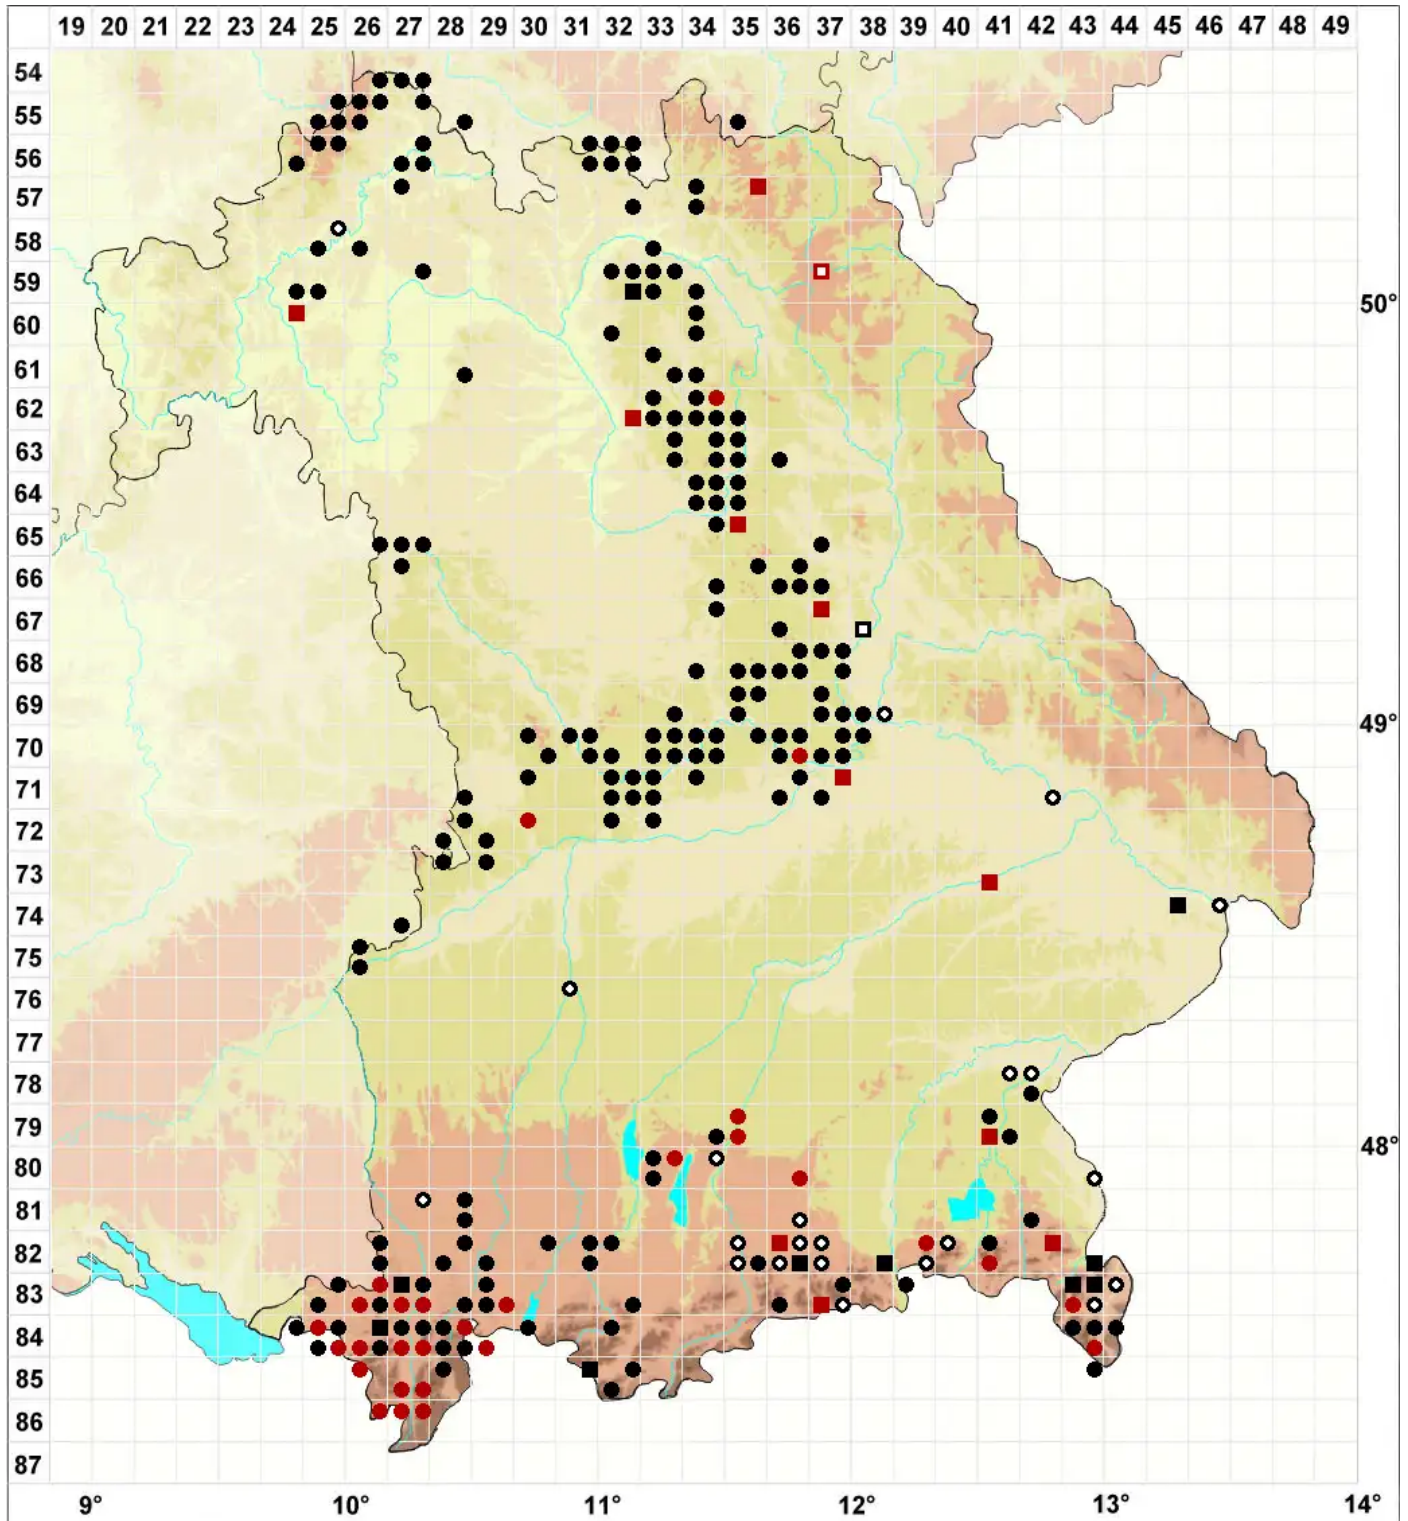

Seligeria pusilla (Hedw.) Bruch & Schimp.

Winziges Zwergmoos

Legende:

- Symbole:**
- Ausgefülltes Symbol:
Zeitraum von 1980 bis heute (Aktuelle Angabe)
 - Leeres Symbol:
Zeitraum vor 1980 (Altangabe)
 - Quadrat: Herbarbeleg