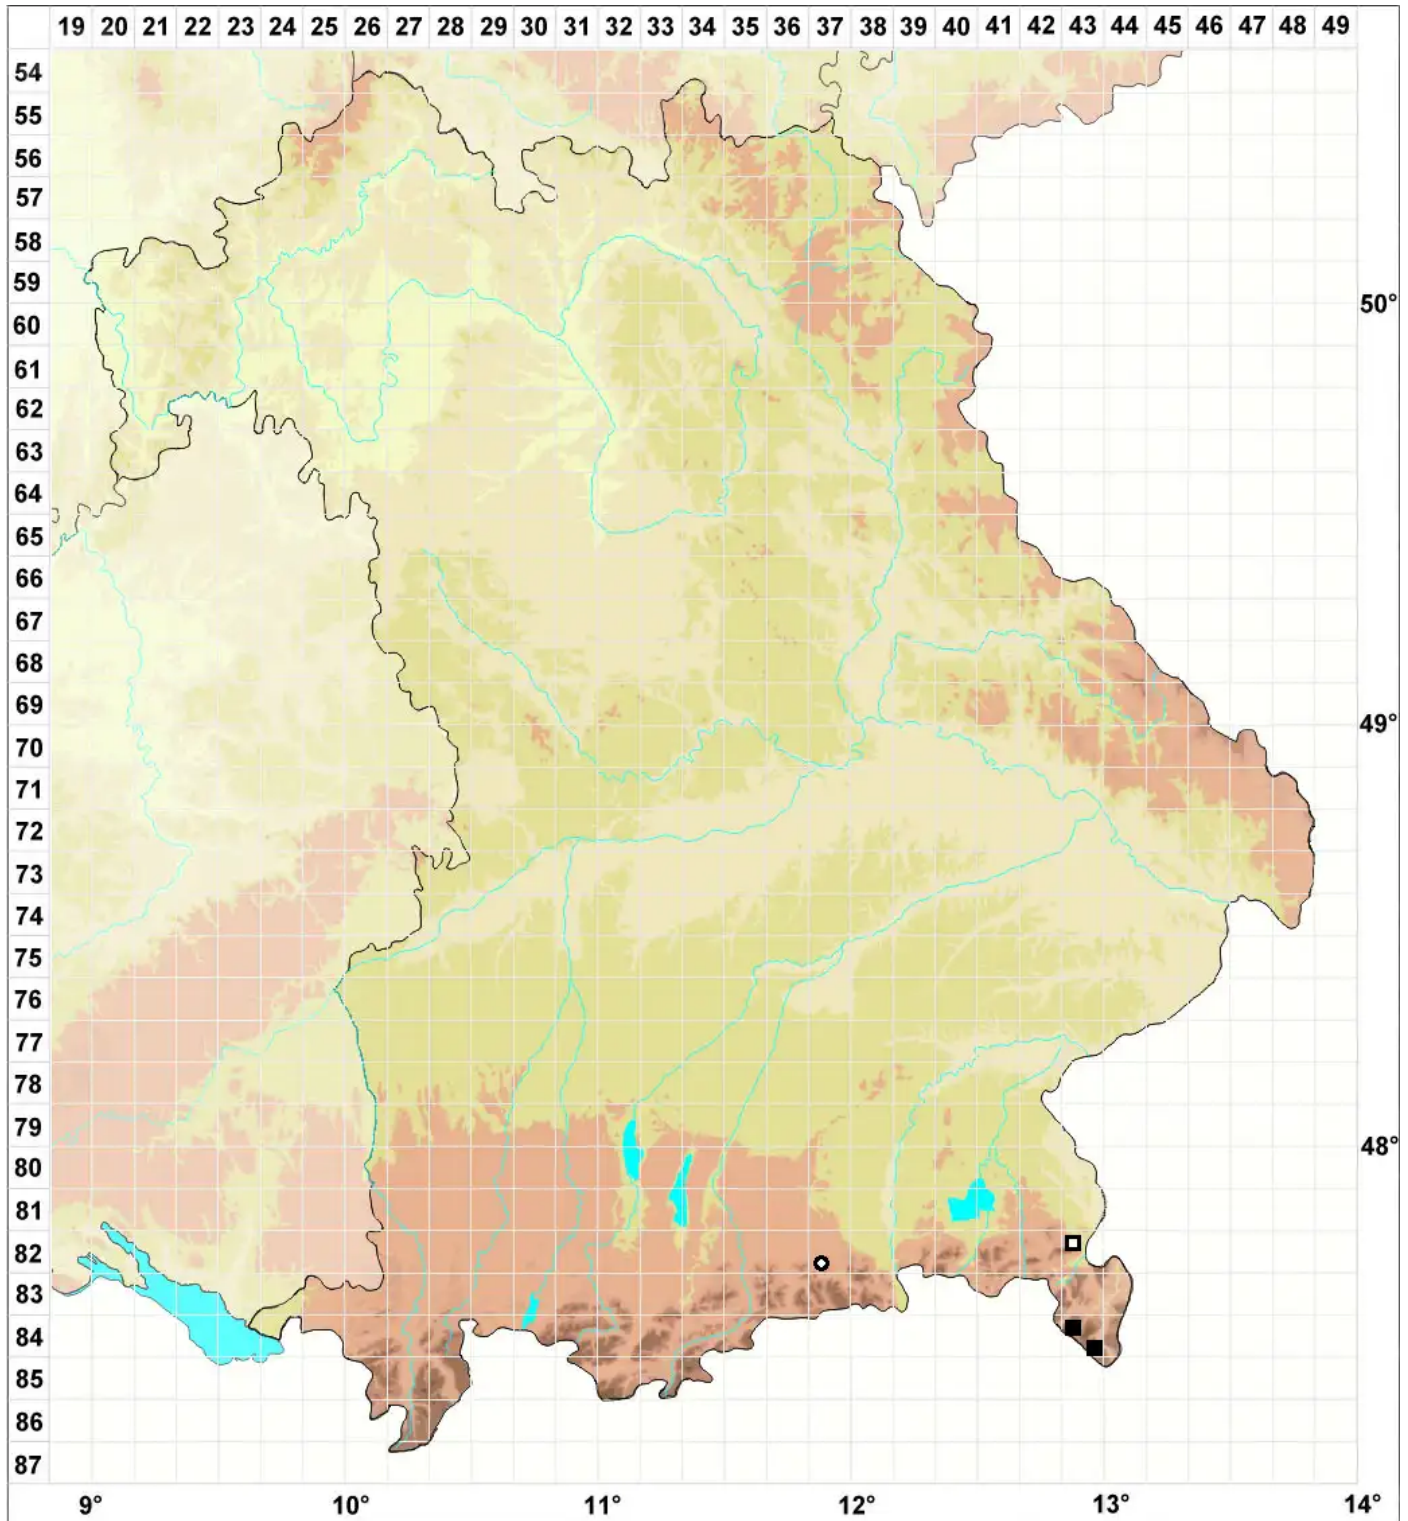

# Seligeria acutifolia Lindb.

Spitzblättriges Zwergmoos

Legende:

- Symbole:**
- Ausgefülltes Symbol:  
Zeitraum von 1980 bis heute (Aktuelle Angabe)
  - Leeres Symbol:  
Zeitraum vor 1980 (Altangabe)
  - Quadrat: Herbarbeleg