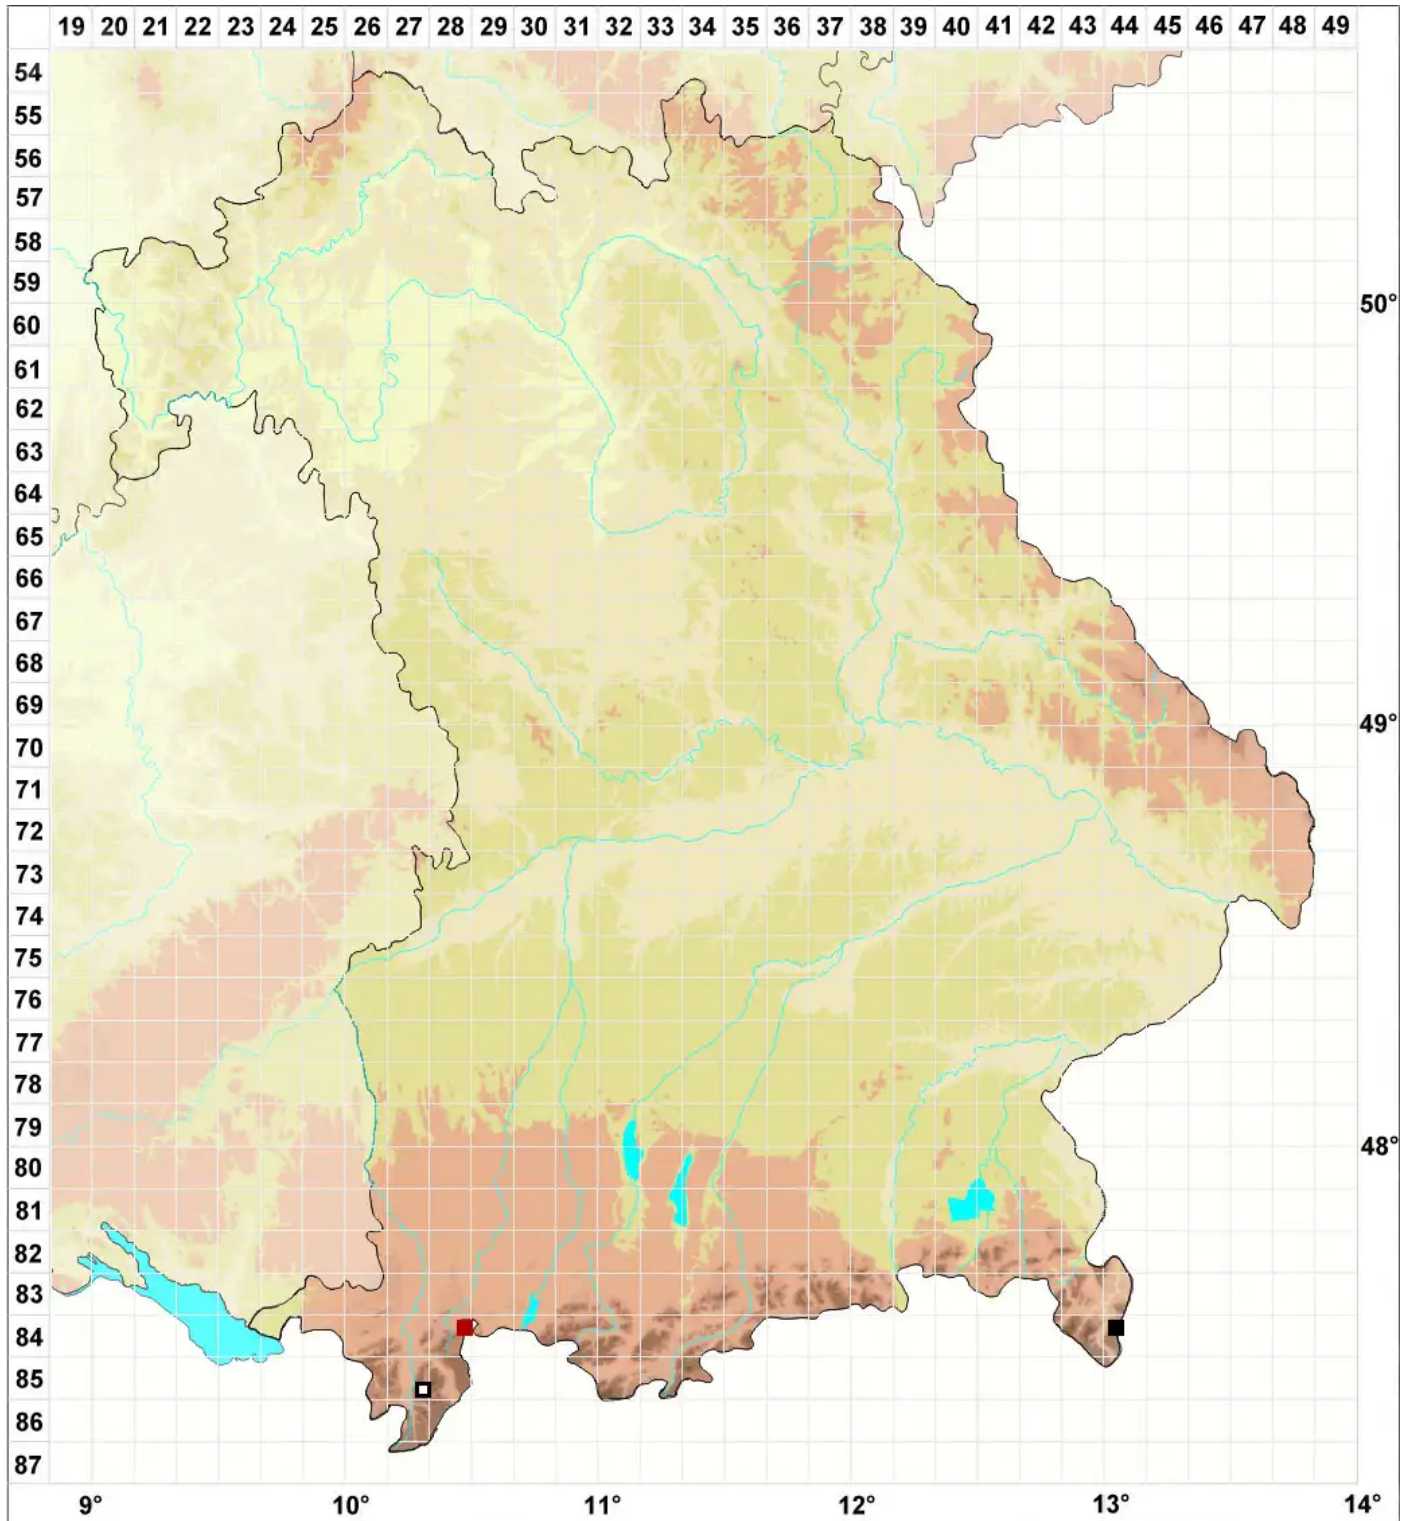

Seligeria brevifolia (Lindb.) Lindb.

Kurzblättriges Zwergmoos

Legende:

Symbole:
Ausgefülltes Symbol:
Zeitraum von 1980 bis heute (Aktuelle Angabe)
Leeres Symbol:
Zeitraum vor 1980 (Altangabe)
Quadrat: Herbarbeleg