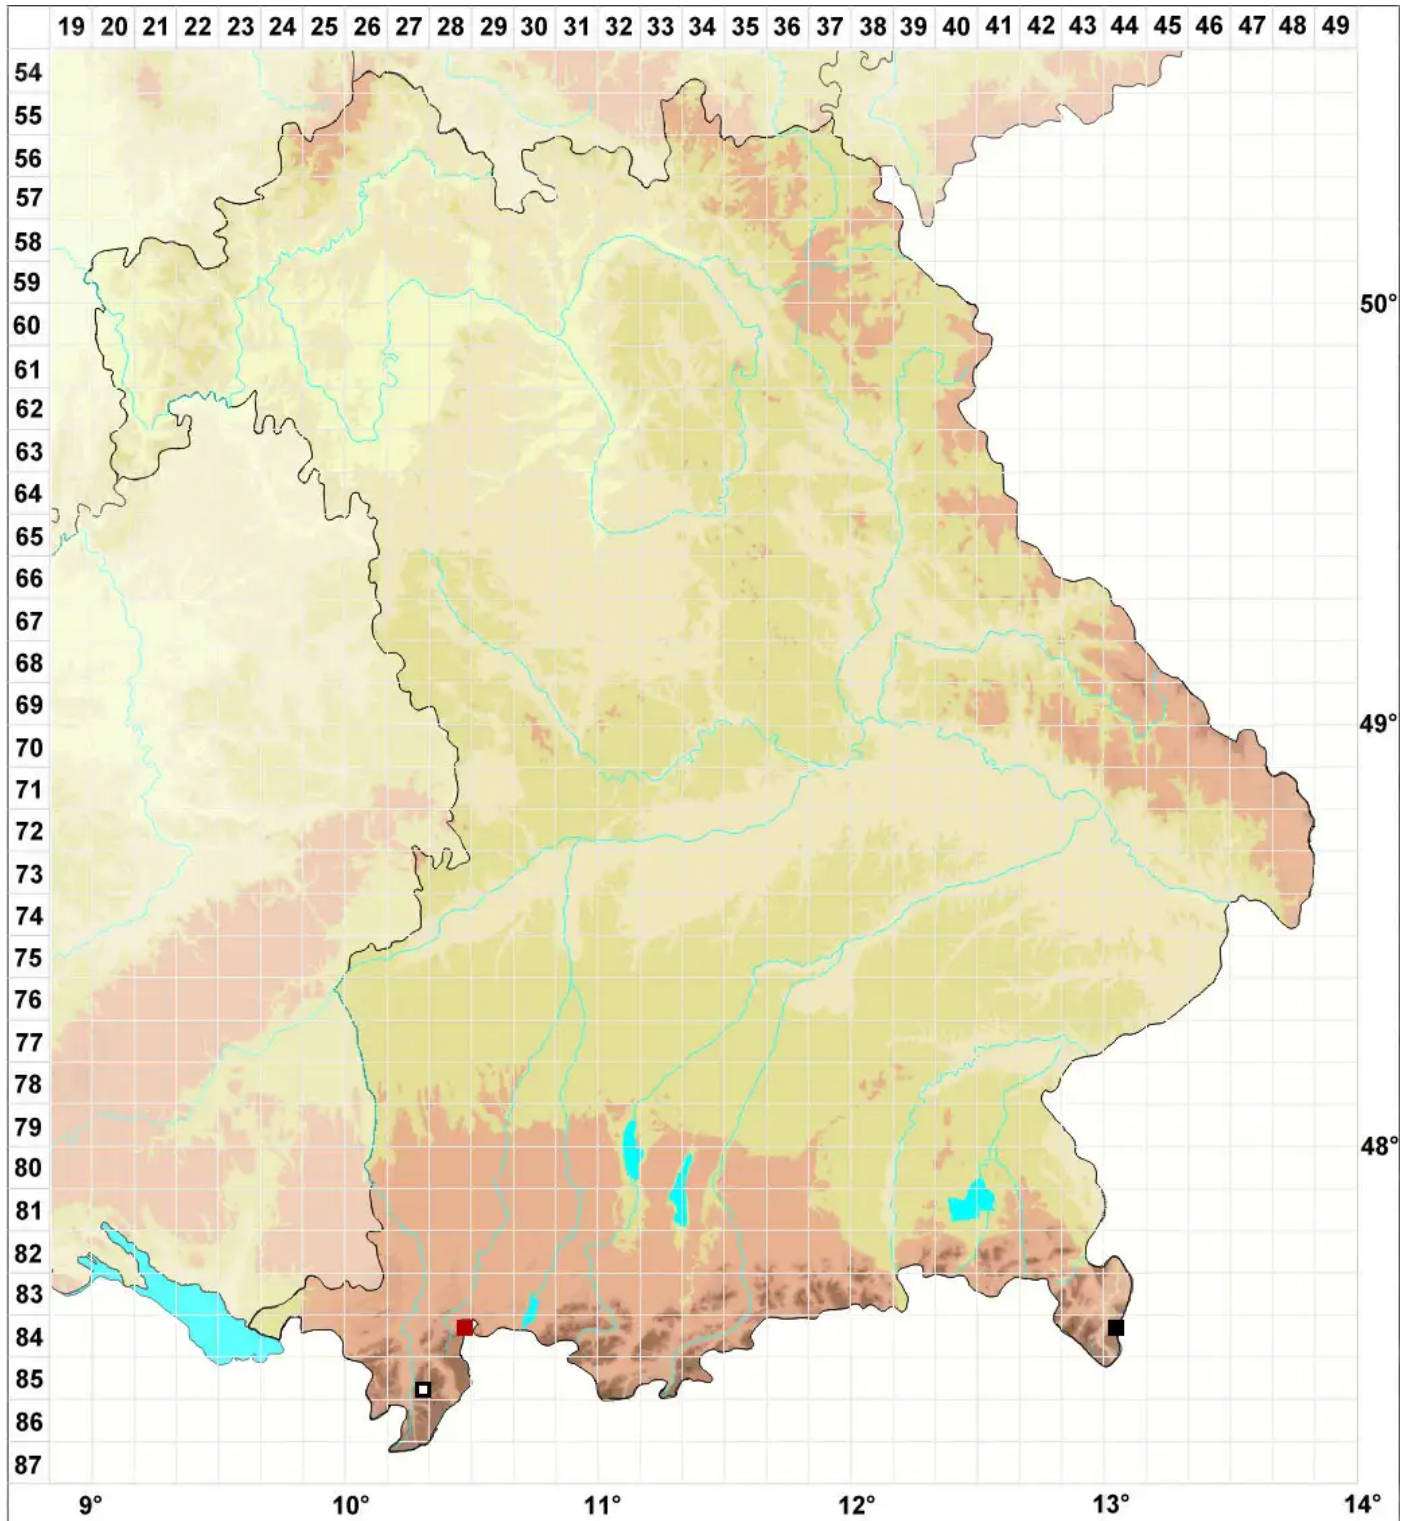

Seligeria brevifolia (Lindb.) Lindb.

Kurzblättriges Zwergmoos

Legende:

- Symbole:**
- Ausgefülltes Symbol:
Zeitraum von 1980 bis heute (Aktuelle Angabe)
 - Leeres Symbol:
Zeitraum vor 1980 (Altangabe)
 - Quadrat: Herbarbeleg