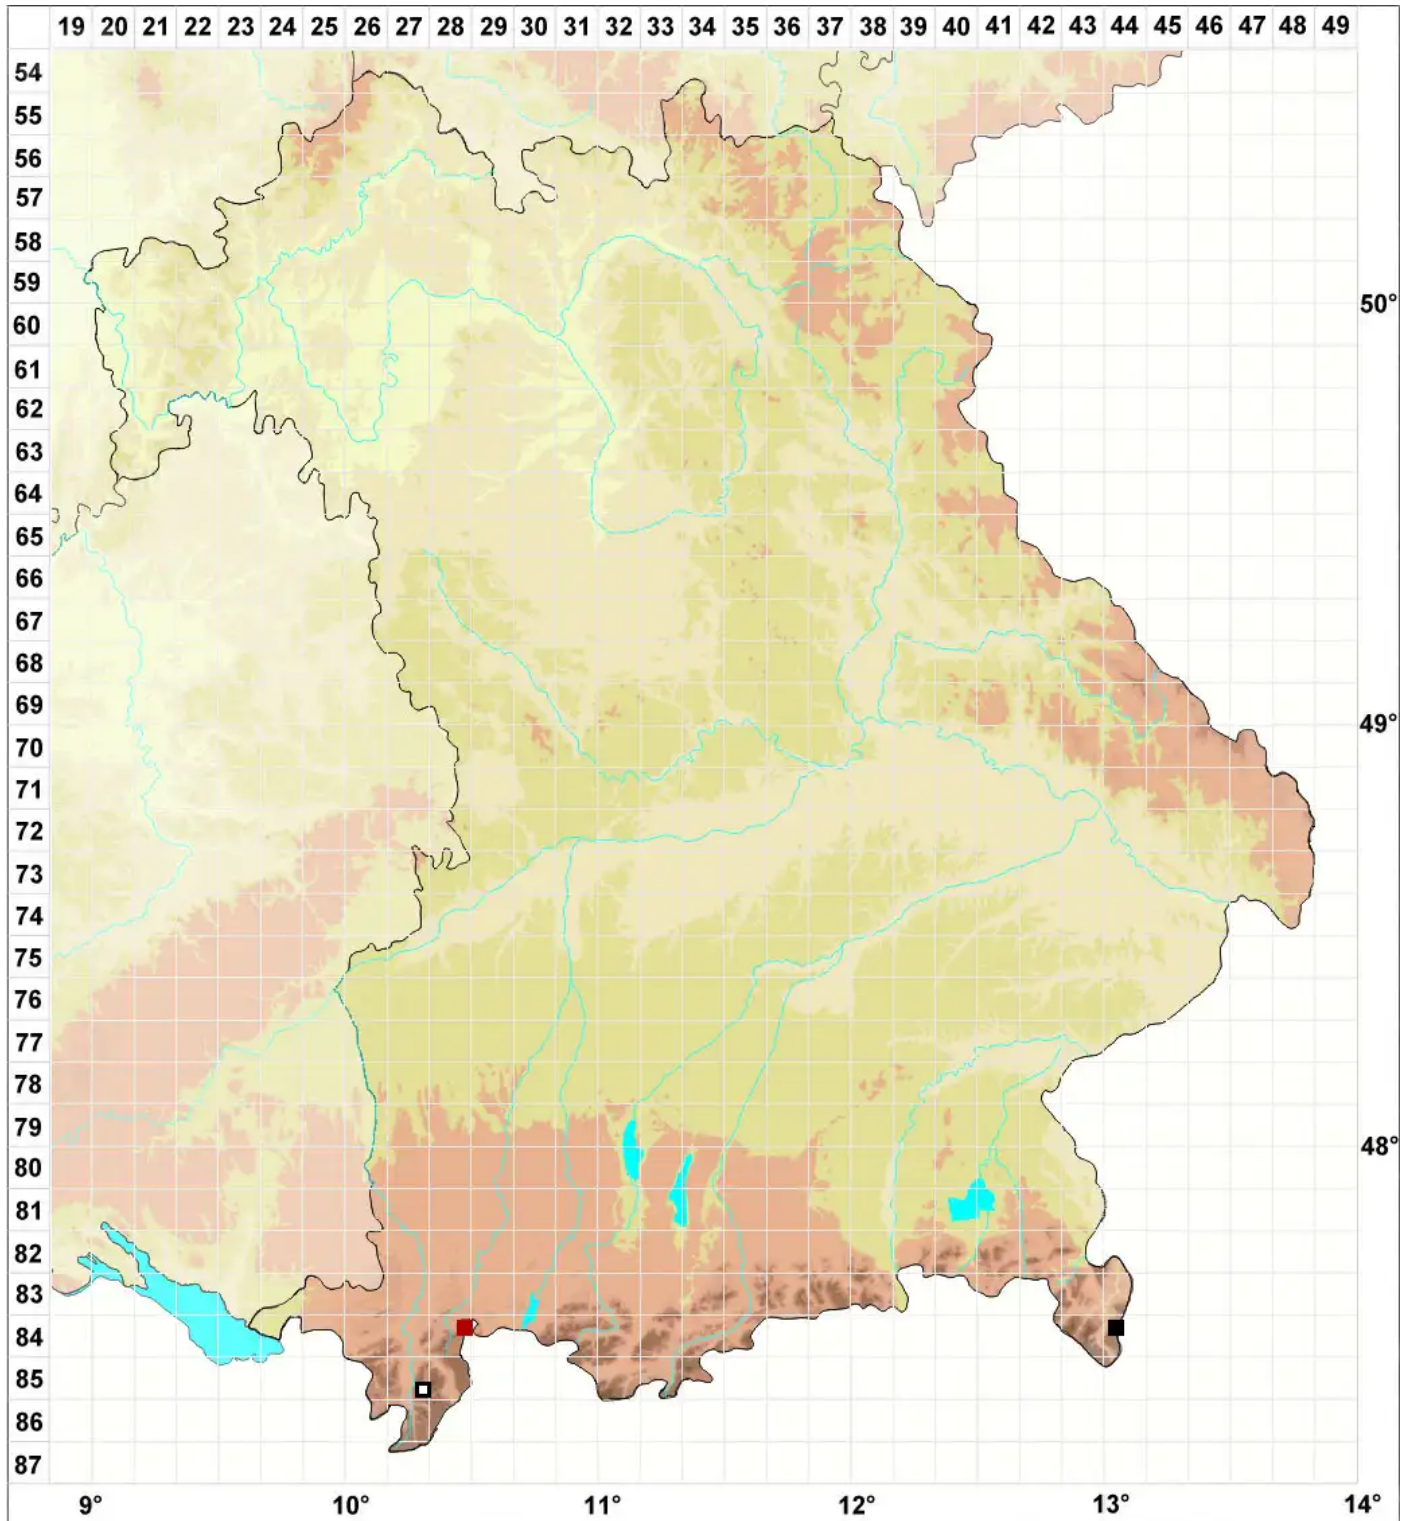

Seligeria brevifolia (Lindb.) Lindb.

Kurzblättriges Zwergmoos

Legende:

Symbole:

Ausgefülltes Symbol:
Zeitraum von 1980 bis heute (Aktuelle Angabe)

Leeres Symbol:
Zeitraum vor 1980 (Altangabe)

Quadrat: Herbarbeleg