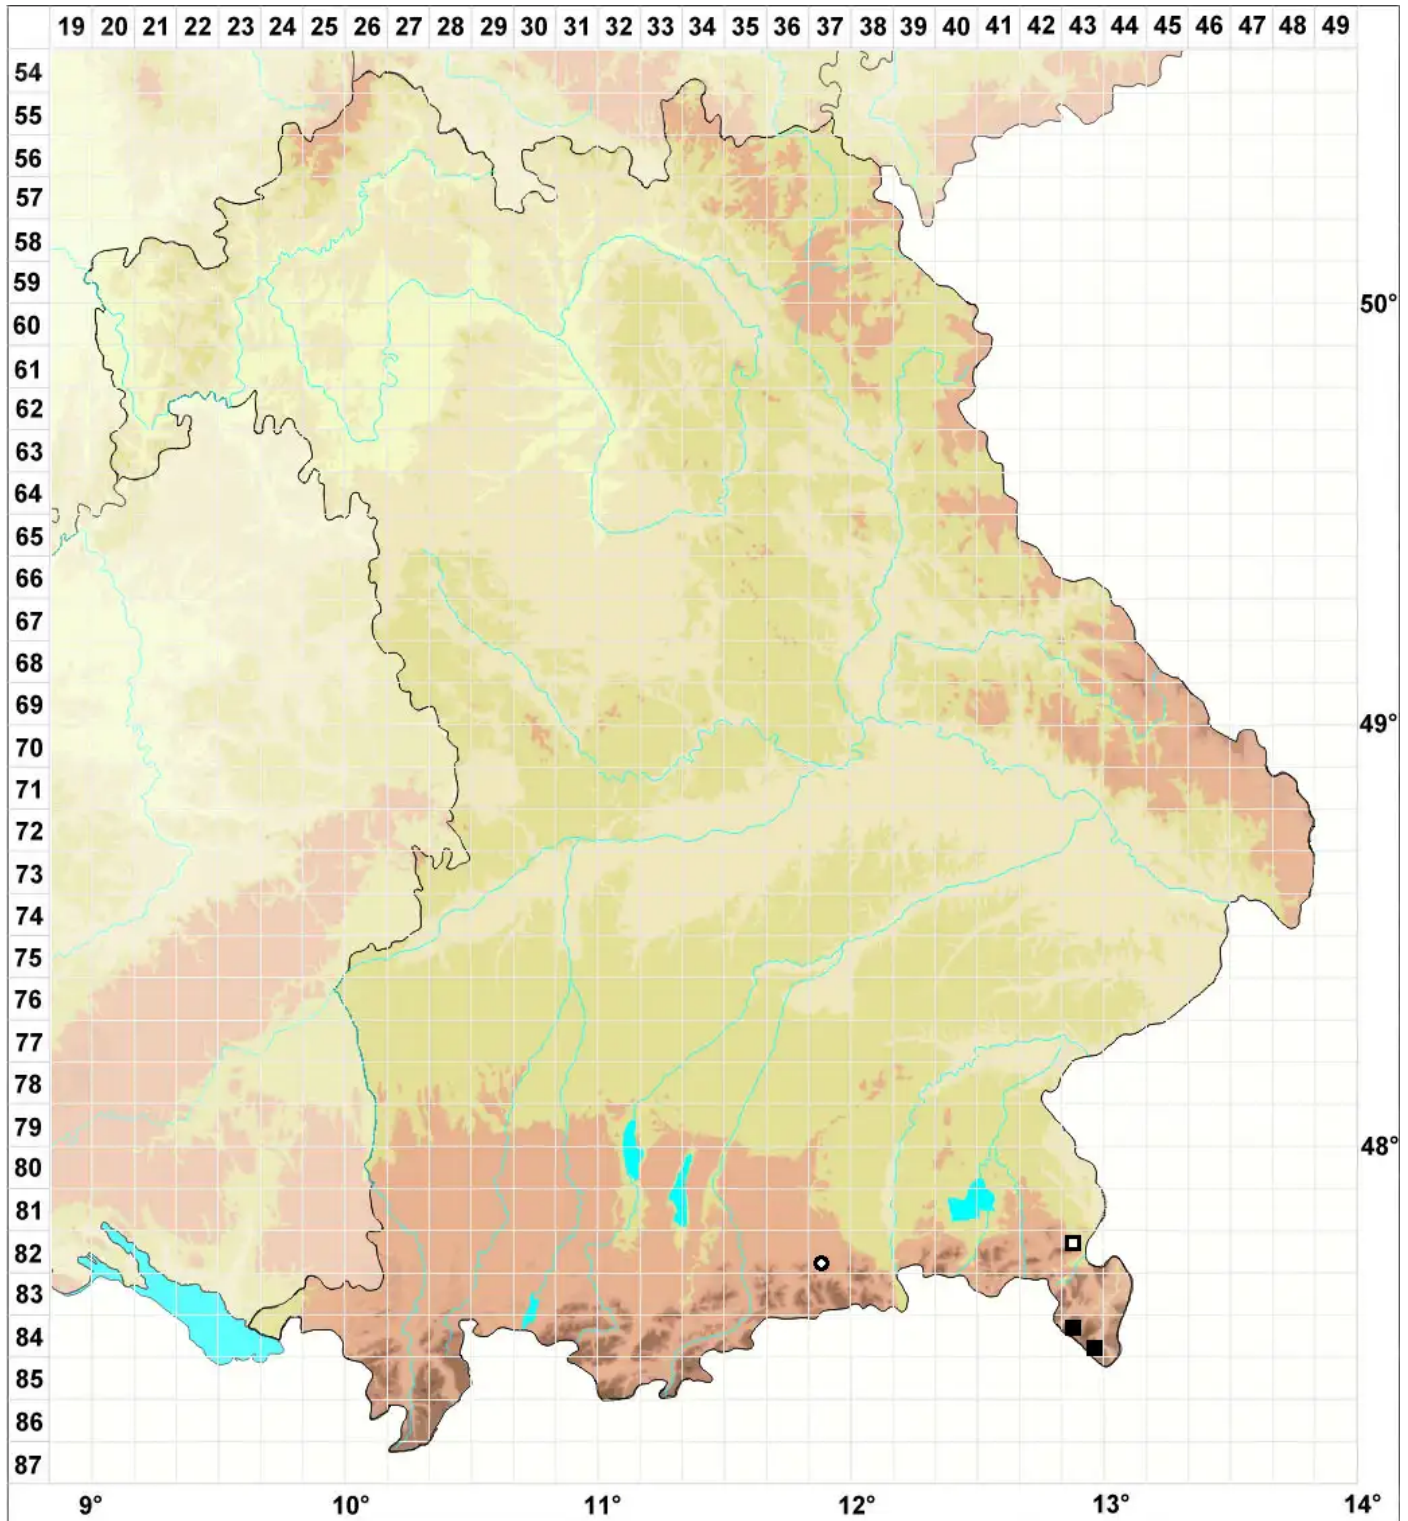

Seligeria acutifolia Lindb.

Spitzblättriges Zwergmoos

Legende:

Symbole:
Ausgefülltes Symbol:
Zeitraum von 1980 bis heute (Aktuelle Angabe)
Leeres Symbol:
Zeitraum vor 1980 (Altangabe)
Quadrat: Herbarbeleg