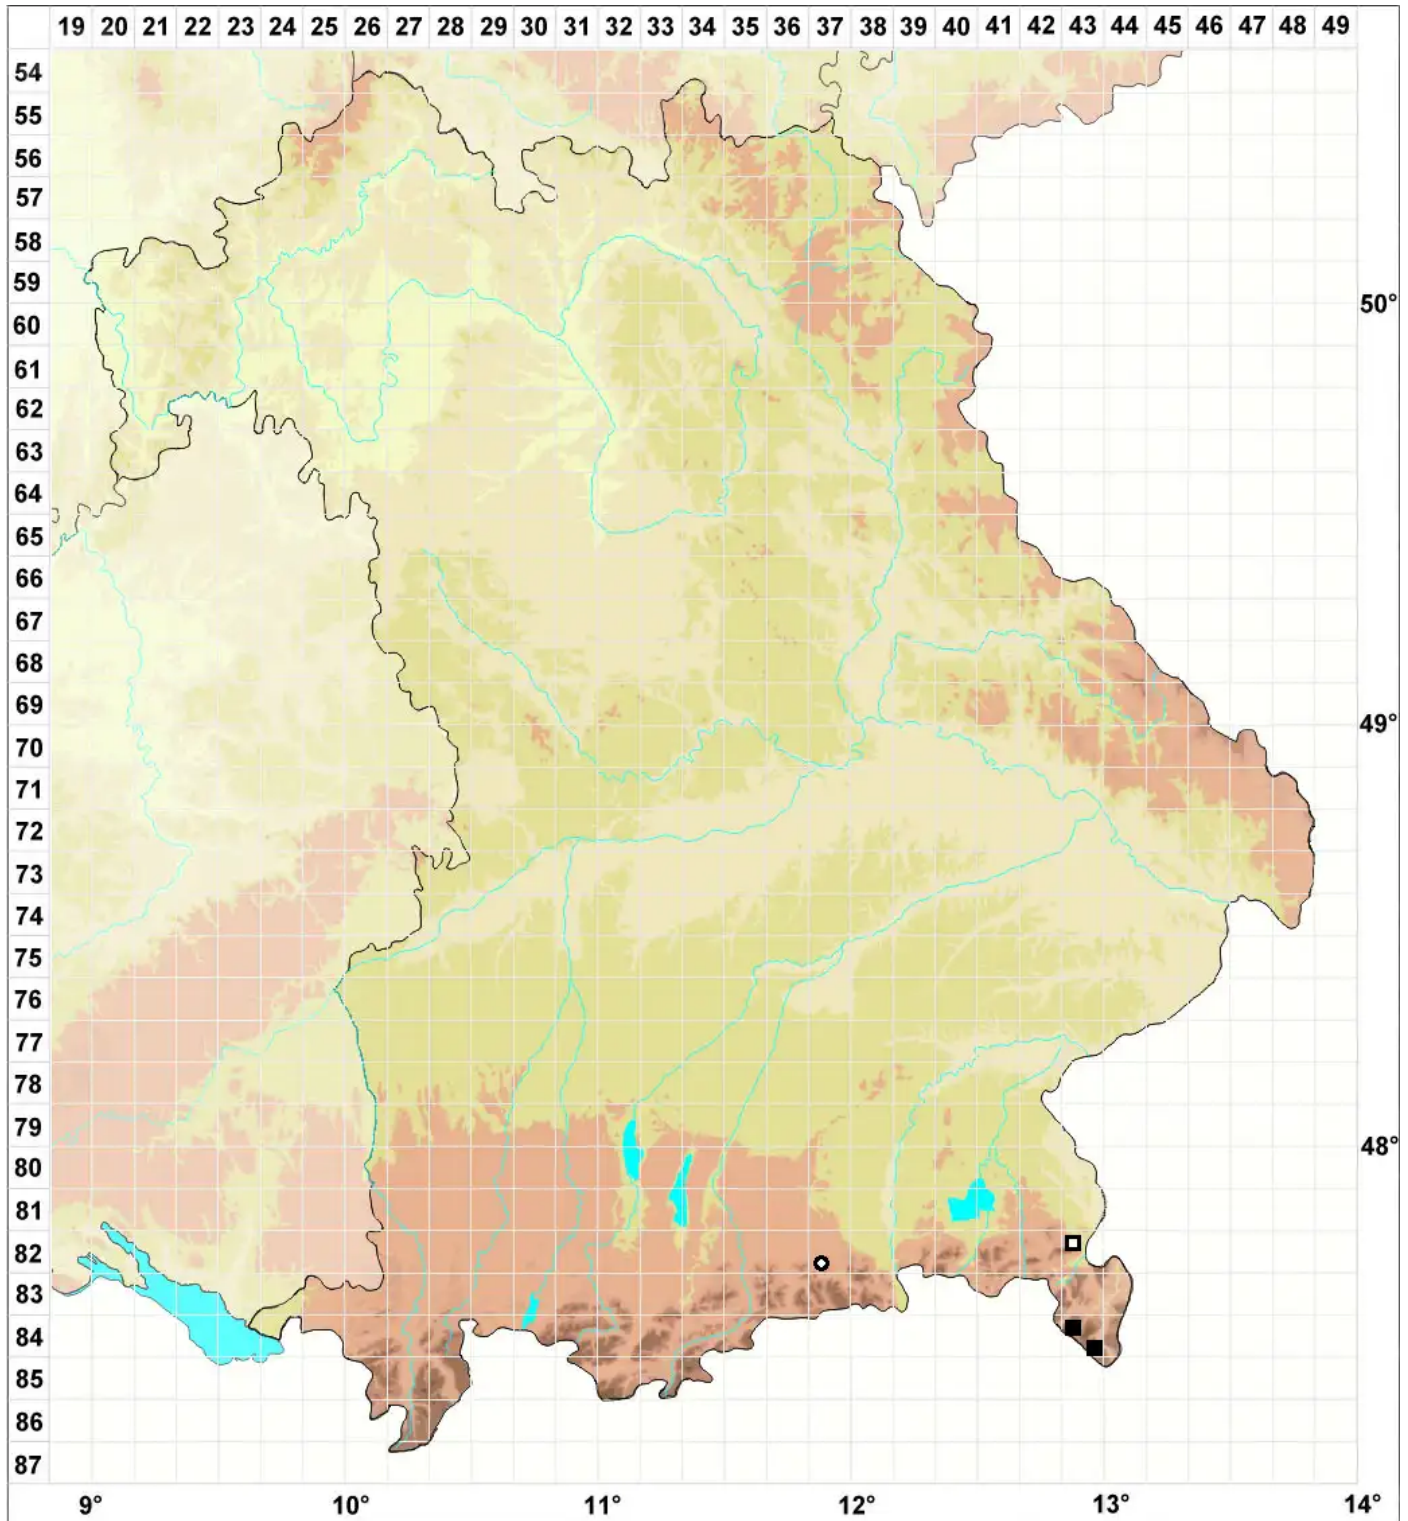

# Seligeria acutifolia Lindb.

Spitzblättriges Zwergmoos

Legende:

**Symbole:**  
Ausgefülltes Symbol:  
Zeitraum von 1980 bis heute (Aktuelle Angabe)  
Leeres Symbol:  
Zeitraum vor 1980 (Altangabe)  
Quadrat: Herbarbeleg