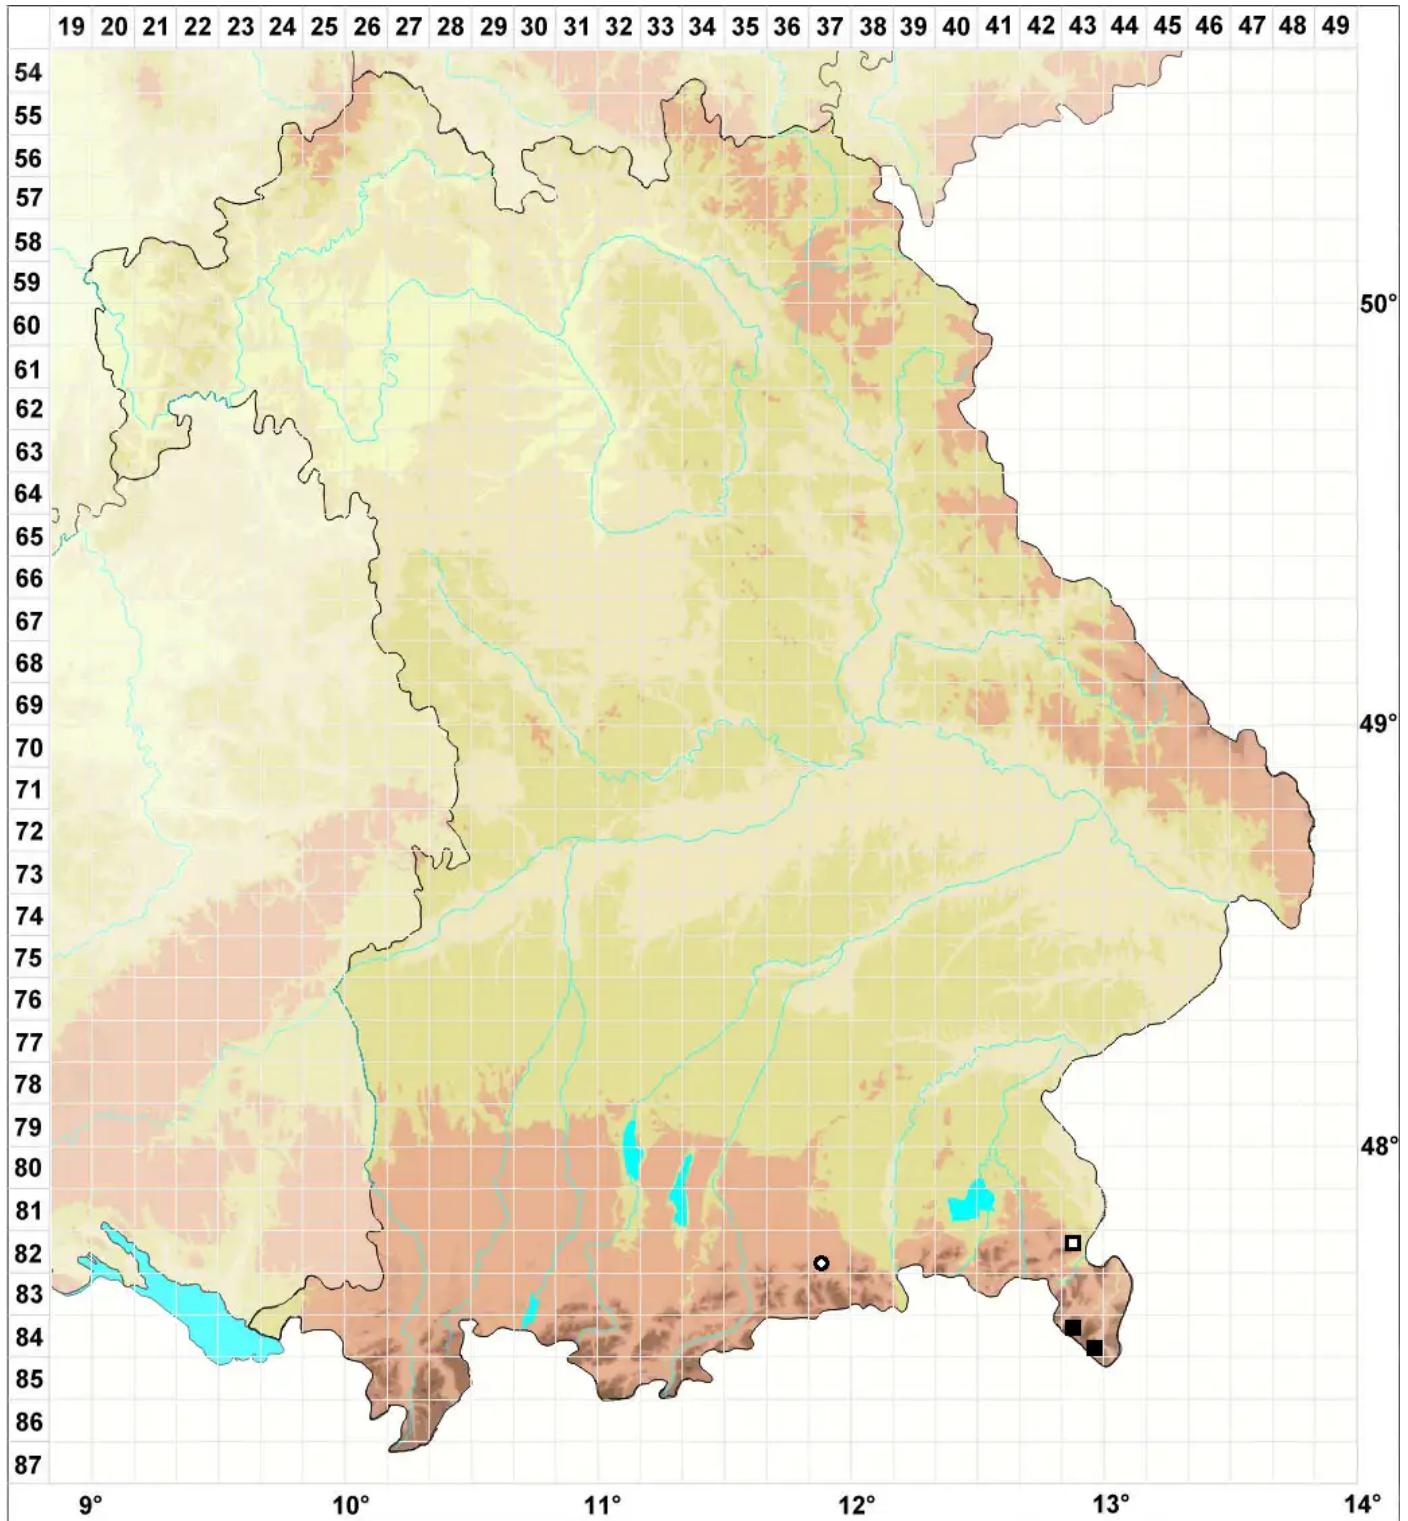

# Seligeria acutifolia Lindb.

Spitzblättriges Zwergmoos

Legende:

**Symbole:**

Ausgefülltes Symbol:  
Zeitraum von 1980 bis heute (Aktuelle Angabe)

Leeres Symbol:  
Zeitraum vor 1980 (Altangabe)

Quadrat: Herbarbeleg