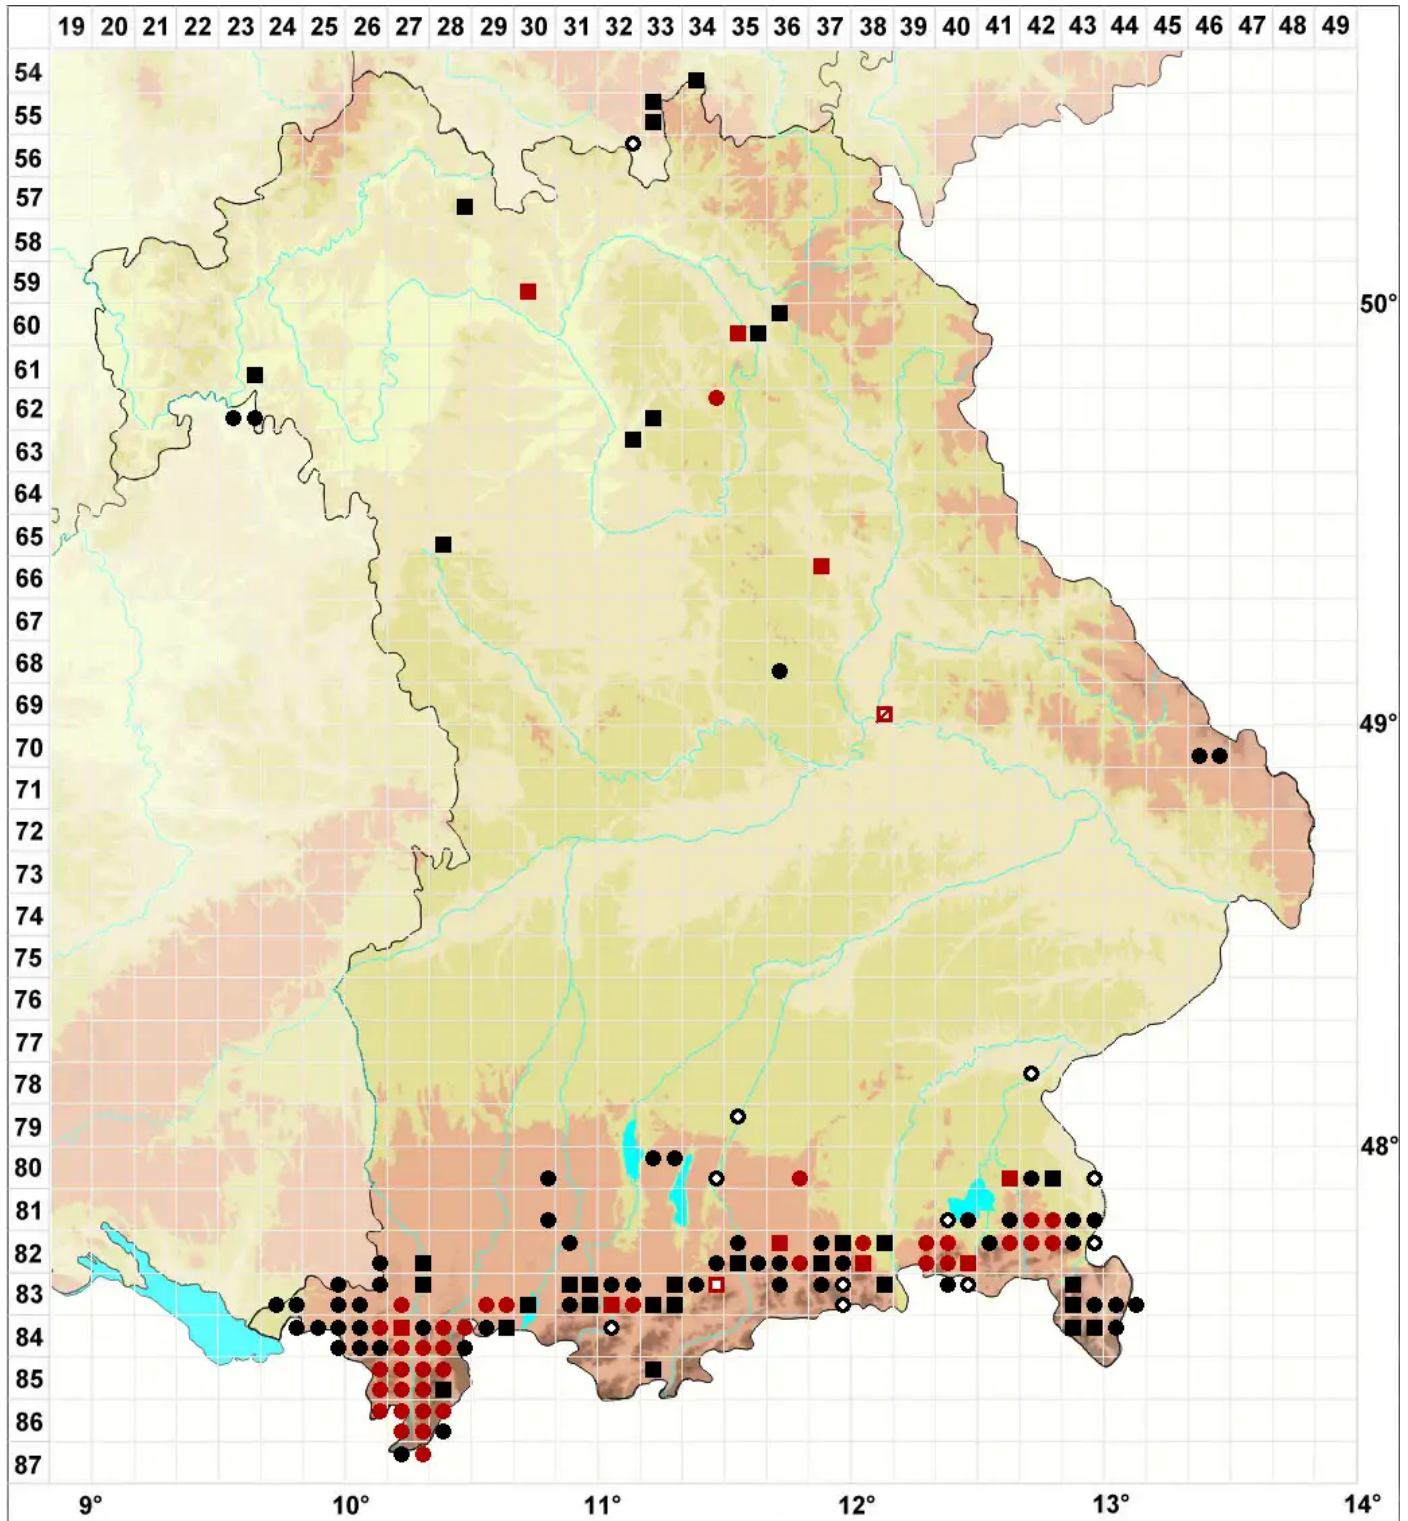

# Seligeria recurvata (Hedw.) Bruch & Schimp.

Borsten-Zwergmoos

Legende:

**Symbole:**

Ausgefülltes Symbol:  
Zeitraum von 1980 bis heute (Aktuelle Angabe)

Leeres Symbol:  
Zeitraum vor 1980 (Altangabe)

Quadrat: Herbarbeleg