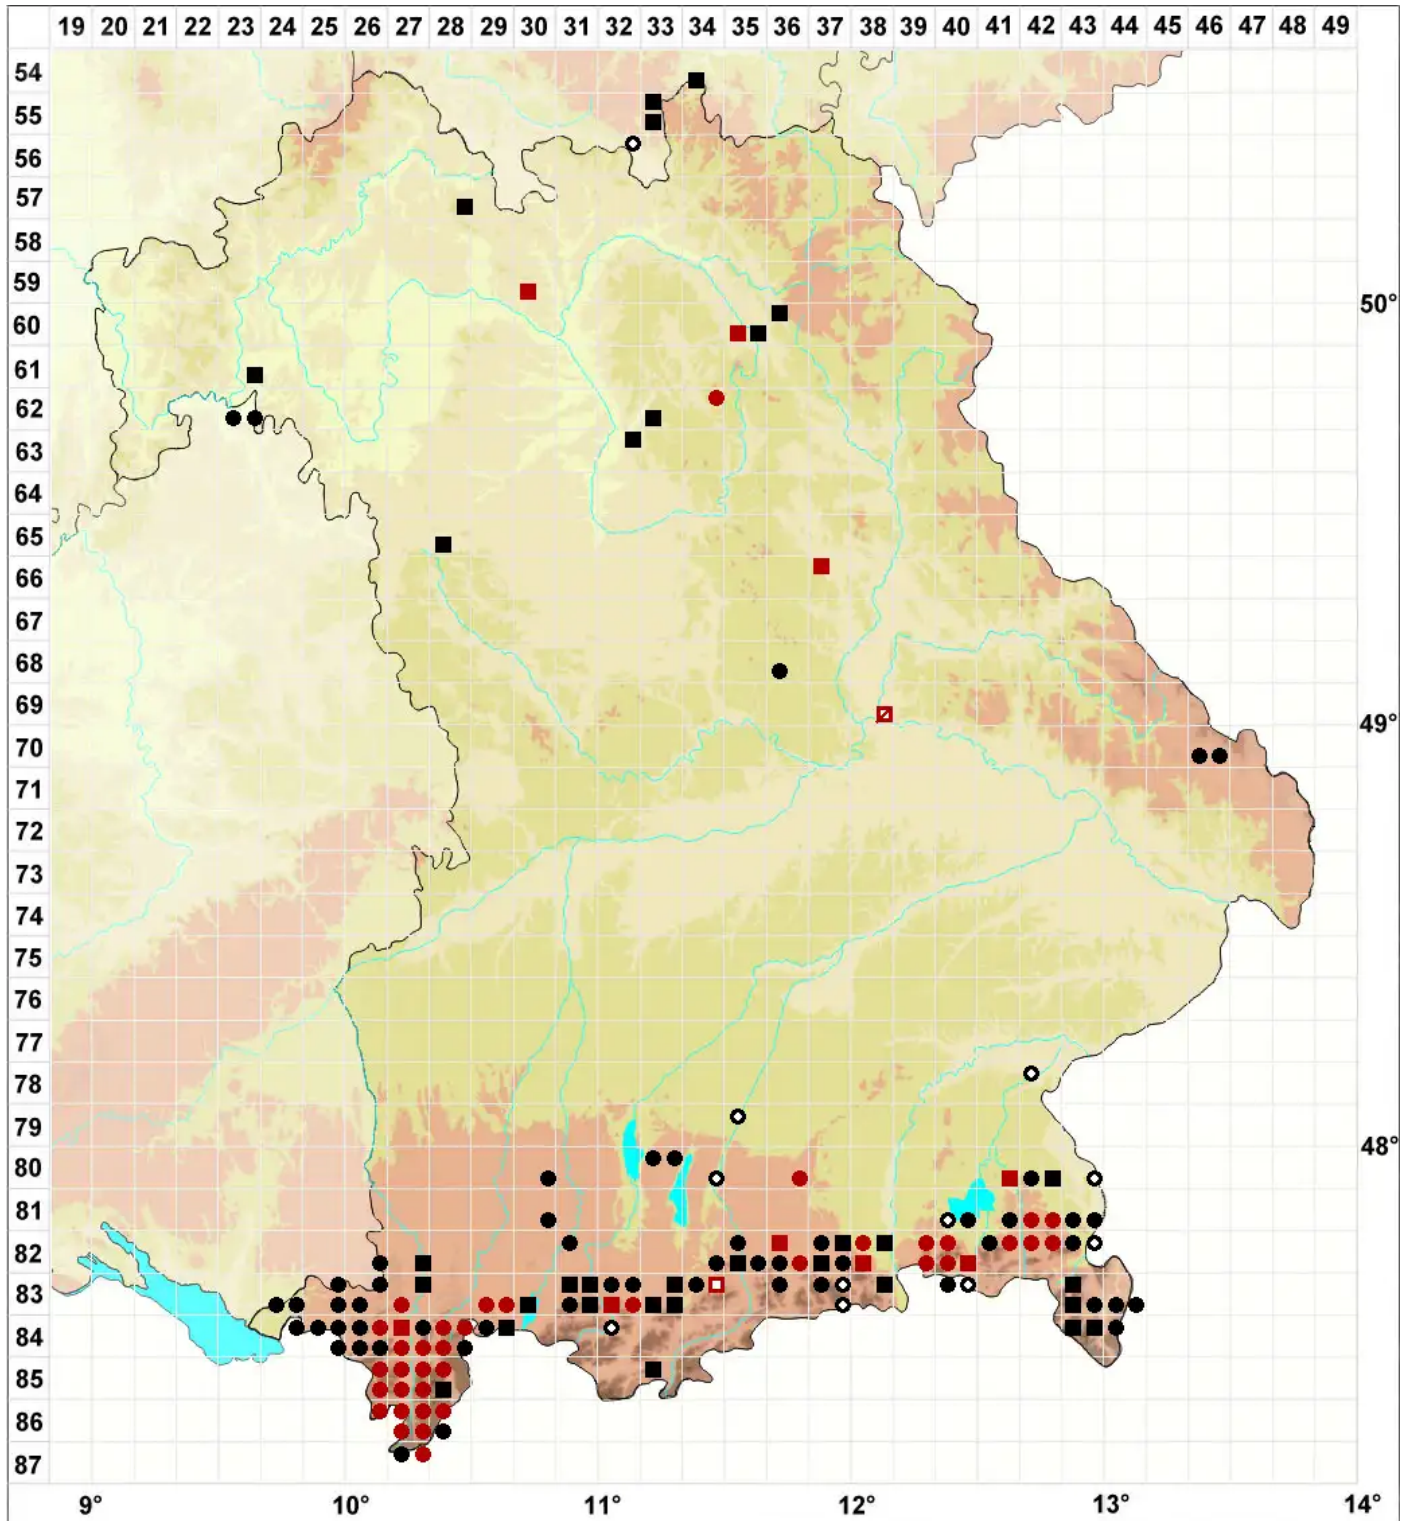

# Seligeria recurvata (Hedw.) Bruch & Schimp.

Borsten-Zwergmoos

Legende:

- Symbole:**  
Ausgefülltes Symbol:  
Zeitraum von 1980 bis heute (Aktuelle Angabe)  
Leeres Symbol:  
Zeitraum vor 1980 (Altangabe)  
Quadrat: Herbarbeleg