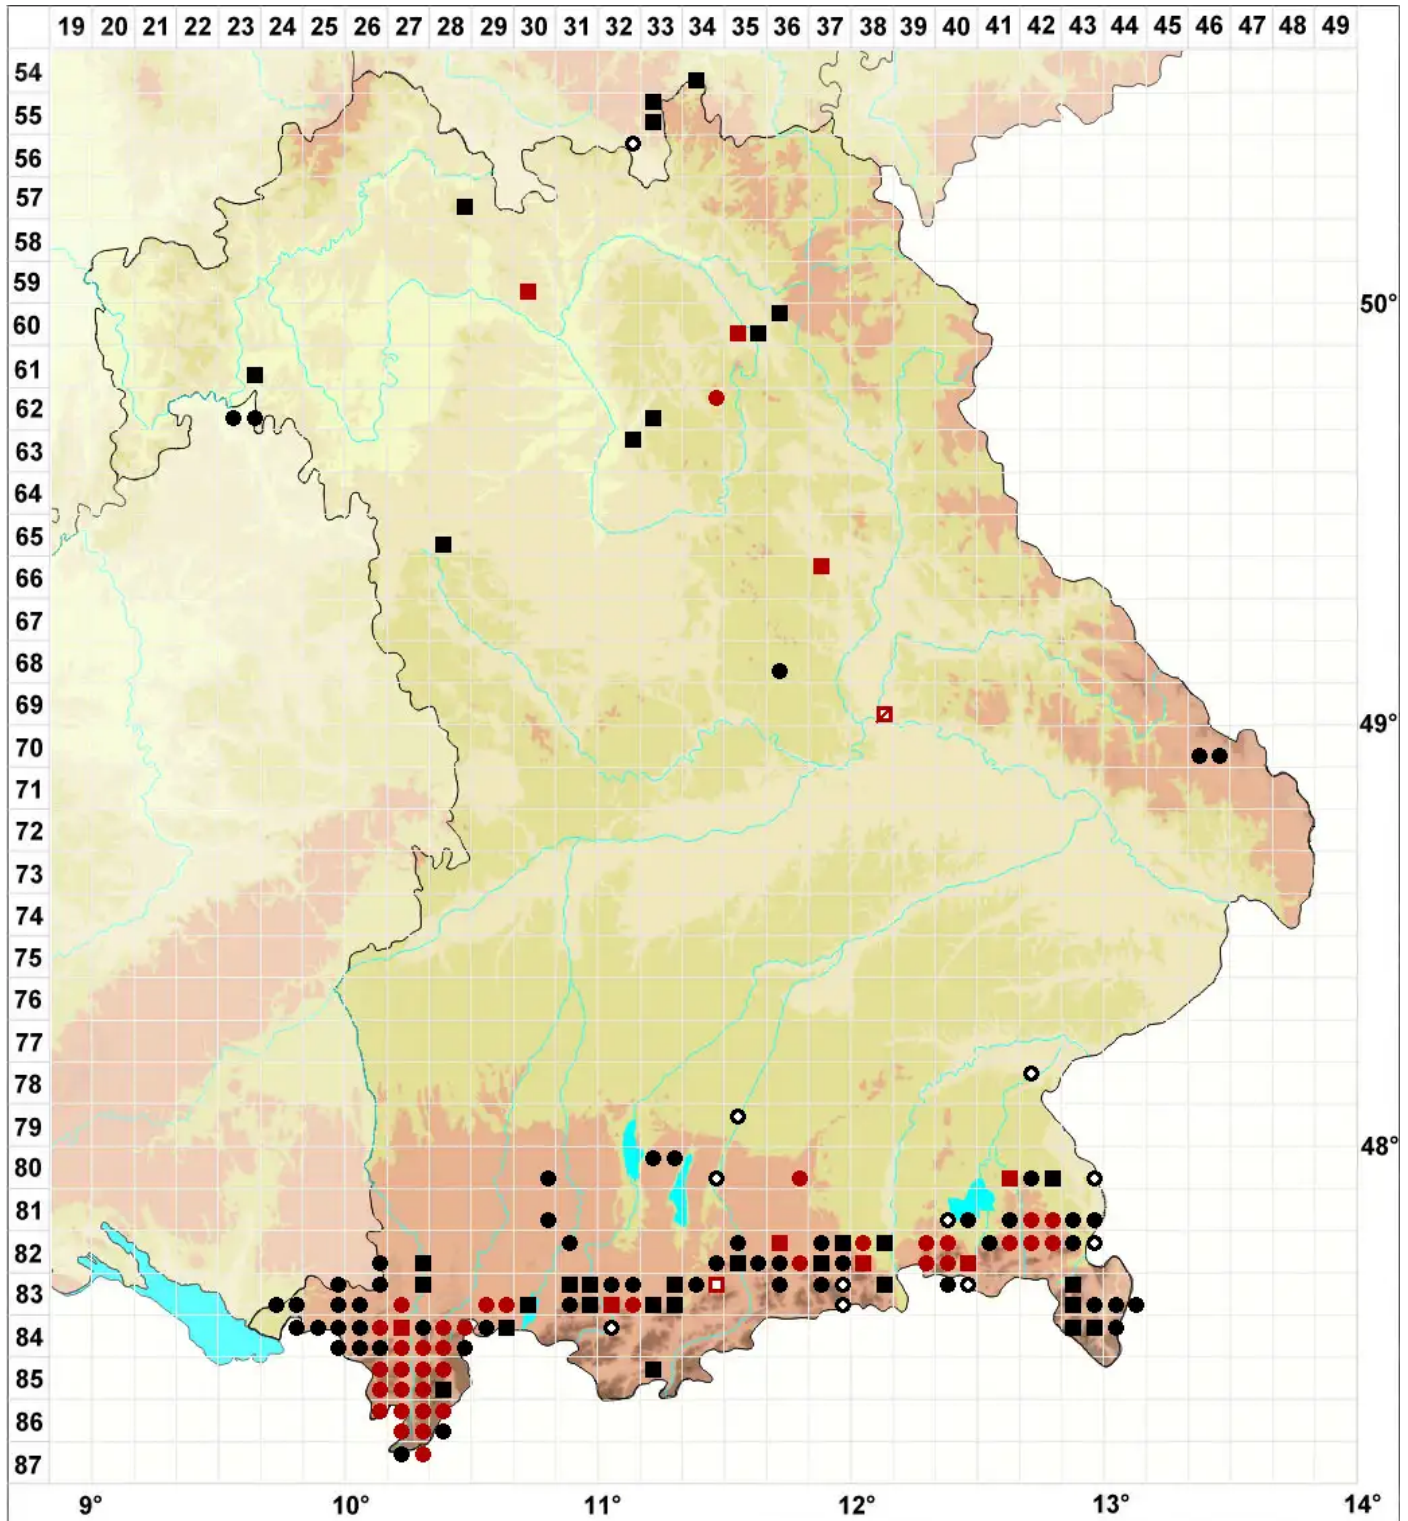

Seligeria recurvata (Hedw.) Bruch & Schimp.

Borsten-Zwergmoos

Legende:

- Symbole:**
Ausgefülltes Symbol:
Zeitraum von 1980 bis heute (Aktuelle Angabe)
Leeres Symbol:
Zeitraum vor 1980 (Altangabe)
Quadrat: Herbarbeleg