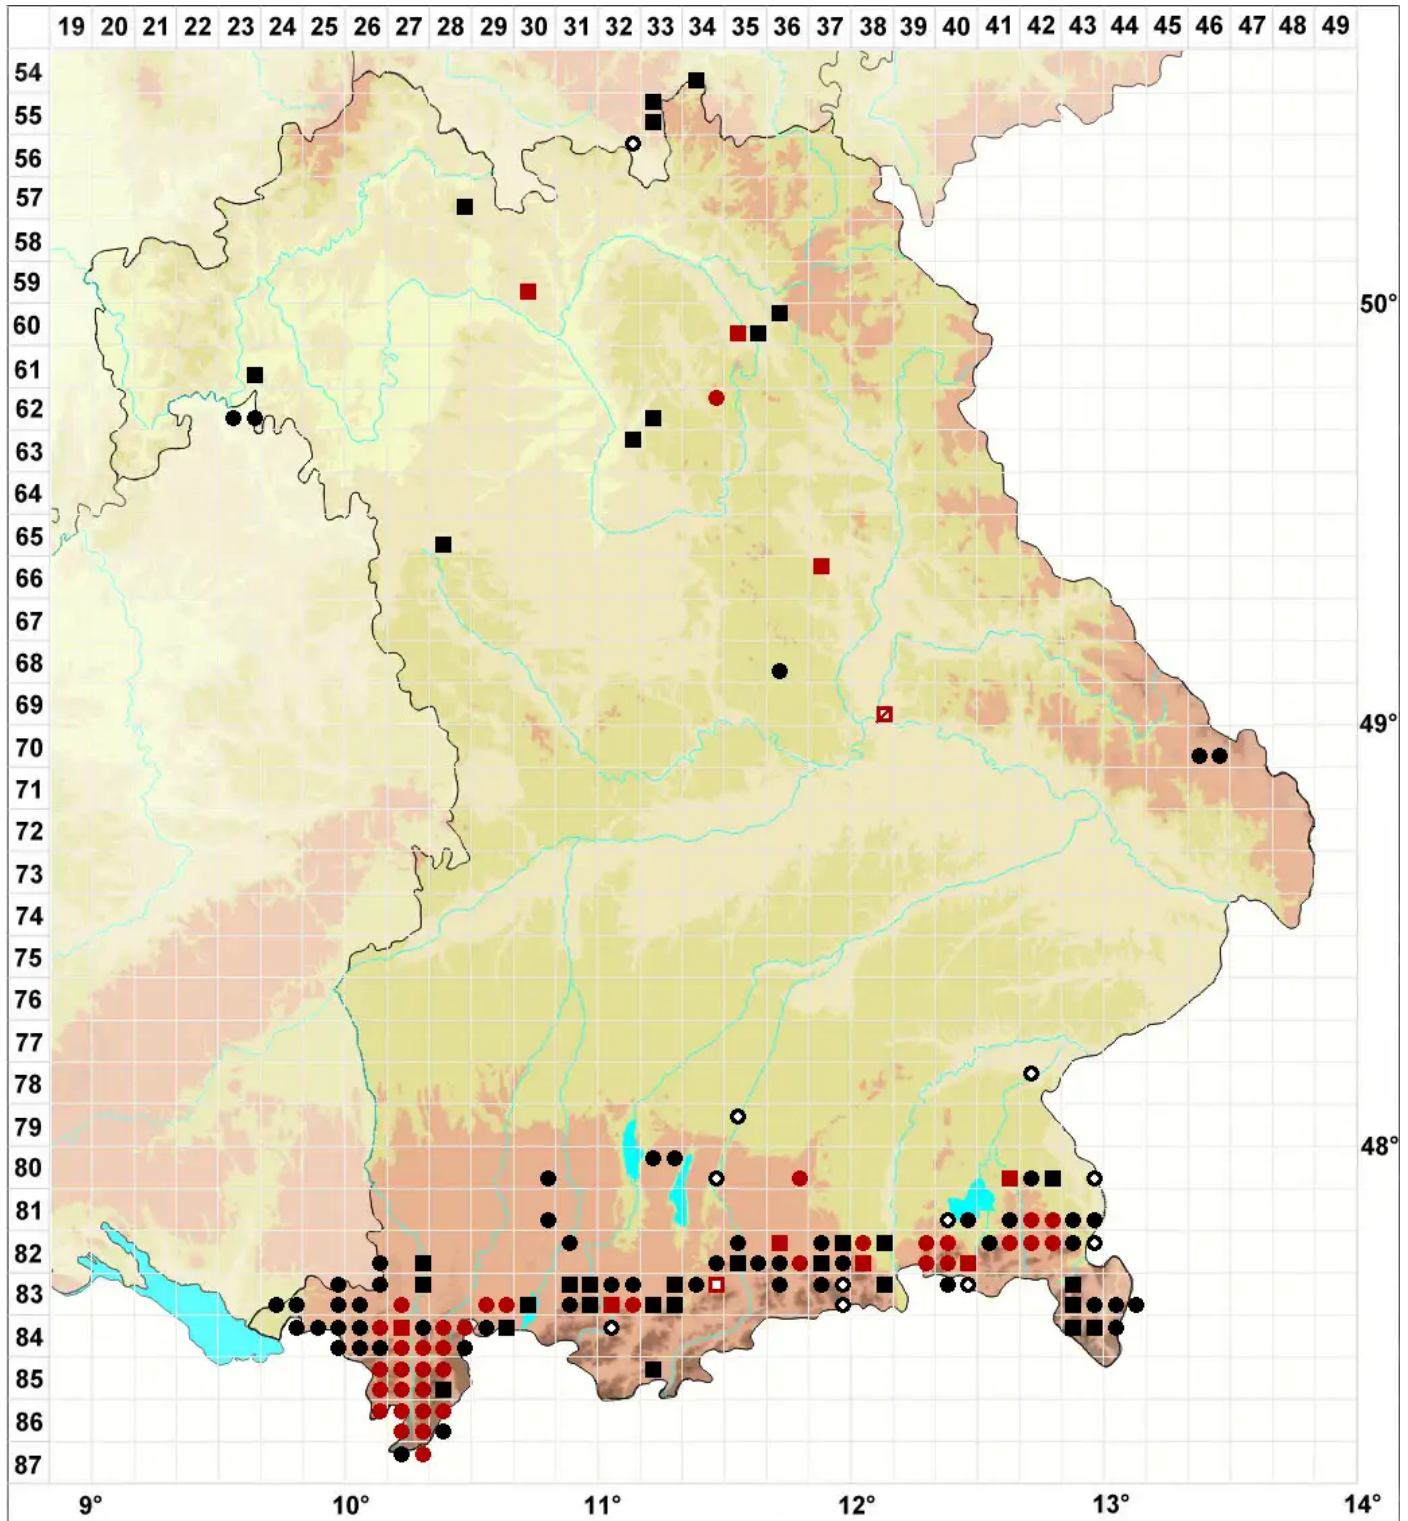

Seligeria recurvata (Hedw.) Bruch & Schimp.

Borsten-Zwergmoos

Legende:

- Symbole:**
- Ausgefülltes Symbol:
Zeitraum von 1980 bis heute (Aktuelle Angabe)
 - Leeres Symbol:
Zeitraum vor 1980 (Altangabe)
 - Quadrat: Herbarbeleg