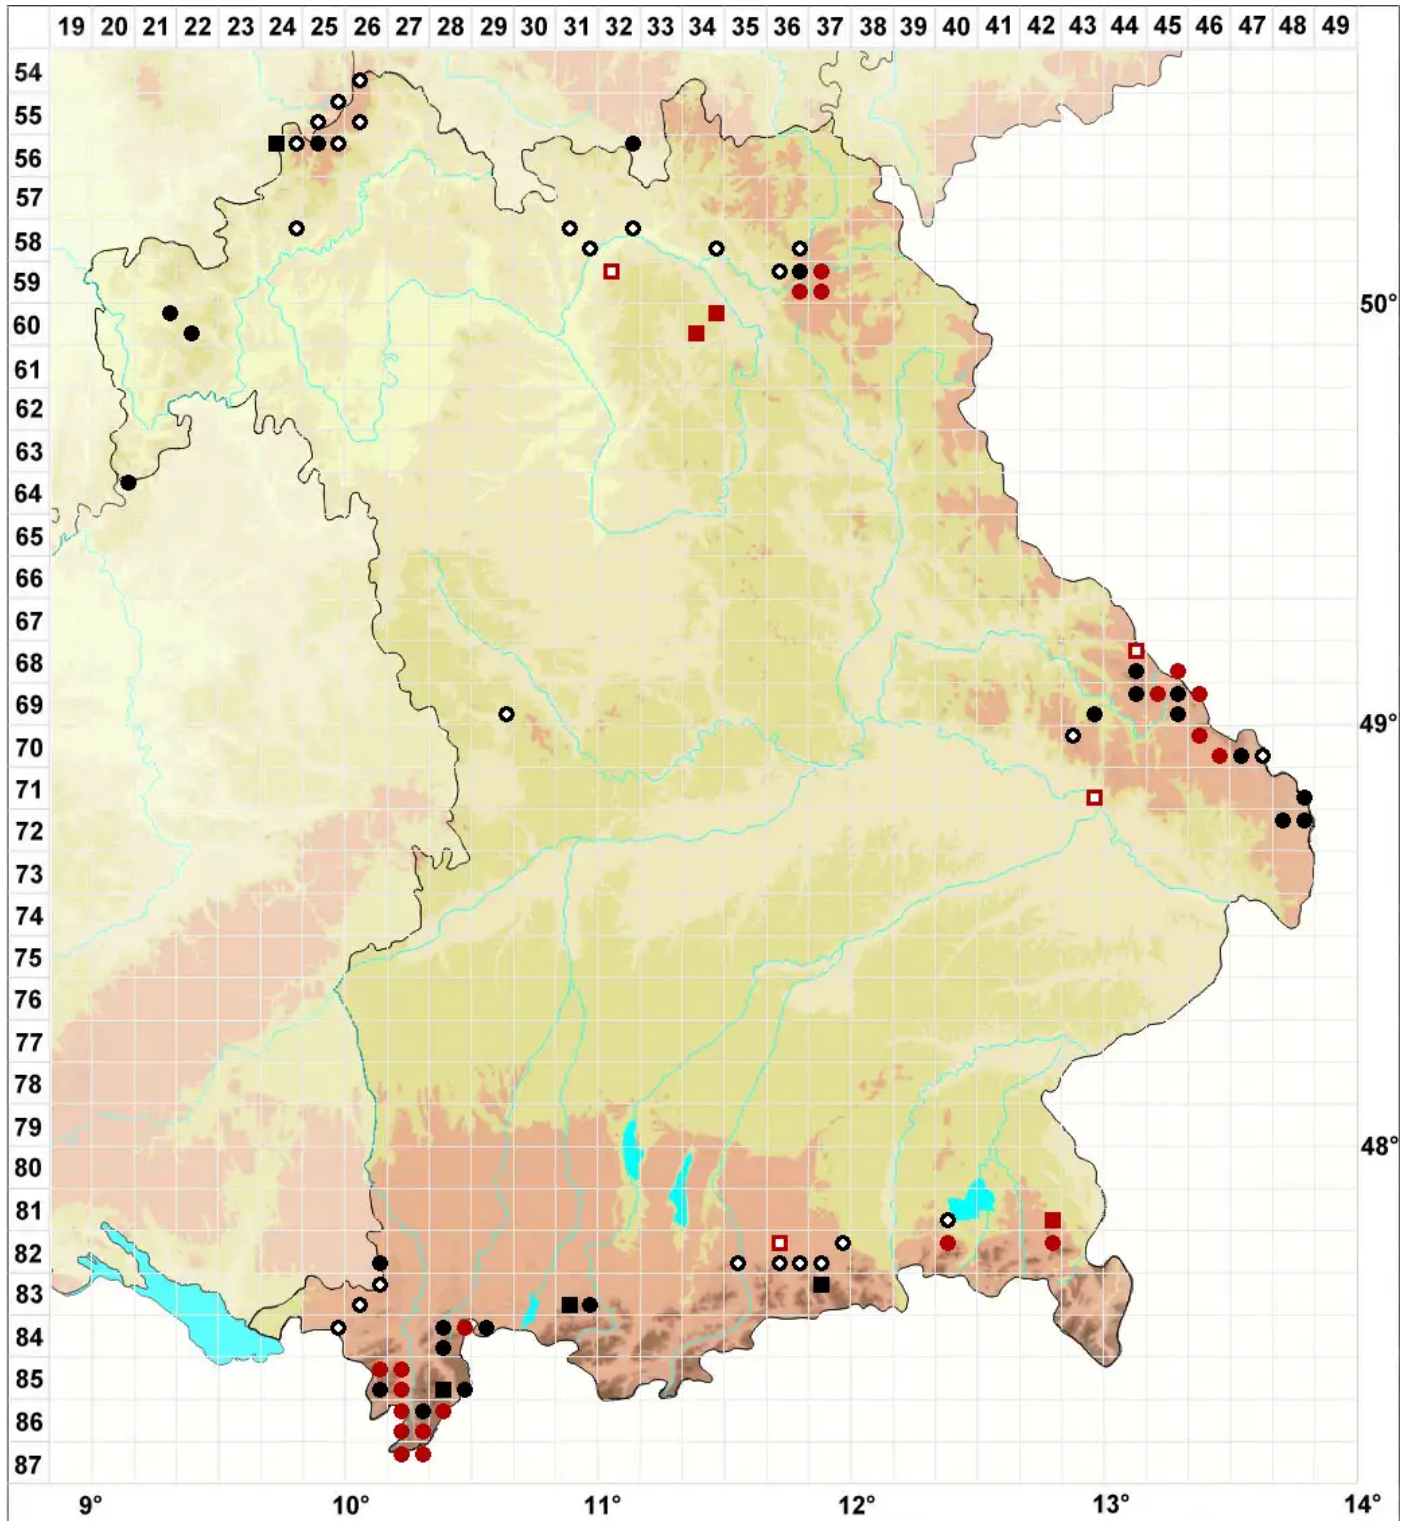

# Brachydontium trichodes (F.Weber) Milde

## Haarblättriges Kurzzahnmoos

Legende:

**Symbole:**  
Ausgefülltes Symbol:  
Zeitraum von 1980 bis heute (Aktuelle Angabe)  
Leeres Symbol:  
Zeitraum vor 1980 (Altangabe)  
Quadrat: Herbarbeleg