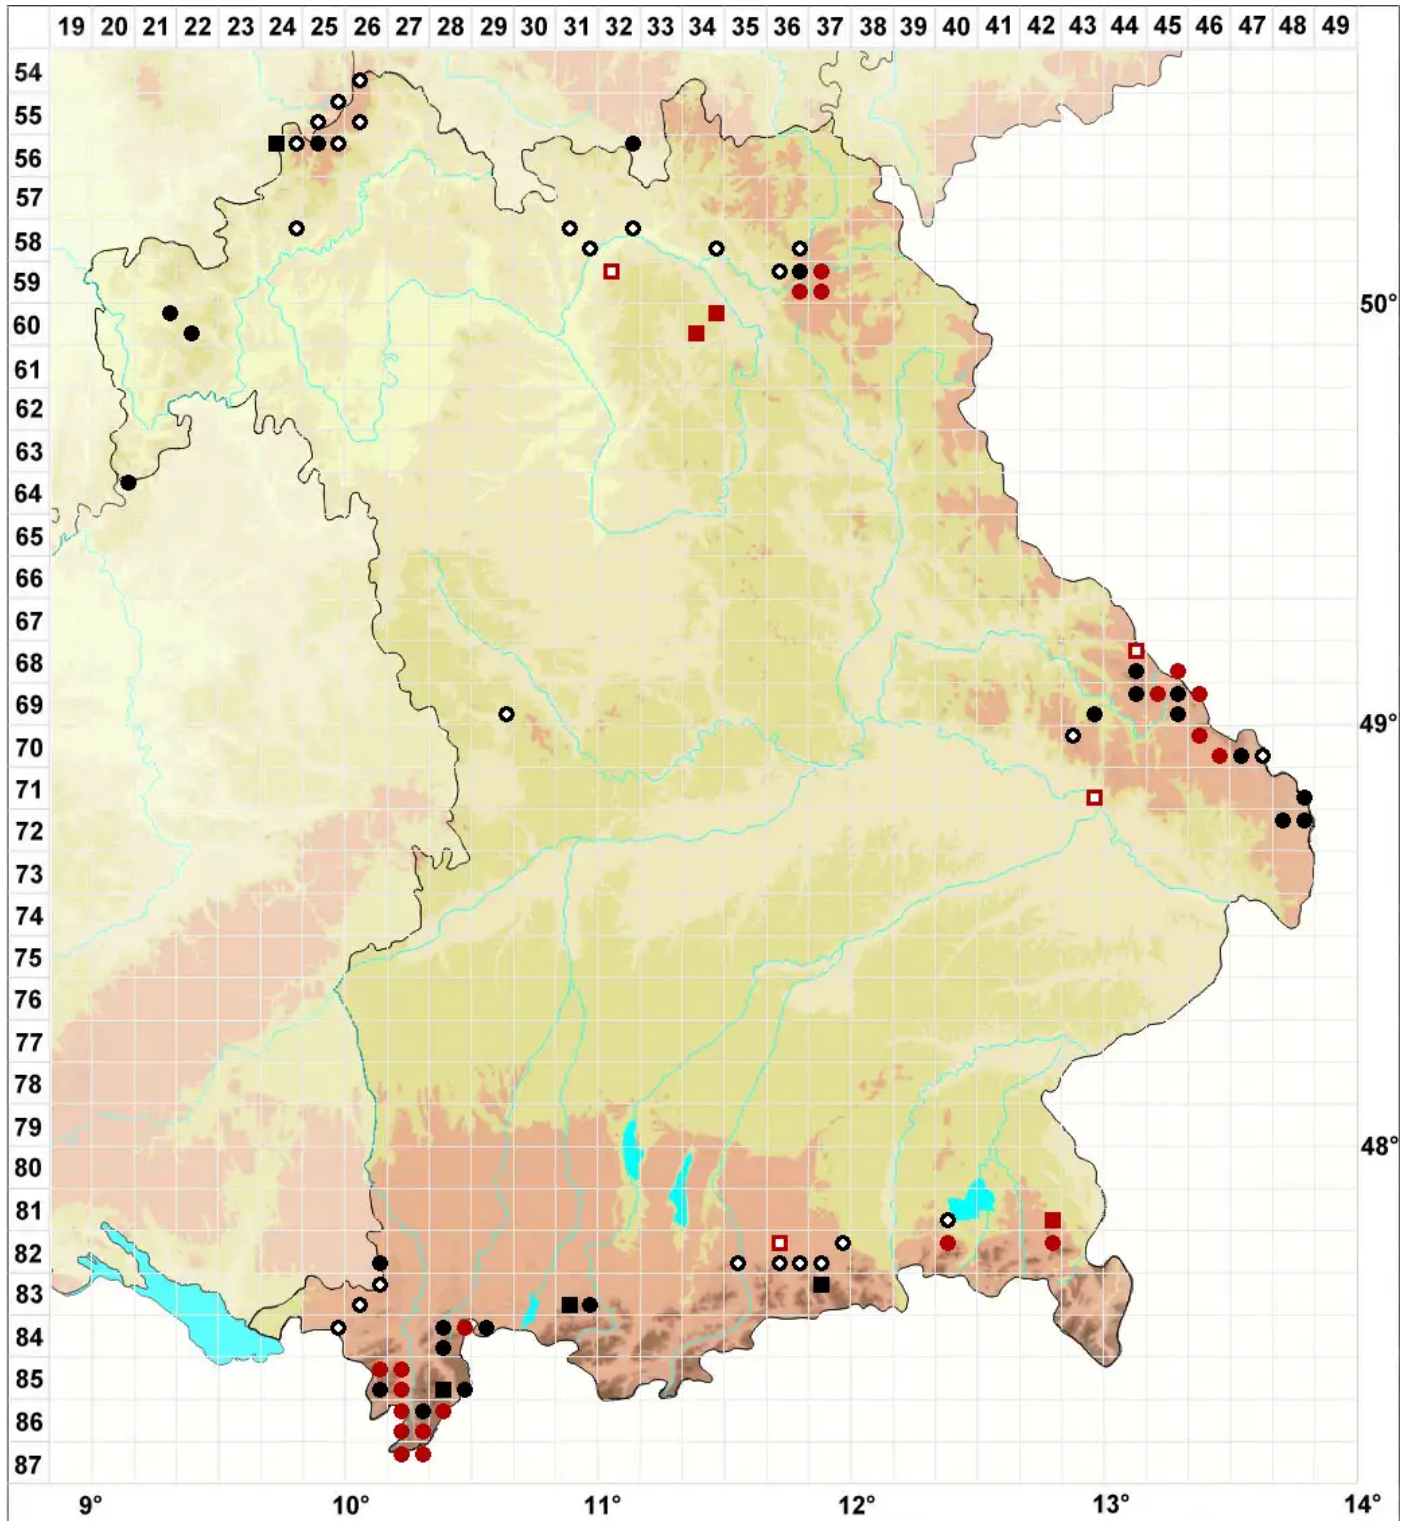

Brachydontium trichodes (F.Weber) Milde

Haarblättriges Kurzzahnmoos

Legende:

- Symbole:**
- Ausgefülltes Symbol:
Zeitraum von 1980 bis heute (Aktuelle Angabe)
 - Leeres Symbol:
Zeitraum vor 1980 (Altangabe)
 - Quadrat: Herbarbeleg