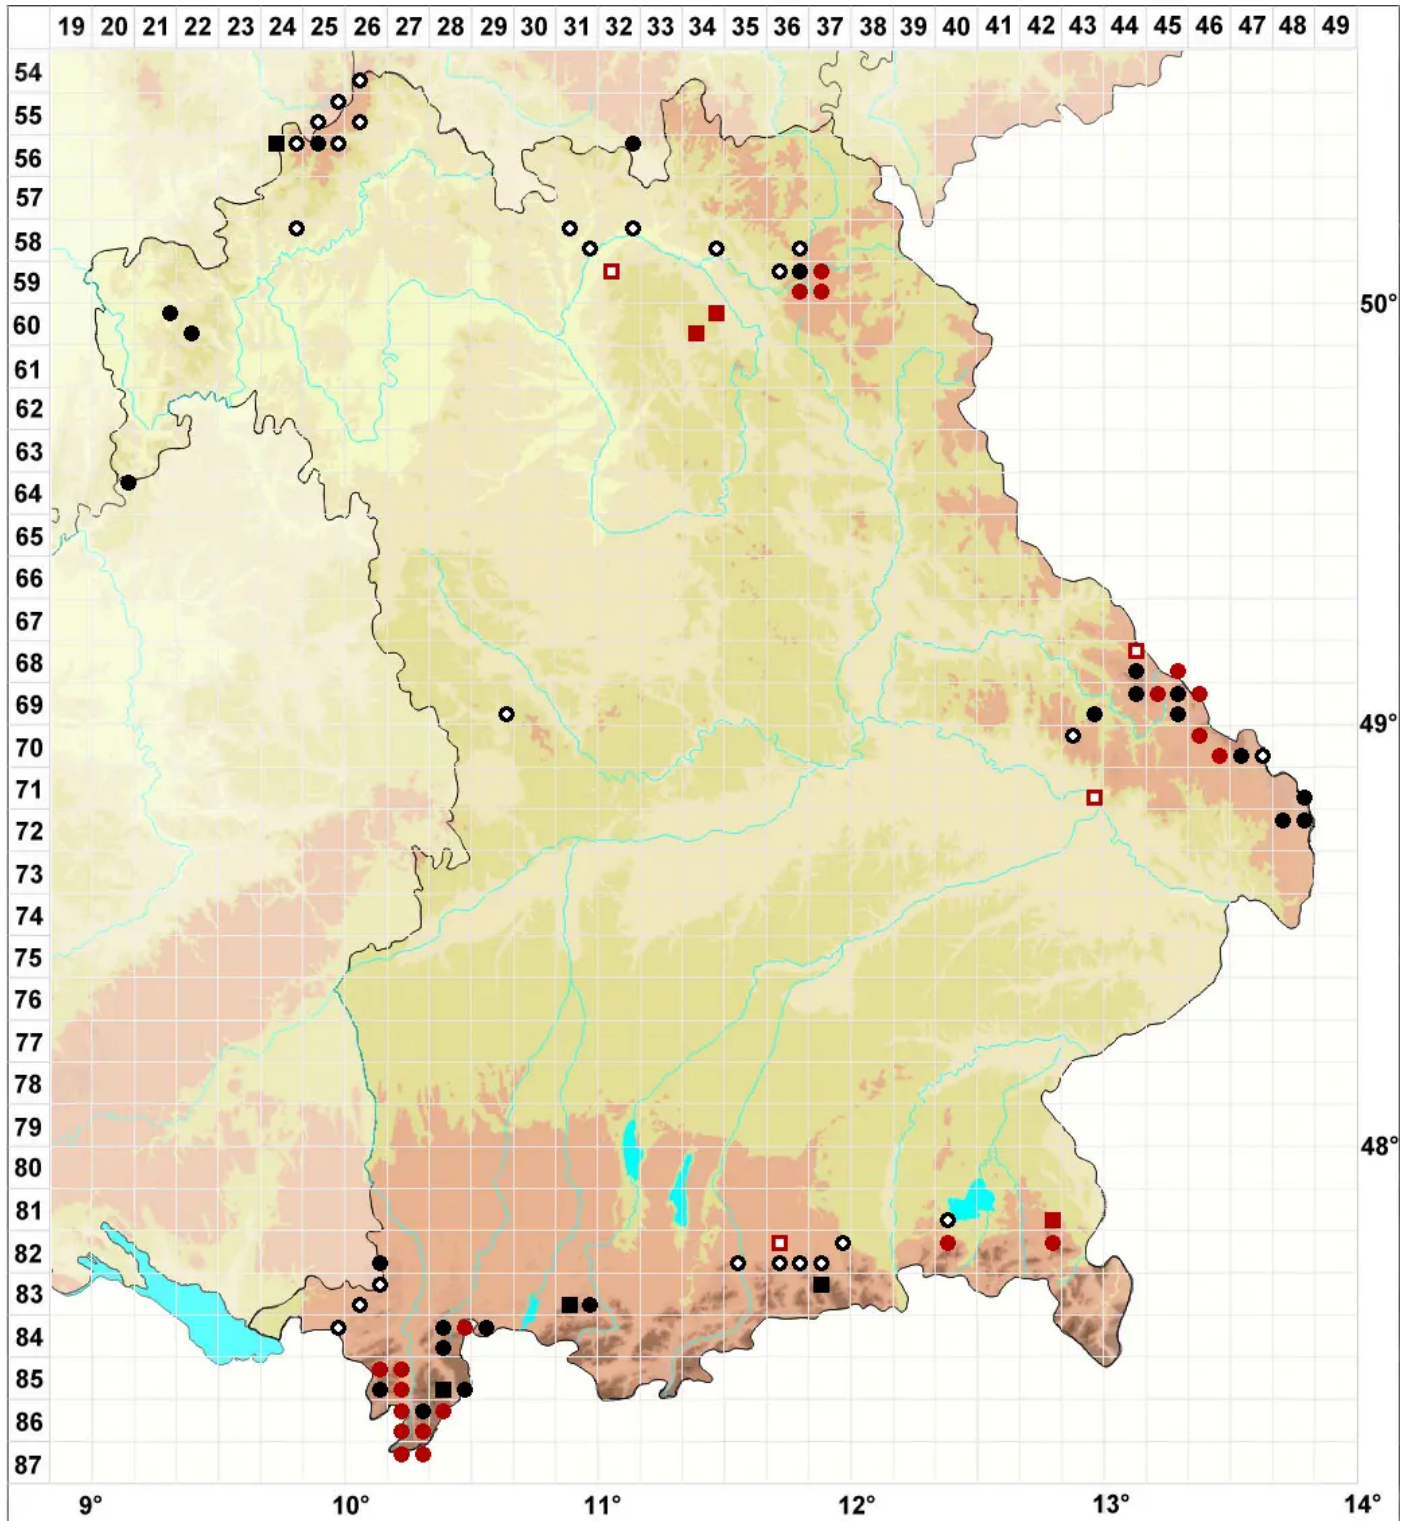

Brachydontium trichodes (F.Weber) Milde

Haarblättriges Kurzzahnmoos

Legende:

Symbole:
Ausgefülltes Symbol:
Zeitraum von 1980 bis heute (Aktuelle Angabe)
Leeres Symbol:
Zeitraum vor 1980 (Altangabe)
Quadrat: Herbarbeleg