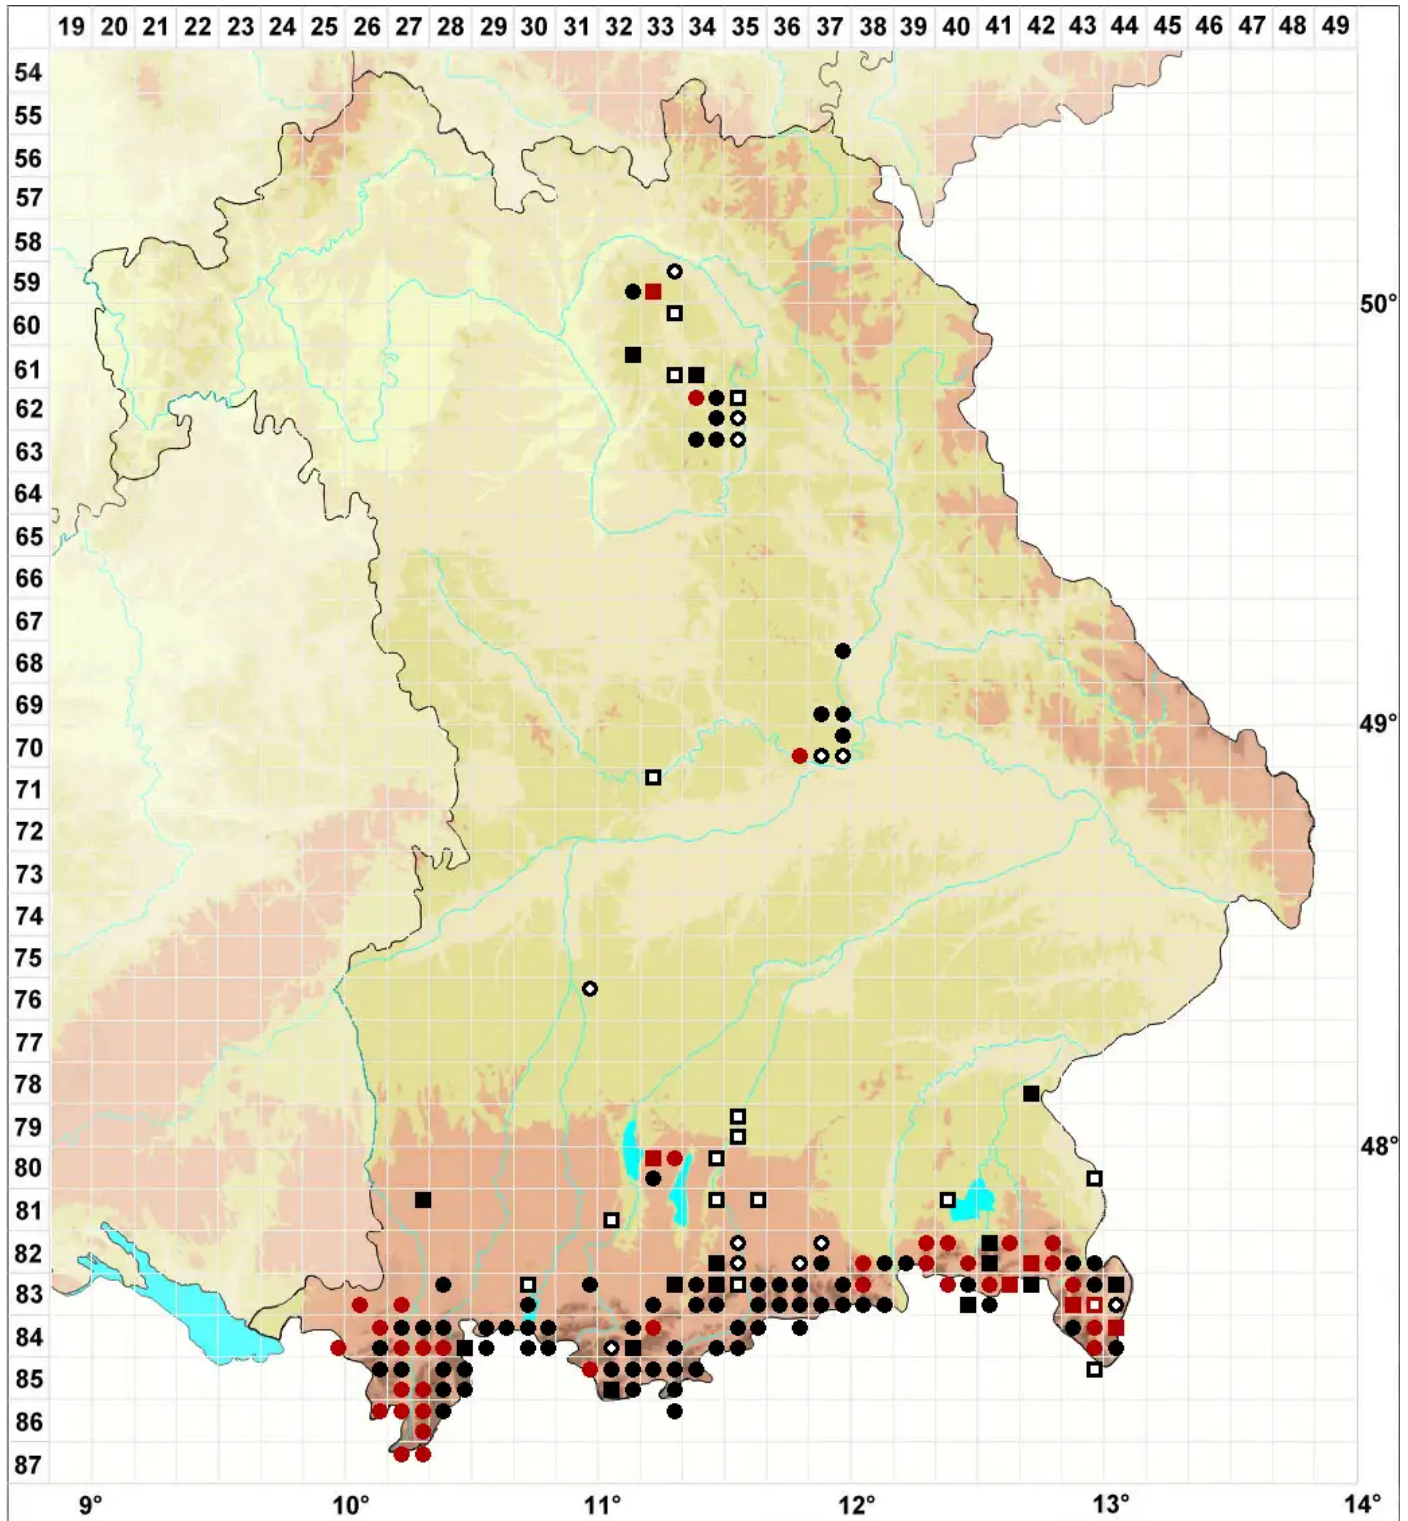

# Seligeria trifaria (Brid.) Lindb.

Dreizeiliges Zwergmoos

Legende:

- Symbole:**  
Ausgefülltes Symbol:  
Zeitraum von 1980 bis heute (Aktuelle Angabe)  
Leeres Symbol:  
Zeitraum vor 1980 (Altangabe)  
Quadrat: Herbarbeleg