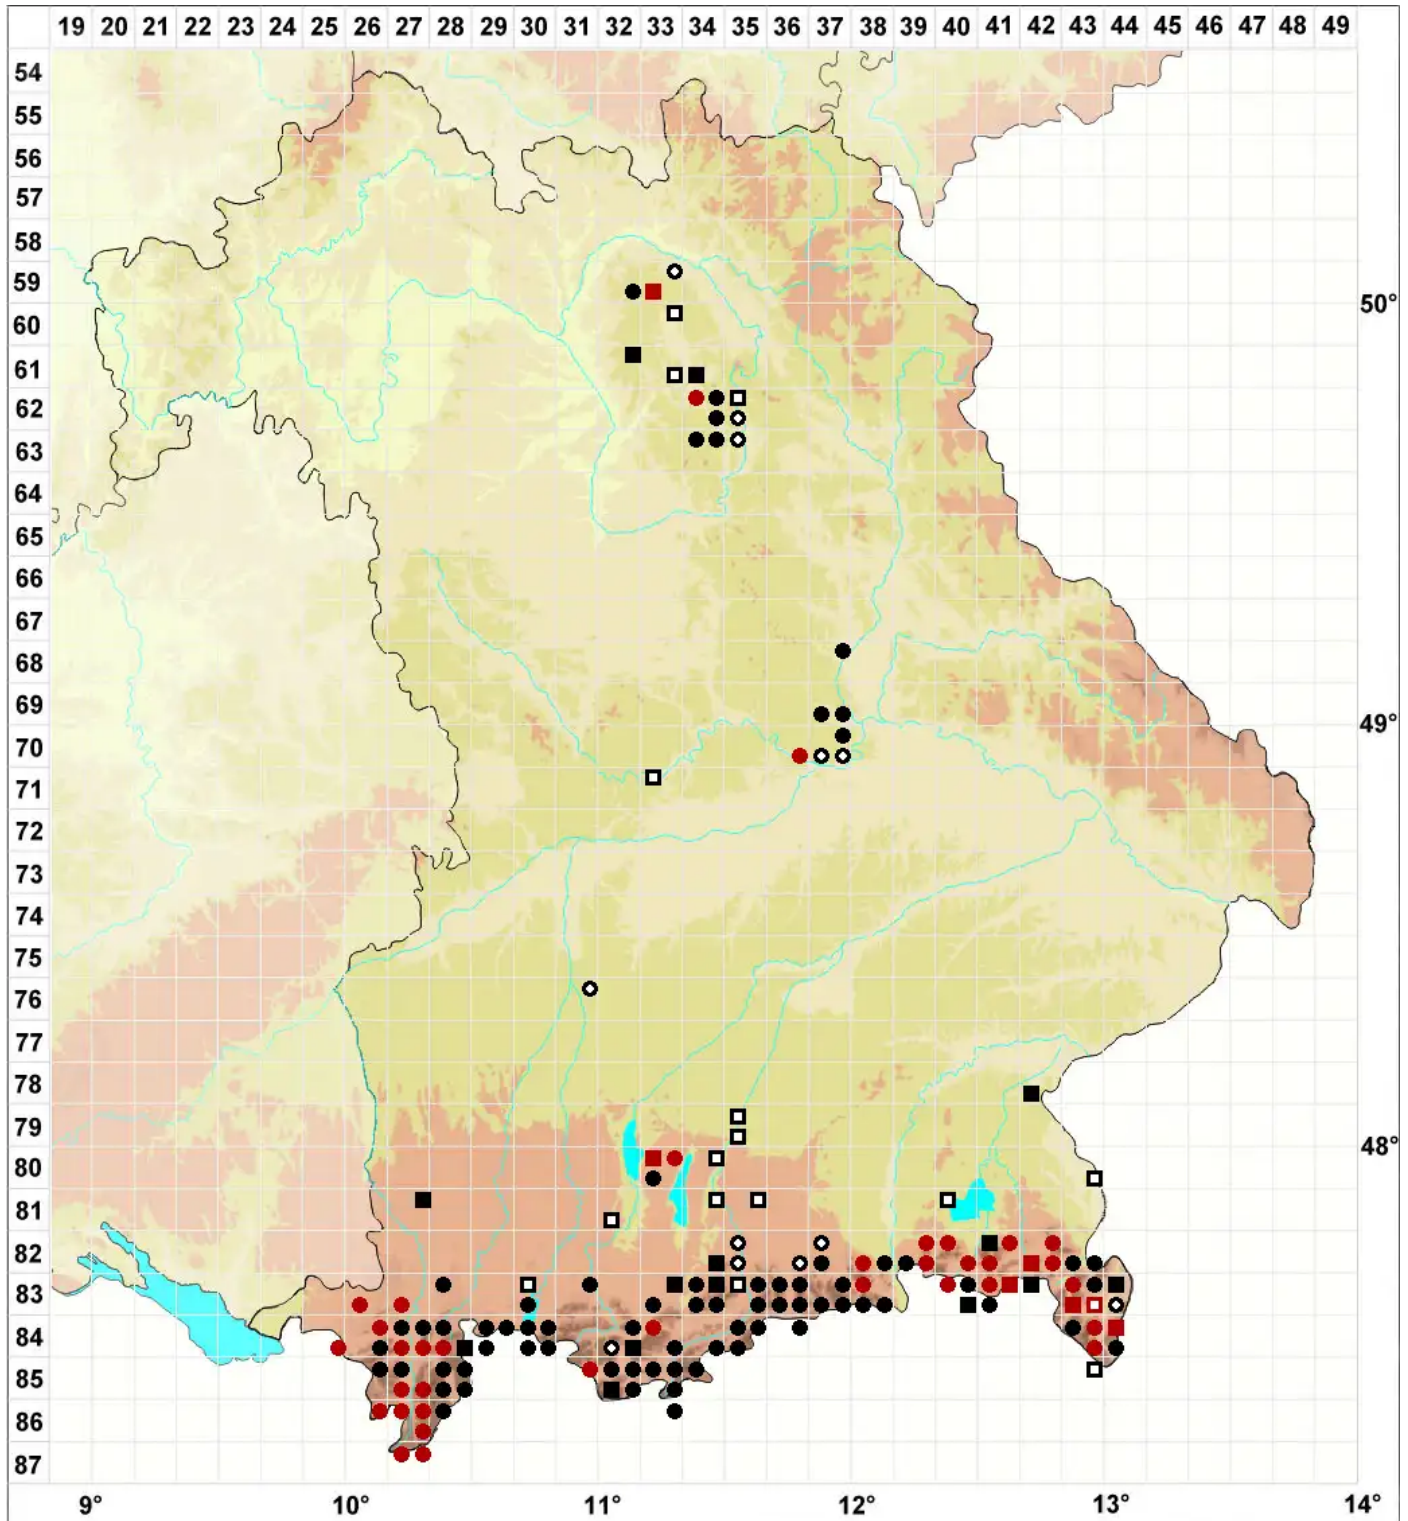

Seligeria trifaria (Brid.) Lindb.

Dreizeiliges Zwergmoos

Legende:

- Symbole:**
Ausgefülltes Symbol:
Zeitraum von 1980 bis heute (Aktuelle Angabe)
Leeres Symbol:
Zeitraum vor 1980 (Altangabe)
Quadrat: Herbarbeleg