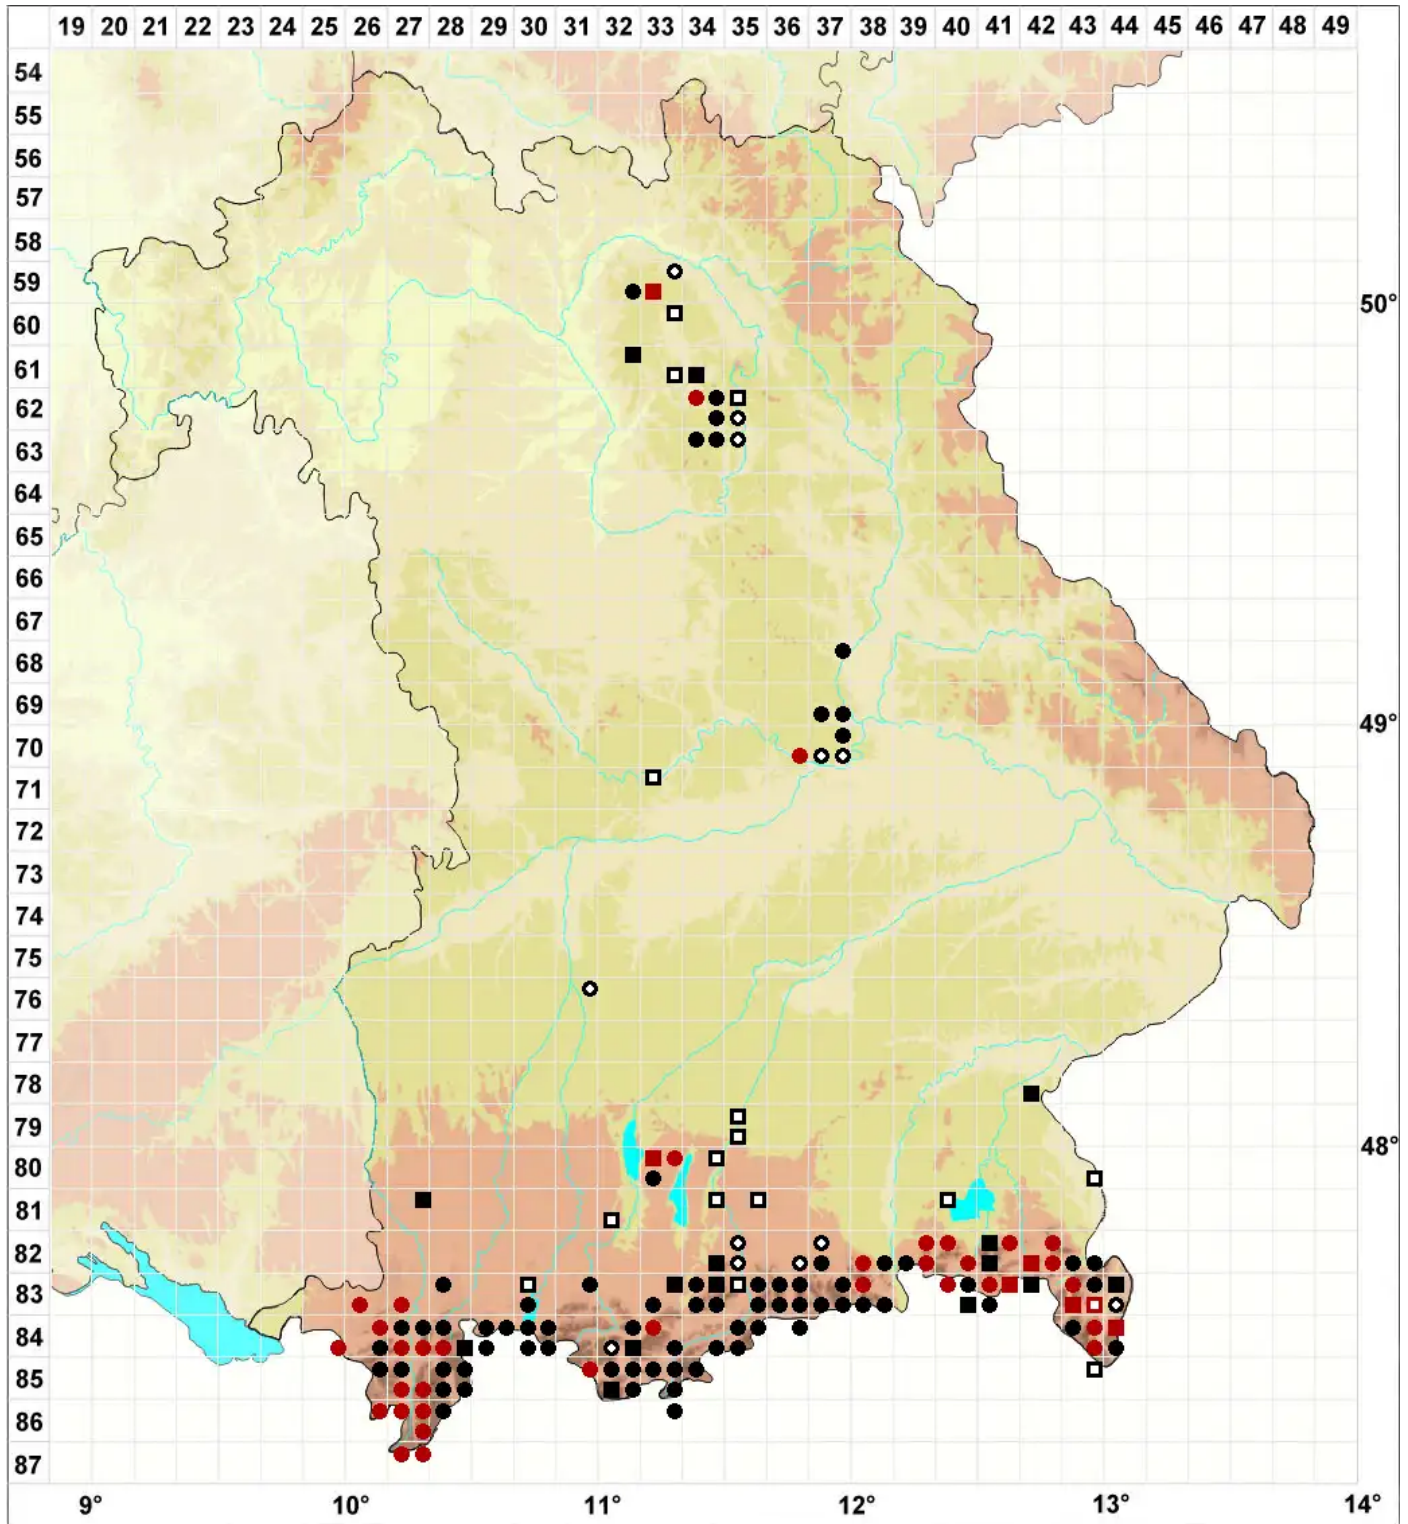

Seligeria trifaria (Brid.) Lindb.

Dreizeiliges Zwergmoos

Legende:

- Symbole:**
Ausgefülltes Symbol:
Zeitraum von 1980 bis heute (Aktuelle Angabe)
Leeres Symbol:
Zeitraum vor 1980 (Altangabe)
Quadrat: Herbarbeleg