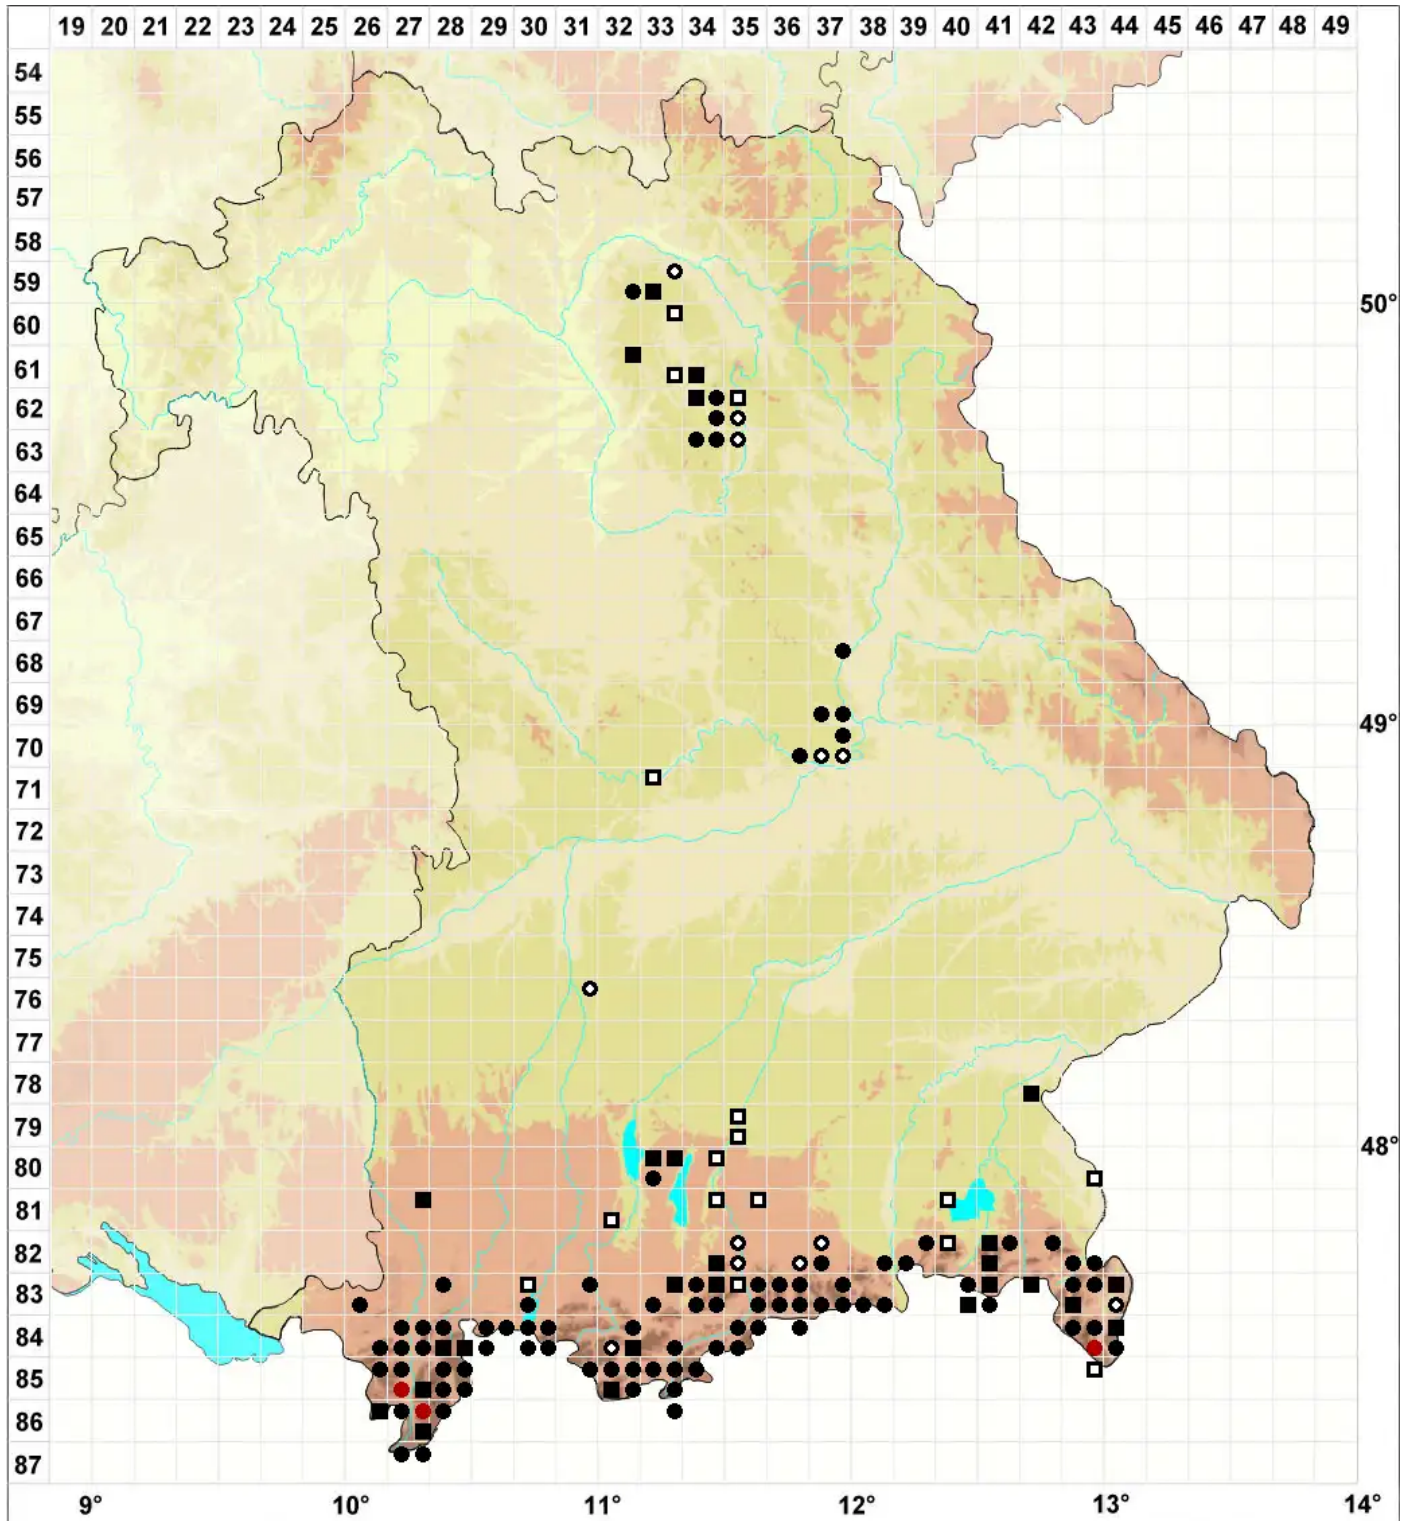

# Seligeria trifaria (Brid.) Lindb. var. trifaria

Echtes Dreizeiliges Zwergmoos

Legende:

- Symbole:**  
Ausgefülltes Symbol:  
Zeitraum von 1980 bis heute (Aktuelle Angabe)  
Leeres Symbol:  
Zeitraum vor 1980 (Altangabe)  
Quadrat: Herbarbeleg