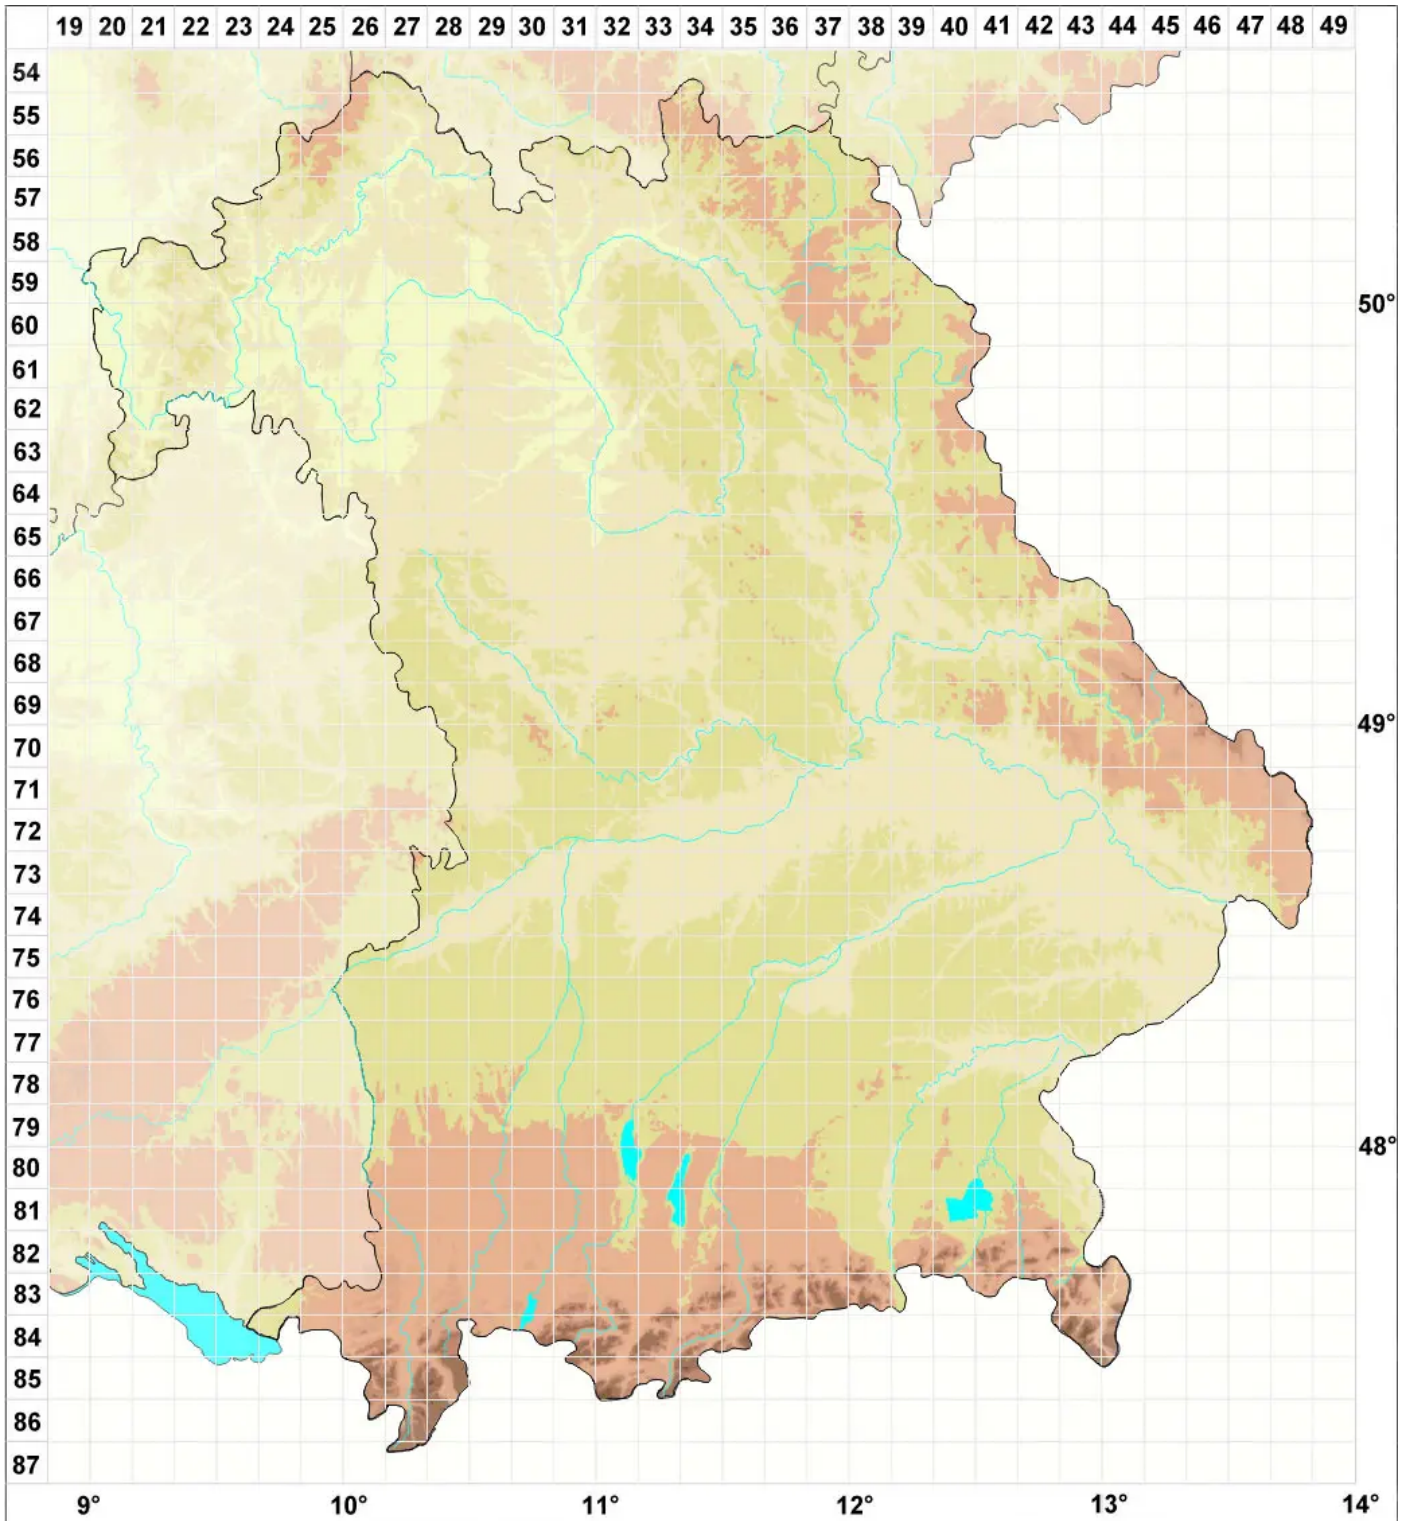

Seligeria trifaria var. longifolia (Broth.) Ochyra & Gos

Langblättriges Zwergmoos, Langblättriges Dreizeiliges Zwergmoos

Legende:

Symbole:

Ausgefülltes Symbol:
Zeitraum von 1980 bis heute (Aktuelle Angabe)

Leeres Symbol:
Zeitraum vor 1980 (Altangabe)

Quadrat: Herbarbeleg