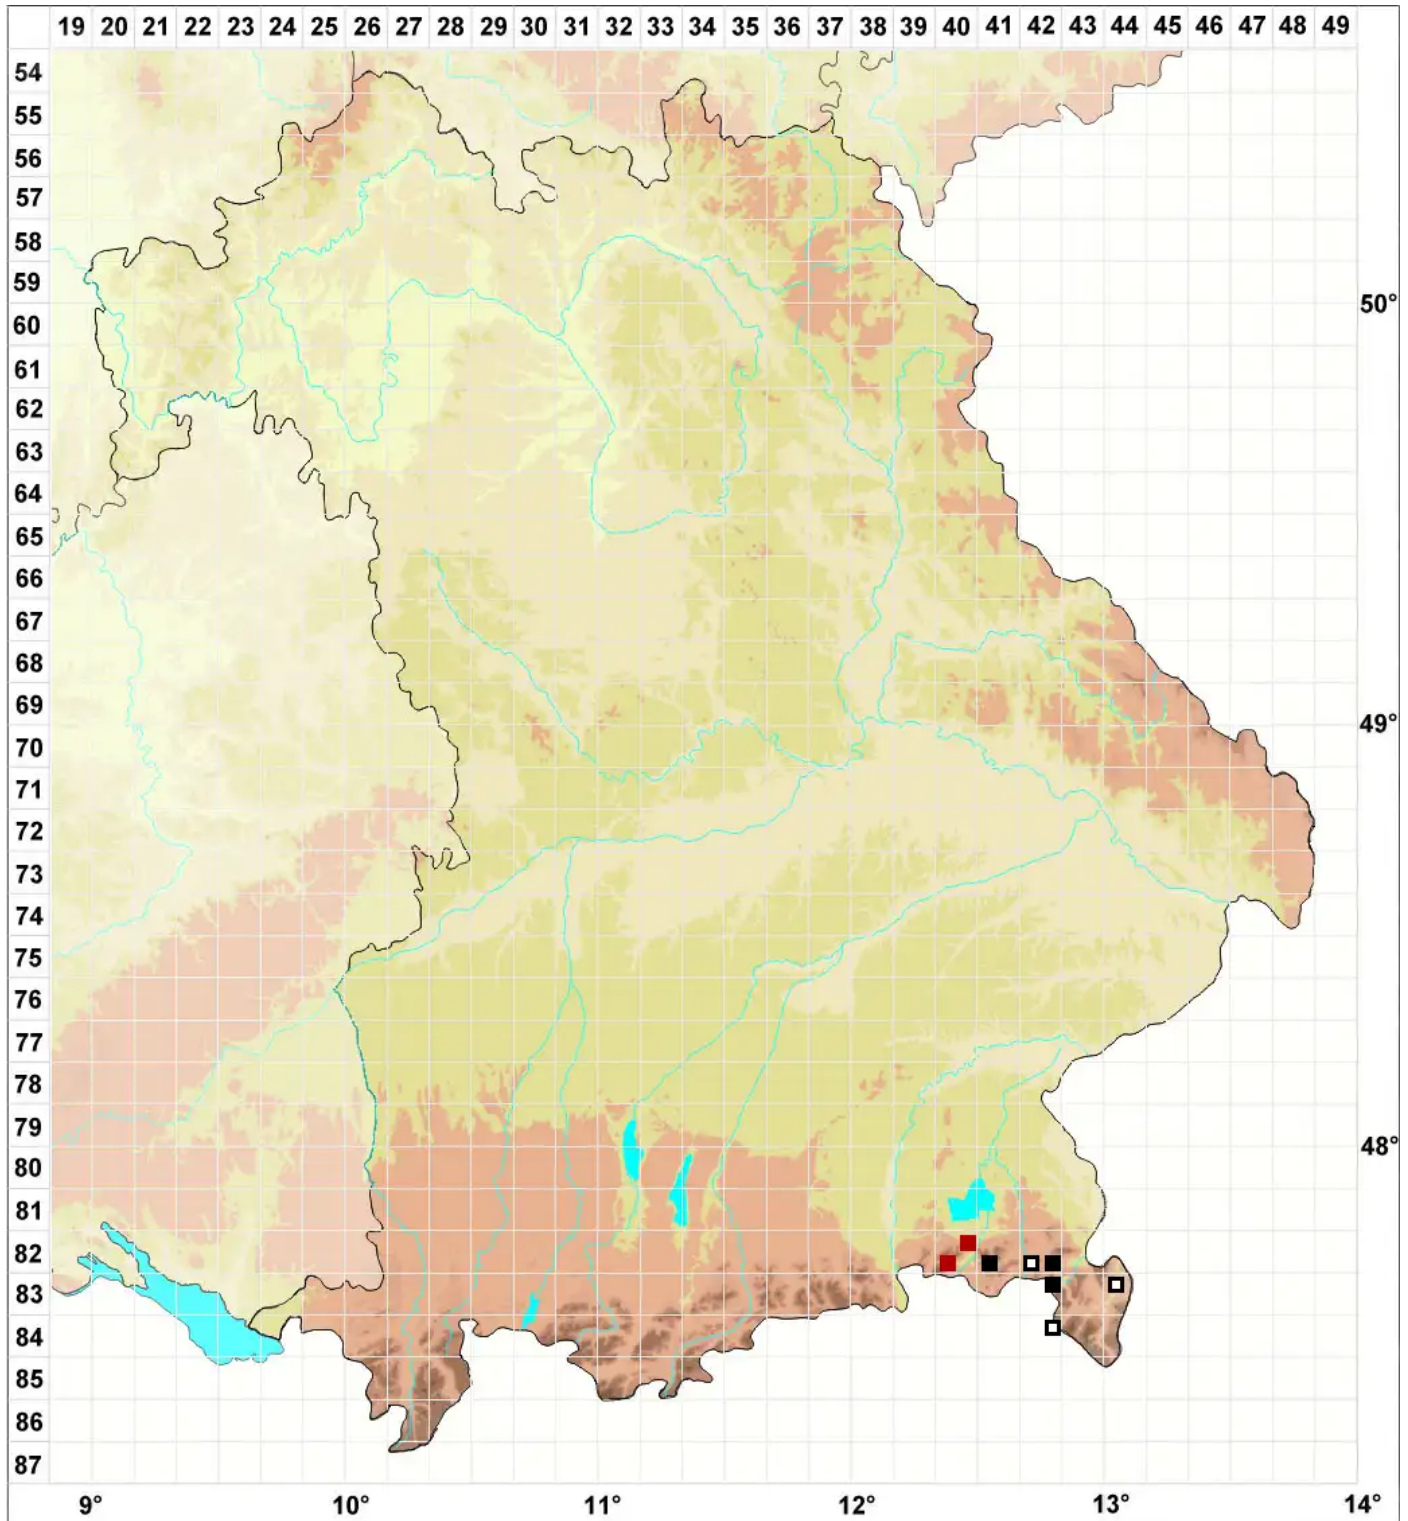

# Seligeria irrigata (H.K.G.Paul) Ochyra & Gos

Überrieseltes Zwergmoos

Legende:

**Symbole:**  
Ausgefülltes Symbol:  
Zeitraum von 1980 bis heute (Aktuelle Angabe)  
Leeres Symbol:  
Zeitraum vor 1980 (Altangabe)  
Quadrat: Herbarbeleg