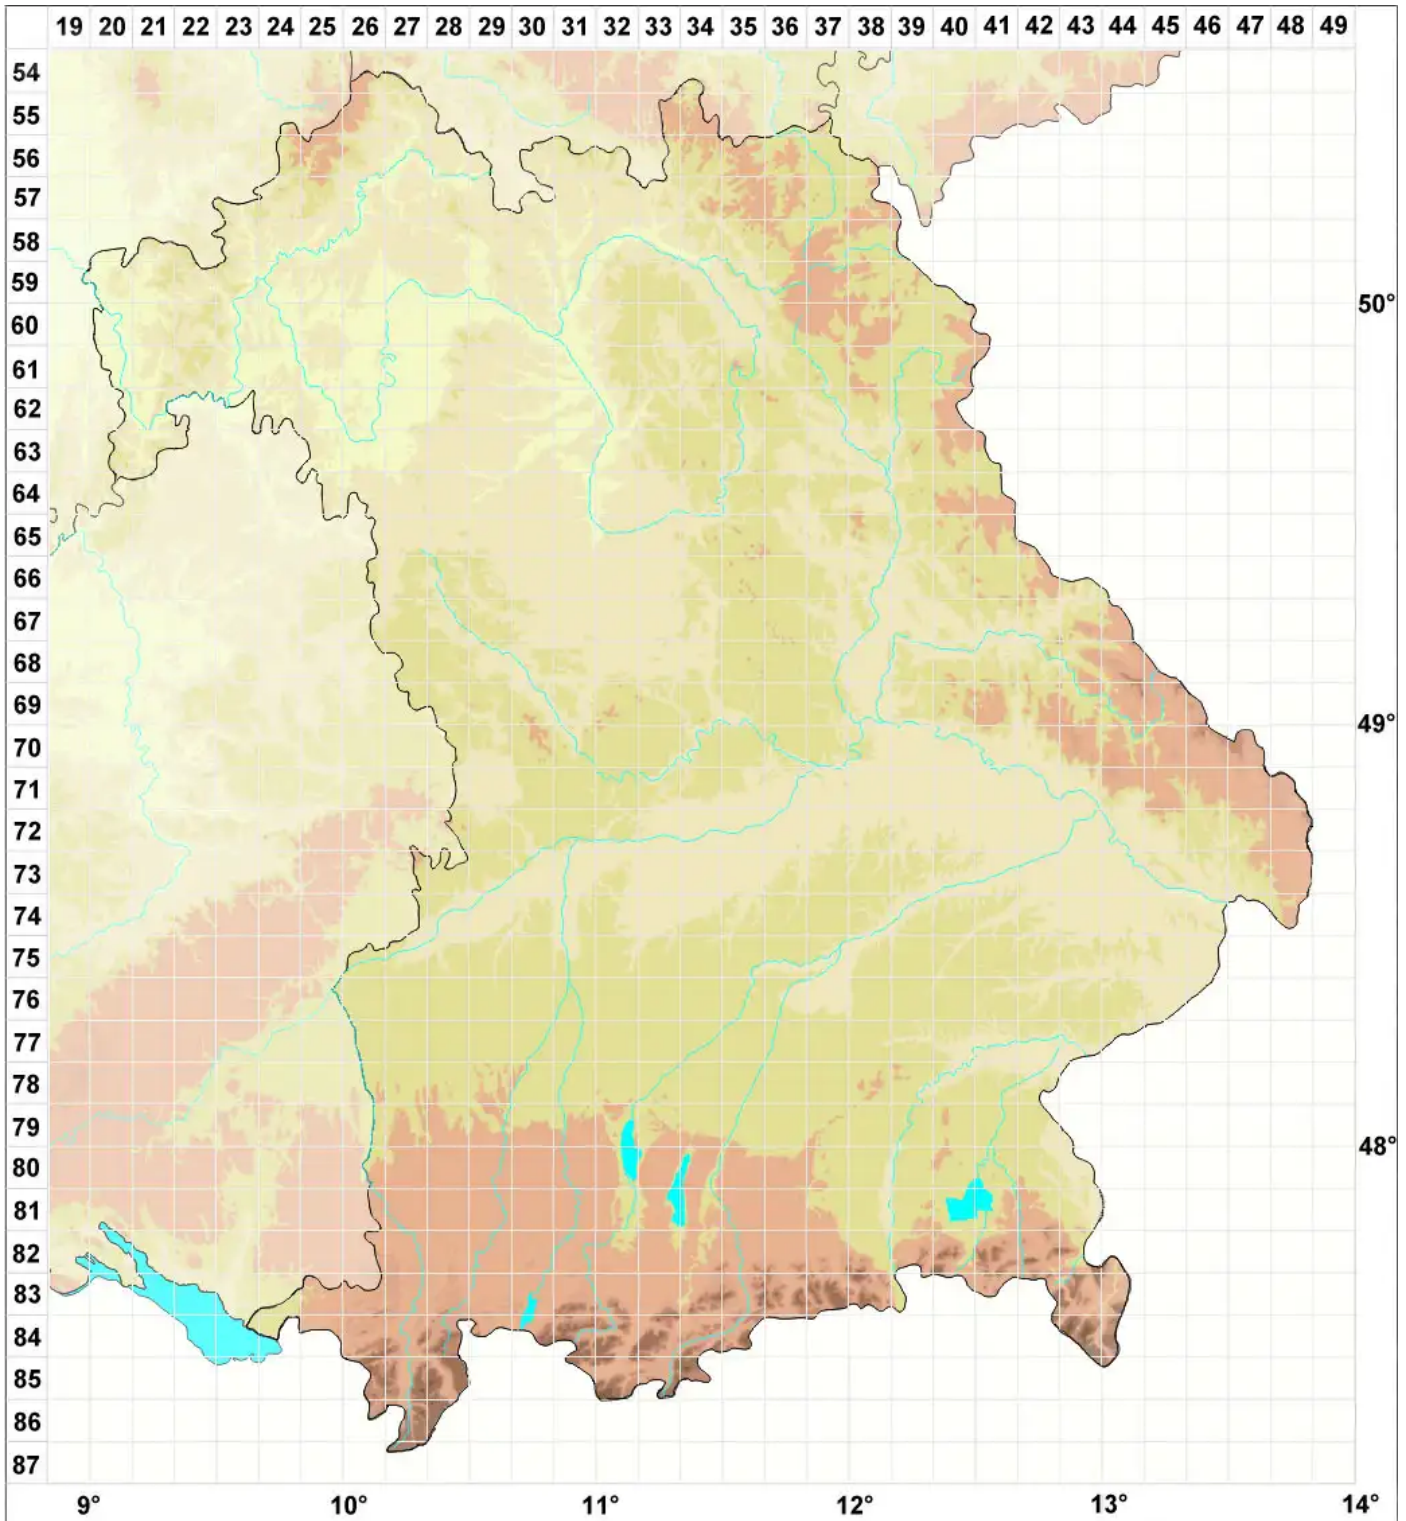

Seligeria trifaria var. longifolia (Broth.) Ochyra & Gos

Langblättriges Zwergmoos, Langblättriges Dreizeiliges Zwergmoos

Legende:

Symbole:

Ausgefülltes Symbol:
Zeitraum von 1980 bis heute (Aktuelle Angabe)

Leeres Symbol:
Zeitraum vor 1980 (Altangabe)

Quadrat: Herbarbeleg