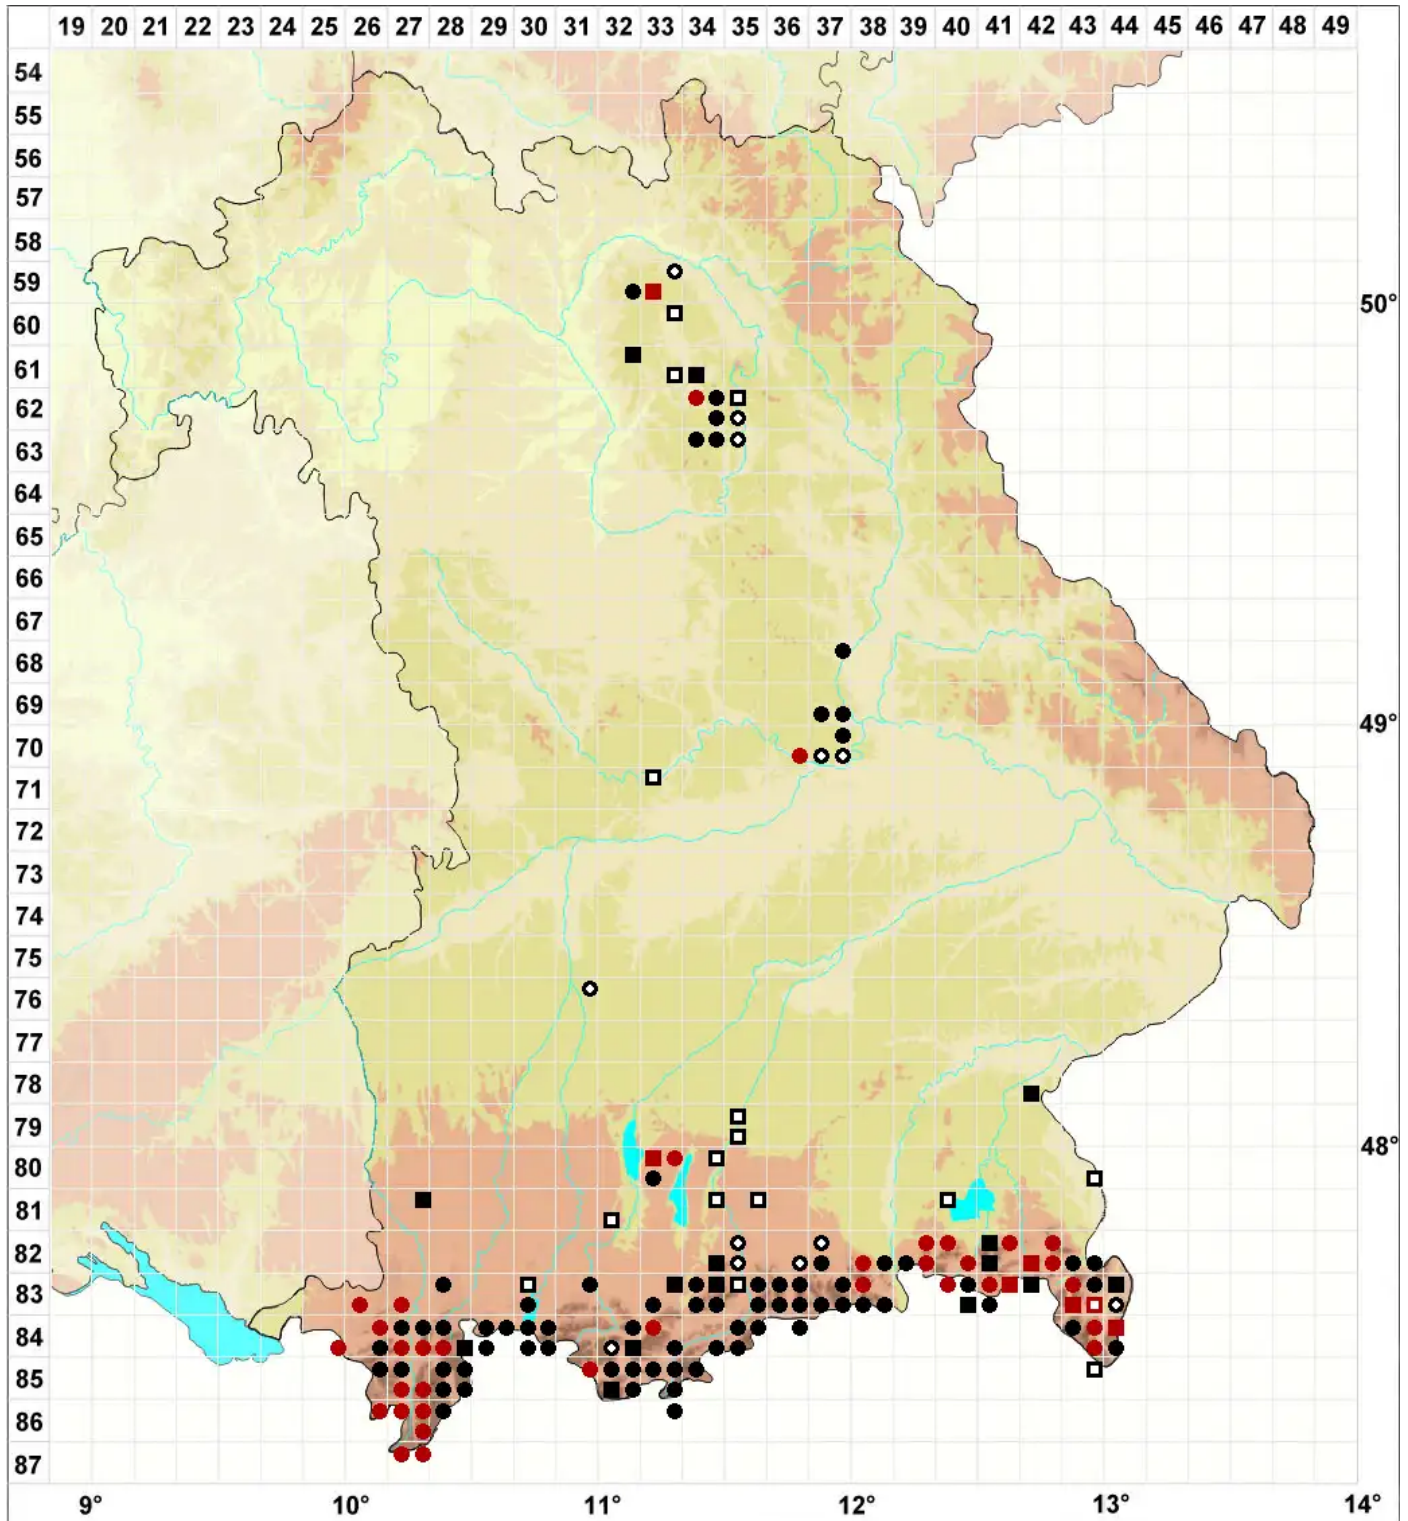

Seligeria trifaria (Brid.) Lindb.

Dreizeiliges Zwergmoos

Legende:

- Symbole:**
- Ausgefülltes Symbol:
Zeitraum von 1980 bis heute (Aktuelle Angabe)
 - Leeres Symbol:
Zeitraum vor 1980 (Altangabe)
 - Quadrat: Herbarbeleg