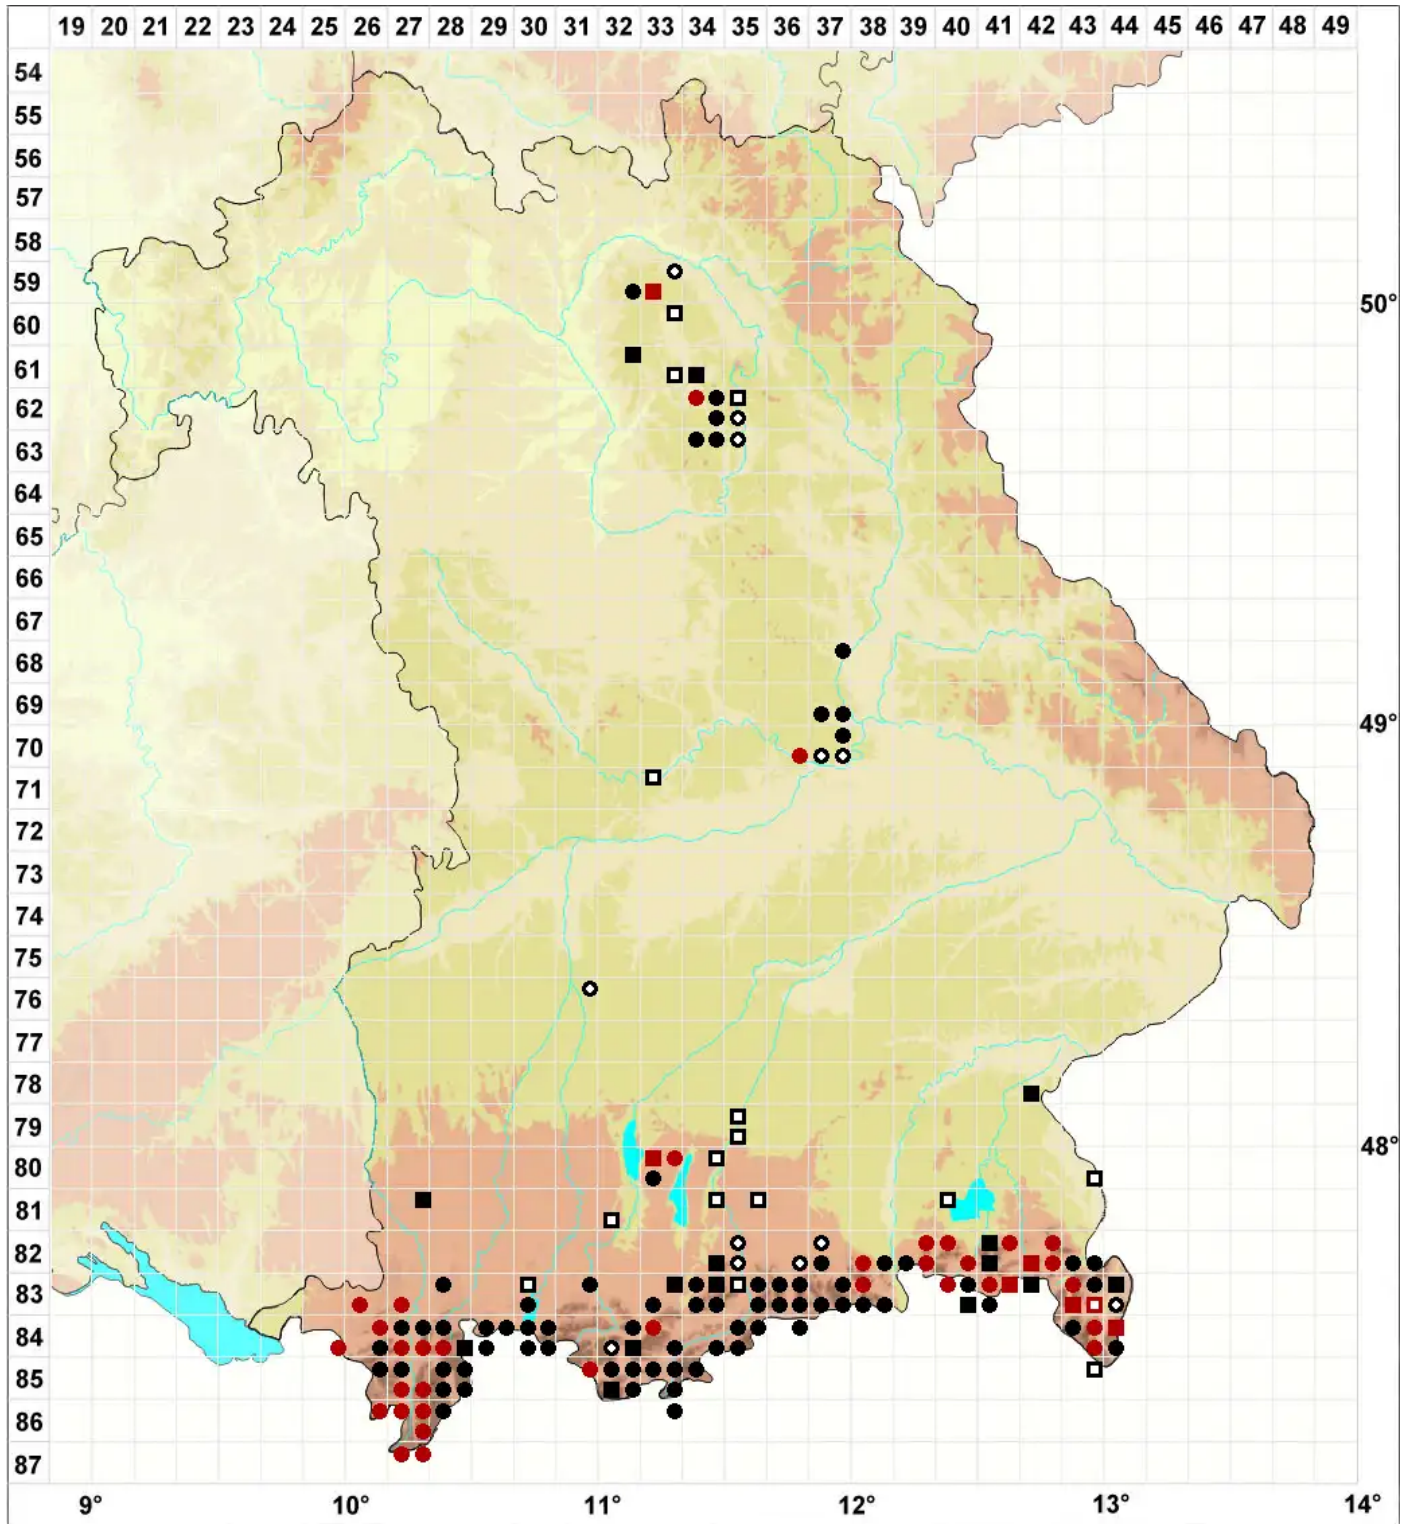

# Seligeria trifaria (Brid.) Lindb.

Dreizeiliges Zwergmoos

Legende:

- Symbole:**  
Ausgefülltes Symbol:  
Zeitraum von 1980 bis heute (Aktuelle Angabe)  
Leeres Symbol:  
Zeitraum vor 1980 (Altangabe)  
Quadrat: Herbarbeleg