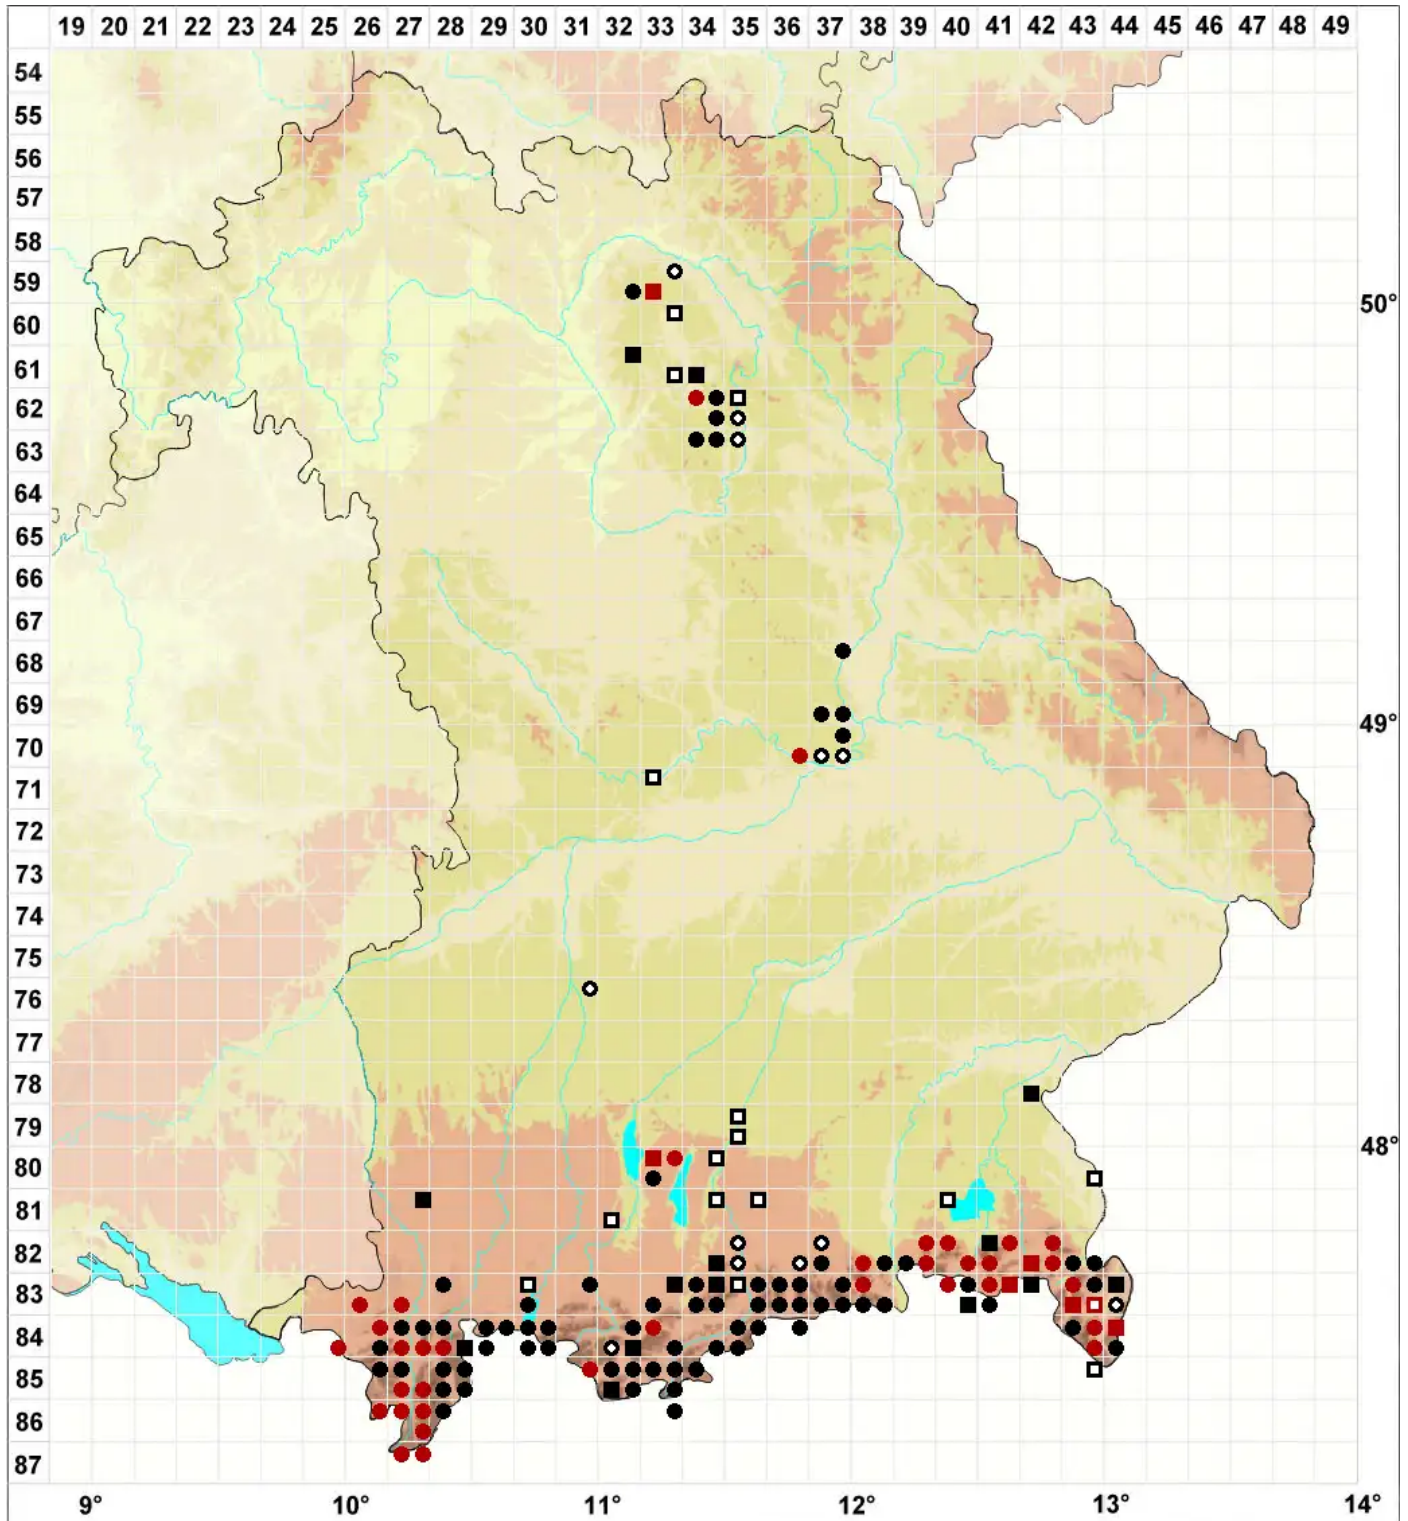

Seligeria trifaria (Brid.) Lindb.

Dreizeiliges Zwergmoos

Legende:

Symbole:
Ausgefülltes Symbol:
Zeitraum von 1980 bis heute (Aktuelle Angabe)
Leeres Symbol:
Zeitraum vor 1980 (Altangabe)
Quadrat: Herbarbeleg