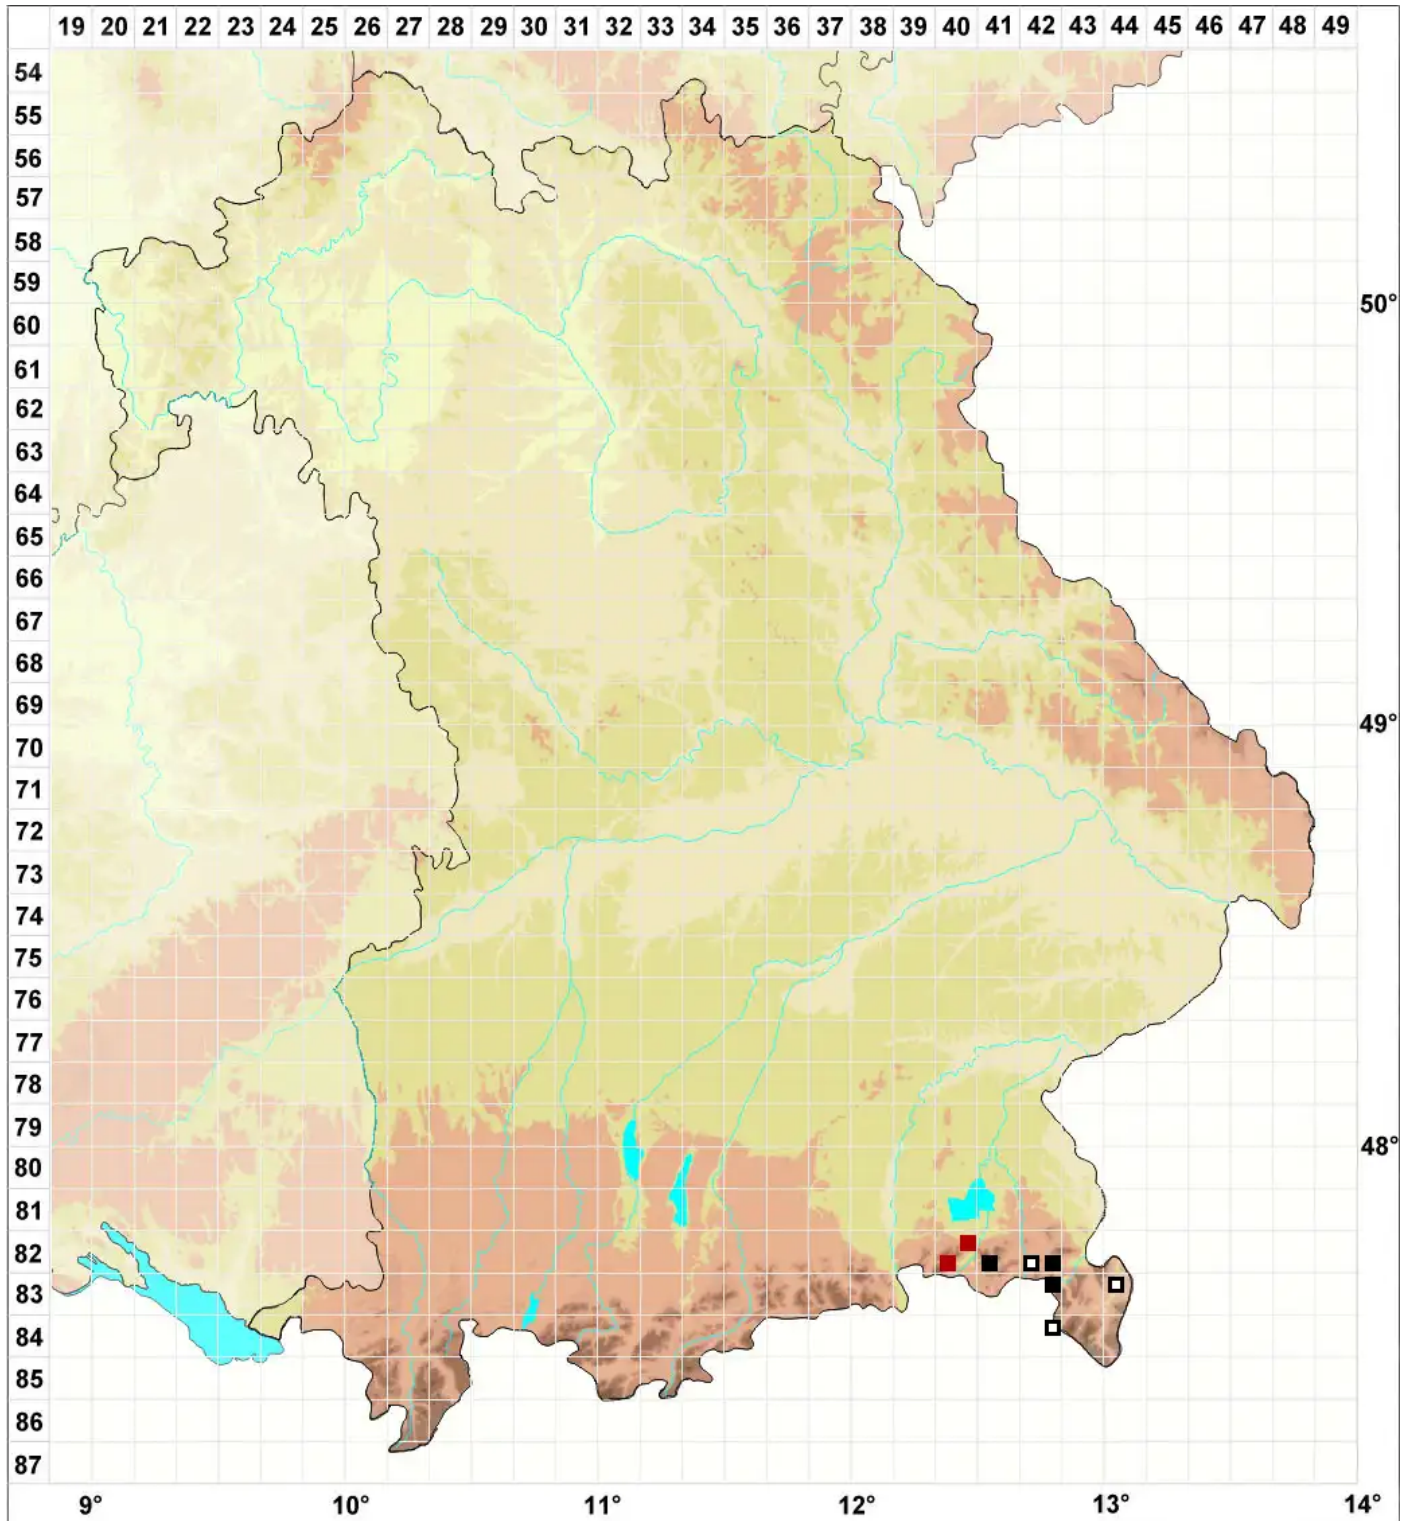

Seligeria irrigata (H.K.G.Paul) Ochyra & Gos

Überrieseltes Zwergmoos

Legende:

Symbole:

Ausgefülltes Symbol:
Zeitraum von 1980 bis heute (Aktuelle Angabe)

Leeres Symbol:
Zeitraum vor 1980 (Altangabe)

Quadrat: Herbarbeleg