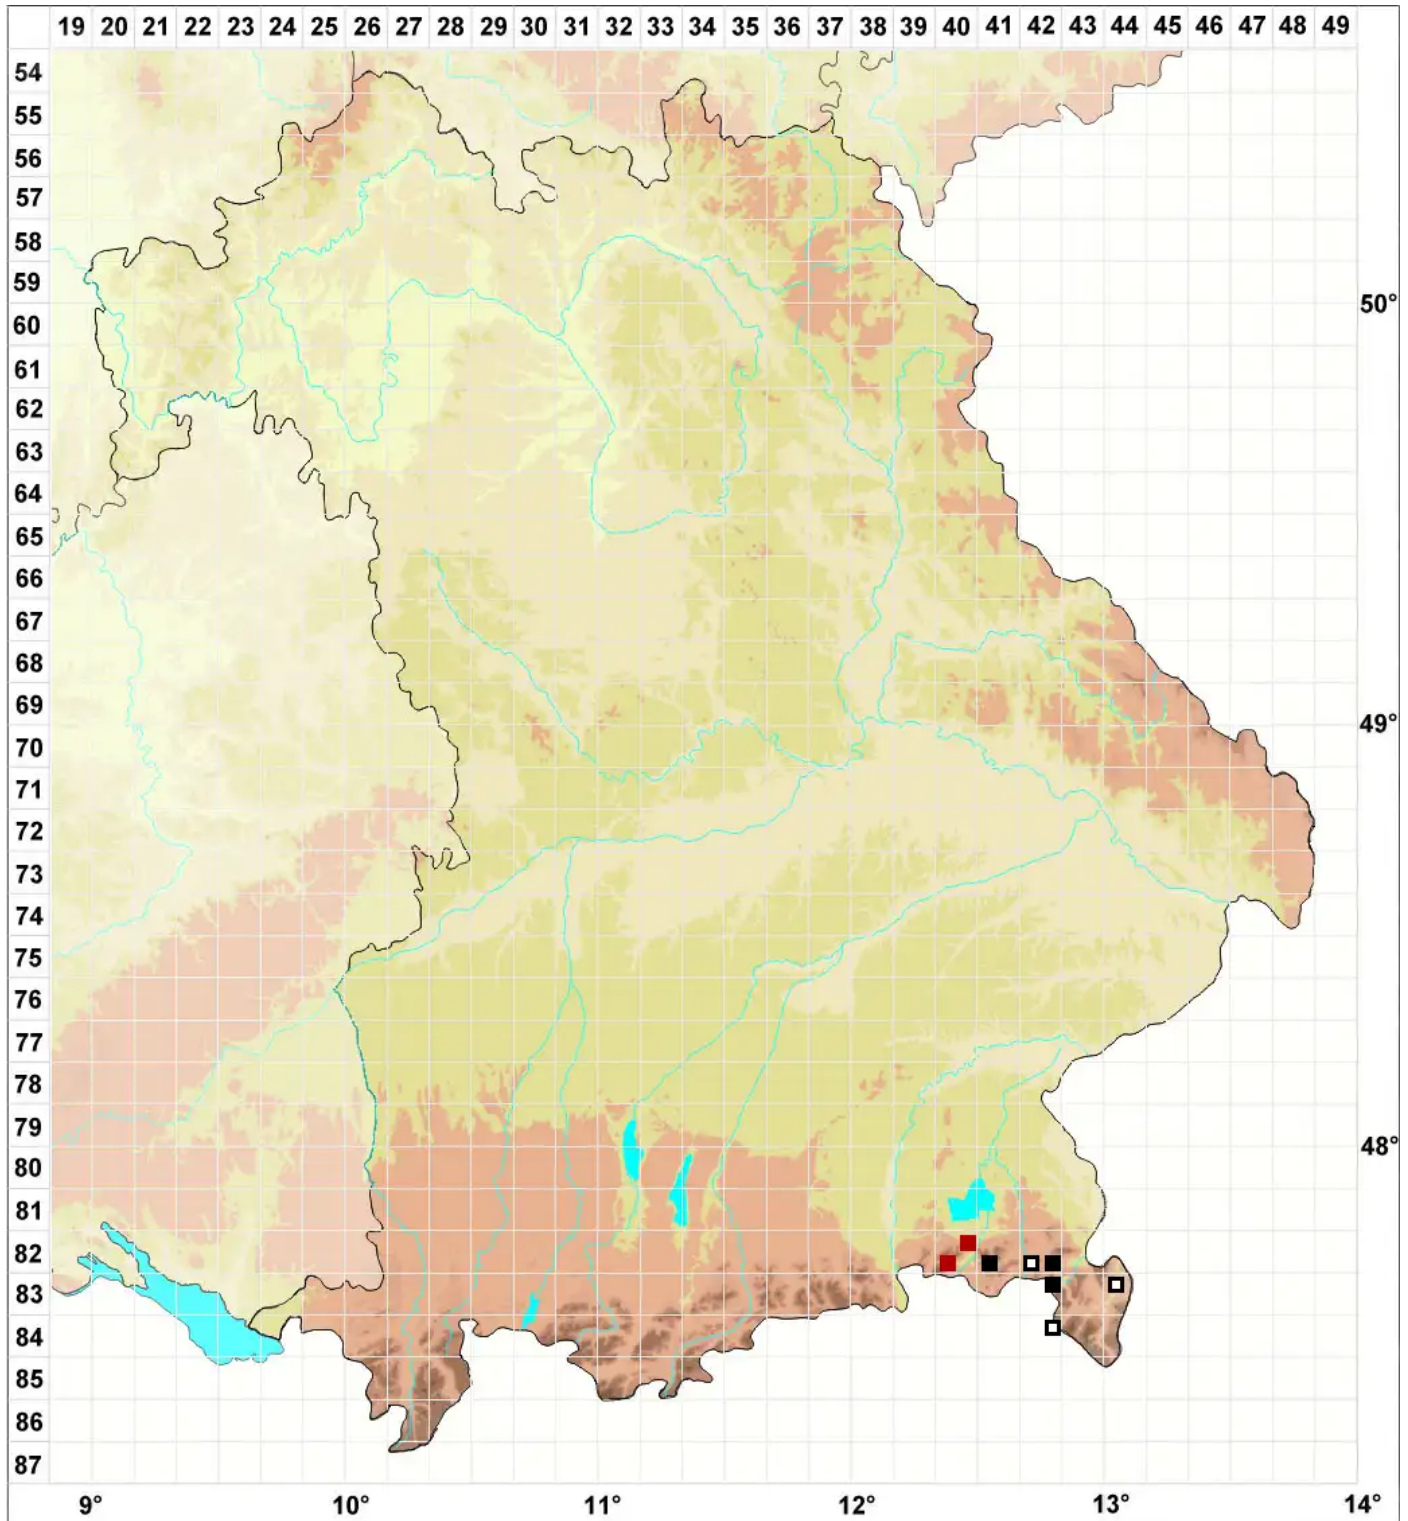

# Seligeria irrigata (H.K.G.Paul) Ochyra & Gos

Überrieseltes Zwergmoos

Legende:

**Symbole:**

Ausgefülltes Symbol:  
Zeitraum von 1980 bis heute (Aktuelle Angabe)

Leeres Symbol:  
Zeitraum vor 1980 (Altangabe)

Quadrat: Herbarbeleg