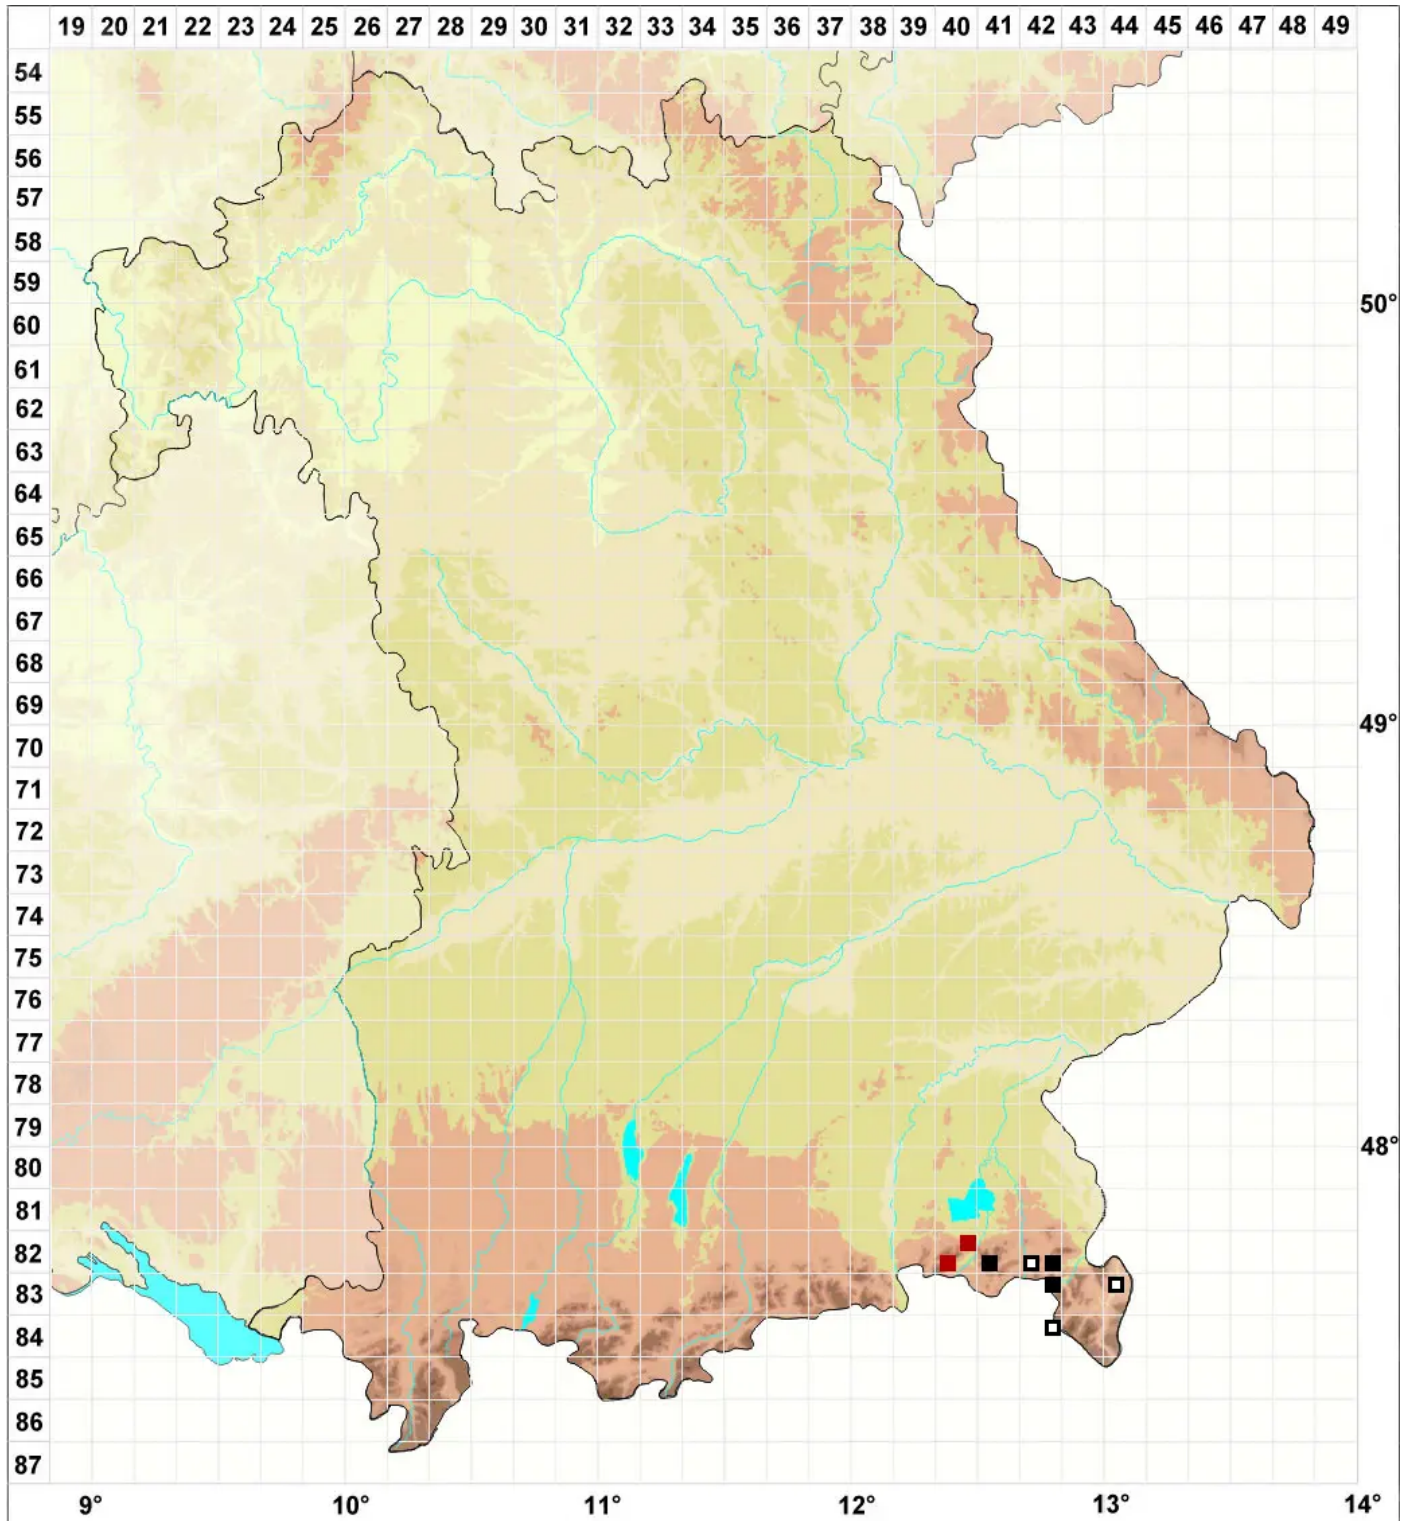

# Seligeria irrigata (H.K.G.Paul) Ochyra & Gos

Überrieseltes Zwergmoos

Legende:

**Symbole:**

Ausgefülltes Symbol:  
Zeitraum von 1980 bis heute (Aktuelle Angabe)

Leeres Symbol:  
Zeitraum vor 1980 (Altangabe)

Quadrat: Herbarbeleg