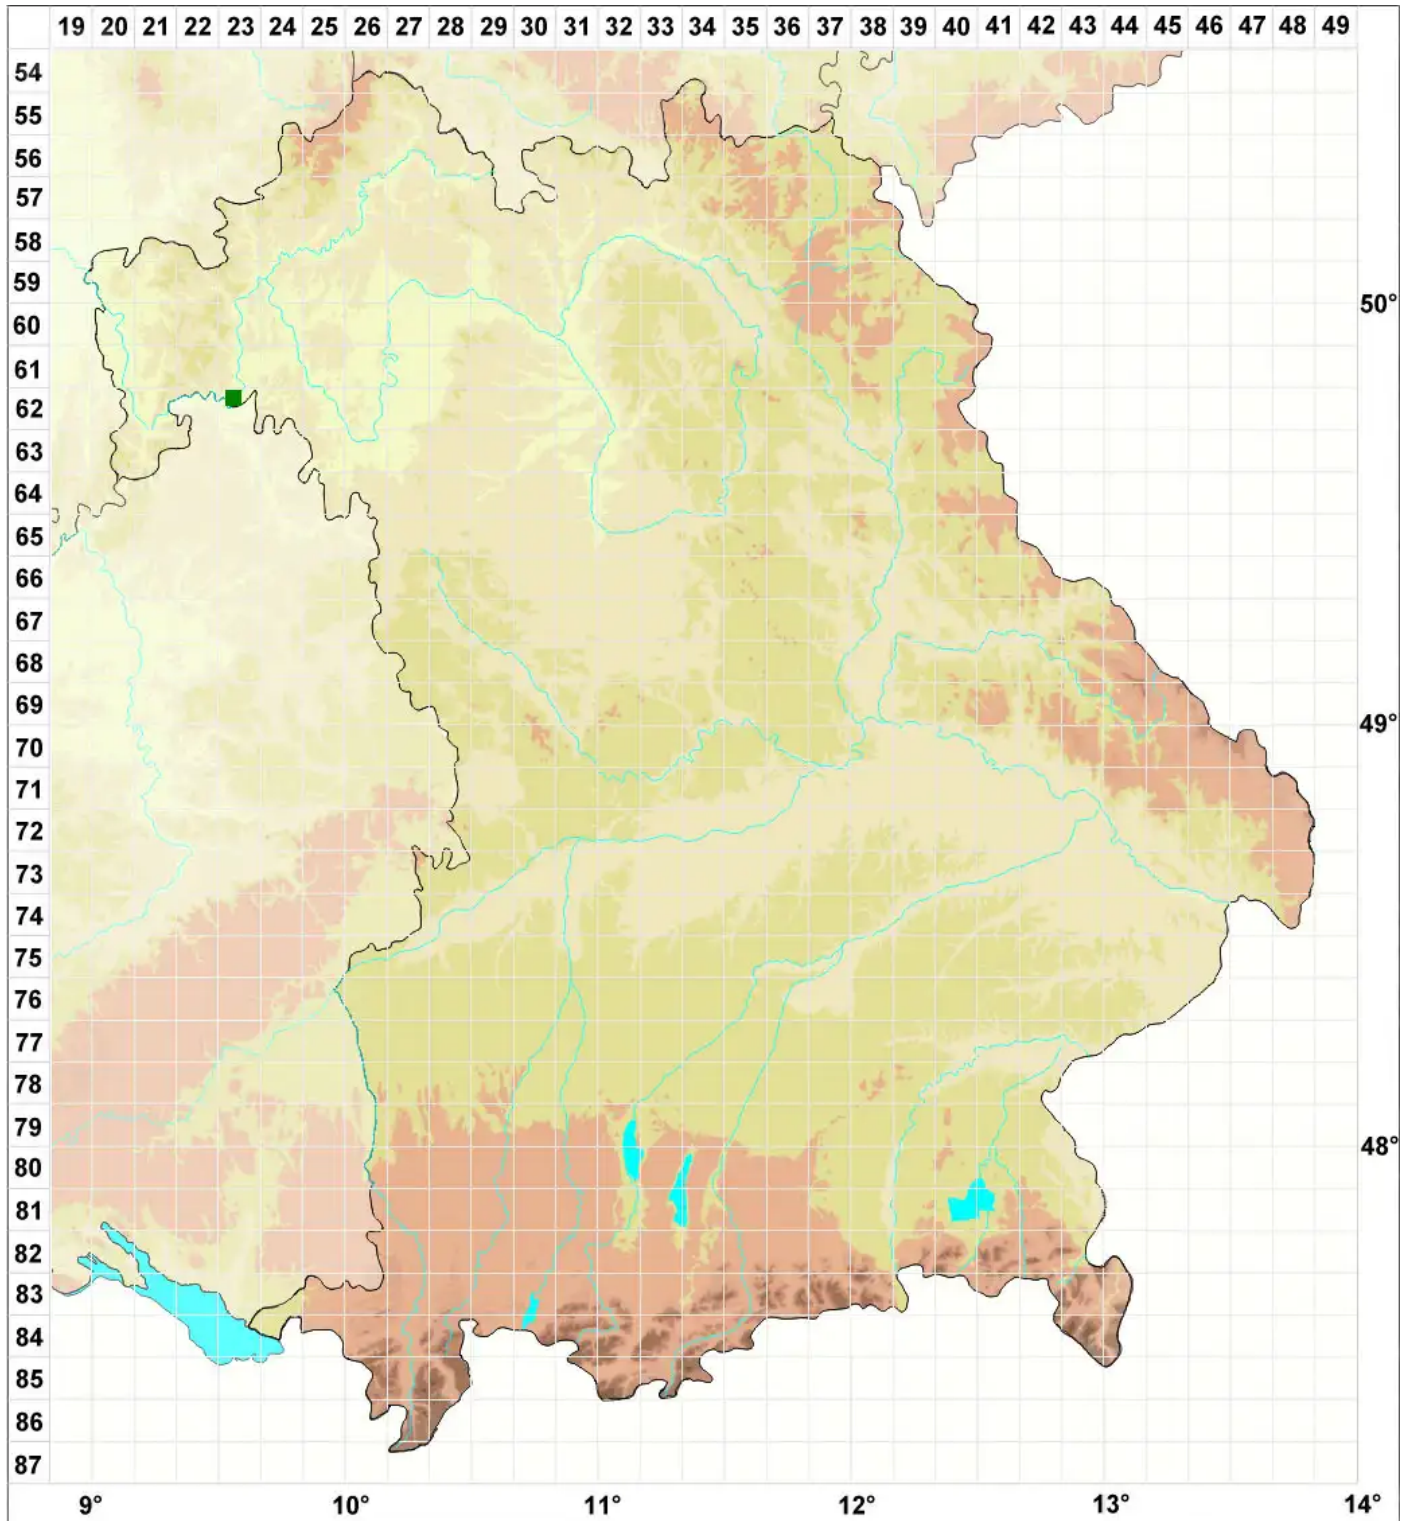

# Sematophyllum demissum (Wilson) Mitt.

Ganzrandiges Hohlblattmoos

Legende:

**Symbole:**

Ausgefülltes Symbol:  
Zeitraum von 1980 bis heute (Aktuelle Angabe)

Leeres Symbol:  
Zeitraum vor 1980 (Altangabe)

Quadrat: Herbarbeleg