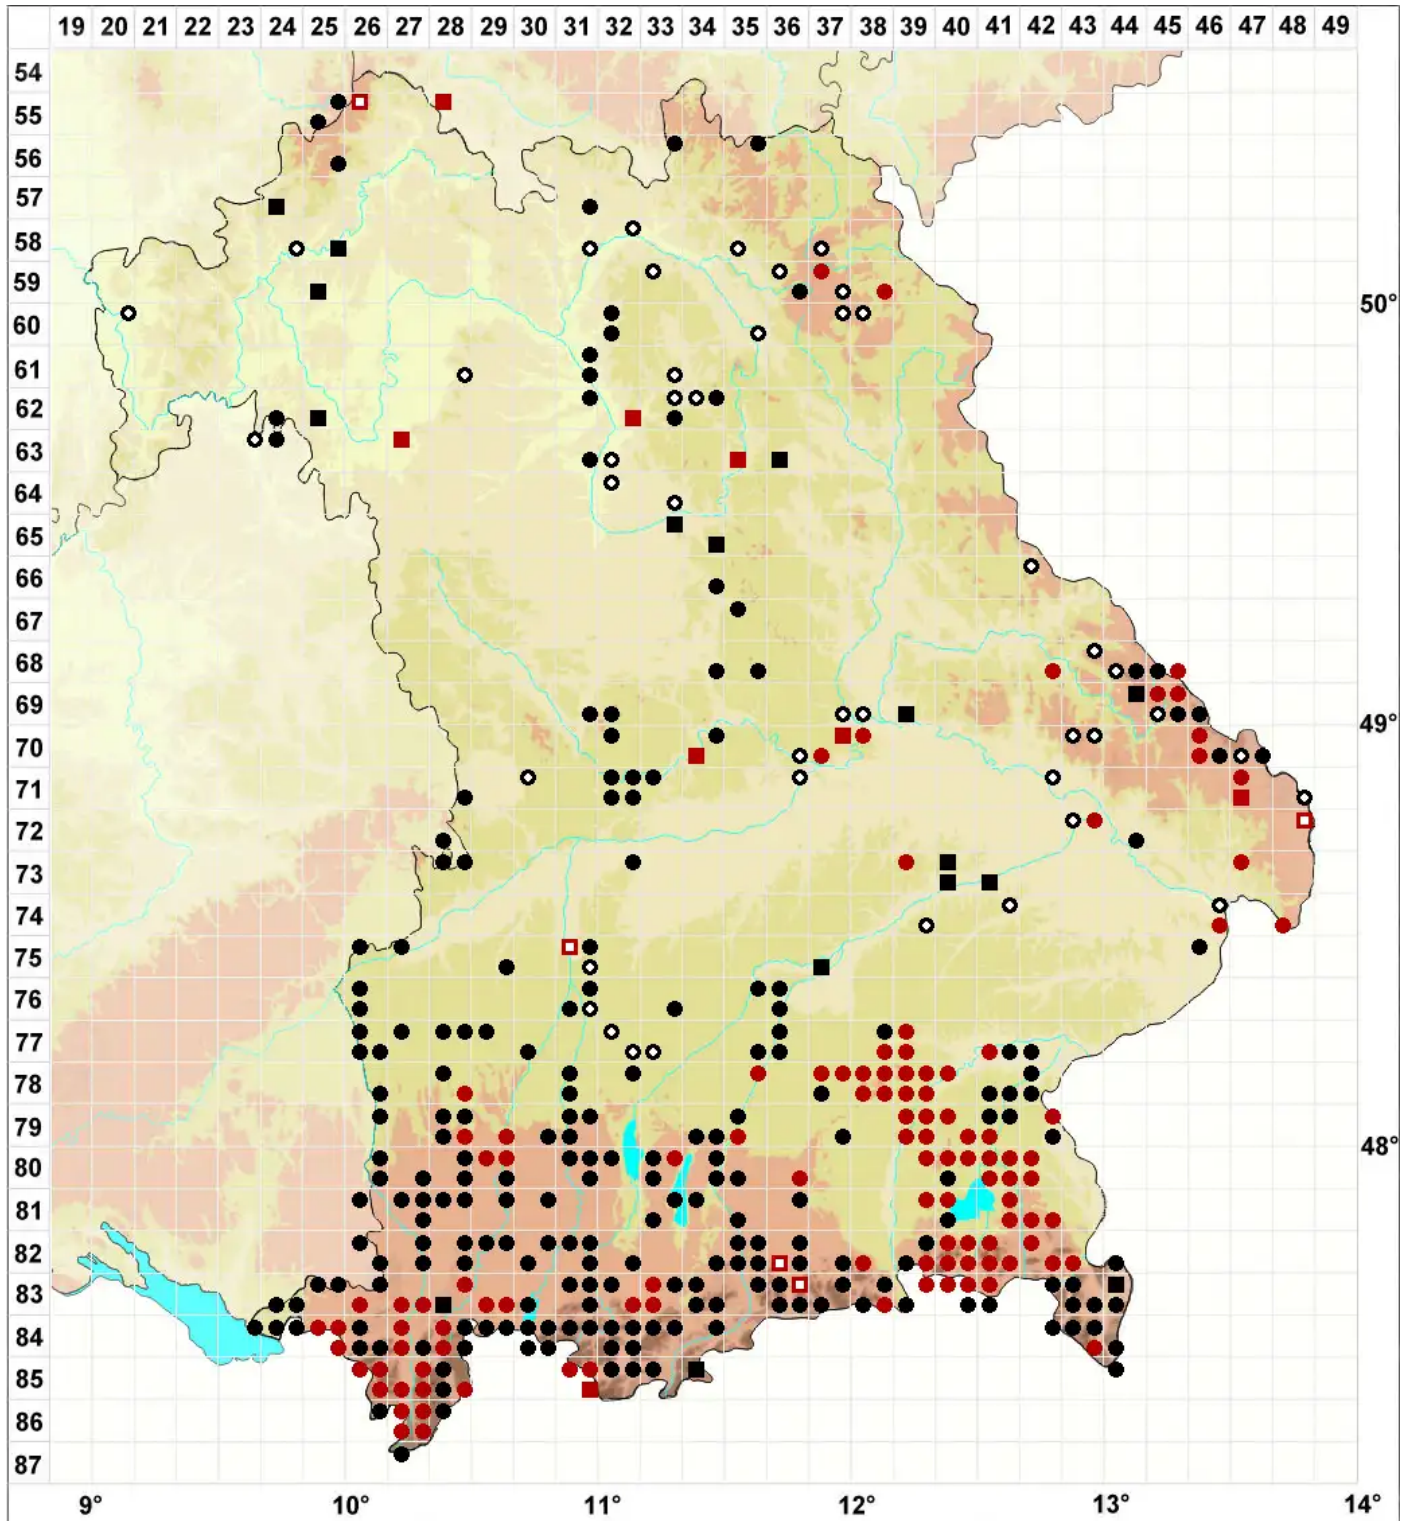

Pseudoamblystegium subtile (Hedw.) Vanderp. & Hedenäs

Feines Scheinstumpfdeckelmoos

Legende:

Symbole:
Ausgefülltes Symbol:
Zeitraum von 1980 bis heute (Aktuelle Angabe)
Leeres Symbol:
Zeitraum vor 1980 (Altangabe)
Quadrat: Herbarbeleg