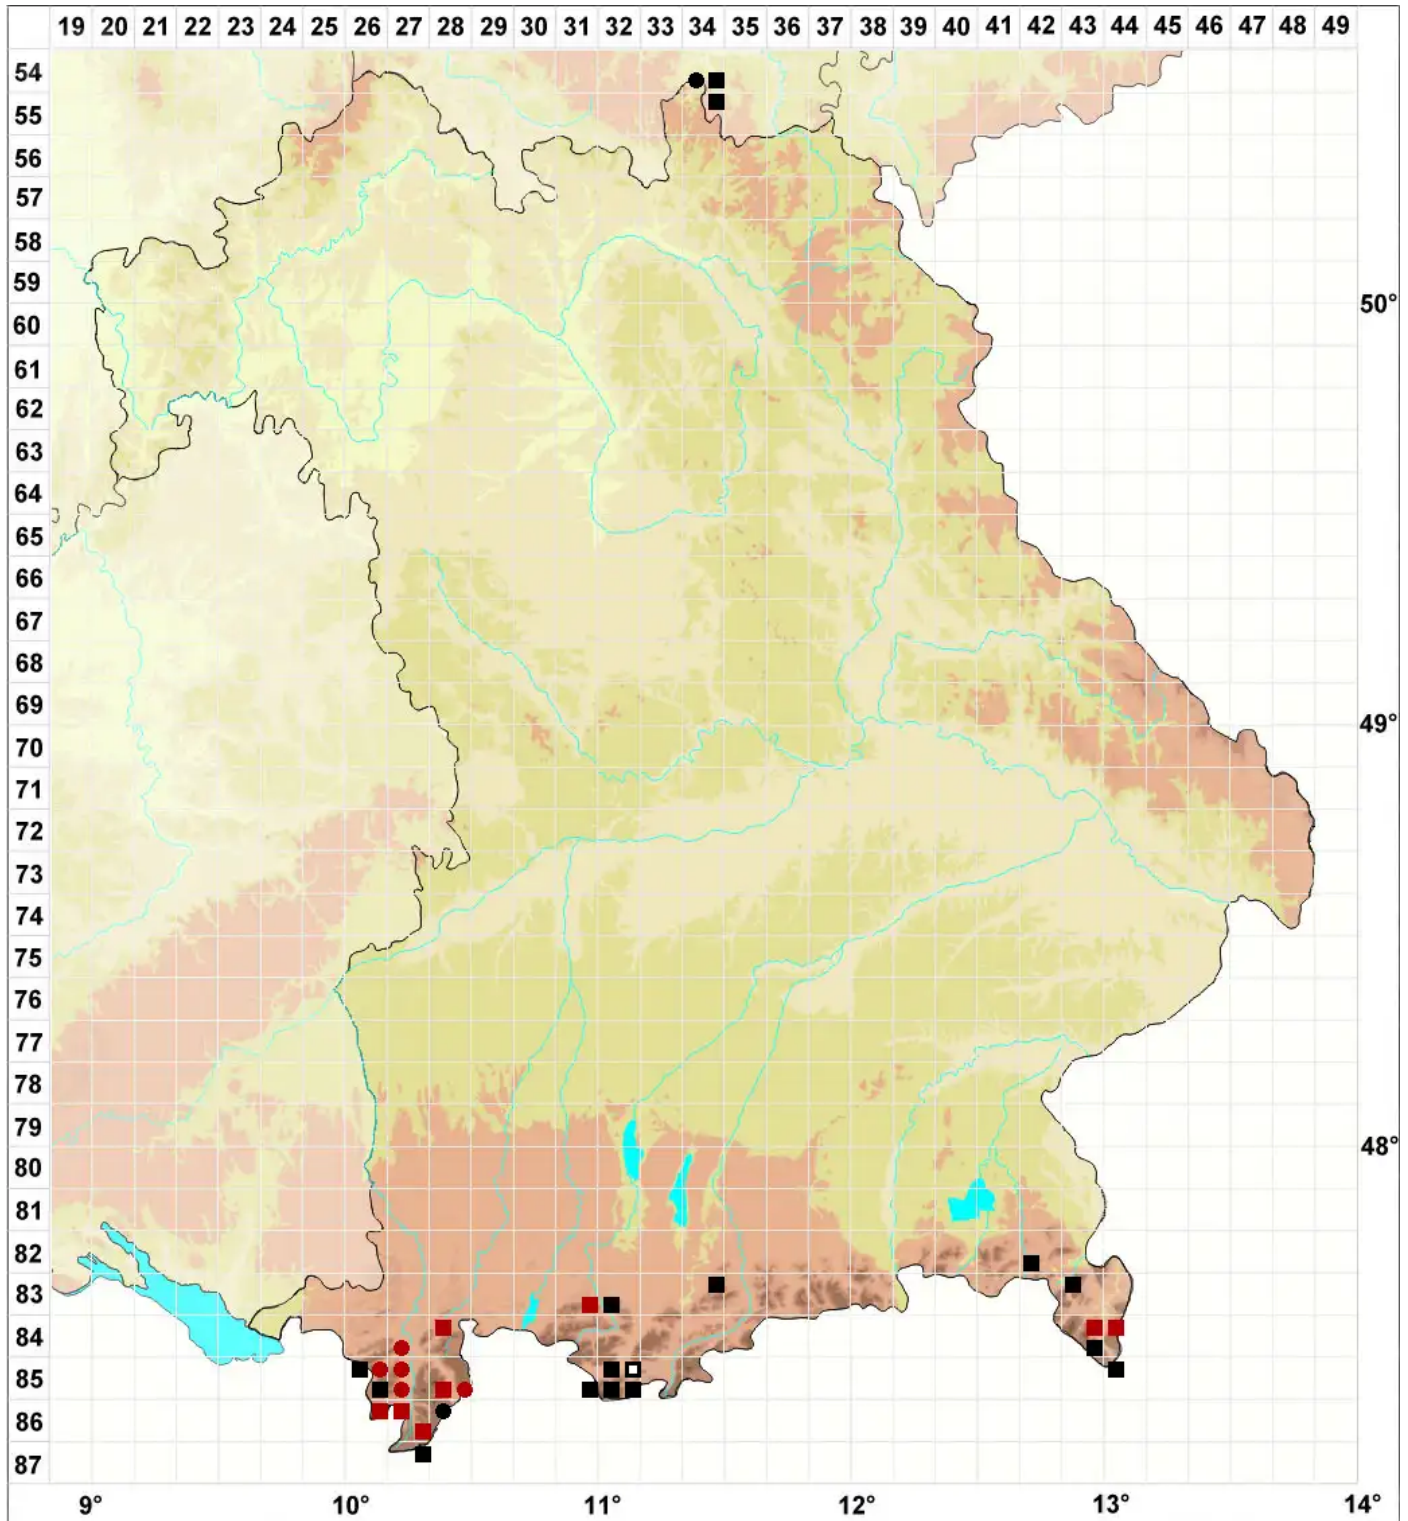

Solenostoma confertissimum (Nees) Schljakov

Breitblättriges Blattkelchlebermoos, Dichtblättriges Alt-Jungermannmoos

Legende:

Symbole:

Ausgefülltes Symbol:
Zeitraum von 1980 bis heute (Aktuelle Angabe)

Leeres Symbol:
Zeitraum vor 1980 (Altangabe)

Quadrat: Herbarbeleg