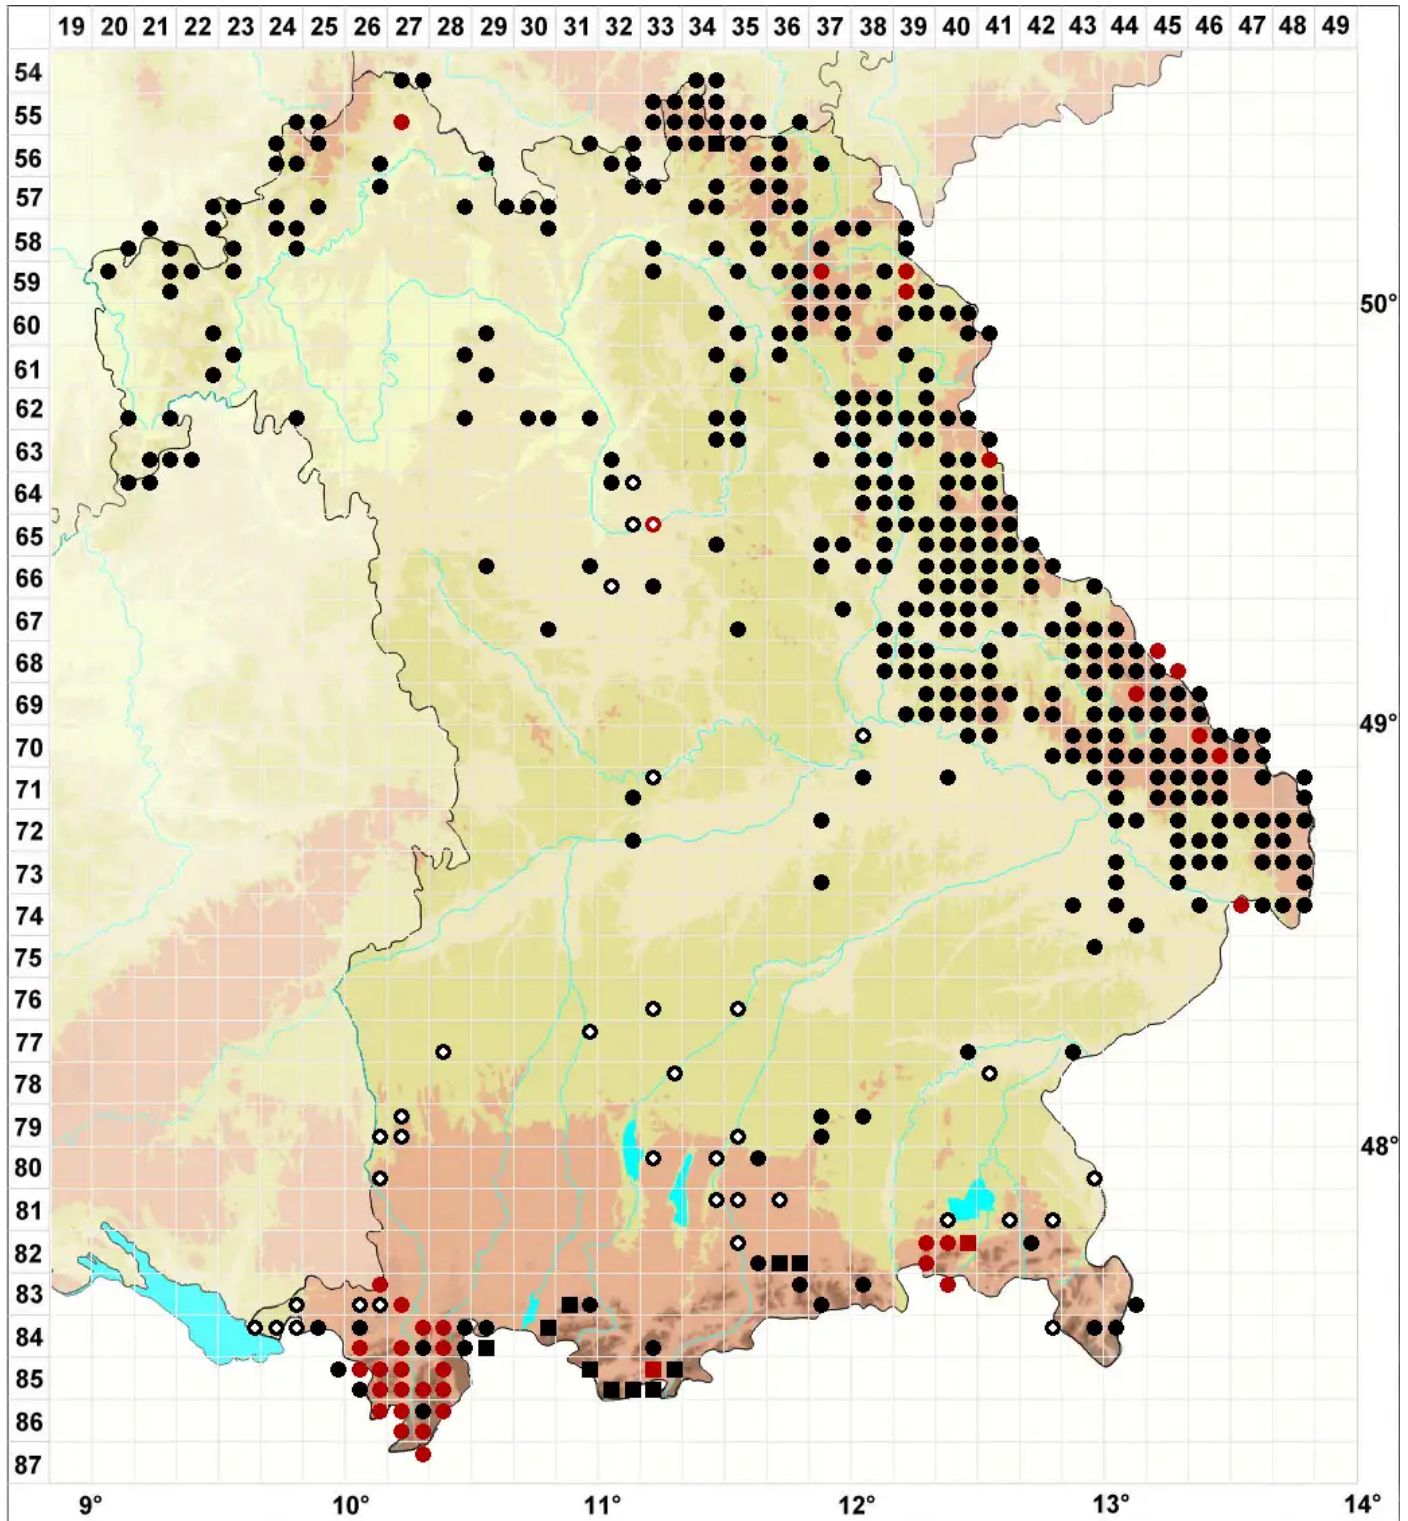

Solenostoma gracillimum (Sm.) R.M.Schust.

Gesäumtes-Blattkelchlebermoos, Zierliches Alt-Jungermannmoos

Legende:

Symbole:
Ausgefülltes Symbol:
Zeitraum von 1980 bis heute (Aktuelle Angabe)
Leeres Symbol:
Zeitraum vor 1980 (Altangabe)
Quadrat: Herbarbeleg