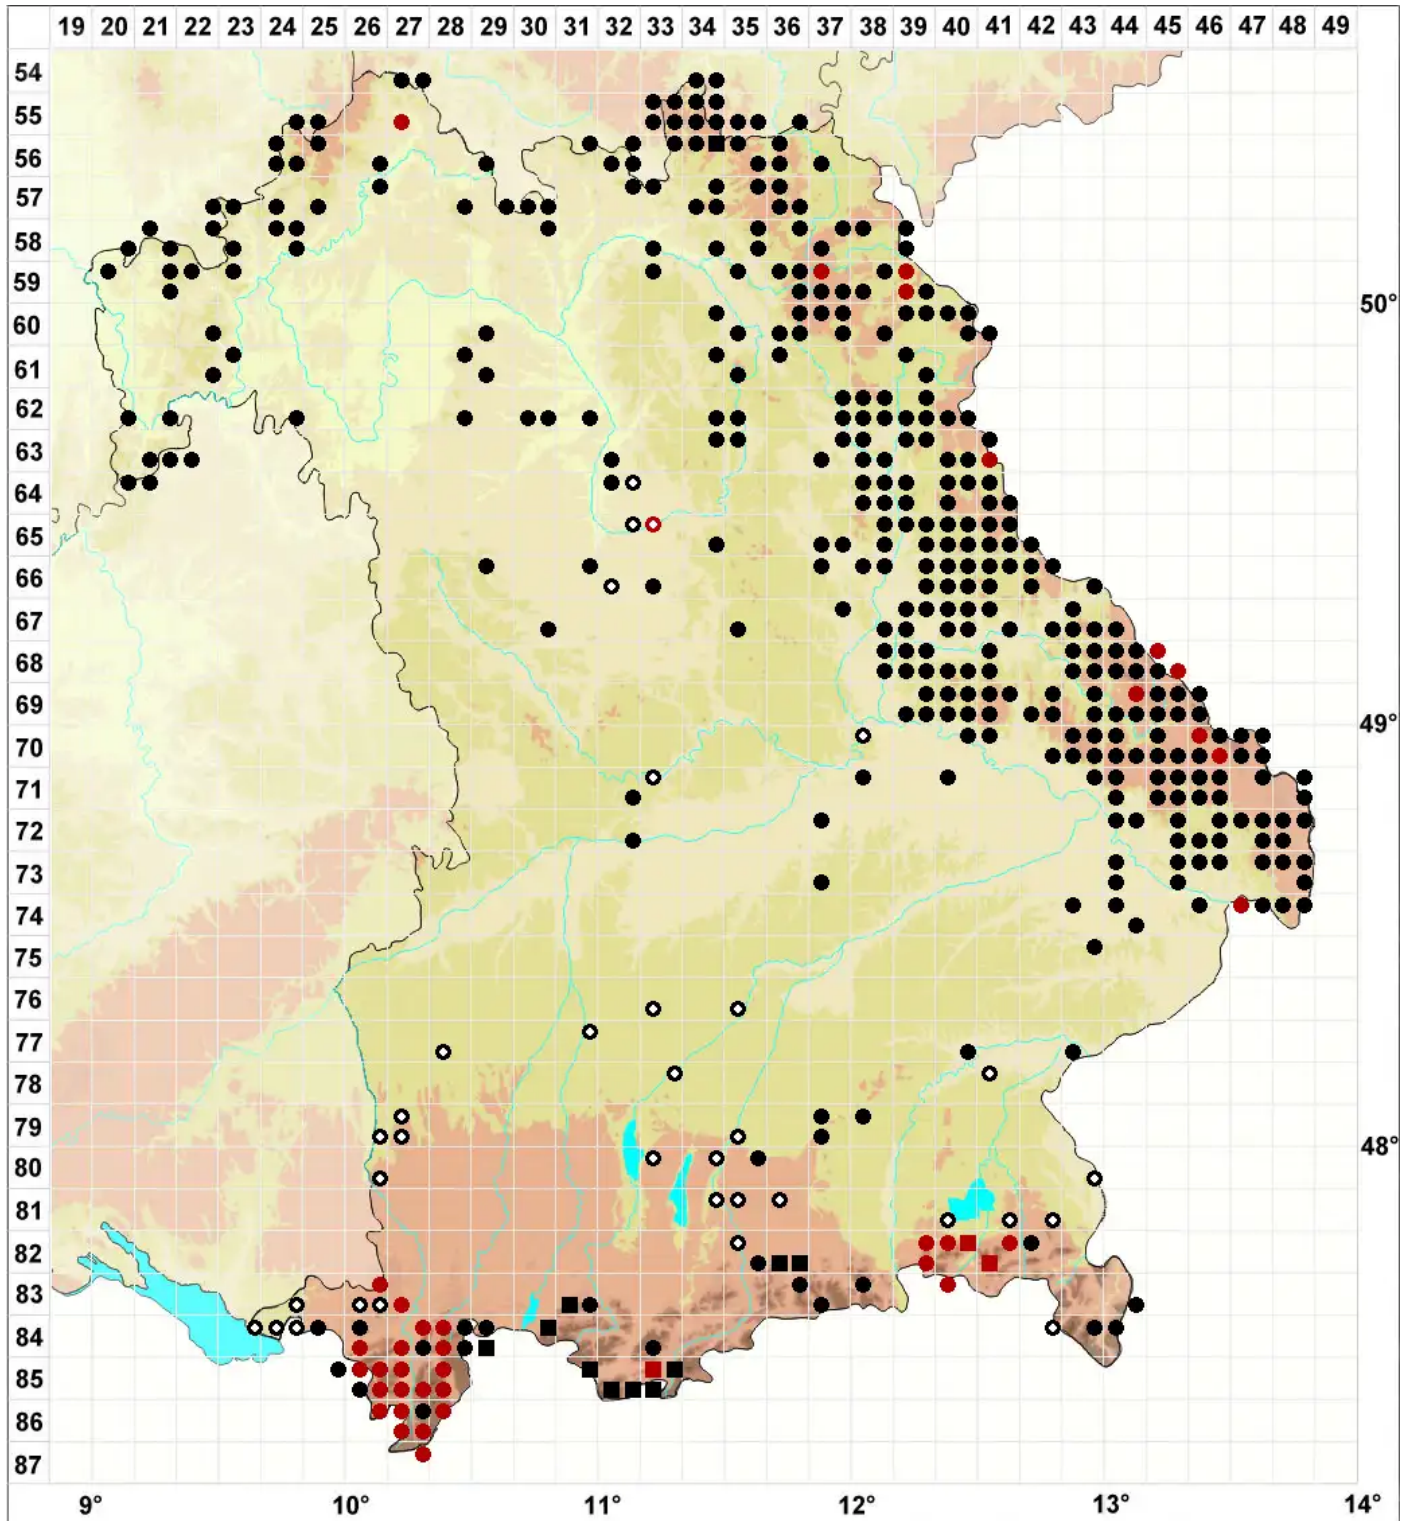

Solenostoma gracillimum (Sm.) R.M.Schust.

Gesäumtes-Blattkelchlebermoos, Zierliches Alt-Jungermannmoos

Legende:

- Symbole:**
- Ausgefülltes Symbol:
Zeitraum von 1980 bis heute (Aktuelle Angabe)
 - Leeres Symbol:
Zeitraum vor 1980 (Altangabe)
 - Quadrat: Herbarbeleg