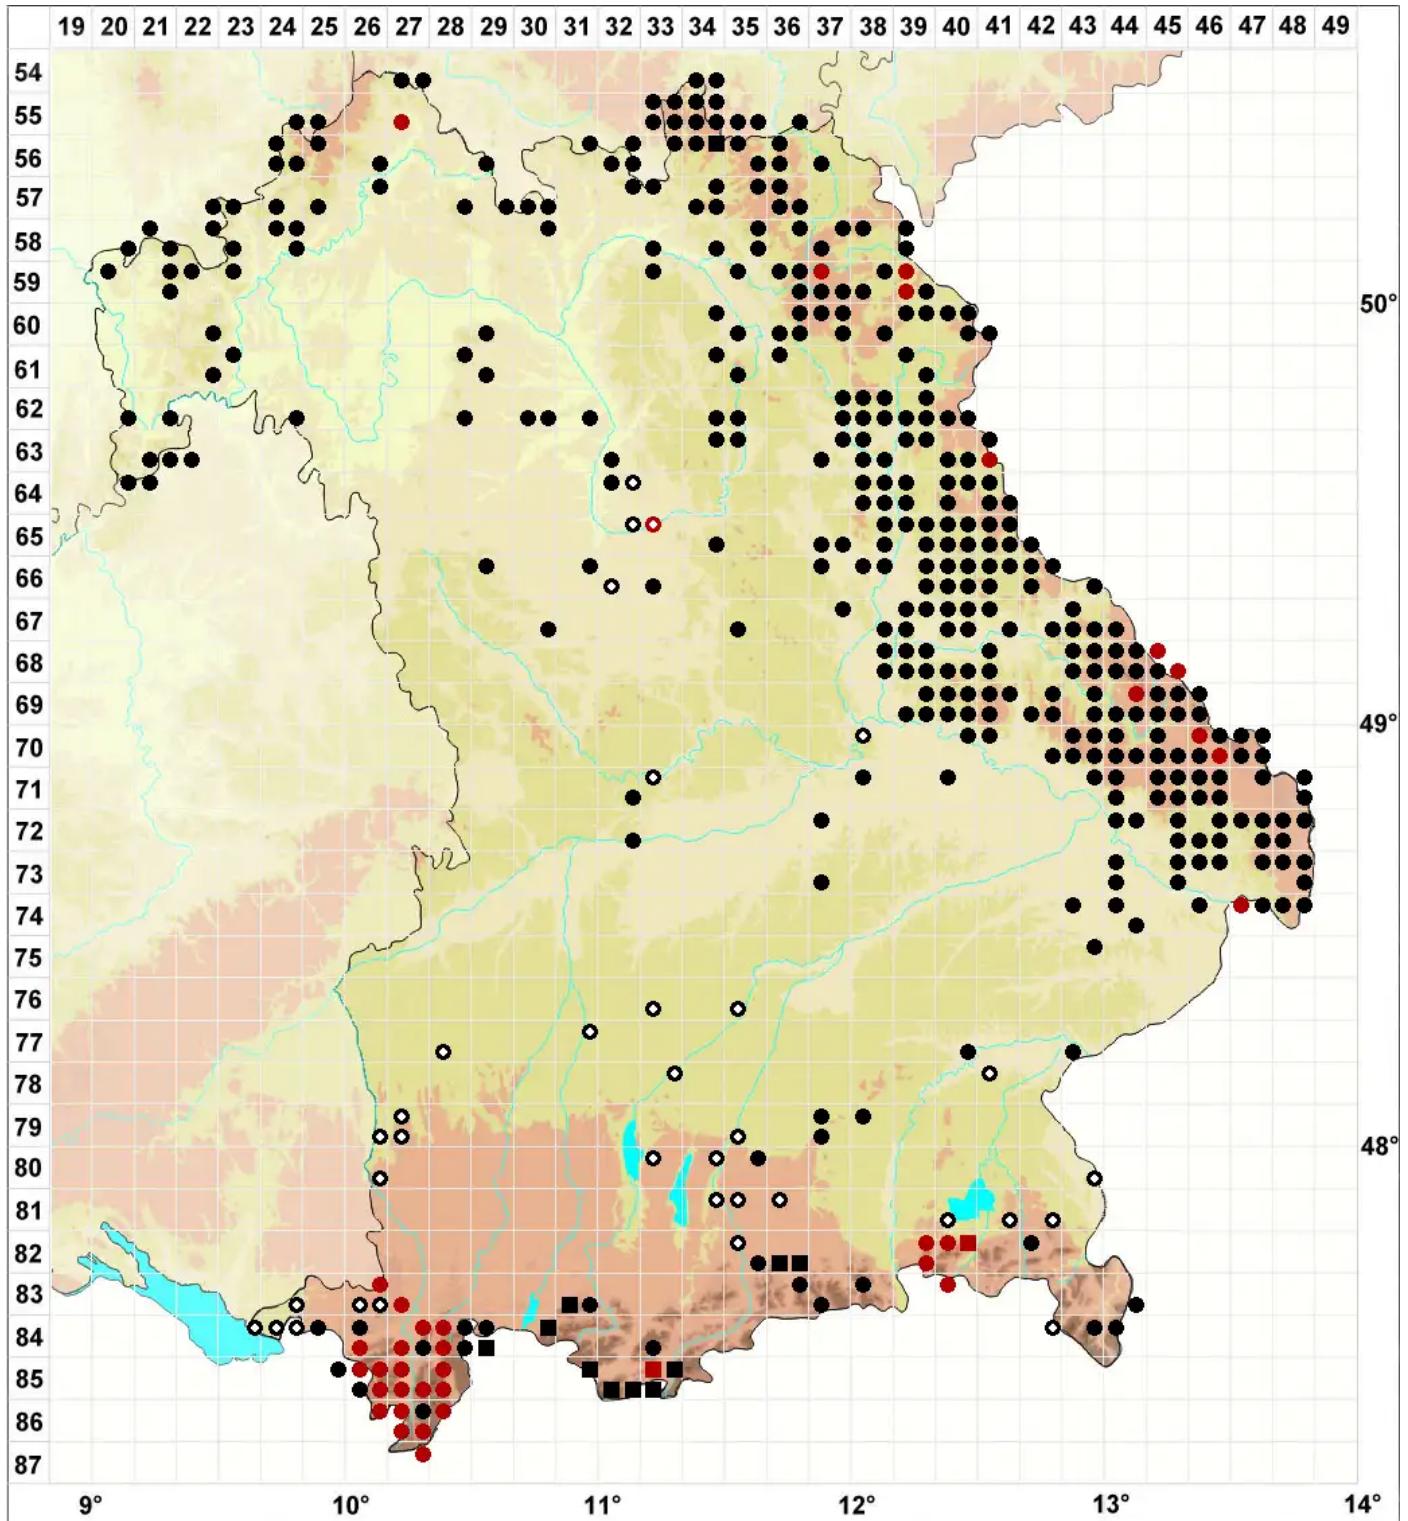

Solenostoma gracillimum (Sm.) R.M.Schust.

Gesäumtes-Blattkelchlebermoos, Zierliches Alt-Jungermannmoos

Legende:

Symbole:

Ausgefülltes Symbol:
Zeitraum von 1980 bis heute (Aktuelle Angabe)

Leeres Symbol:
Zeitraum vor 1980 (Altangabe)

Quadrat: Herbarbeleg