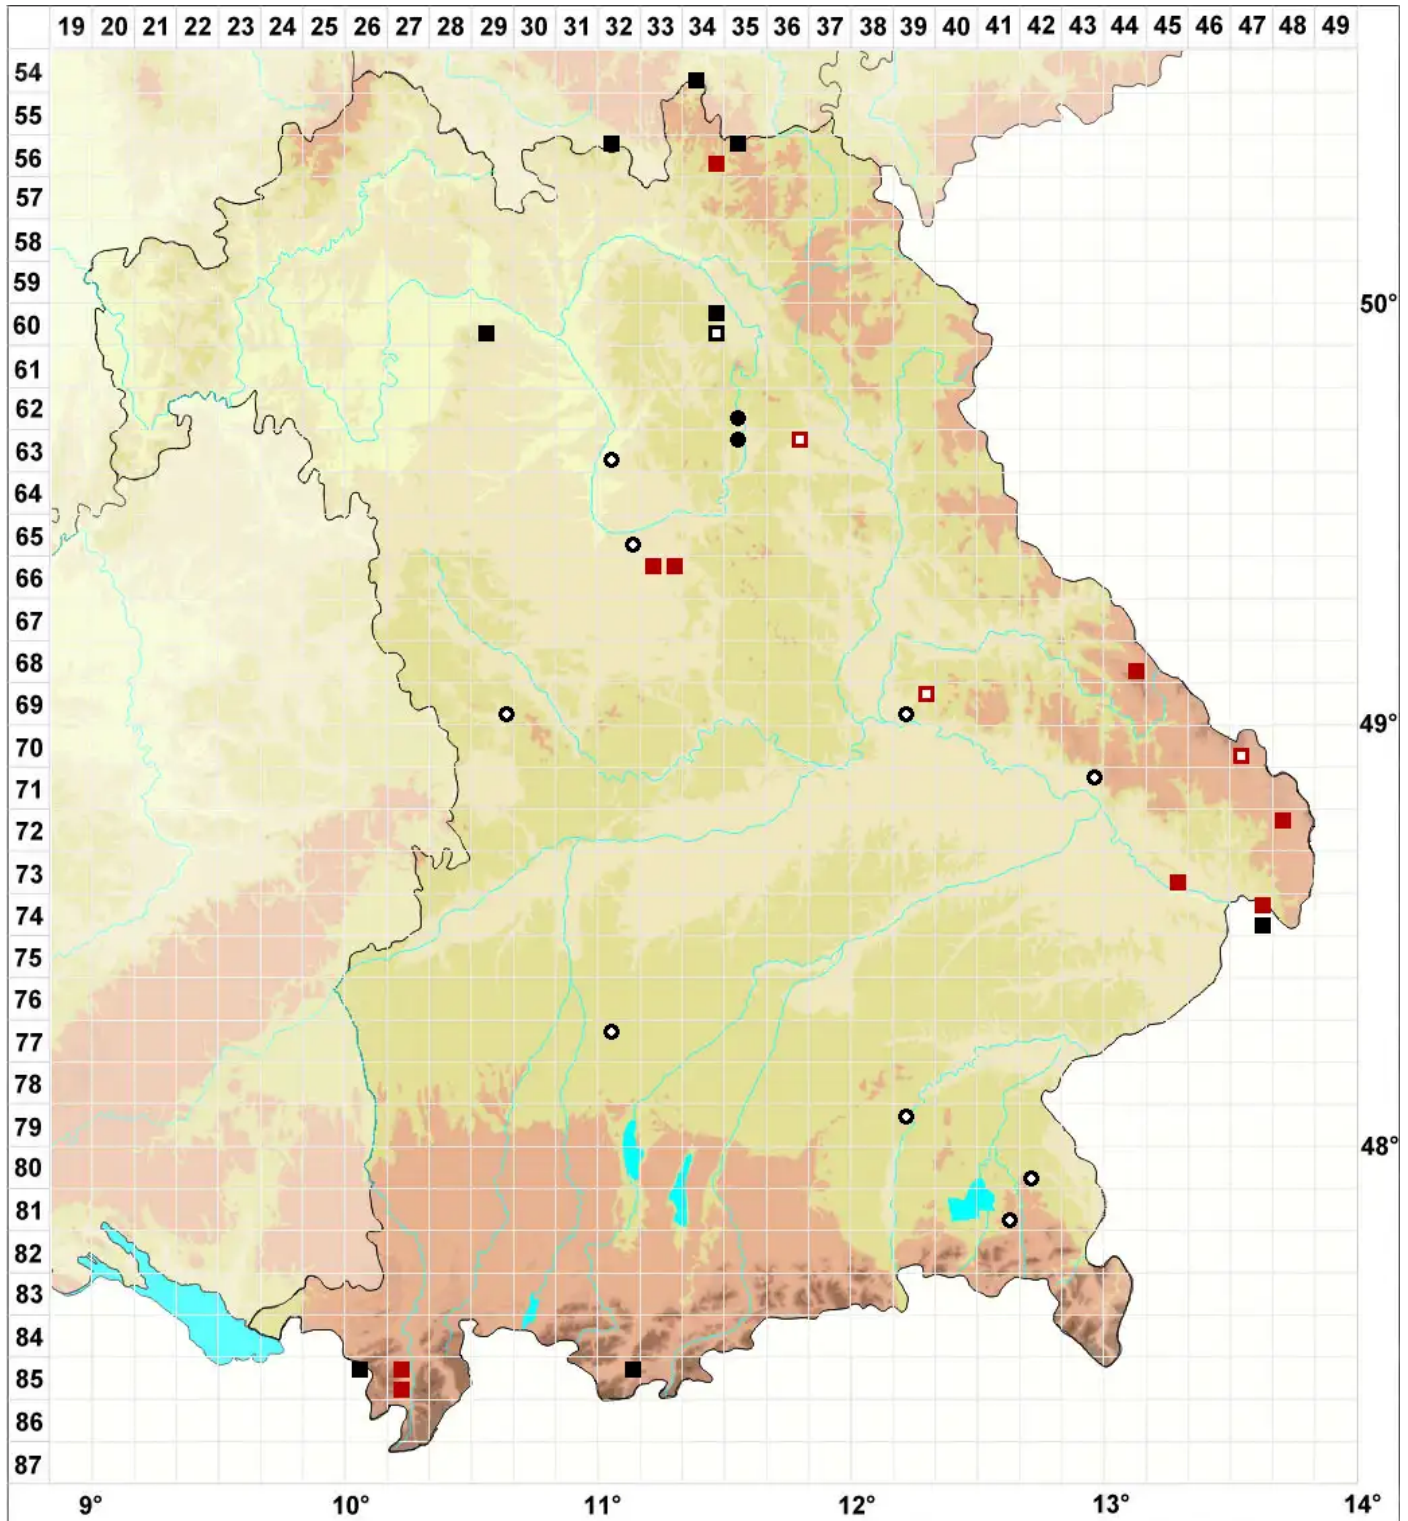

Solenostoma hyalinum (Lyell) Mitt.

Bleiches Blattkelchlebermoos, Helles Alt-Jungermannmoos

Legende:

- Symbole:**
- Ausgefülltes Symbol:
Zeitraum von 1980 bis heute (Aktuelle Angabe)
 - Leeres Symbol:
Zeitraum vor 1980 (Altangabe)
 - Quadrat: Herbarbeleg