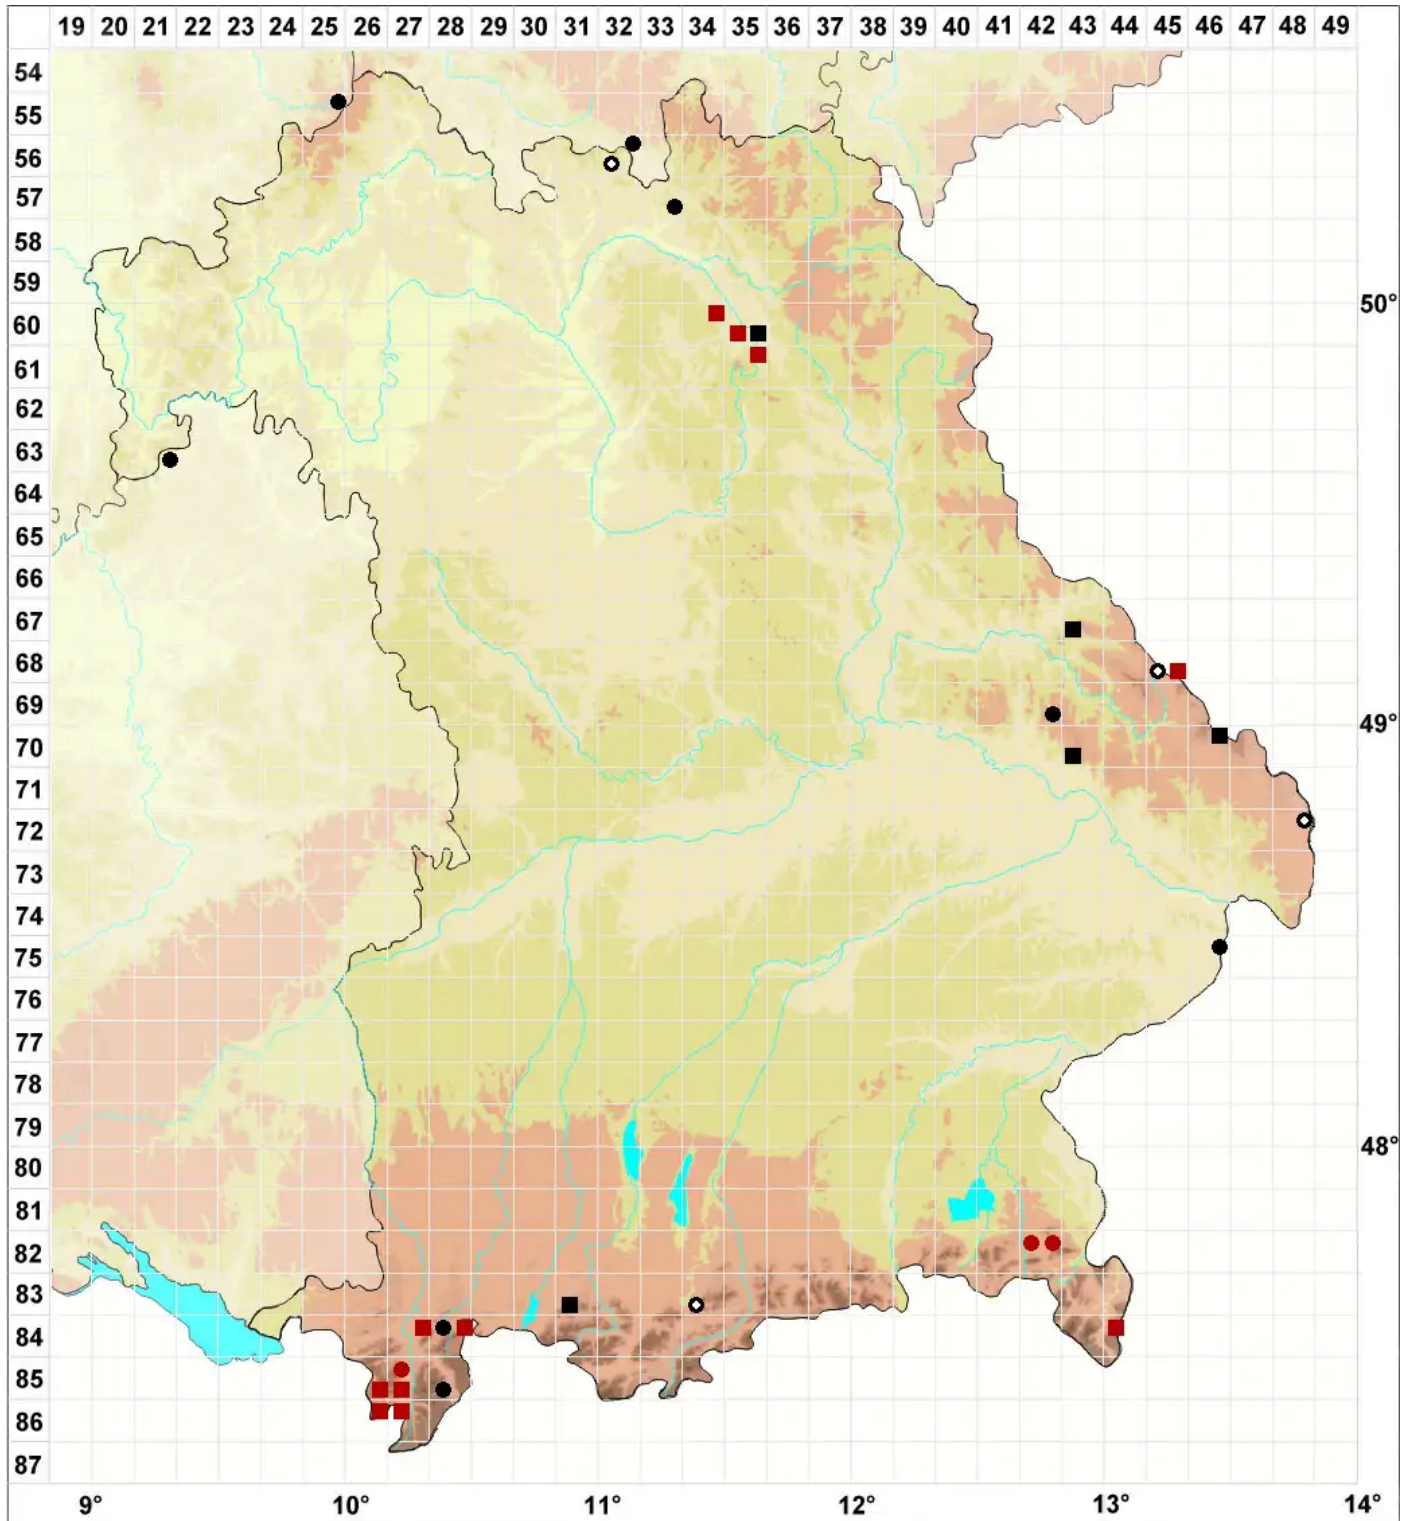

# Jungermannia pumila With.

## Kleines Jungermannmoos

Legende:

**Symbole:**

Ausgefülltes Symbol:  
Zeitraum von 1980 bis heute (Aktuelle Angabe)

Leeres Symbol:  
Zeitraum vor 1980 (Altangabe)

Quadrat: Herbarbeleg