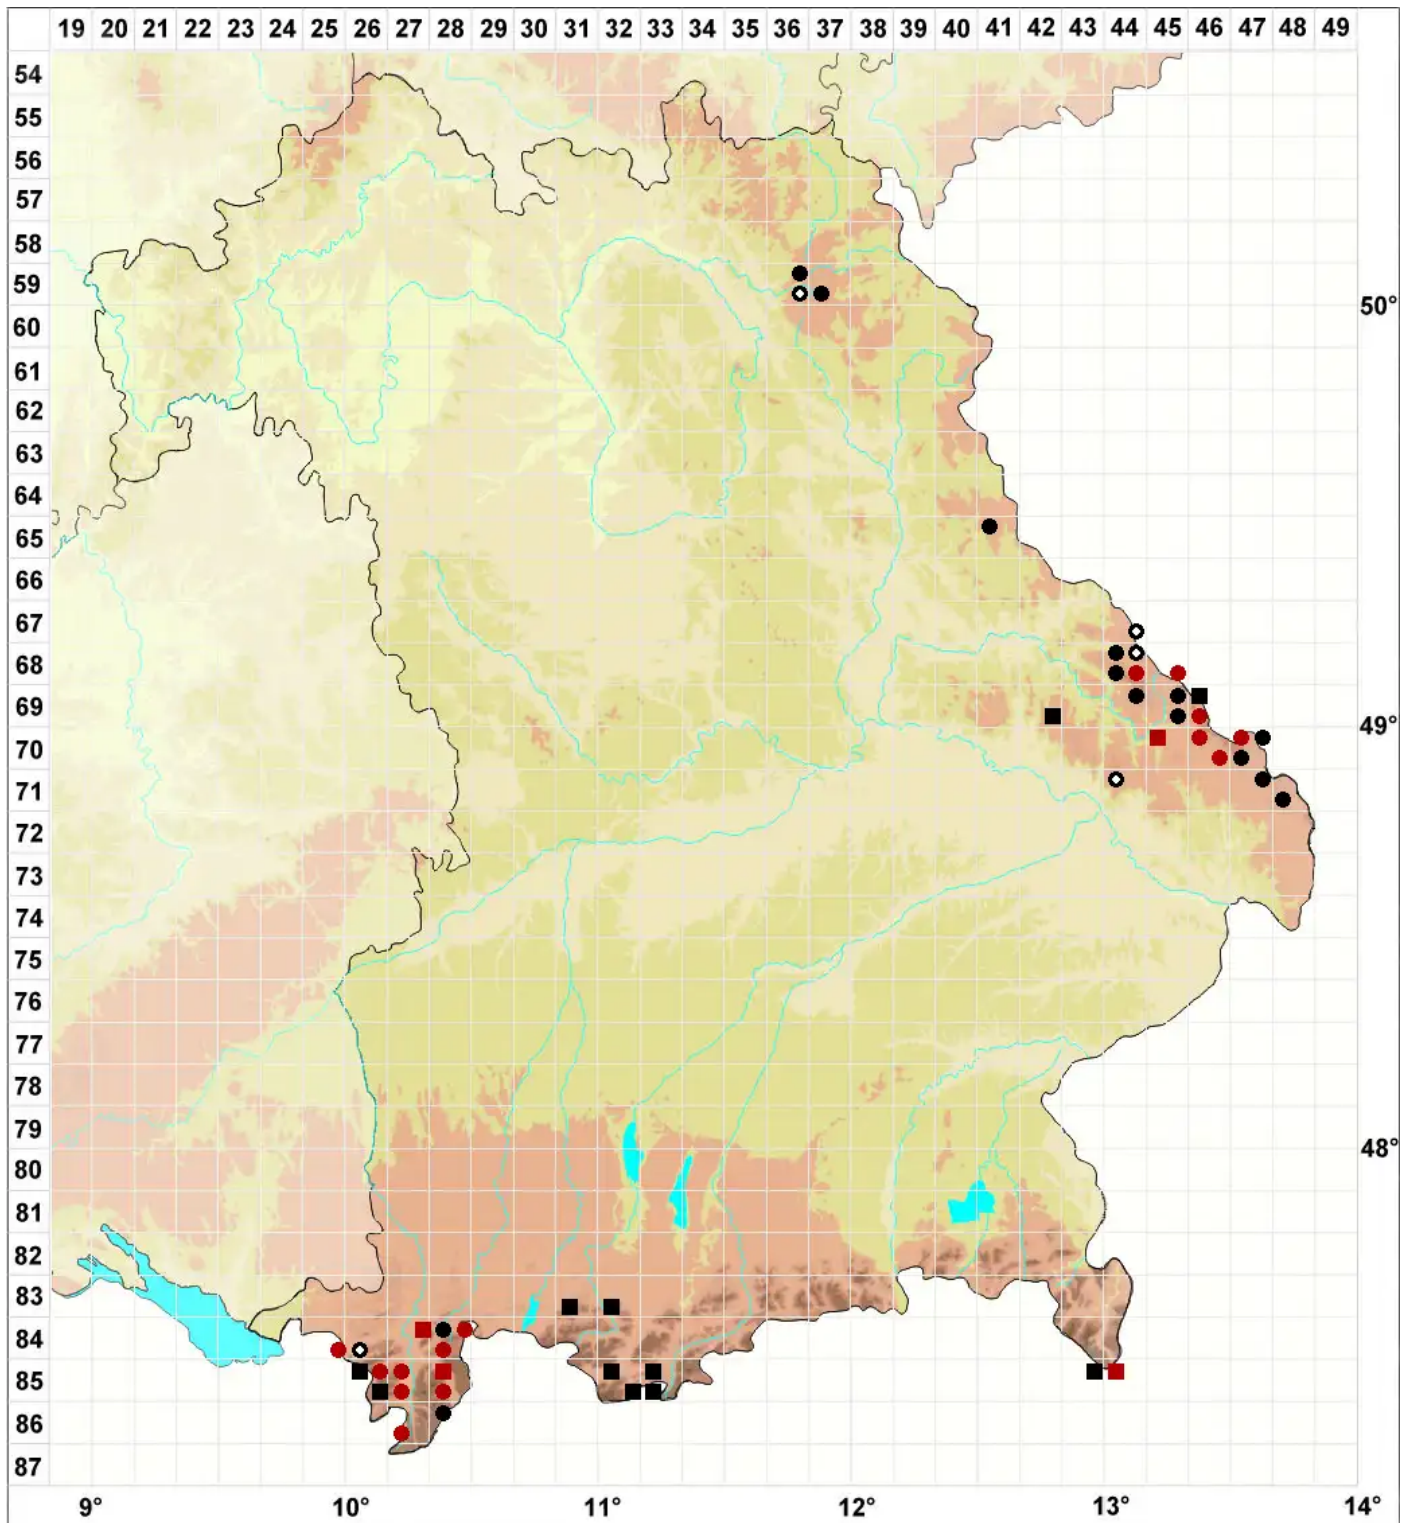

Solenostoma obovatum (Nees) C.Massal.

Bach-Blattkelchlebermoos, Eiförmiges Alt-Jungermannmoos

Legende:

Symbole:
Ausgefülltes Symbol:
Zeitraum von 1980 bis heute (Aktuelle Angabe)
Leeres Symbol:
Zeitraum vor 1980 (Altangabe)
Quadrat: Herbarbeleg