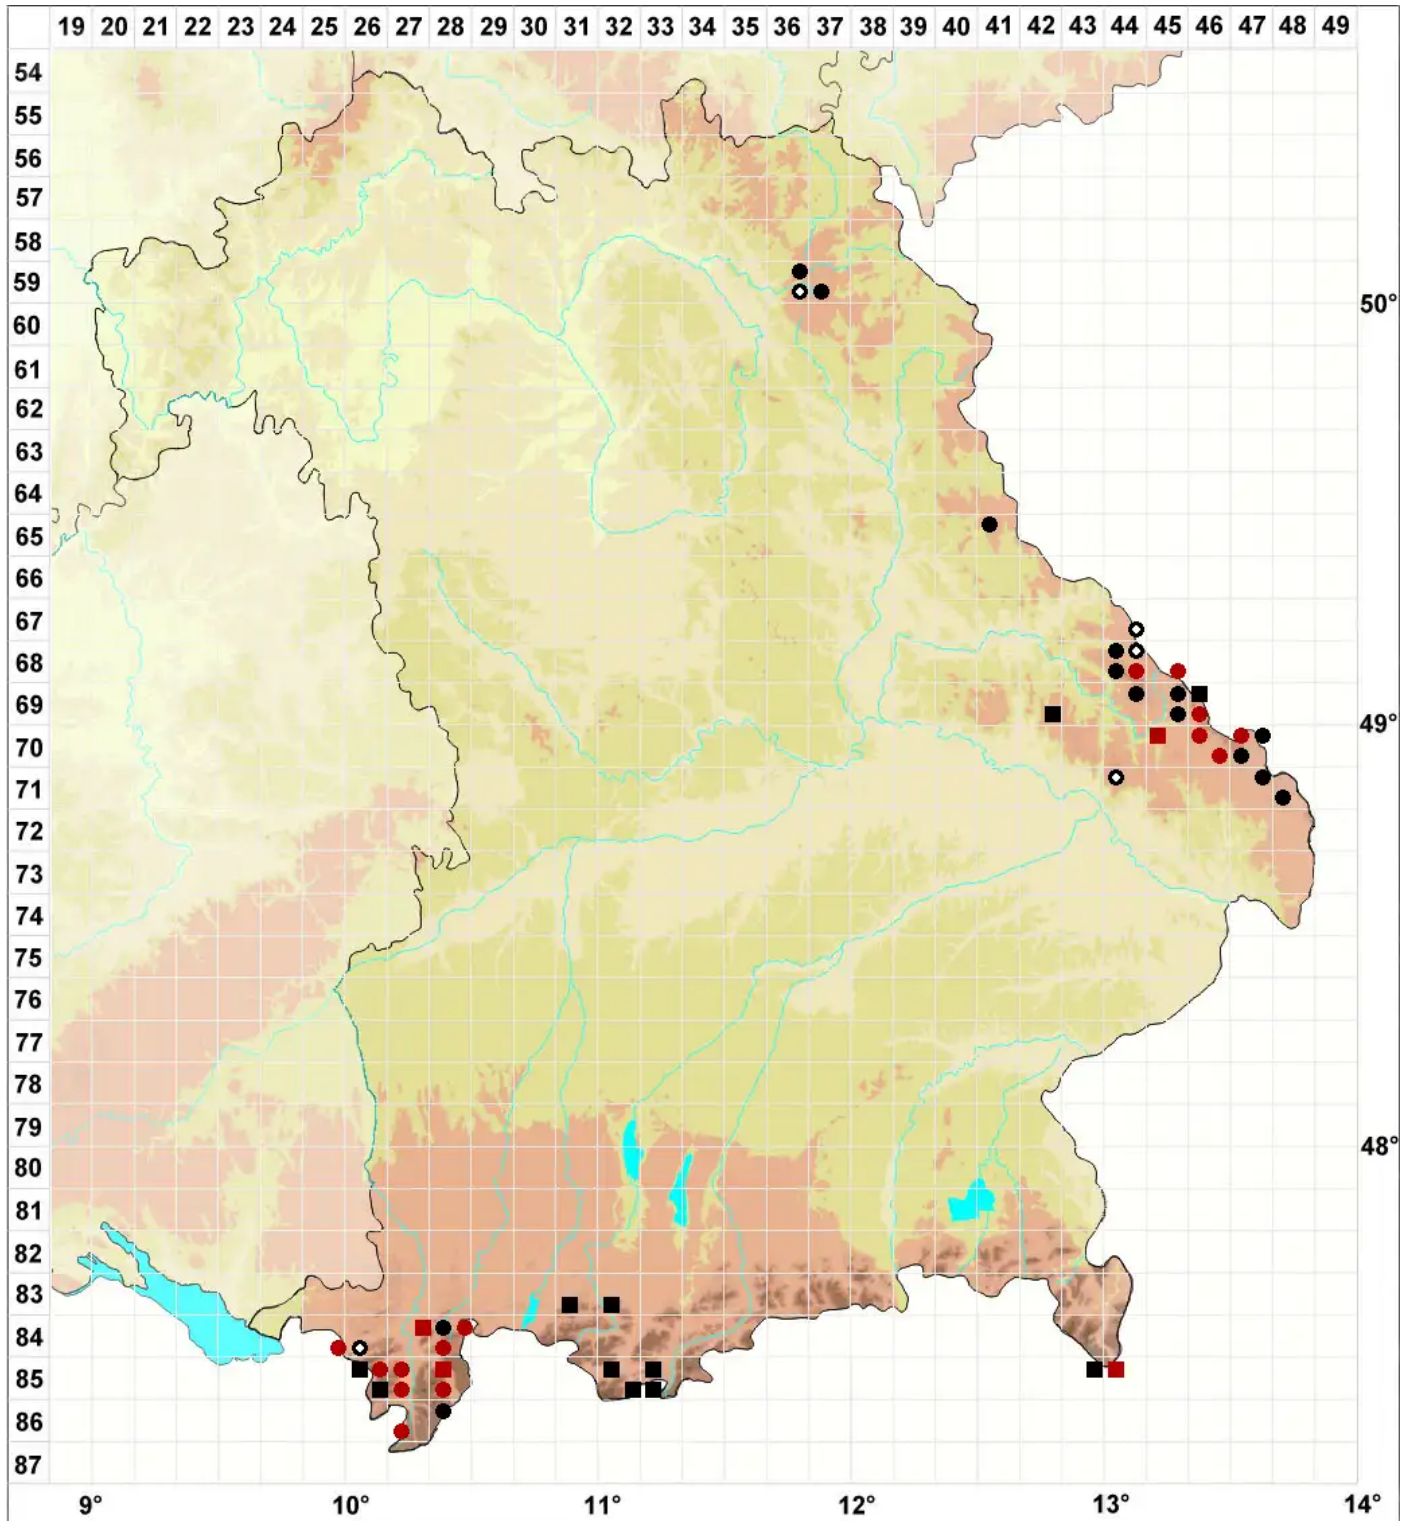

Solenostoma obovatum (Nees) C.Massal.

Bach-Blattkelchlebermoos, Eiförmiges Alt-Jungermannmoos

Legende:

Symbole:
Ausgefülltes Symbol:
Zeitraum von 1980 bis heute (Aktuelle Angabe)
Leeres Symbol:
Zeitraum vor 1980 (Altangabe)
Quadrat: Herbarbeleg