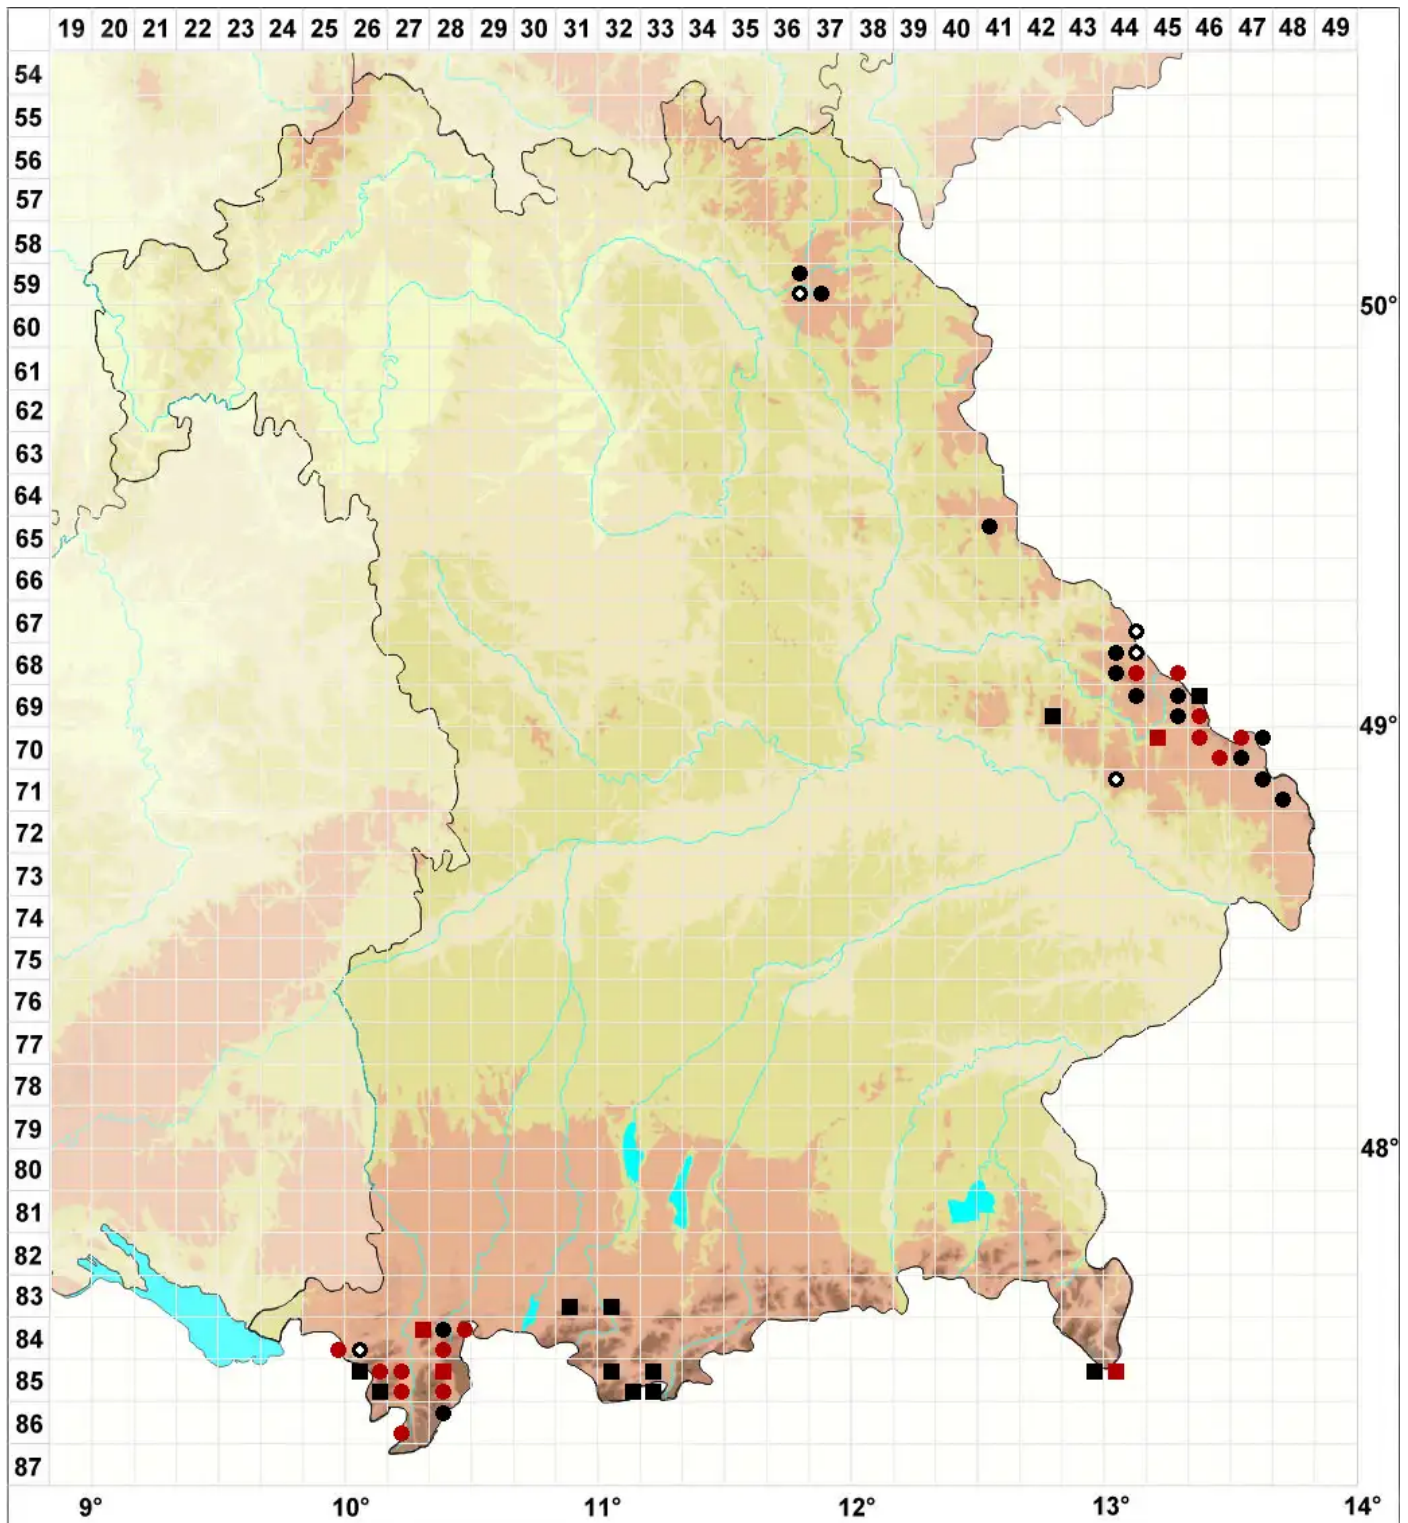

# Solenostoma obovatum (Nees) C.Massal.

Bach-Blattkelchlebermoos, Eiförmiges Alt-Jungermannmoos

Legende:

- Symbole:**
- Ausgefülltes Symbol:  
Zeitraum von 1980 bis heute (Aktuelle Angabe)
  - Leeres Symbol:  
Zeitraum vor 1980 (Altangabe)
  - Quadrat: Herbarbeleg