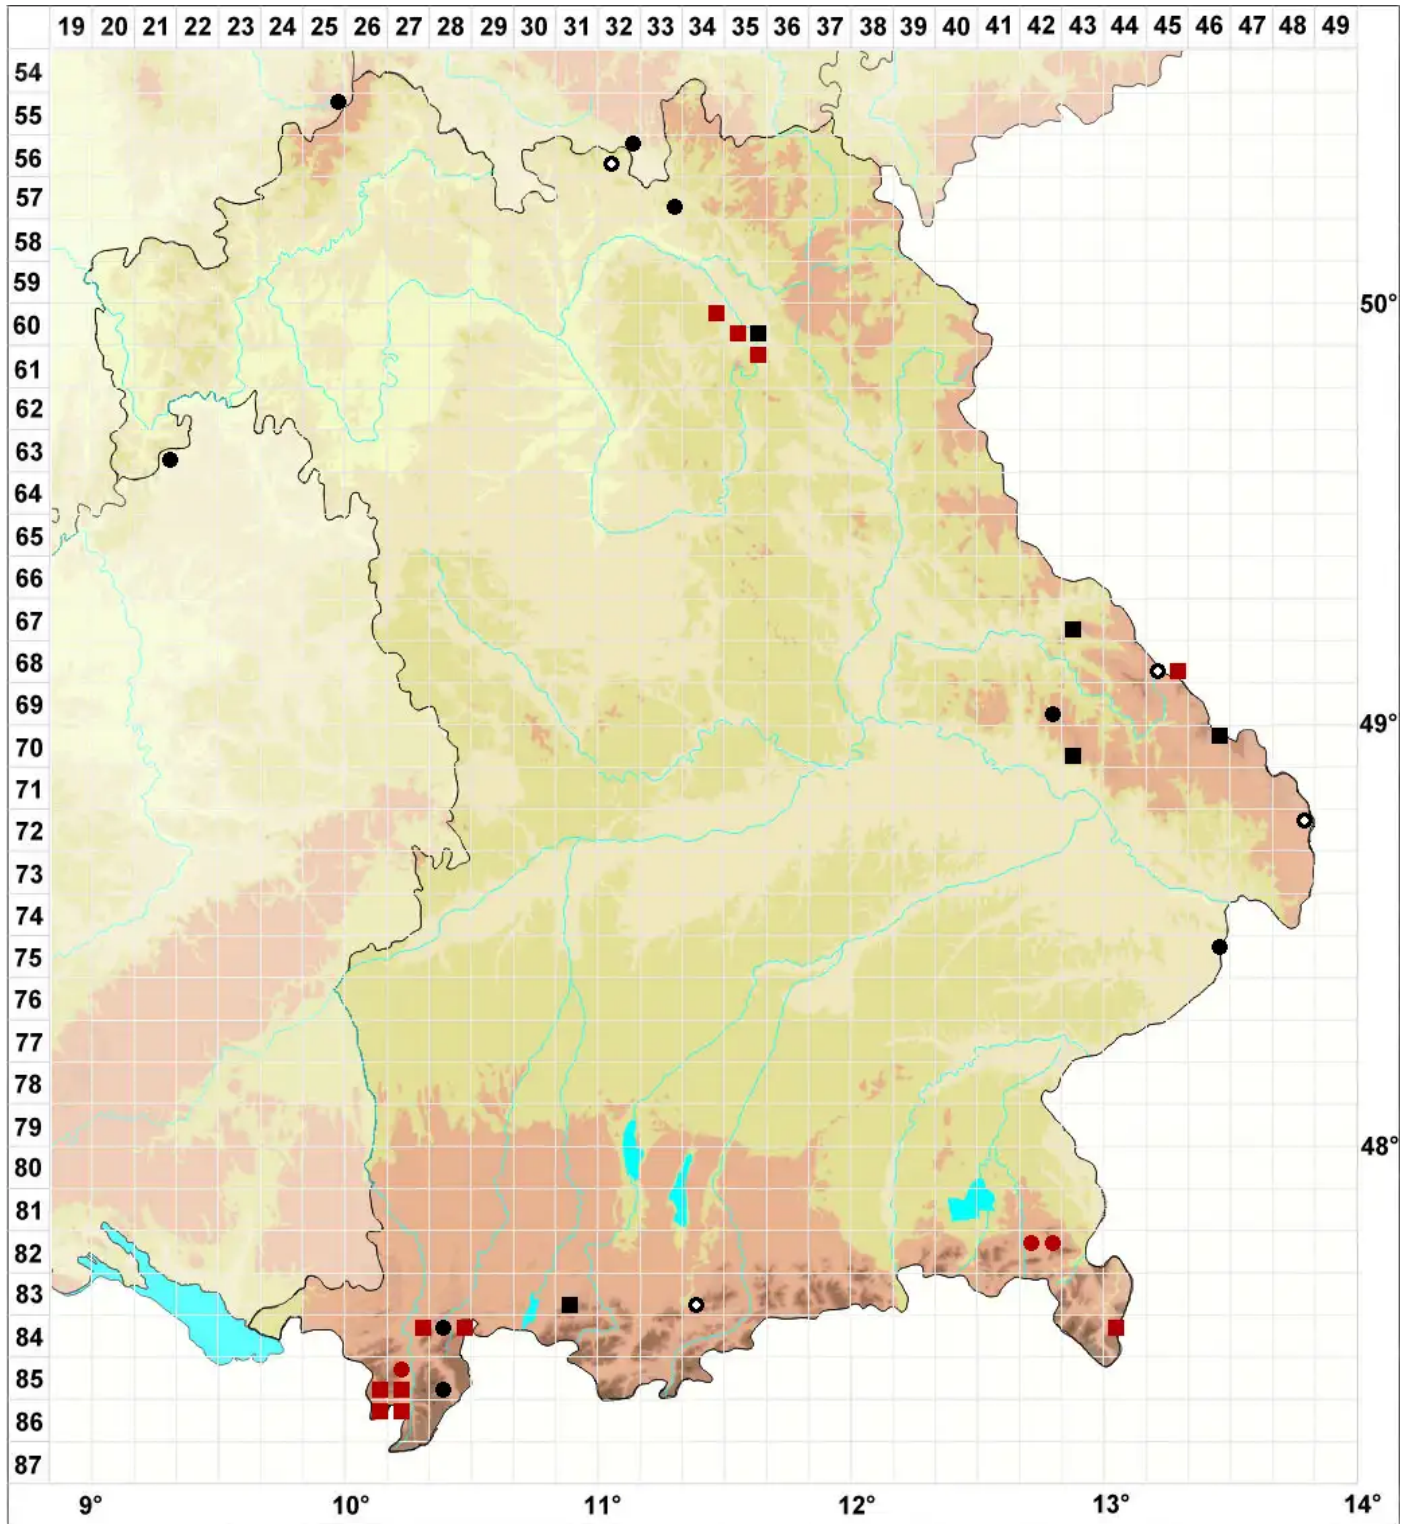

Jungermannia pumila With.

Kleines Jungermannmoos

Legende:

- Symbole:**
- Ausgefülltes Symbol:
Zeitraum von 1980 bis heute (Aktuelle Angabe)
 - Leeres Symbol:
Zeitraum vor 1980 (Altangabe)
 - Quadrat: Herbarbeleg