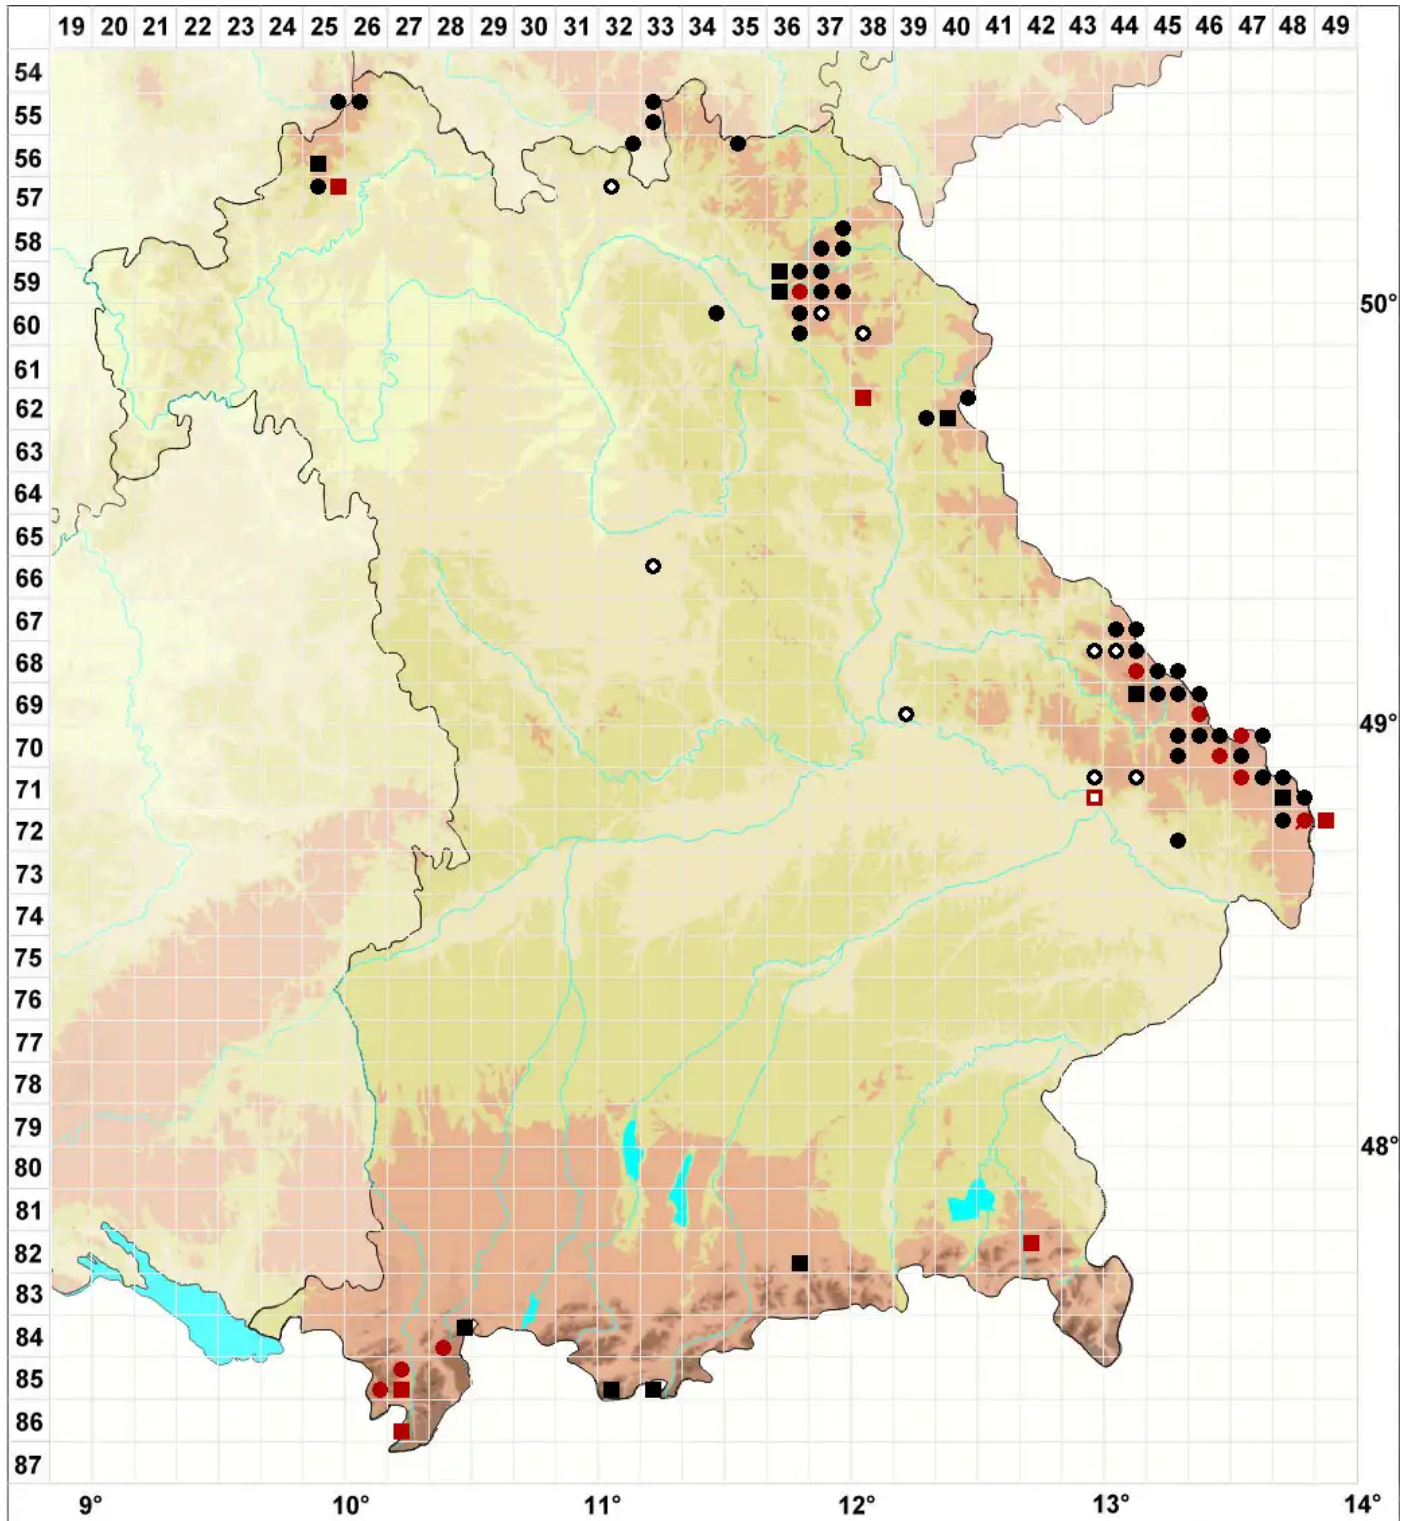

# Solenostoma sphaerocarpum (Hook.) Steph.

Kugelfrüchtiges Blattkelchlebermoos, Kugelfrüchtiges Alt-Jungermannmoos

Legende:

- Symbole:**  
Ausgefülltes Symbol:  
Zeitraum von 1980 bis heute (Aktuelle Angabe)  
Leeres Symbol:  
Zeitraum vor 1980 (Altangabe)  
Quadrat: Herbarbeleg