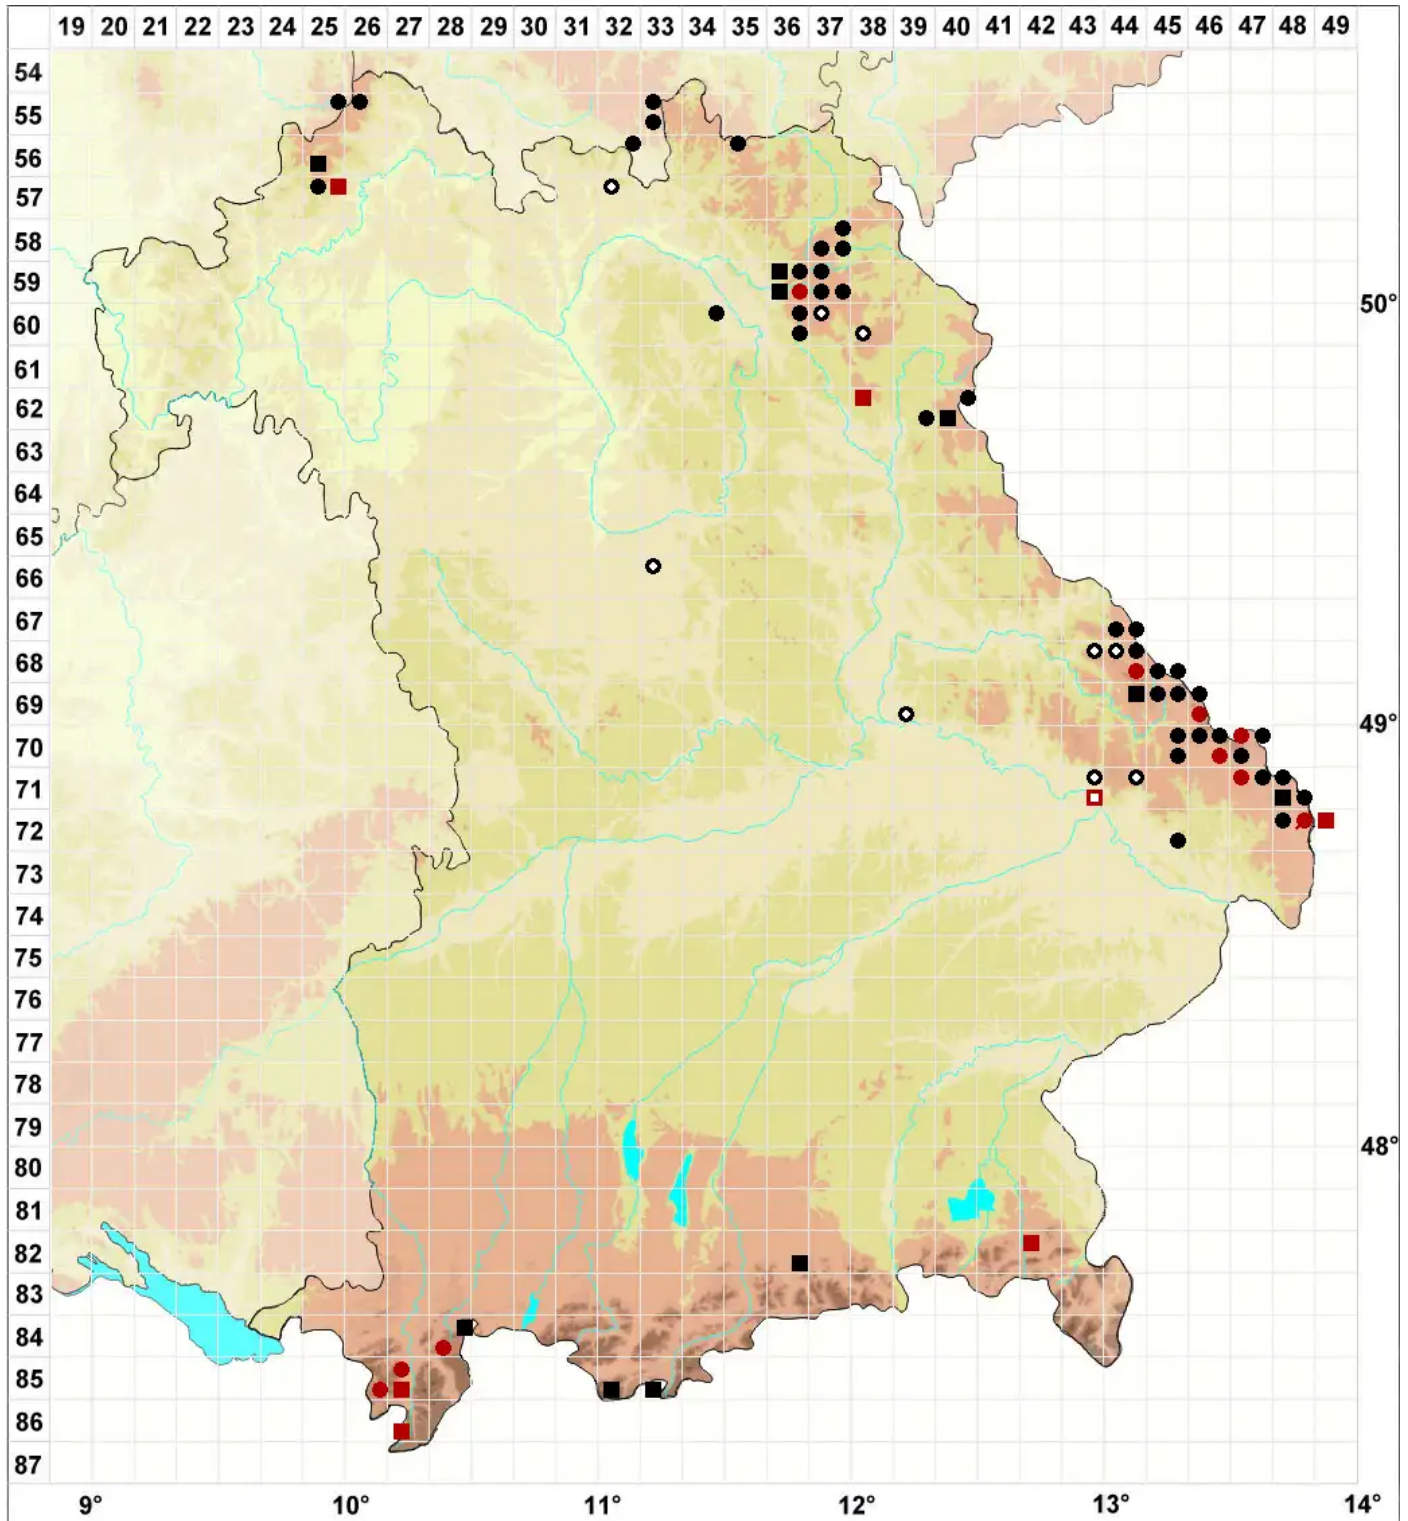

# Solenostoma sphaerocarpum (Hook.) Steph.

Kugelfrüchtiges Blattkelchlebermoos, Kugelfrüchtiges Alt-Jungermannmoos

Legende:

**Symbole:**

Ausgefülltes Symbol:  
Zeitraum von 1980 bis heute (Aktuelle Angabe)

Leeres Symbol:  
Zeitraum vor 1980 (Altangabe)

Quadrat: Herbarbeleg