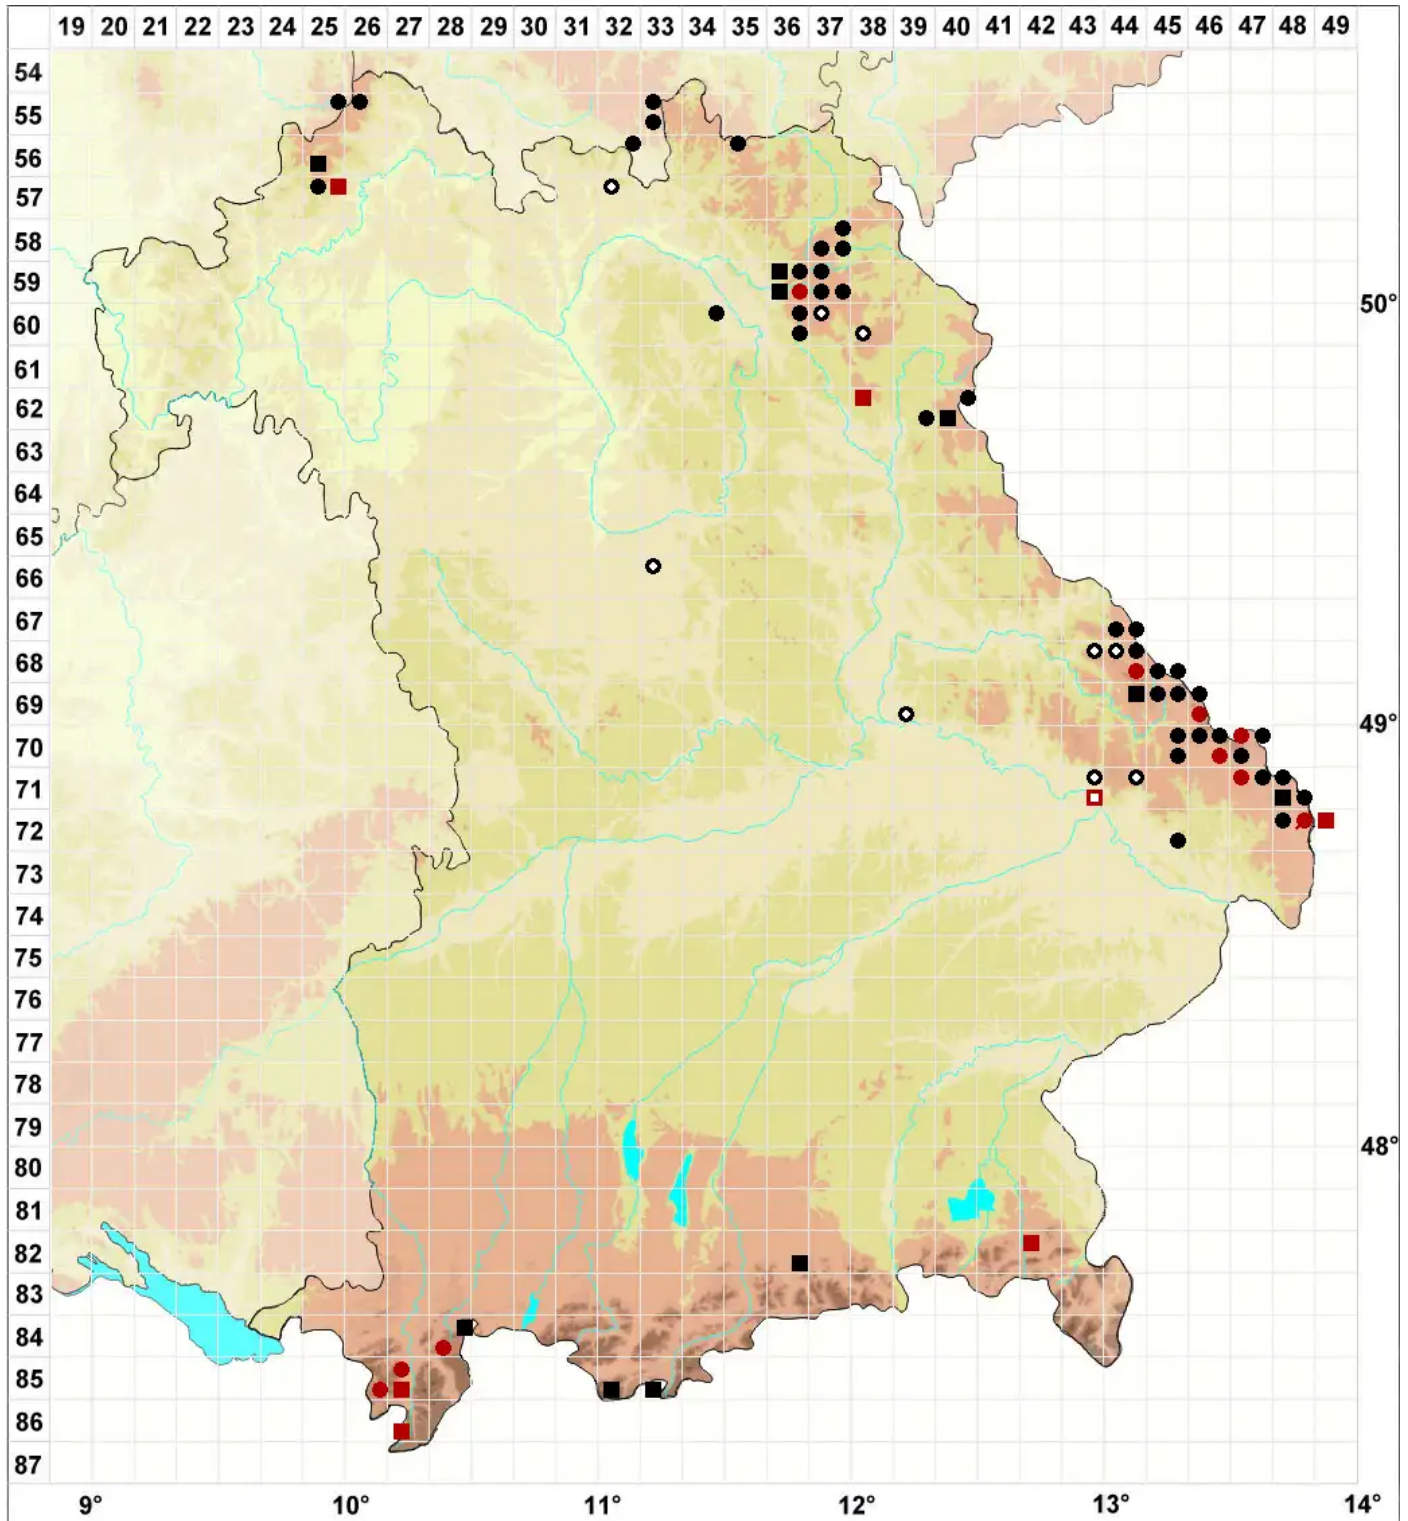

# Solenostoma sphaerocarpum (Hook.) Steph.

Kugelfrüchtiges Blattkelchlebermoos, Kugelfrüchtiges Alt-Jungermannmoos

Legende:

- Symbole:**
- Ausgefülltes Symbol:  
Zeitraum von 1980 bis heute (Aktuelle Angabe)
  - Leeres Symbol:  
Zeitraum vor 1980 (Altangabe)
  - Quadrat: Herbarbeleg