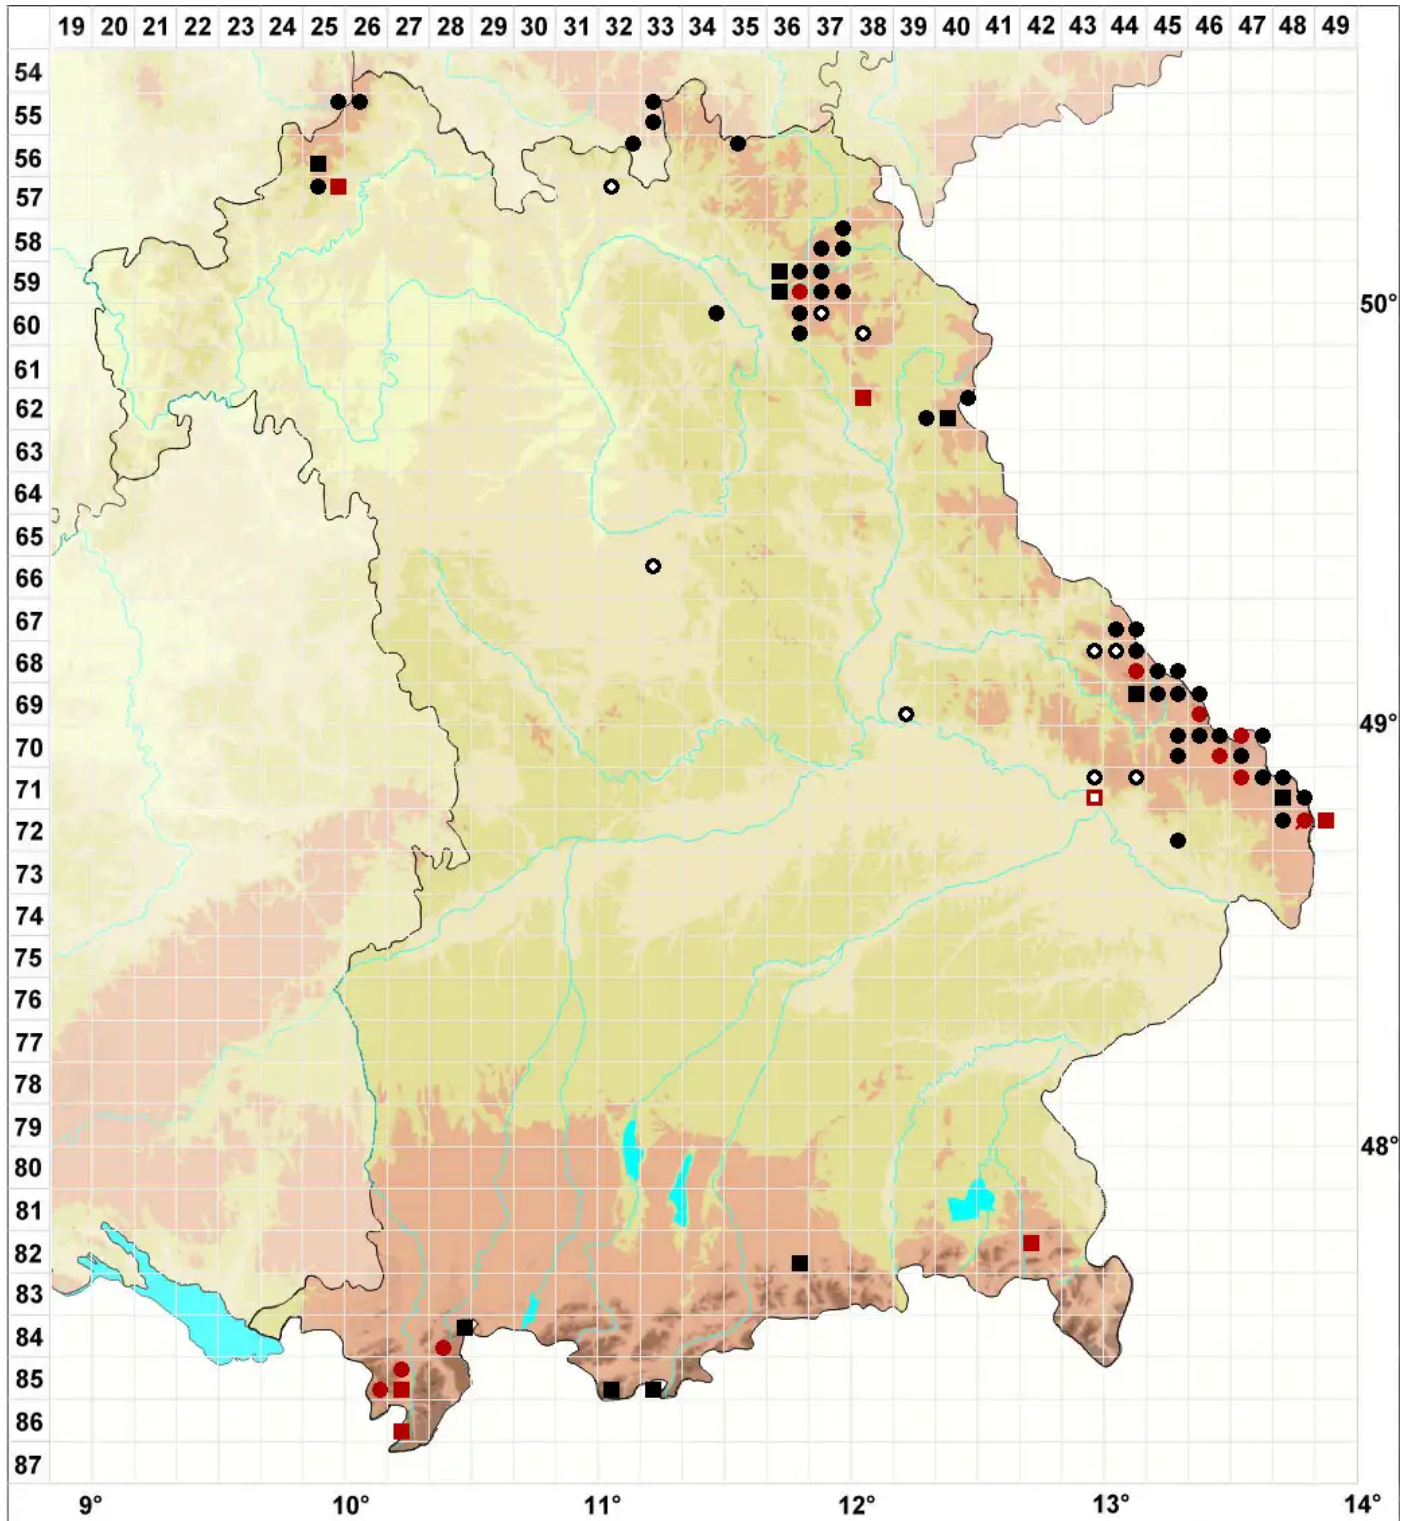

Solenostoma sphaerocarpum (Hook.) Steph.

Kugelfrüchtiges Blattkelchlebermoos, Kugelfrüchtiges Alt-Jungermannmoos

Legende:

Symbole:

Ausgefülltes Symbol:
Zeitraum von 1980 bis heute (Aktuelle Angabe)

Leeres Symbol:
Zeitraum vor 1980 (Altangabe)

Quadrat: Herbarbeleg