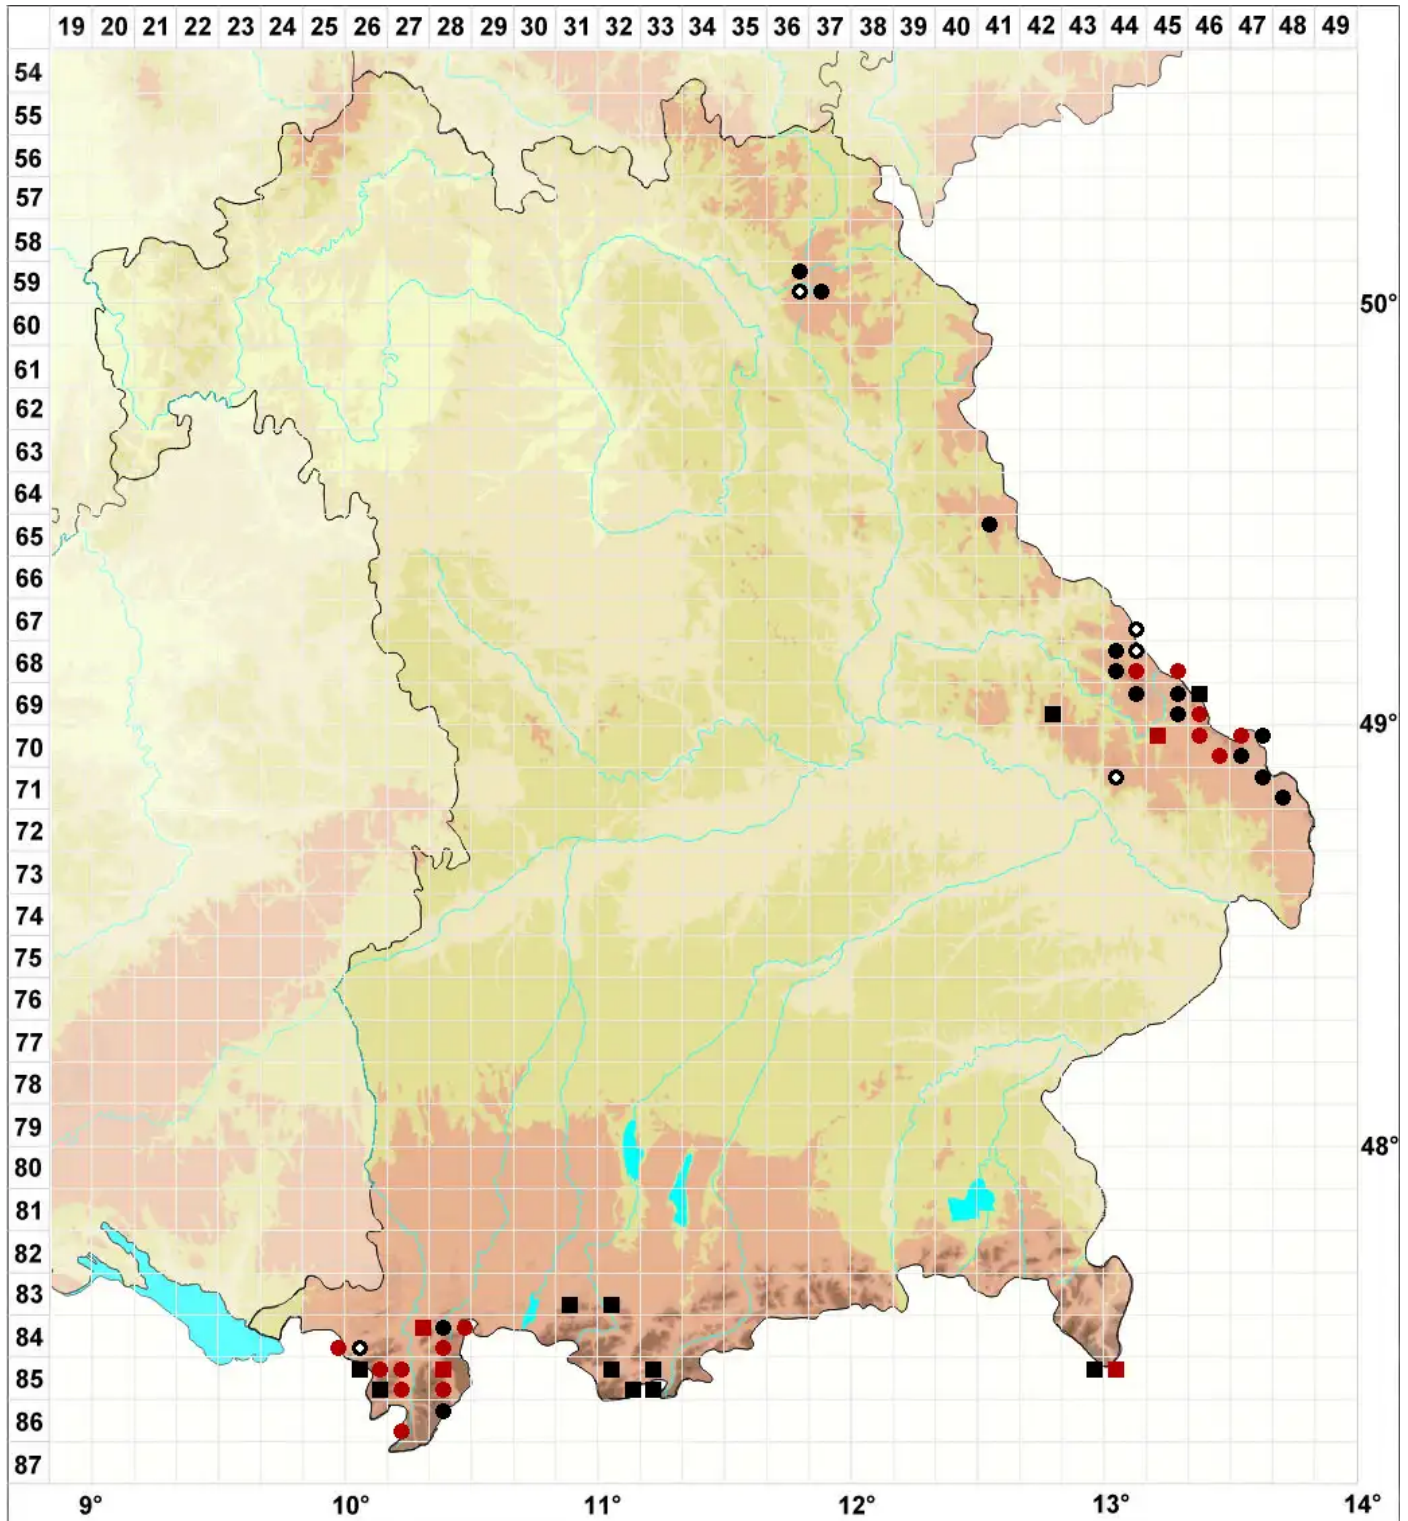

Solenostoma obovatum (Nees) C.Massal.

Bach-Blattkelchlebermoos, Eiförmiges Alt-Jungermannmoos

Legende:

- Symbole:**
- Ausgefülltes Symbol:
Zeitraum von 1980 bis heute (Aktuelle Angabe)
 - Leeres Symbol:
Zeitraum vor 1980 (Altangabe)
 - Quadrat: Herbarbeleg