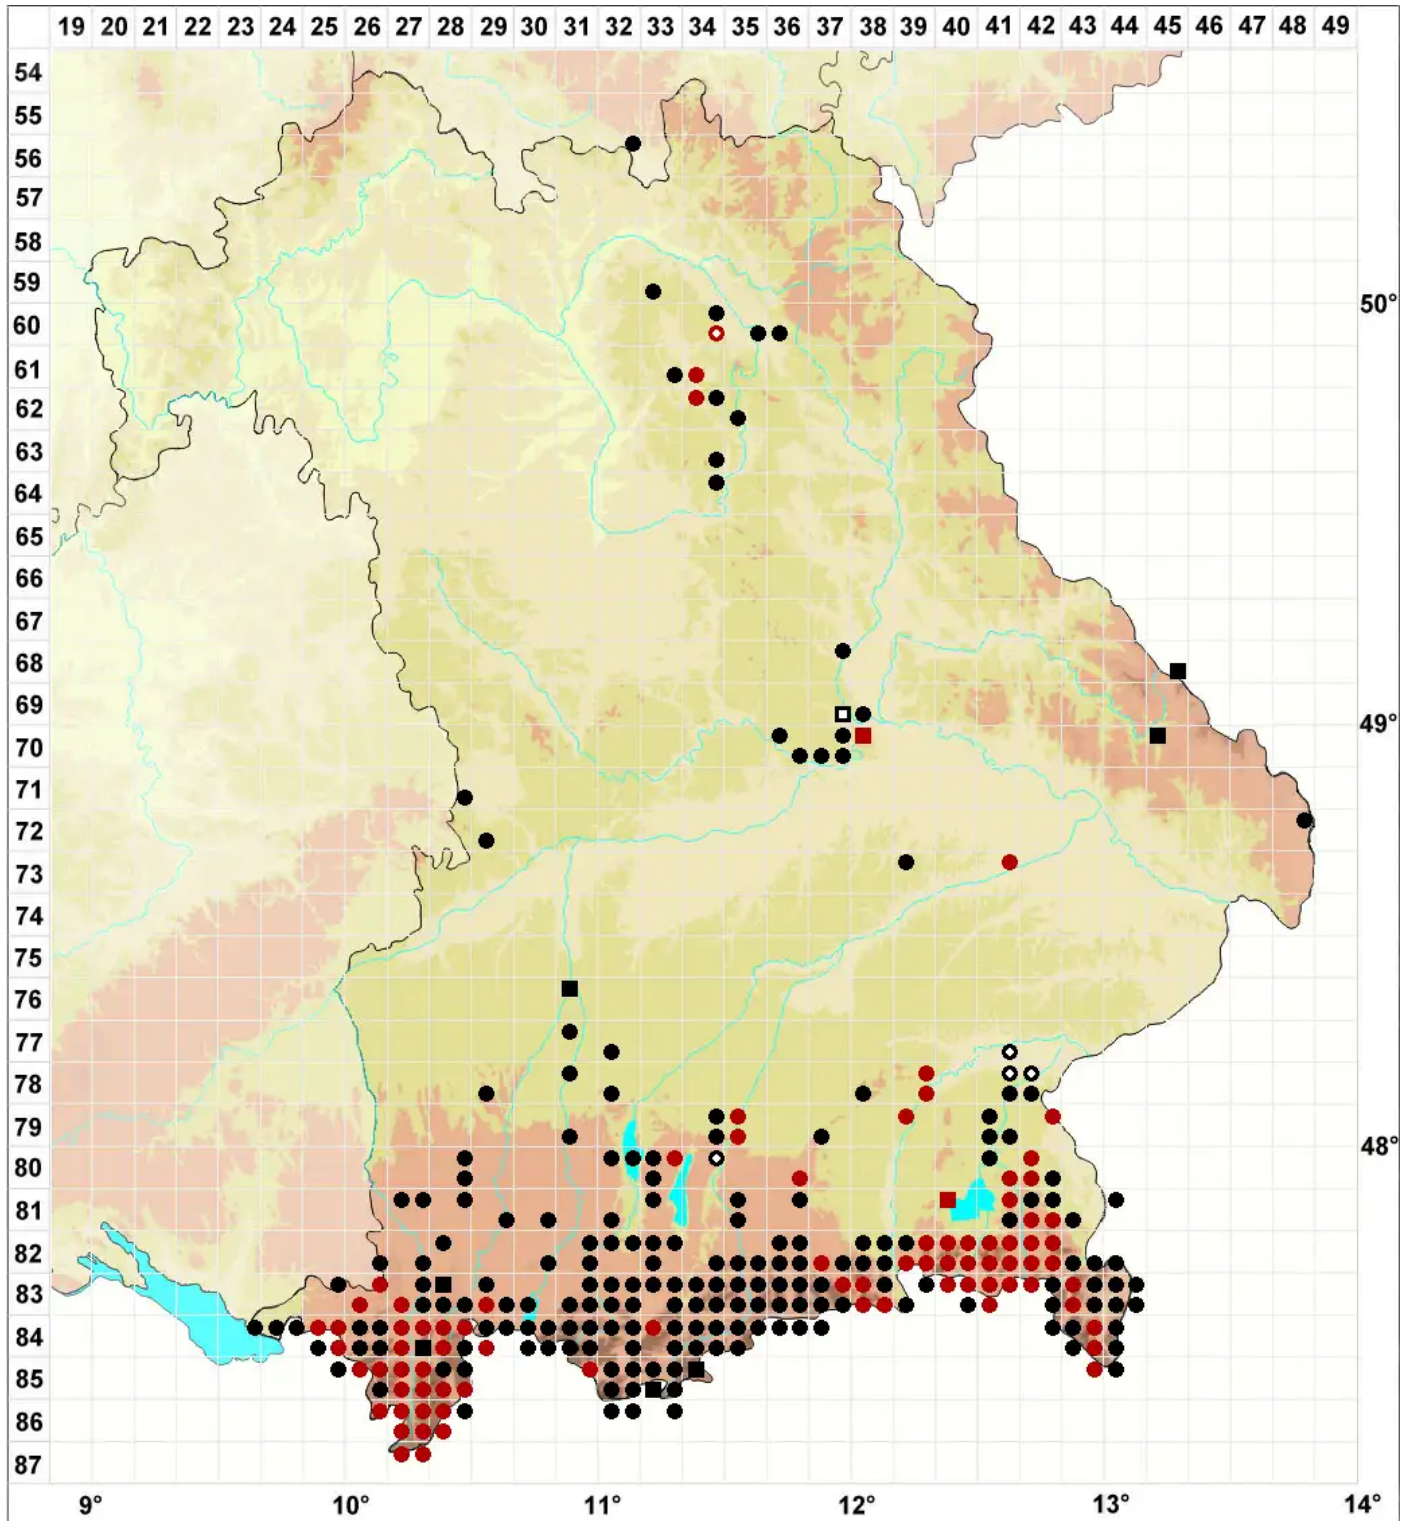

Jungermannia atrovirens Dumort.

Schwarzgrünes Jungermannmoos

Legende:

Symbole:

Ausgefülltes Symbol:
Zeitraum von 1980 bis heute (Aktuelle Angabe)

Leeres Symbol:
Zeitraum vor 1980 (Altangabe)

Quadrat: Herbarbeleg