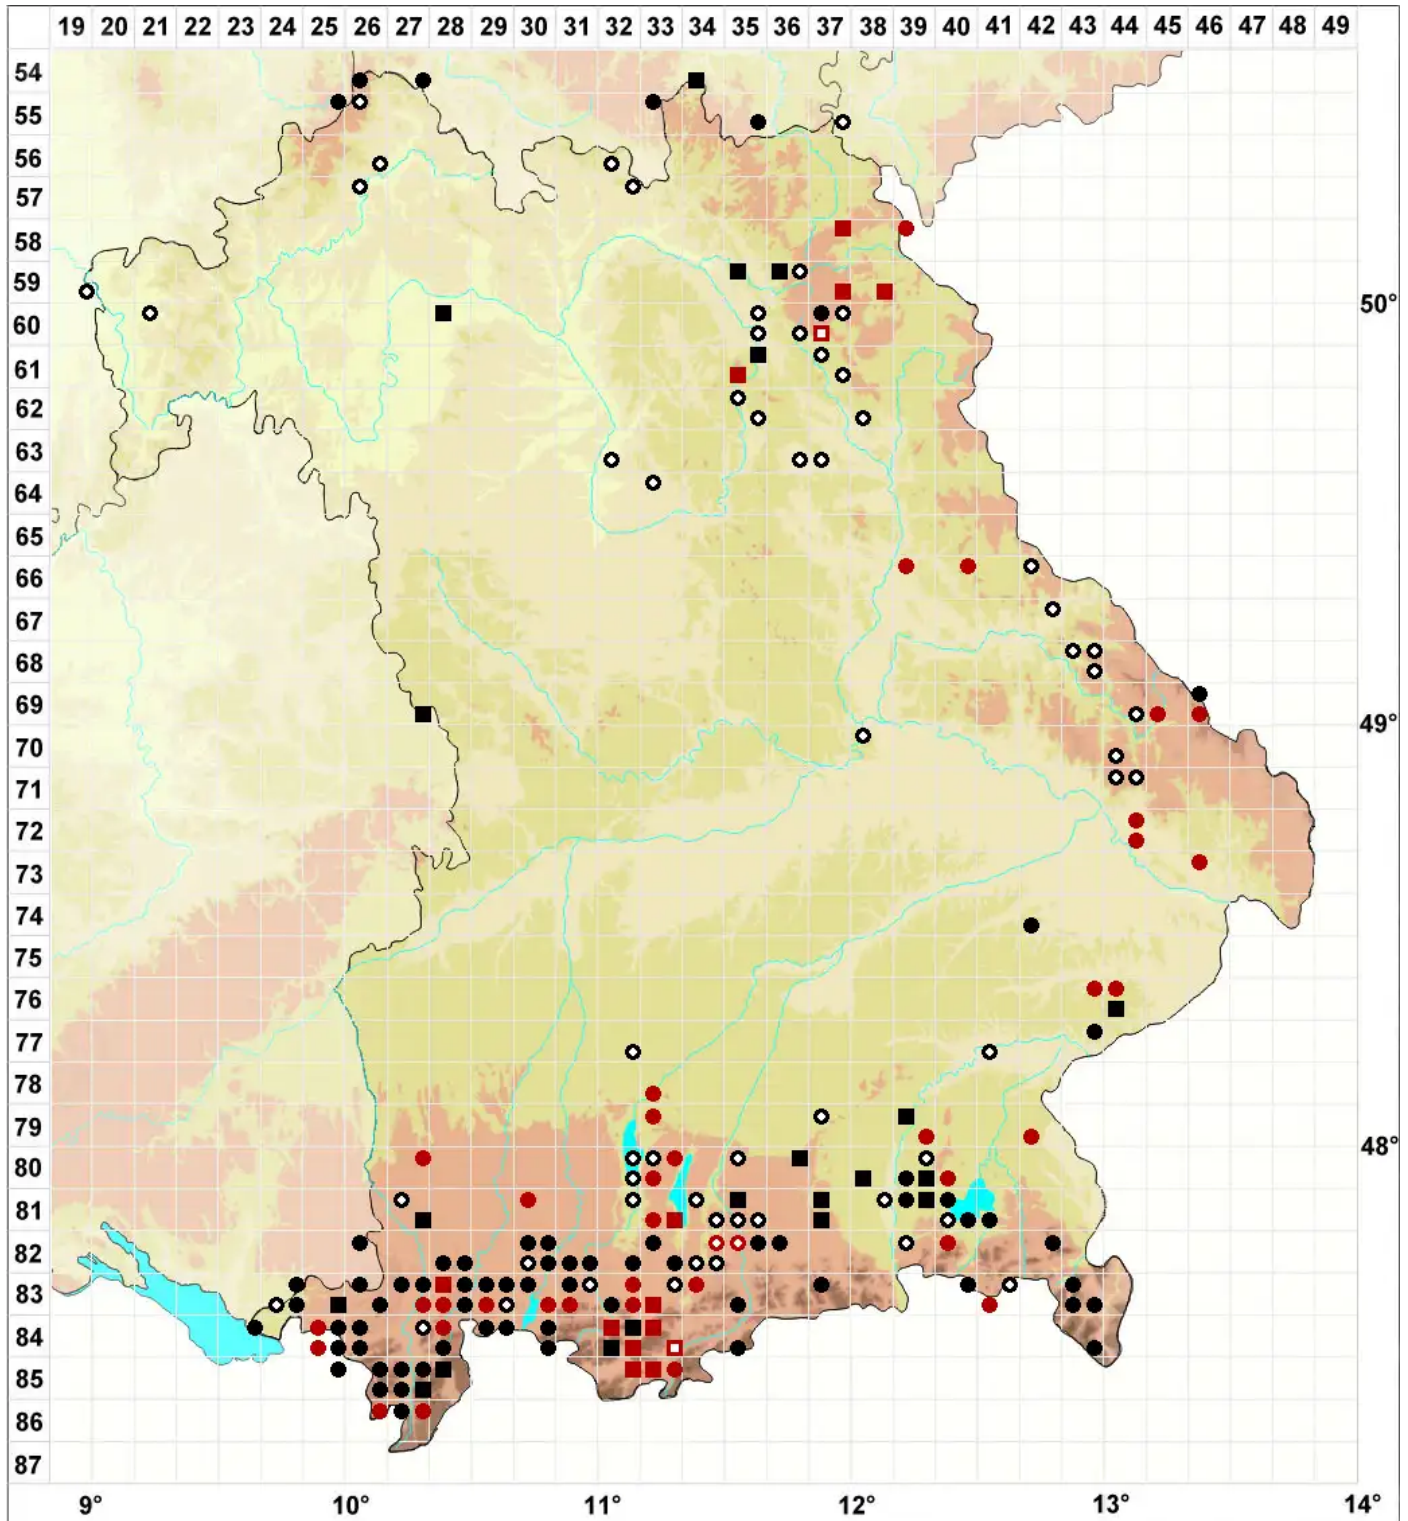

# Sphagnum contortum Schultz

Gedrehtes Torfmoos

Legende:

- Symbole:**
- Ausgefülltes Symbol:  
Zeitraum von 1980 bis heute (Aktuelle Angabe)
  - Leeres Symbol:  
Zeitraum vor 1980 (Altangabe)
  - Quadrat: Herbarbeleg