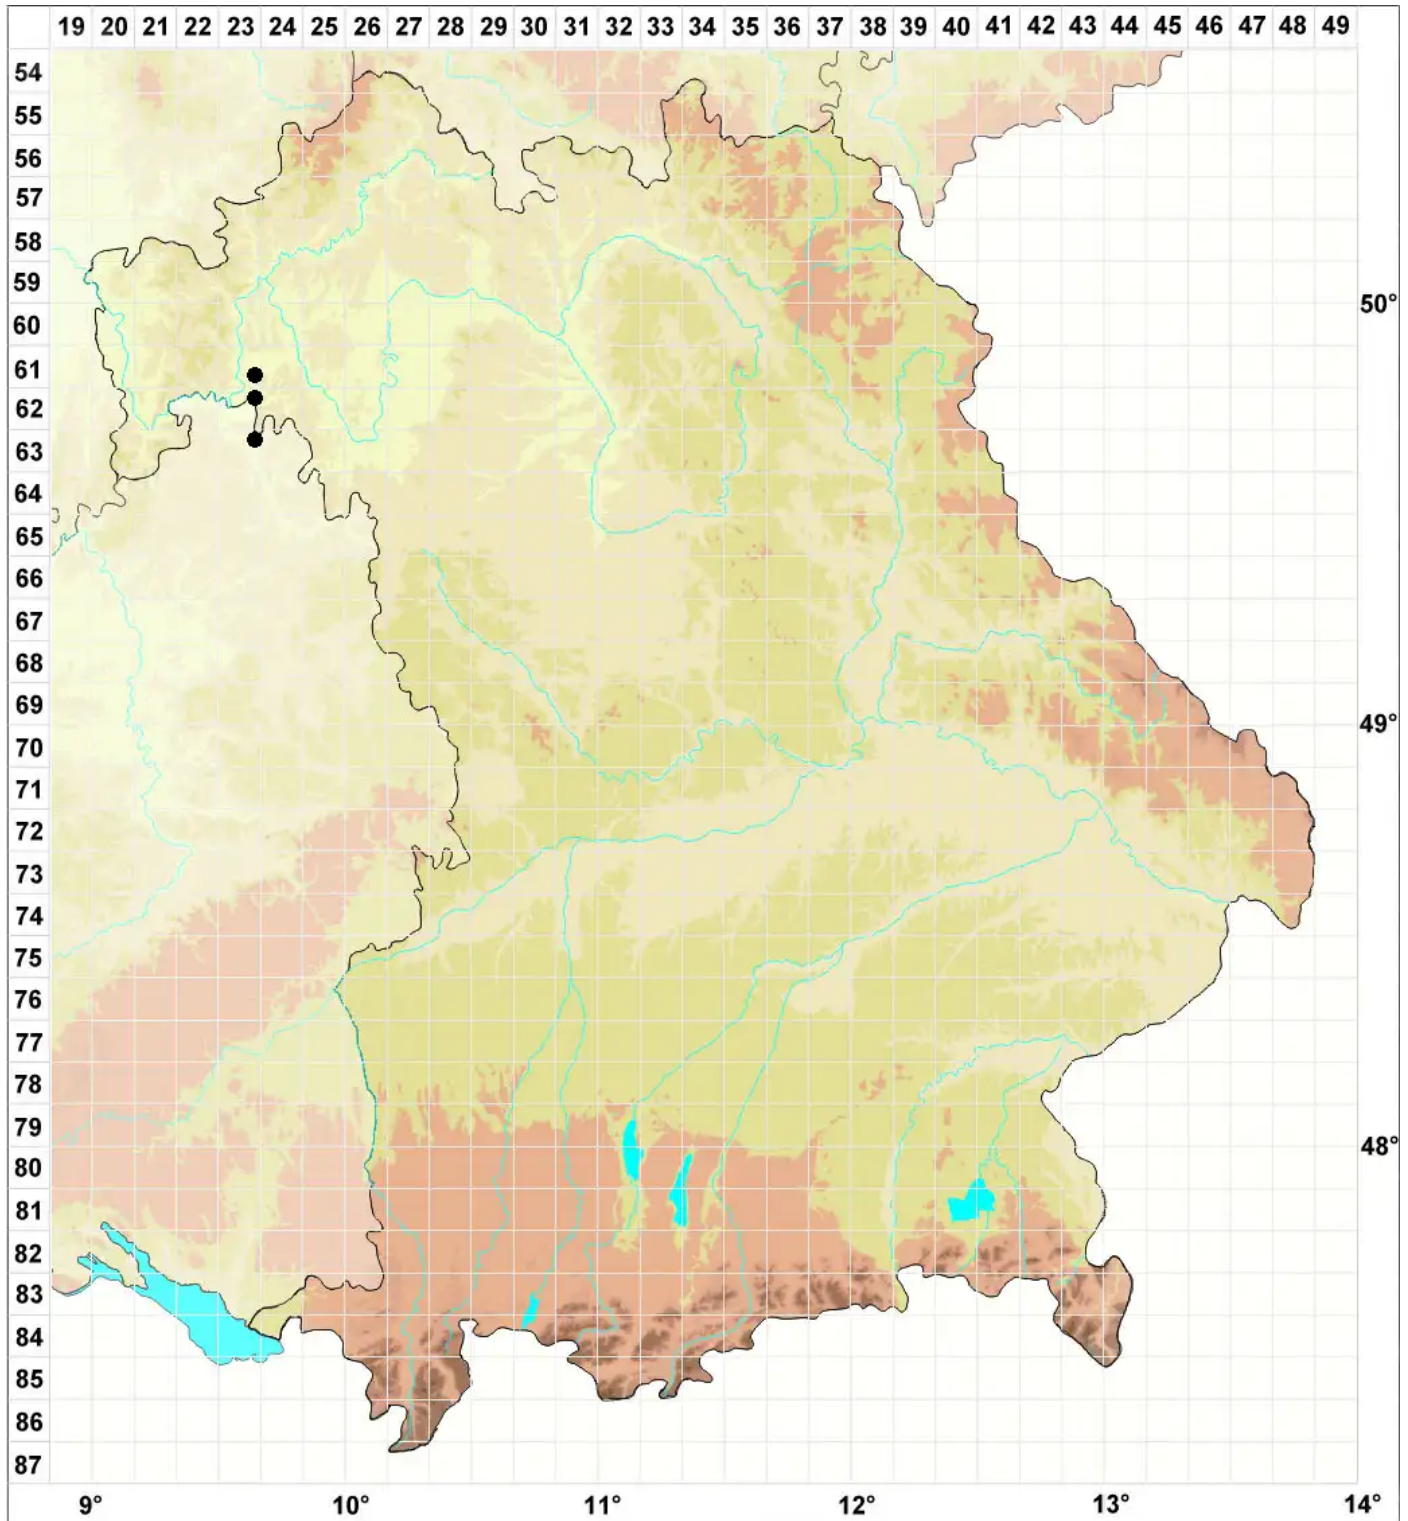

Acaulon triquetrum (Spruce) Müll.Hal.

Dreikantiges Knospenmoos

Legende:

Symbole:

Ausgefülltes Symbol:
Zeitraum von 1980 bis heute (Aktuelle Angabe)

Leeres Symbol:
Zeitraum vor 1980 (Altangabe)

Quadrat: Herbarbeleg