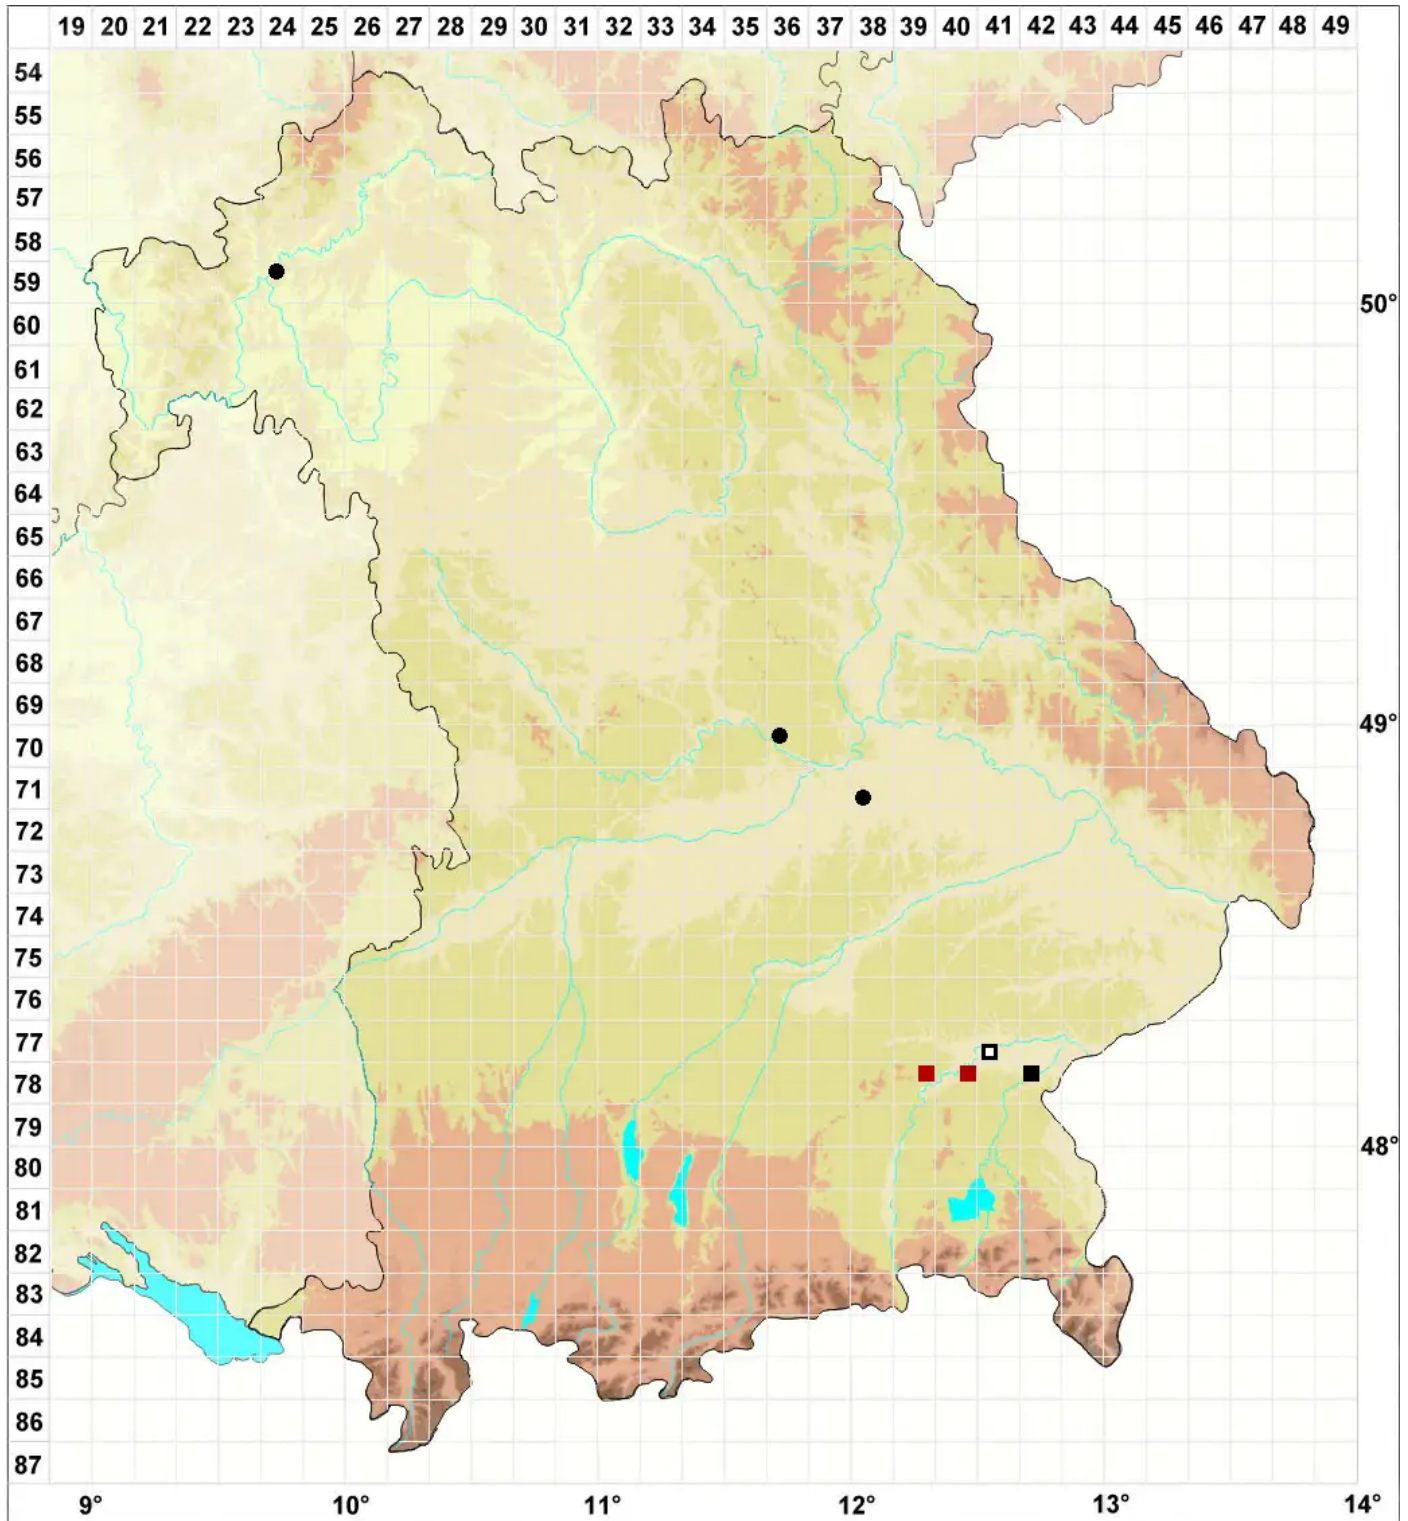

Sphaerocarpos texanus Austin

Großsporiges Kugelhornmoos, Großsporiges Bläschenmoos

Legende:

Symbole:

Ausgefülltes Symbol:
Zeitraum von 1980 bis heute (Aktuelle Angabe)

Leeres Symbol:
Zeitraum vor 1980 (Altangabe)

Quadrat: Herbarbeleg