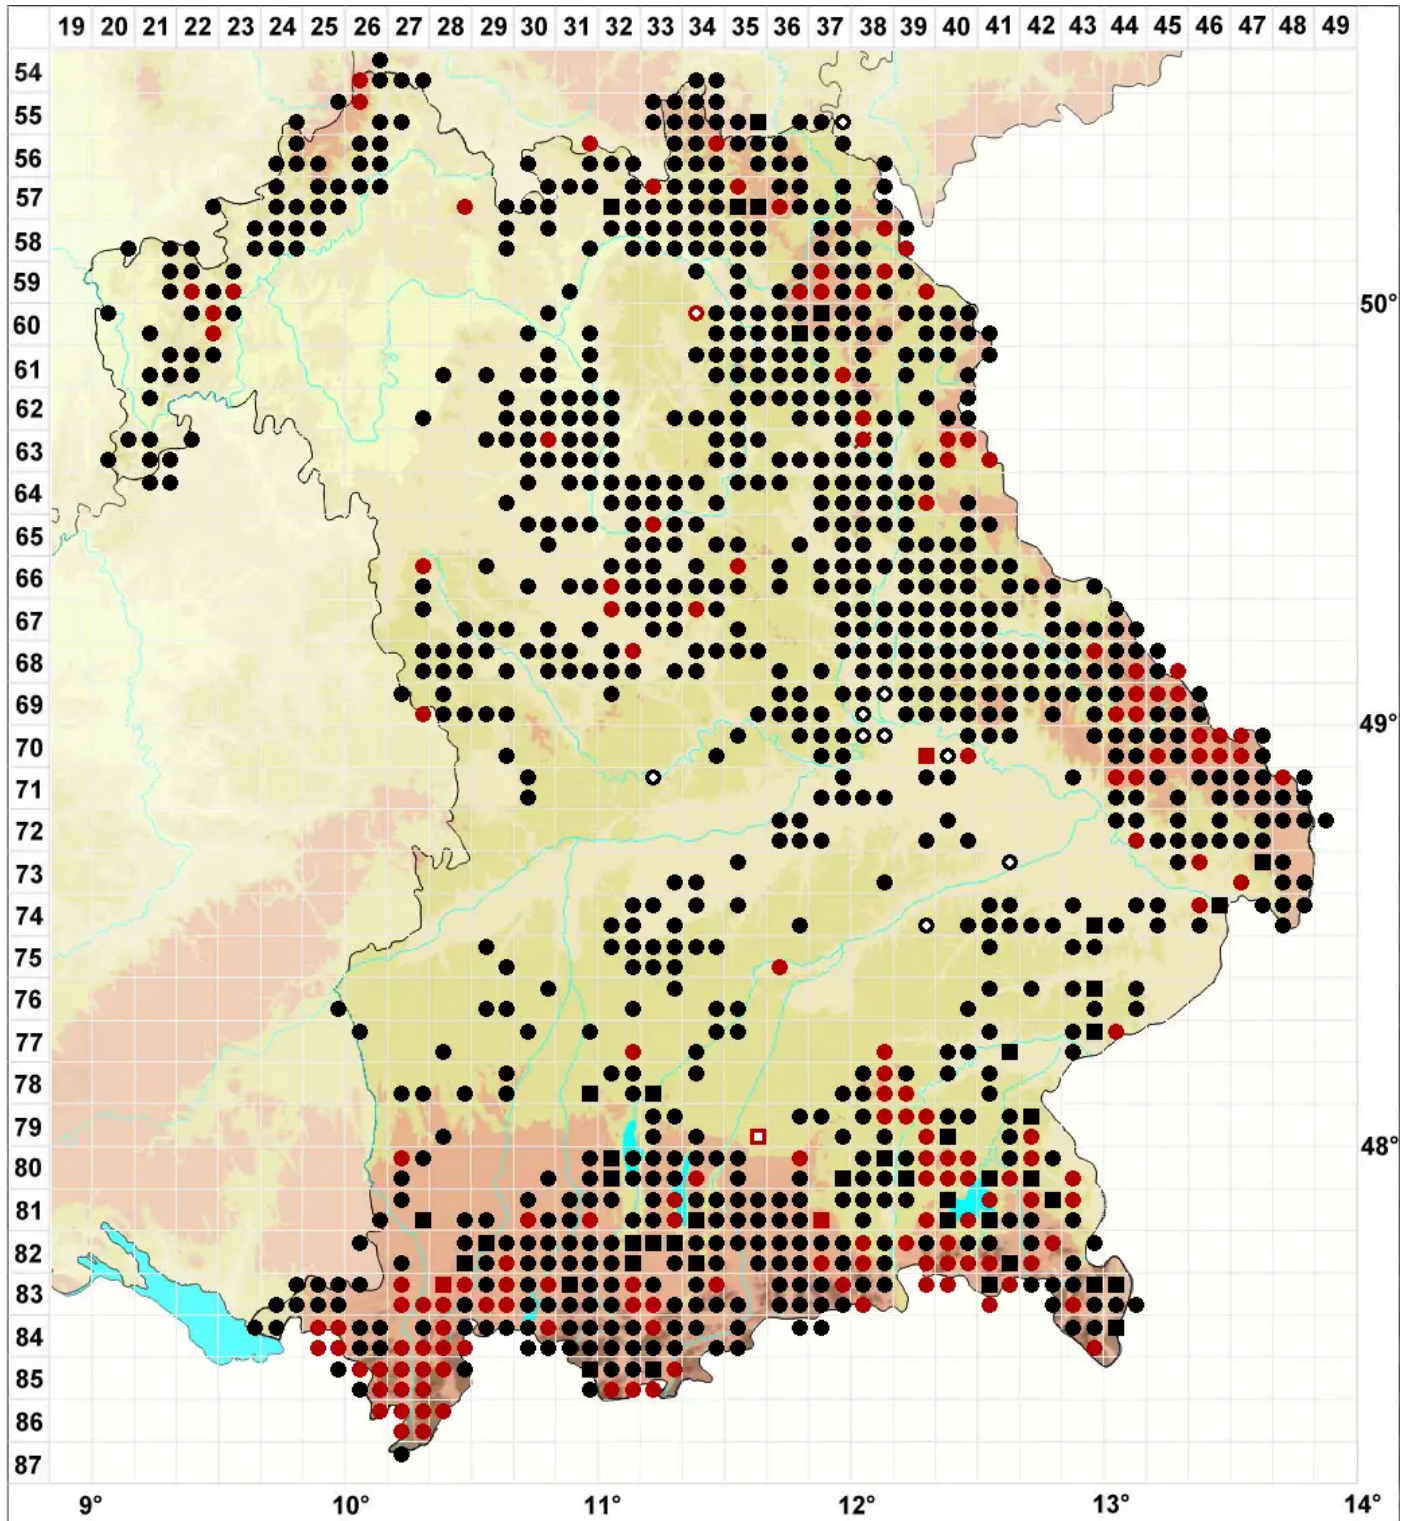

Sphagnum capillifolium (Ehrh.) Hedw.

Spitzblättriges Torfmoos, Hain-Torfmoos

Legende:

Symbole:

Ausgefülltes Symbol:
Zeitraum von 1980 bis heute (Aktuelle Angabe)

Leeres Symbol:
Zeitraum vor 1980 (Altangabe)

Quadrat: Herbarbeleg