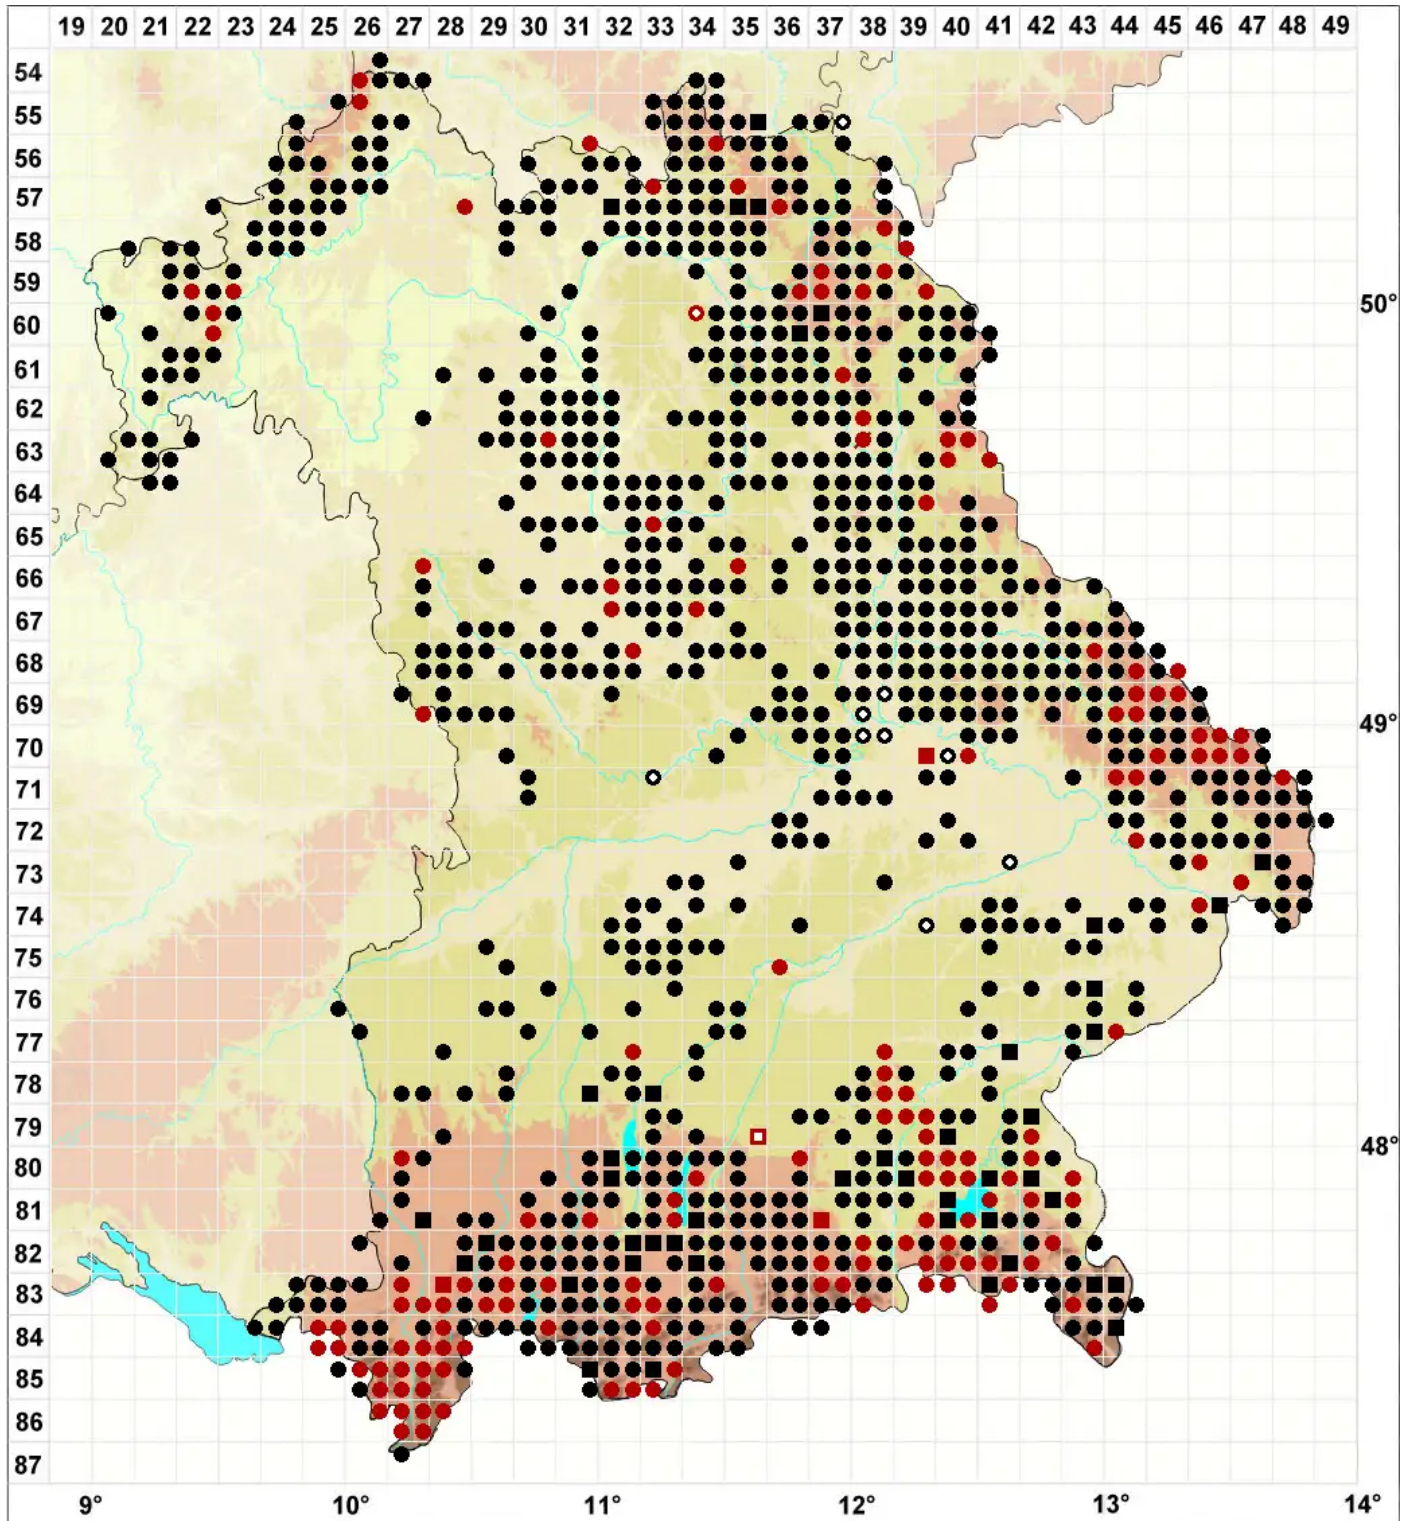

# Sphagnum capillifolium (Ehrh.) Hedw.

Spitzblättriges Torfmoos, Hain-Torfmoos

Legende:

- Symbole:**
- Ausgefülltes Symbol:  
Zeitraum von 1980 bis heute (Aktuelle Angabe)
  - Leeres Symbol:  
Zeitraum vor 1980 (Altangabe)
  - Quadrat: Herbarbeleg