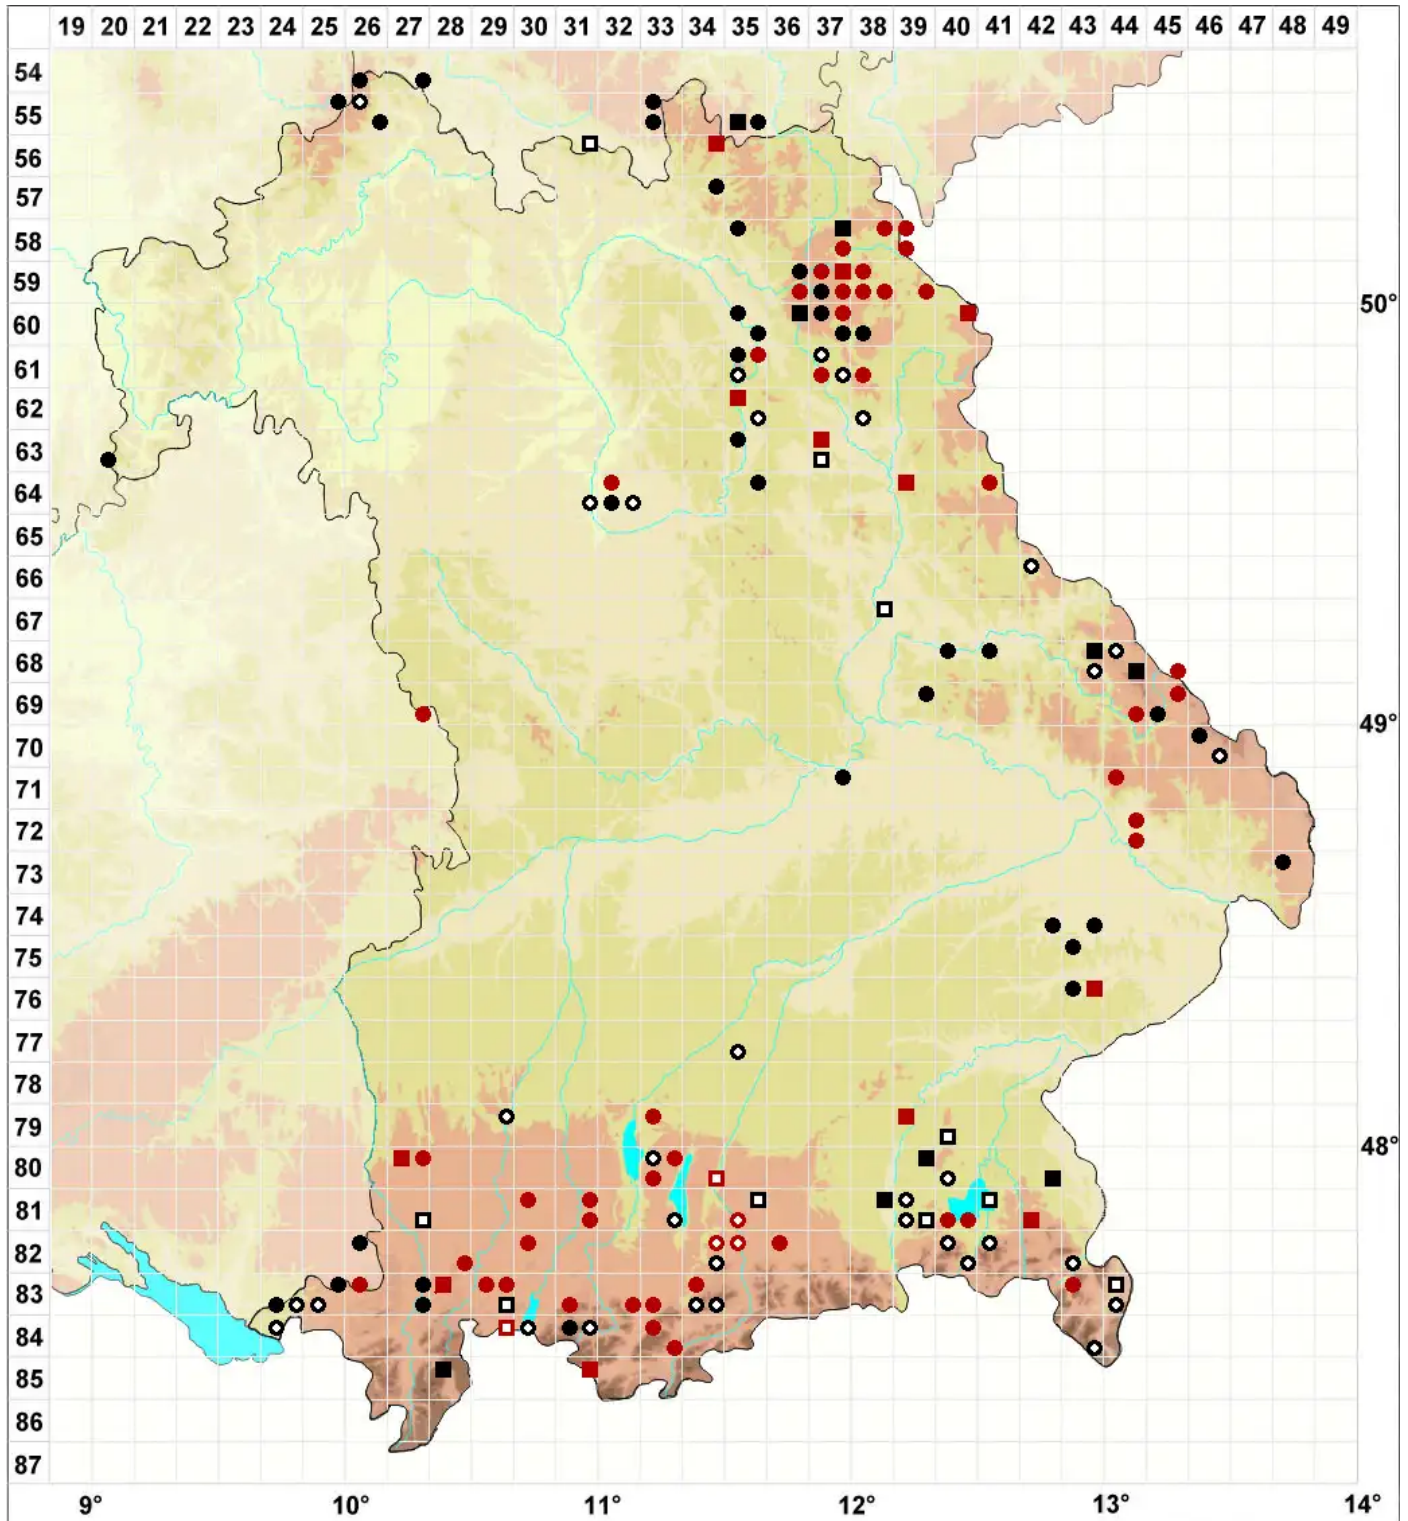

Sphagnum subnitens Russow & Warnst.

Mattglänzendes Torfmoos, Glanz Torfmoos

Legende:

- Symbole:**
Ausgefülltes Symbol:
Zeitraum von 1980 bis heute (Aktuelle Angabe)
Leeres Symbol:
Zeitraum vor 1980 (Altangabe)
Quadrat: Herbarbeleg