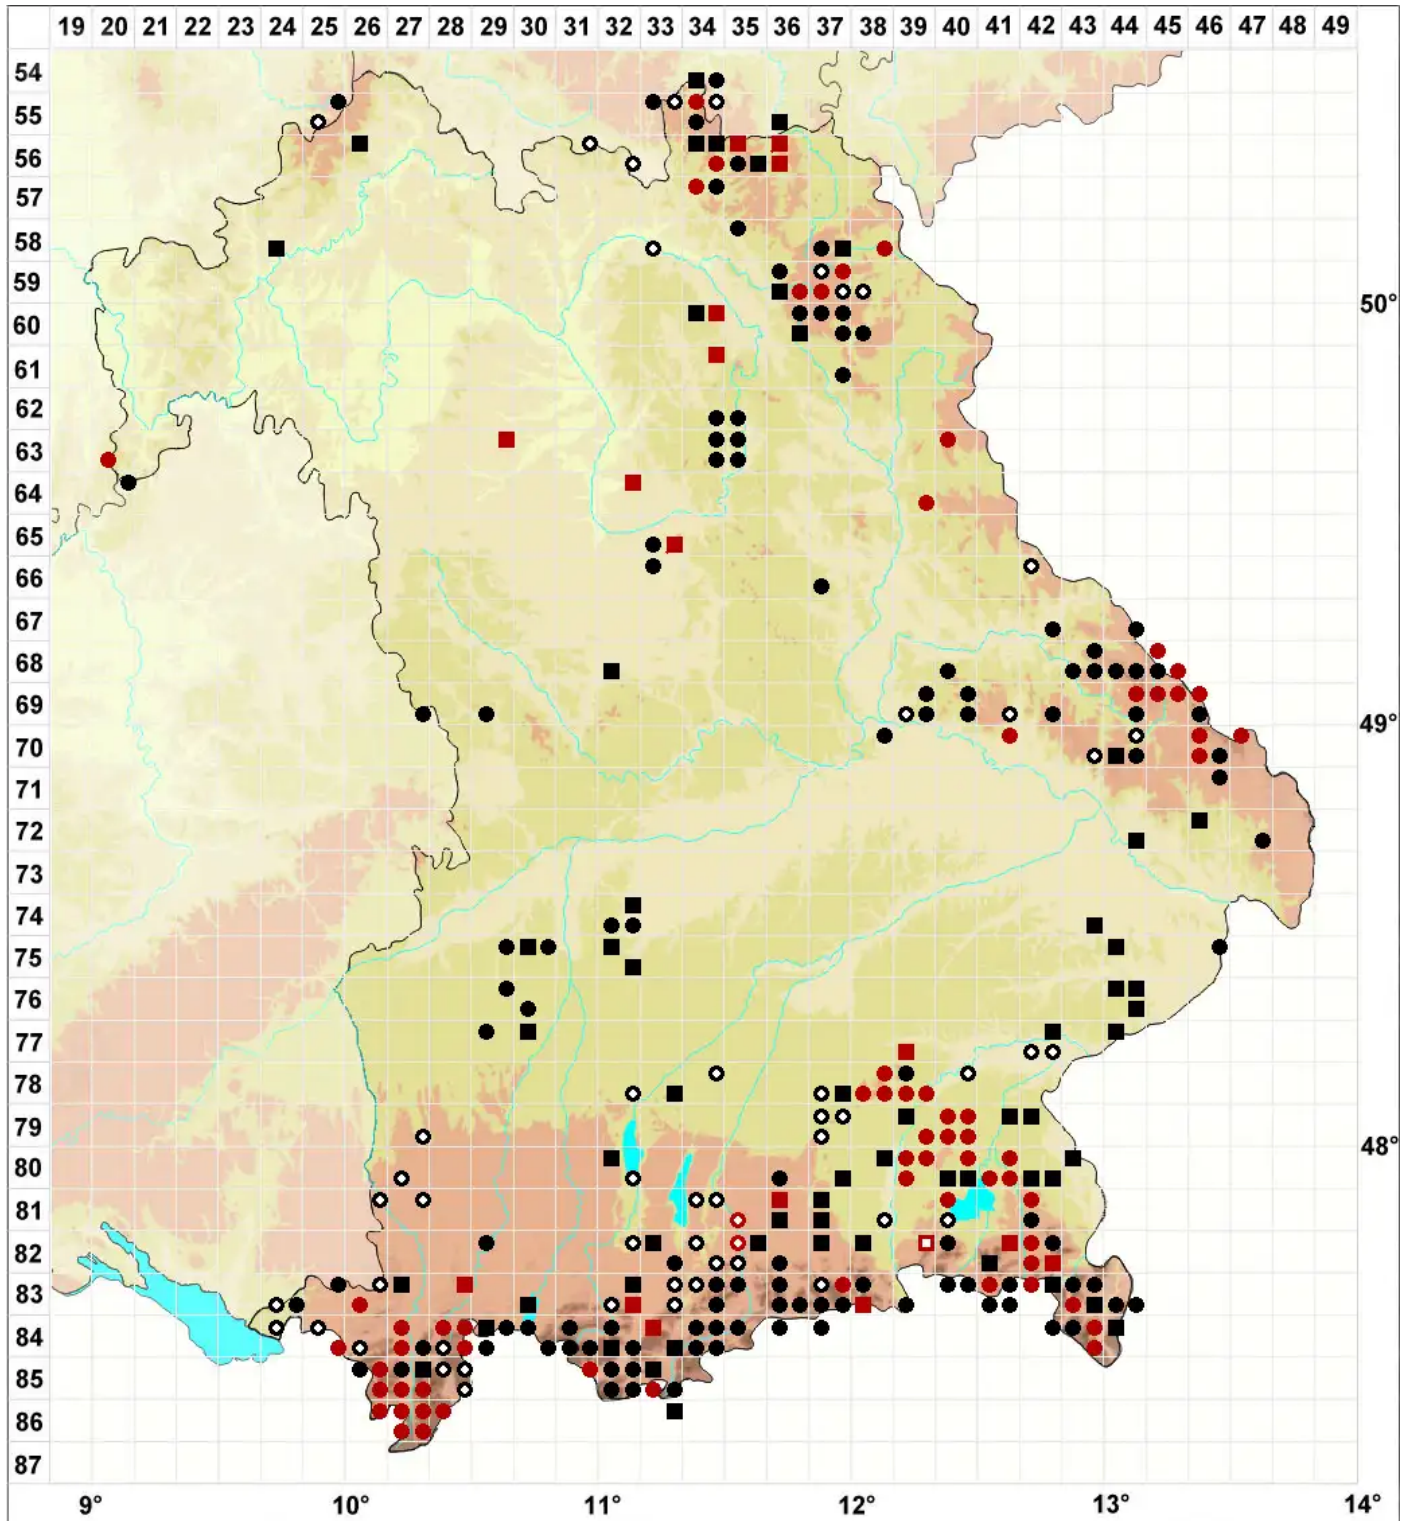

Sphagnum quinquefarium (Braithw.) Warnst.

Fünfzeiliges Torfmoos

Legende:

- Symbole:**
Ausgefülltes Symbol:
Zeitraum von 1980 bis heute (Aktuelle Angabe)
Leeres Symbol:
Zeitraum vor 1980 (Altangabe)
Quadrat: Herbarbeleg