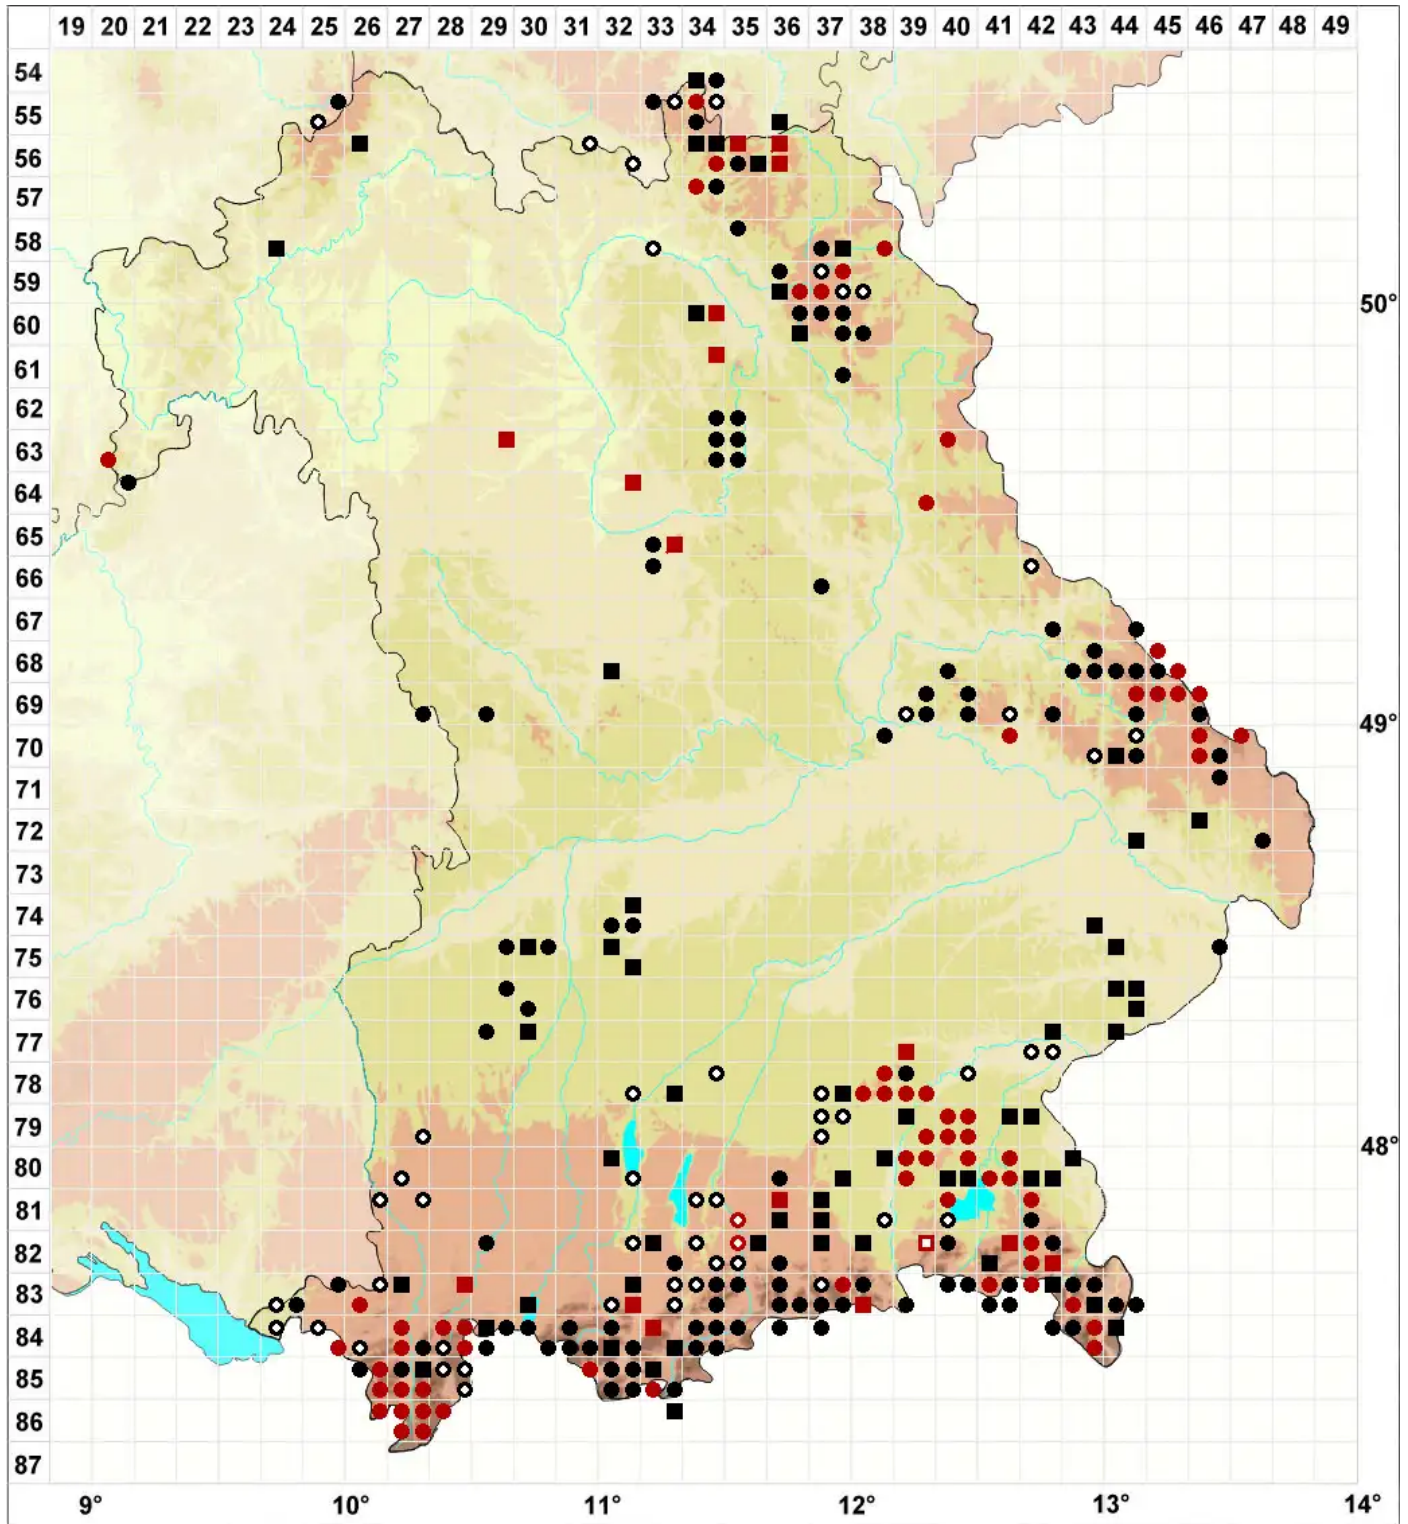

Sphagnum quinquefarium (Braithw.) Warnst.

Fünfzeiliges Torfmoos

Legende:

- Symbole:**
- Ausgefülltes Symbol:
Zeitraum von 1980 bis heute (Aktuelle Angabe)
 - Leeres Symbol:
Zeitraum vor 1980 (Altangabe)
 - Quadrat: Herbarbeleg