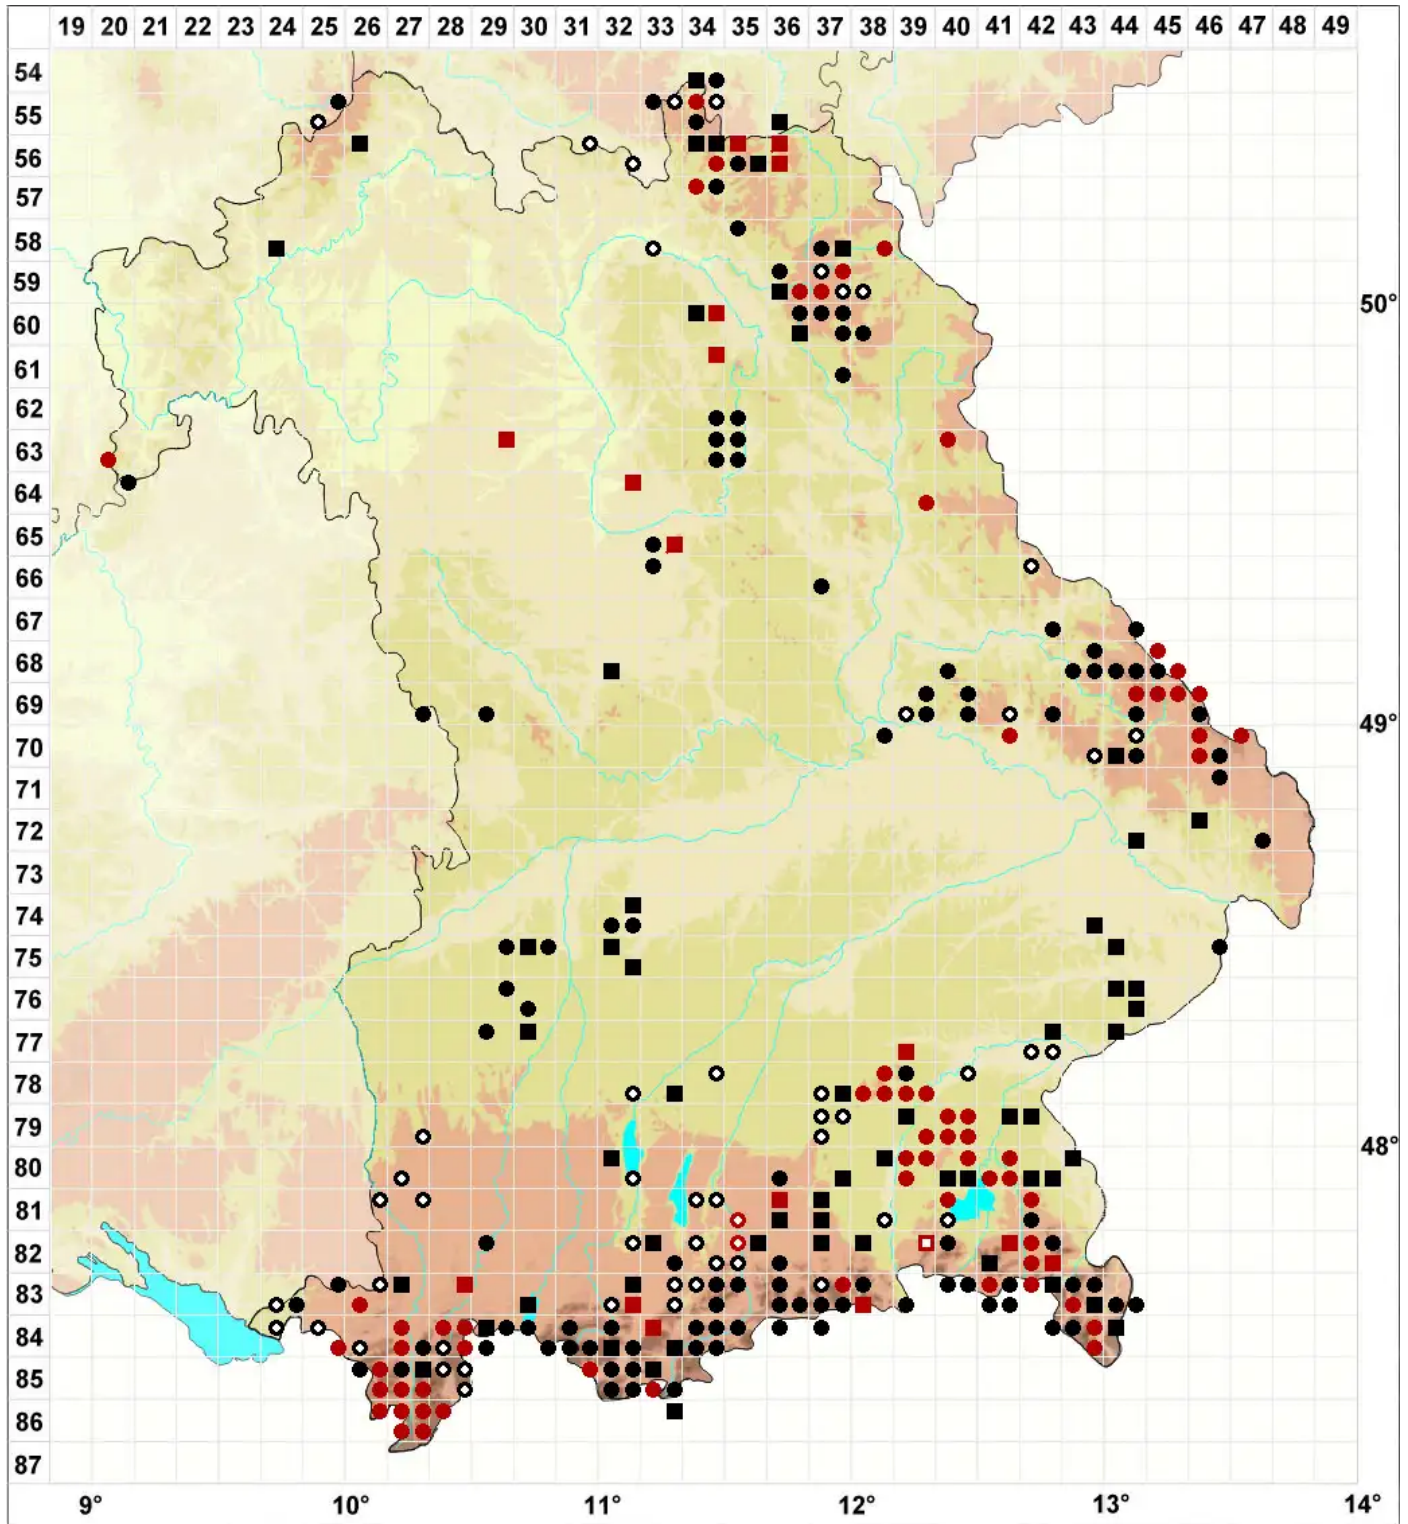

# Sphagnum quinquefarium (Braithw.) Warnst.

Fünfzeiliges Torfmoos

Legende:

**Symbole:**

Ausgefülltes Symbol:  
Zeitraum von 1980 bis heute (Aktuelle Angabe)

Leeres Symbol:  
Zeitraum vor 1980 (Altangabe)

Quadrat: Herbarbeleg