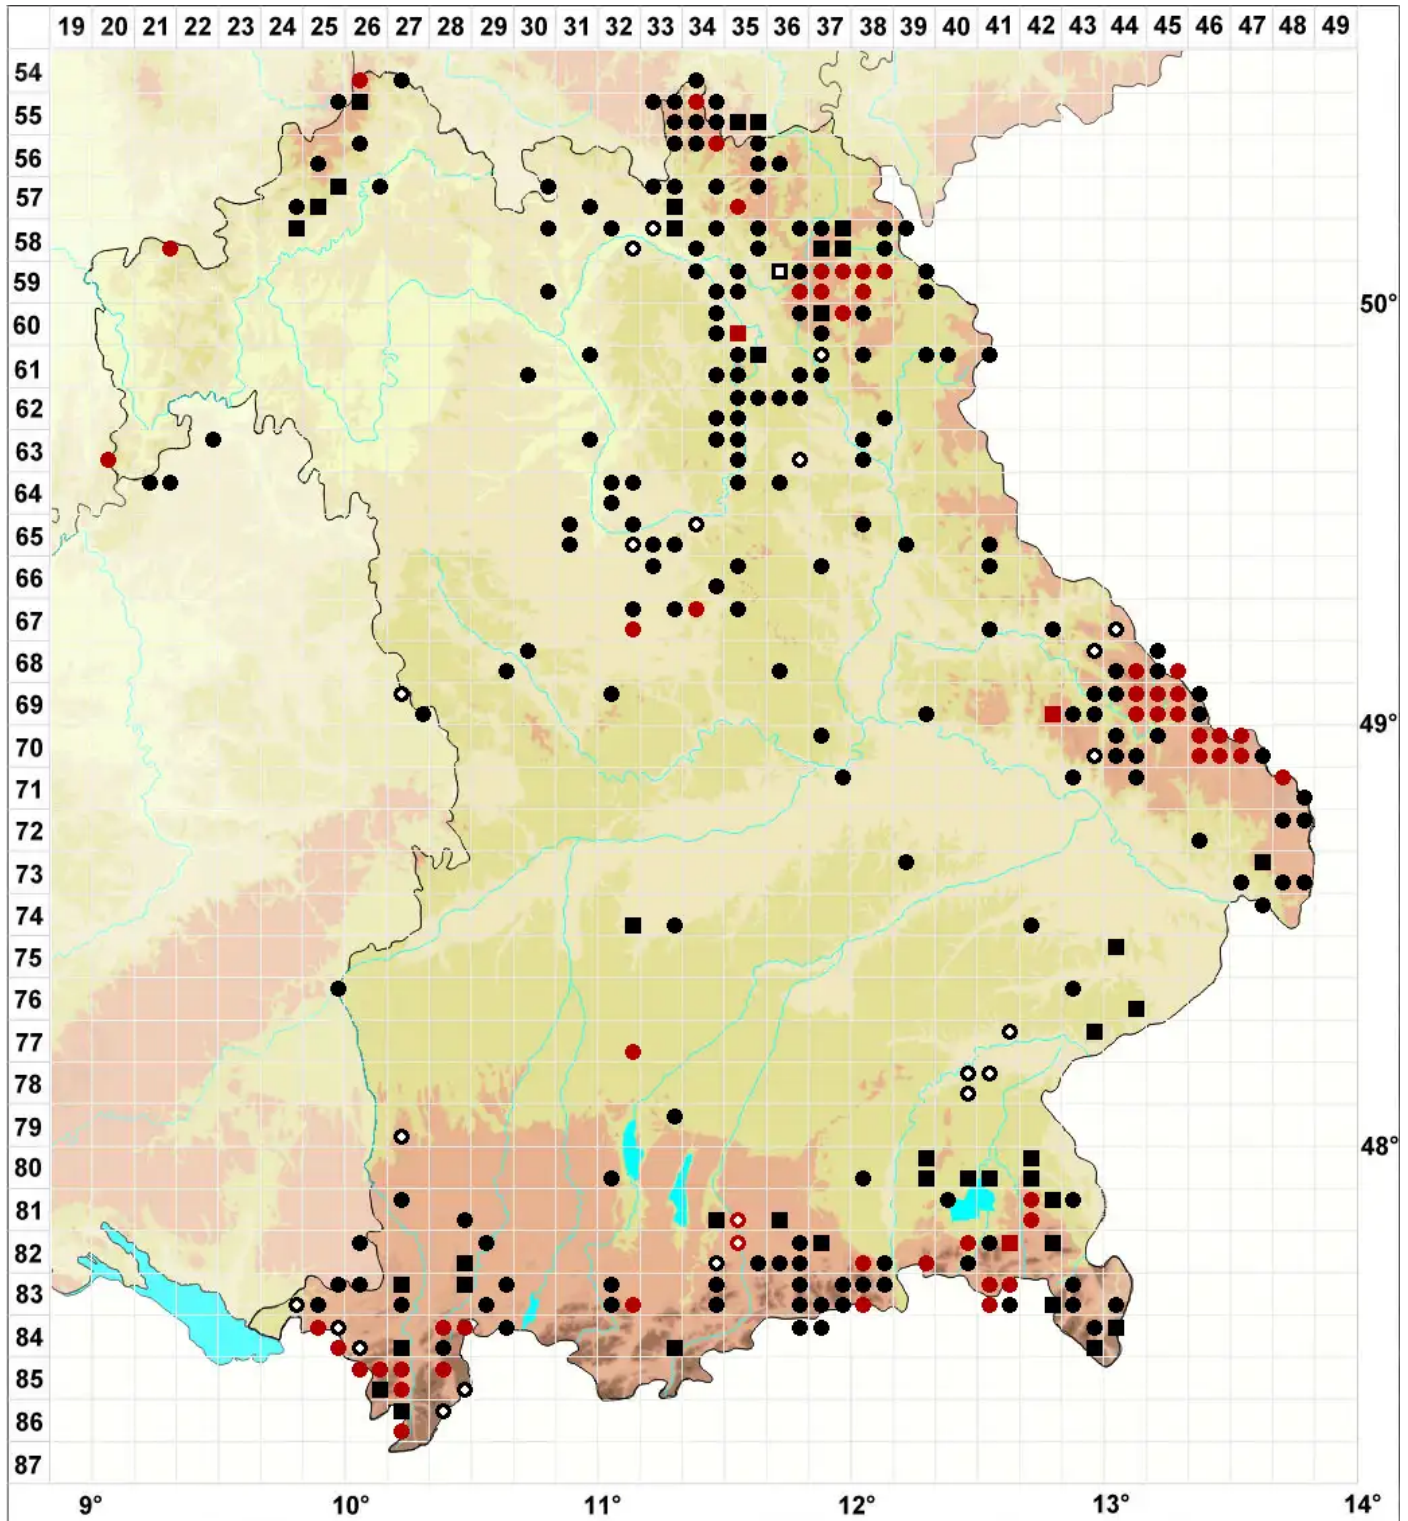

# Sphagnum russowii Warnst.

Derbes Torfmoos

Legende:

- Symbole:**  
Ausgefülltes Symbol:  
Zeitraum von 1980 bis heute (Aktuelle Angabe)  
Leeres Symbol:  
Zeitraum vor 1980 (Altangabe)  
Quadrat: Herbarbeleg