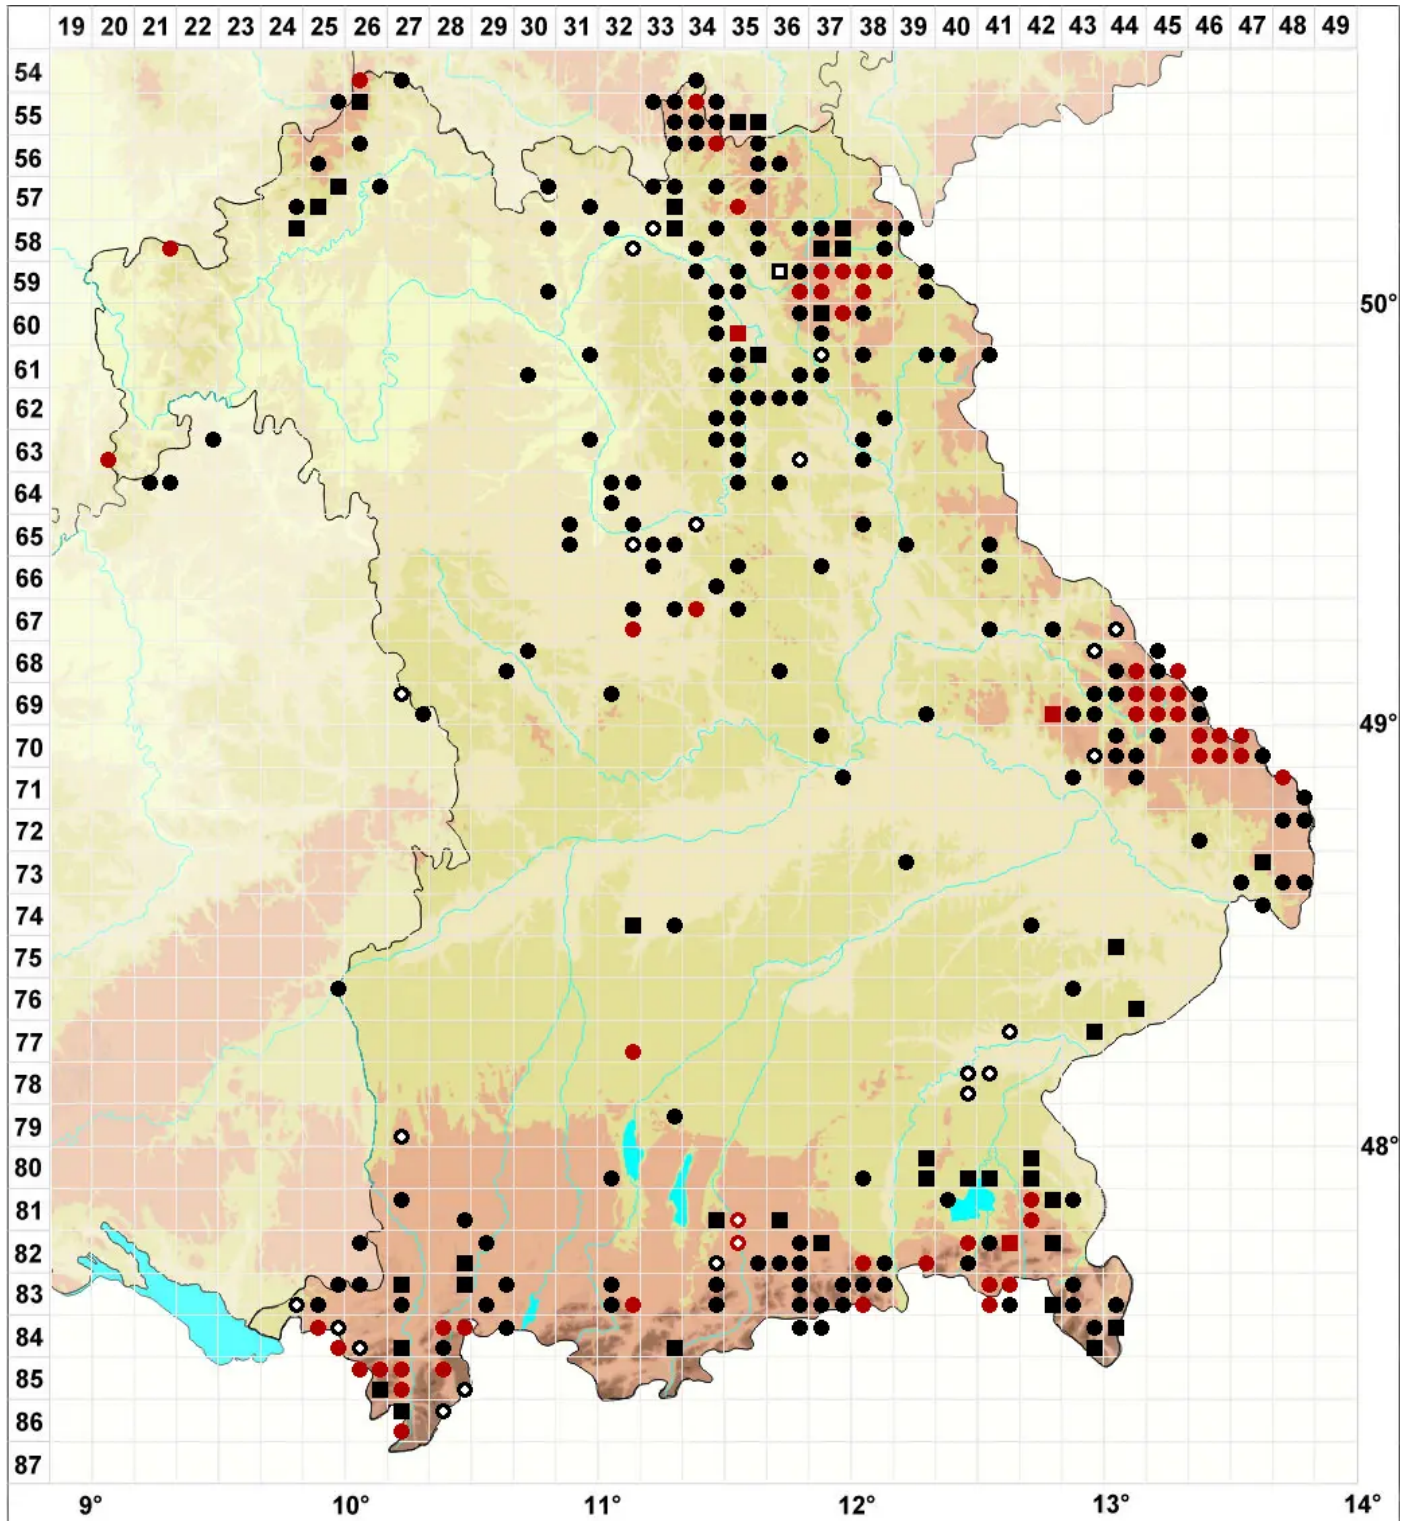

Sphagnum russowii Warnst.

Derbes Torfmoos

Legende:

- Symbole:**
- Ausgefülltes Symbol:
Zeitraum von 1980 bis heute (Aktuelle Angabe)
 - Leeres Symbol:
Zeitraum vor 1980 (Altangabe)
 - Quadrat: Herbarbeleg