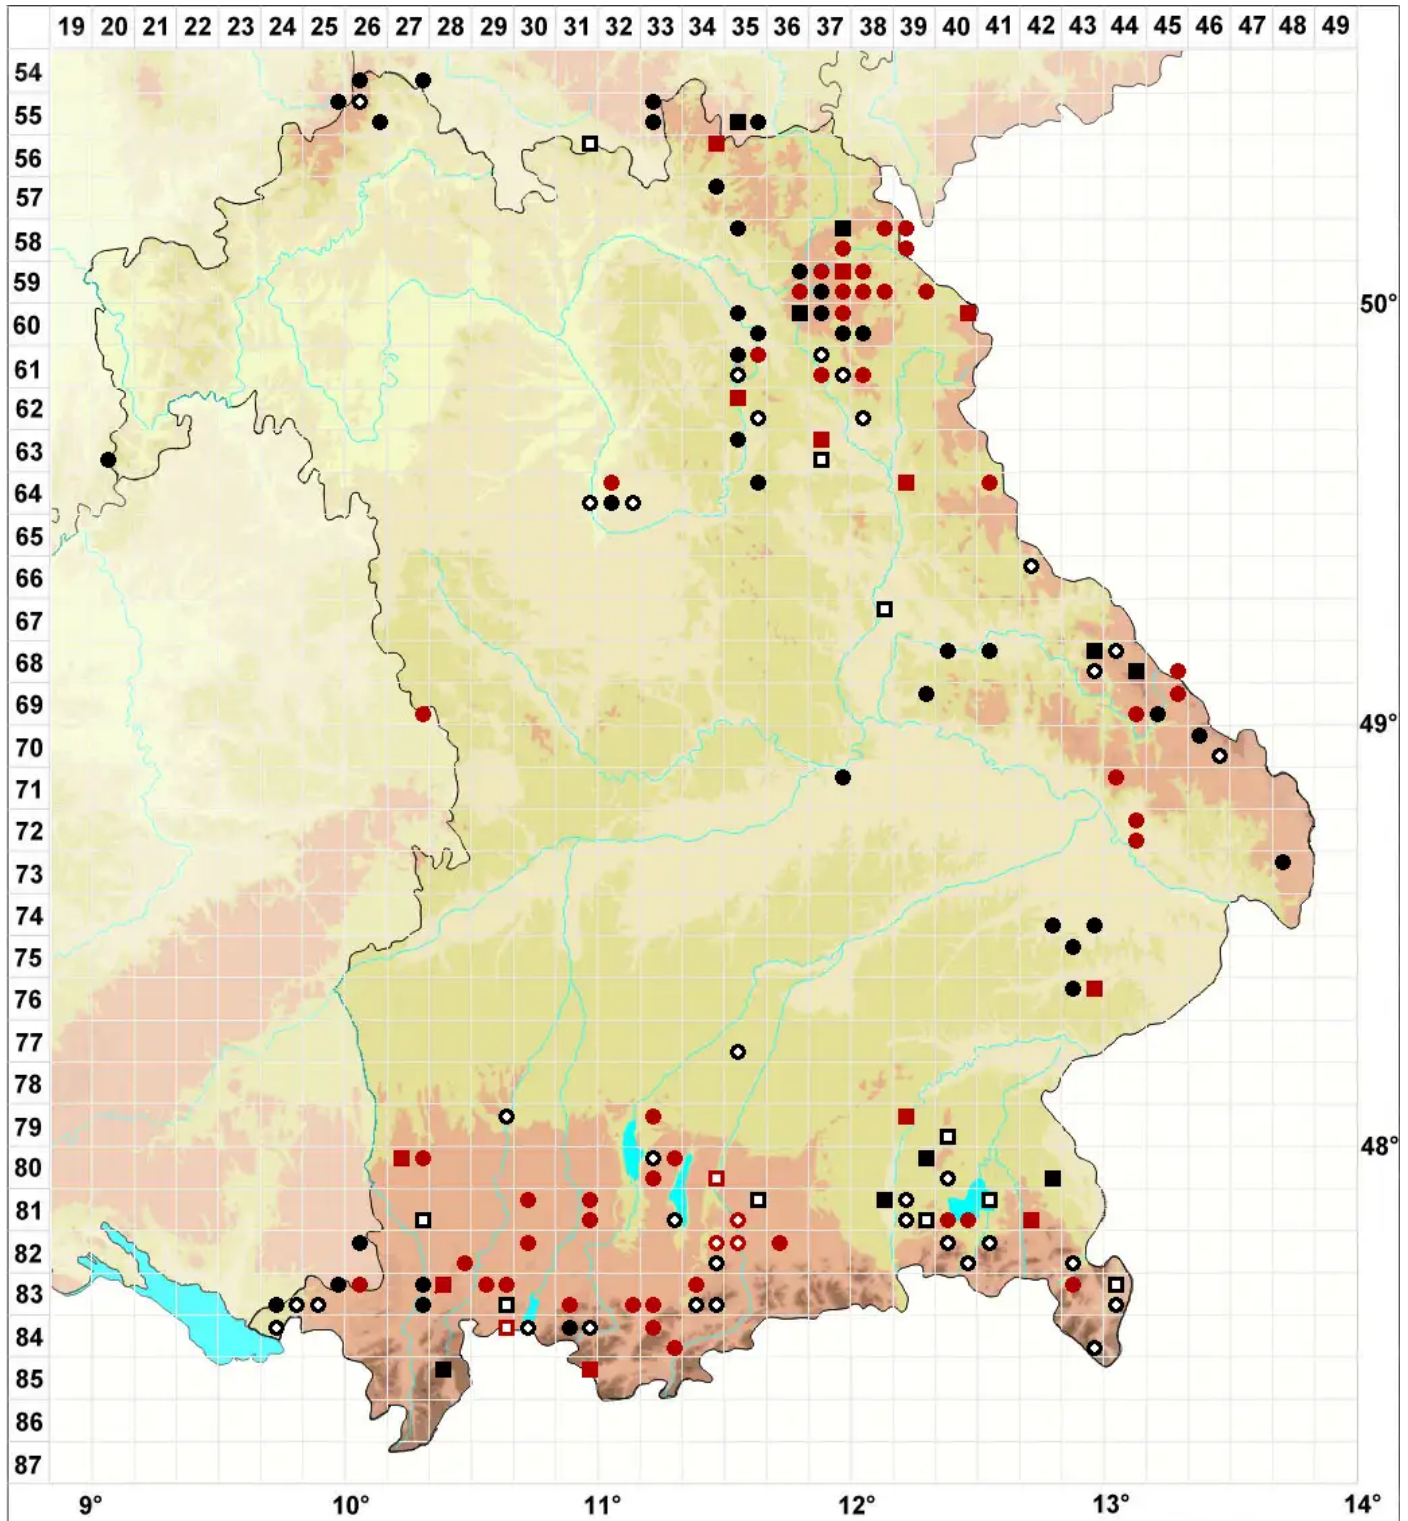

# Sphagnum subnitens Russow & Warnst.

Mattglänzendes Torfmoos, Glanz Torfmoos

Legende:

- Symbole:**
- Ausgefülltes Symbol:  
Zeitraum von 1980 bis heute (Aktuelle Angabe)
  - Leeres Symbol:  
Zeitraum vor 1980 (Altangabe)
  - Quadrat: Herbarbeleg