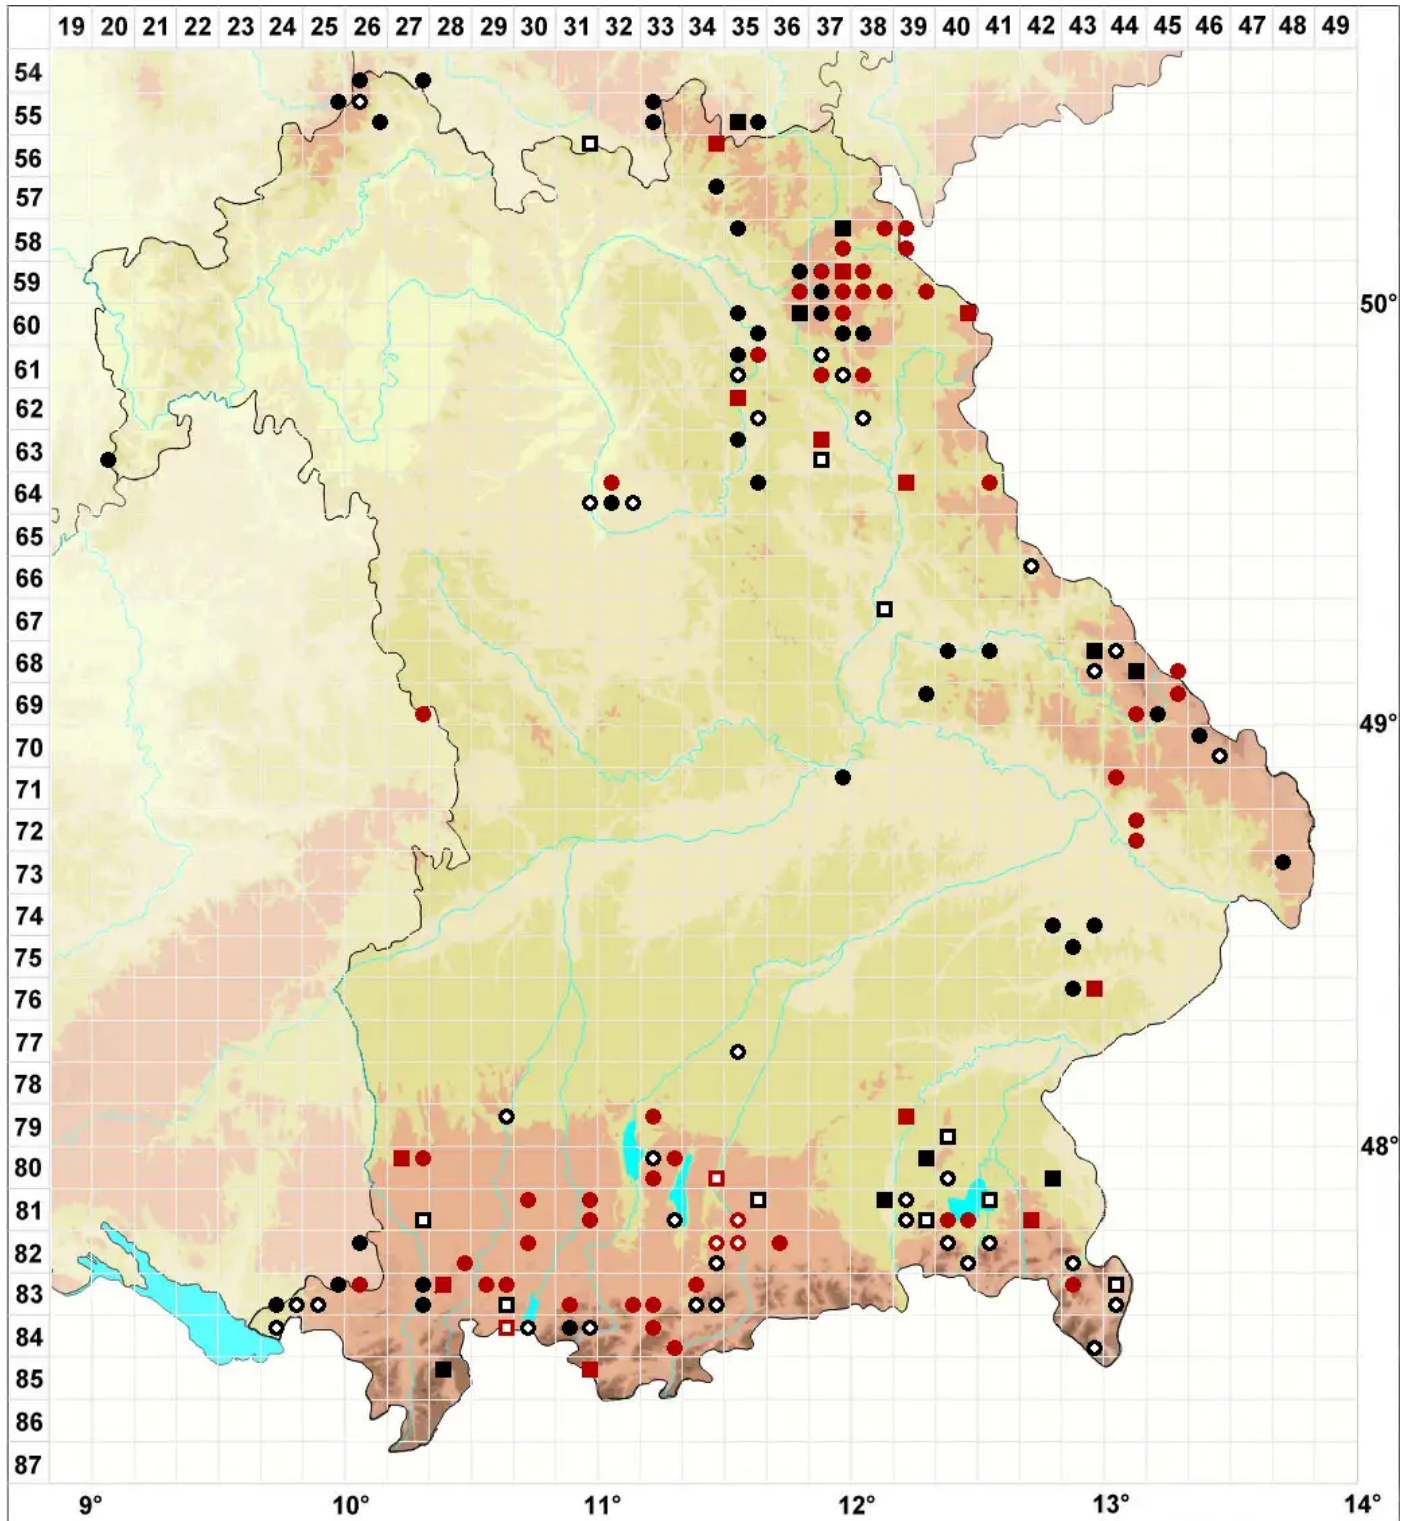

Sphagnum subnitens Russow & Warnst.

Mattglänzendes Torfmoos, Glanz Torfmoos

Legende:

- Symbole:**
- Ausgefülltes Symbol:
Zeitraum von 1980 bis heute (Aktuelle Angabe)
 - Leeres Symbol:
Zeitraum vor 1980 (Altangabe)
 - Quadrat: Herbarbeleg