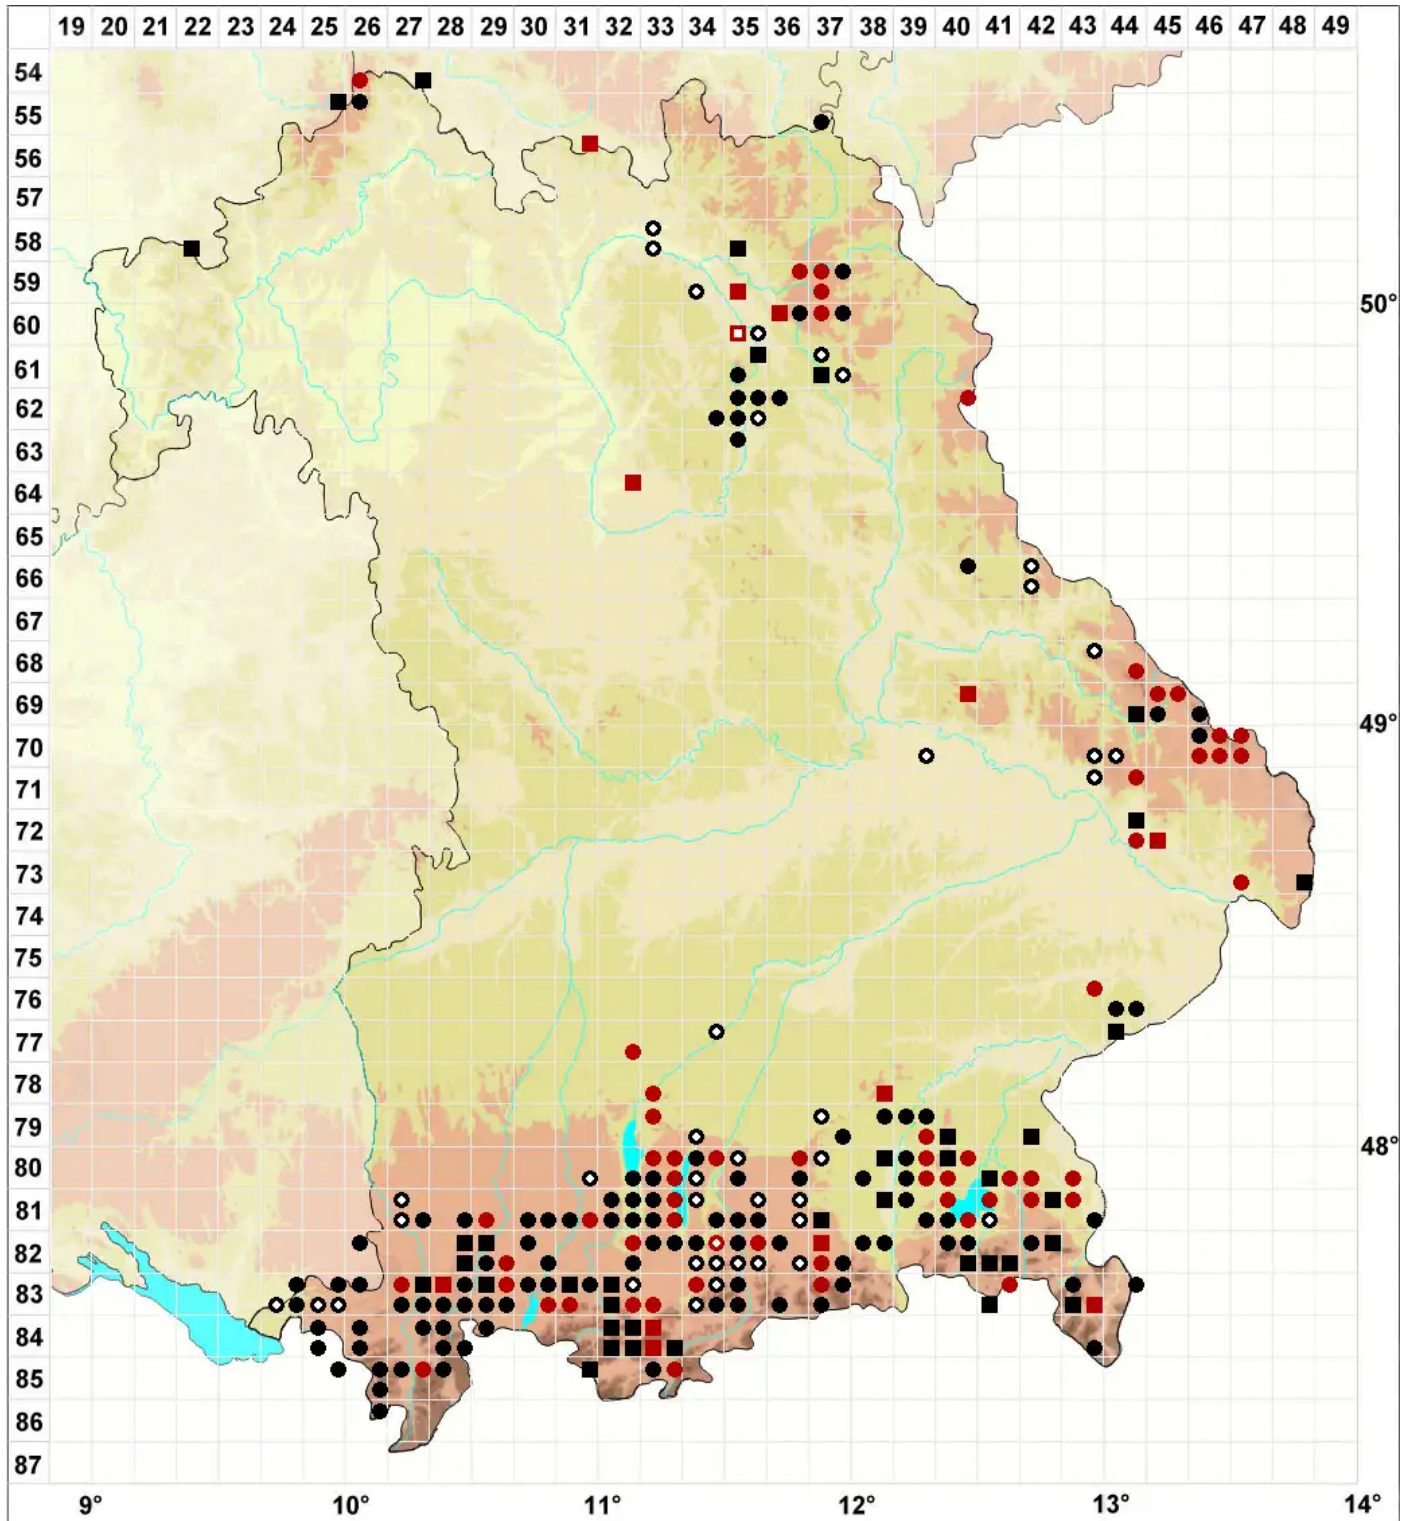

# Sphagnum rubellum Wilson

## Rötliches Torfmoos

Legende:

- Symbole:**
- Ausgefülltes Symbol:  
Zeitraum von 1980 bis heute (Aktuelle Angabe)
  - Leeres Symbol:  
Zeitraum vor 1980 (Altangabe)
  - Quadrat: Herbarbeleg