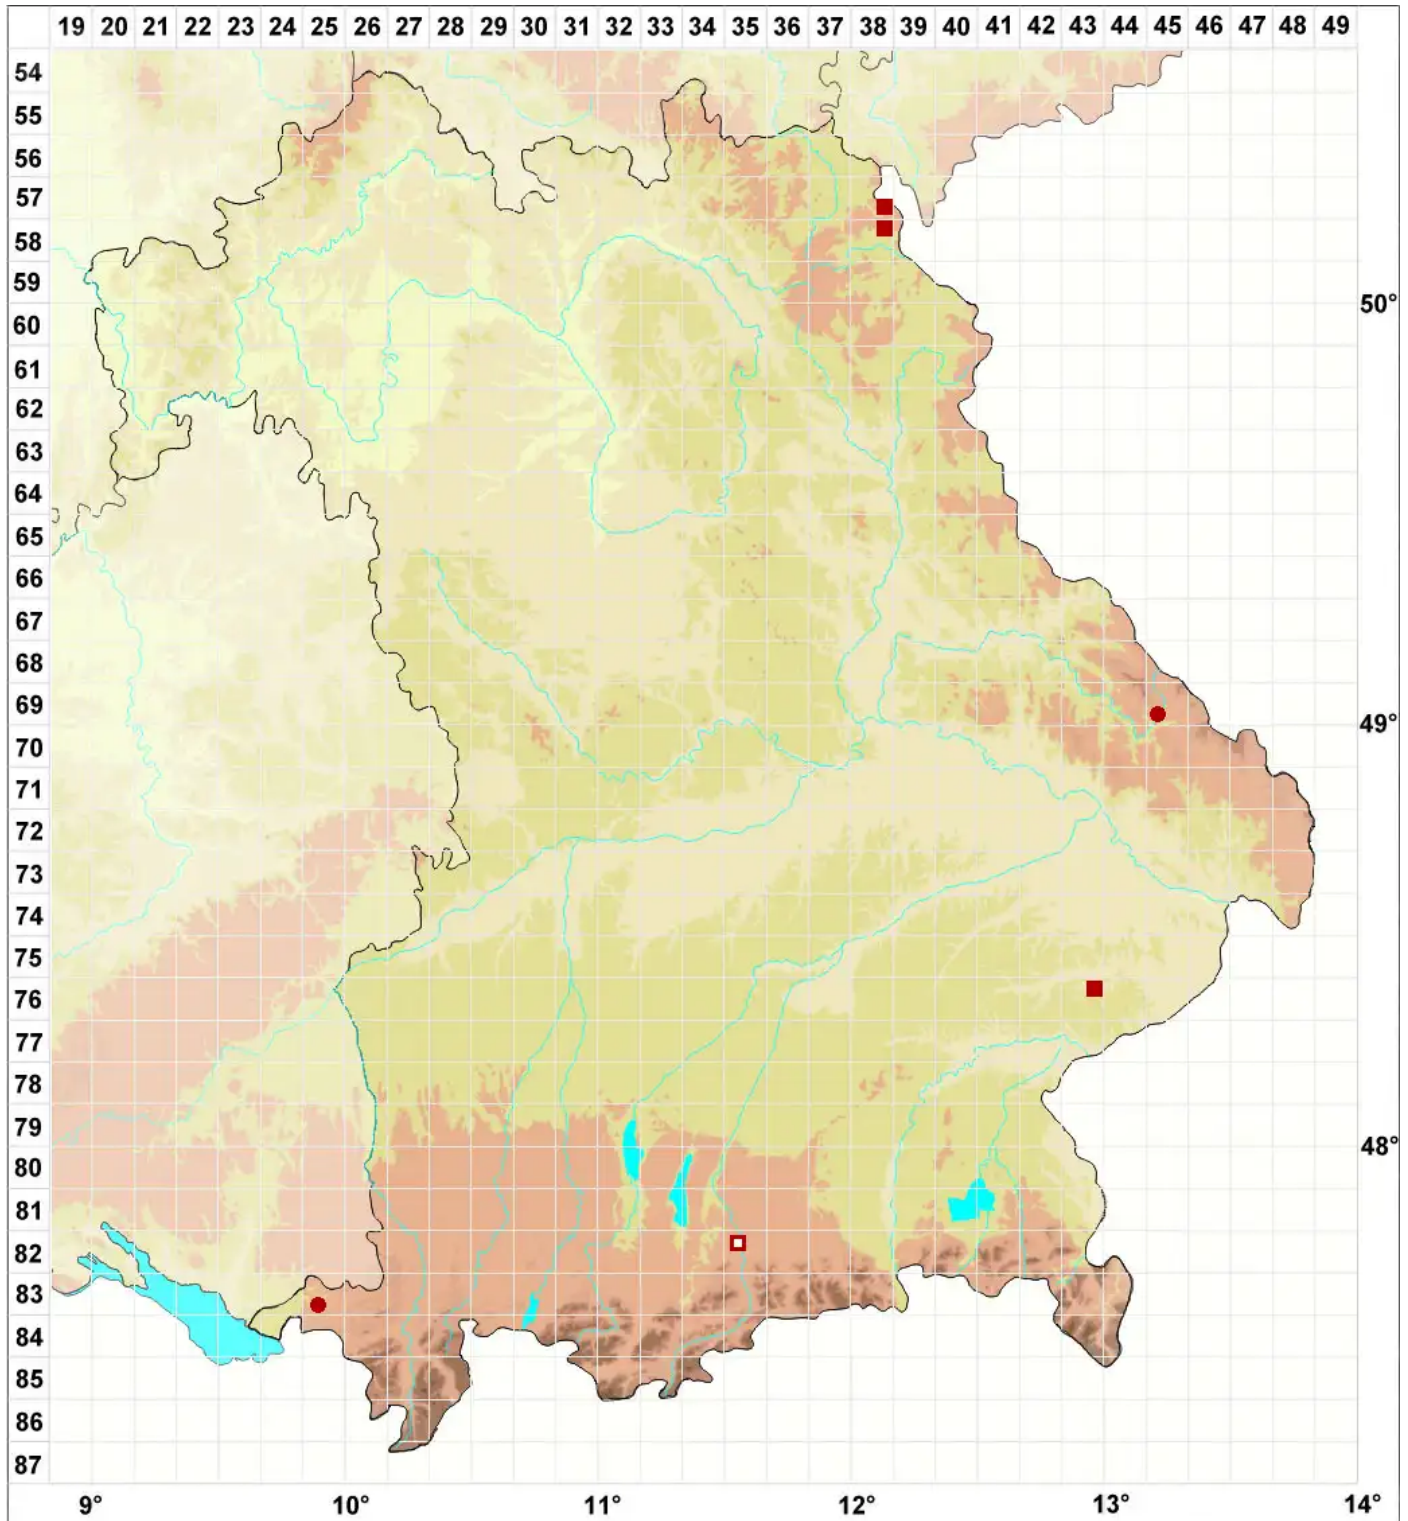

Sphagnum affine Renault & Cardot

Verwandtes Torfmoos

Legende:

Symbole:
Ausgefülltes Symbol:
Zeitraum von 1980 bis heute (Aktuelle Angabe)
Leeres Symbol:
Zeitraum vor 1980 (Altangabe)
Quadrat: Herbarbeleg