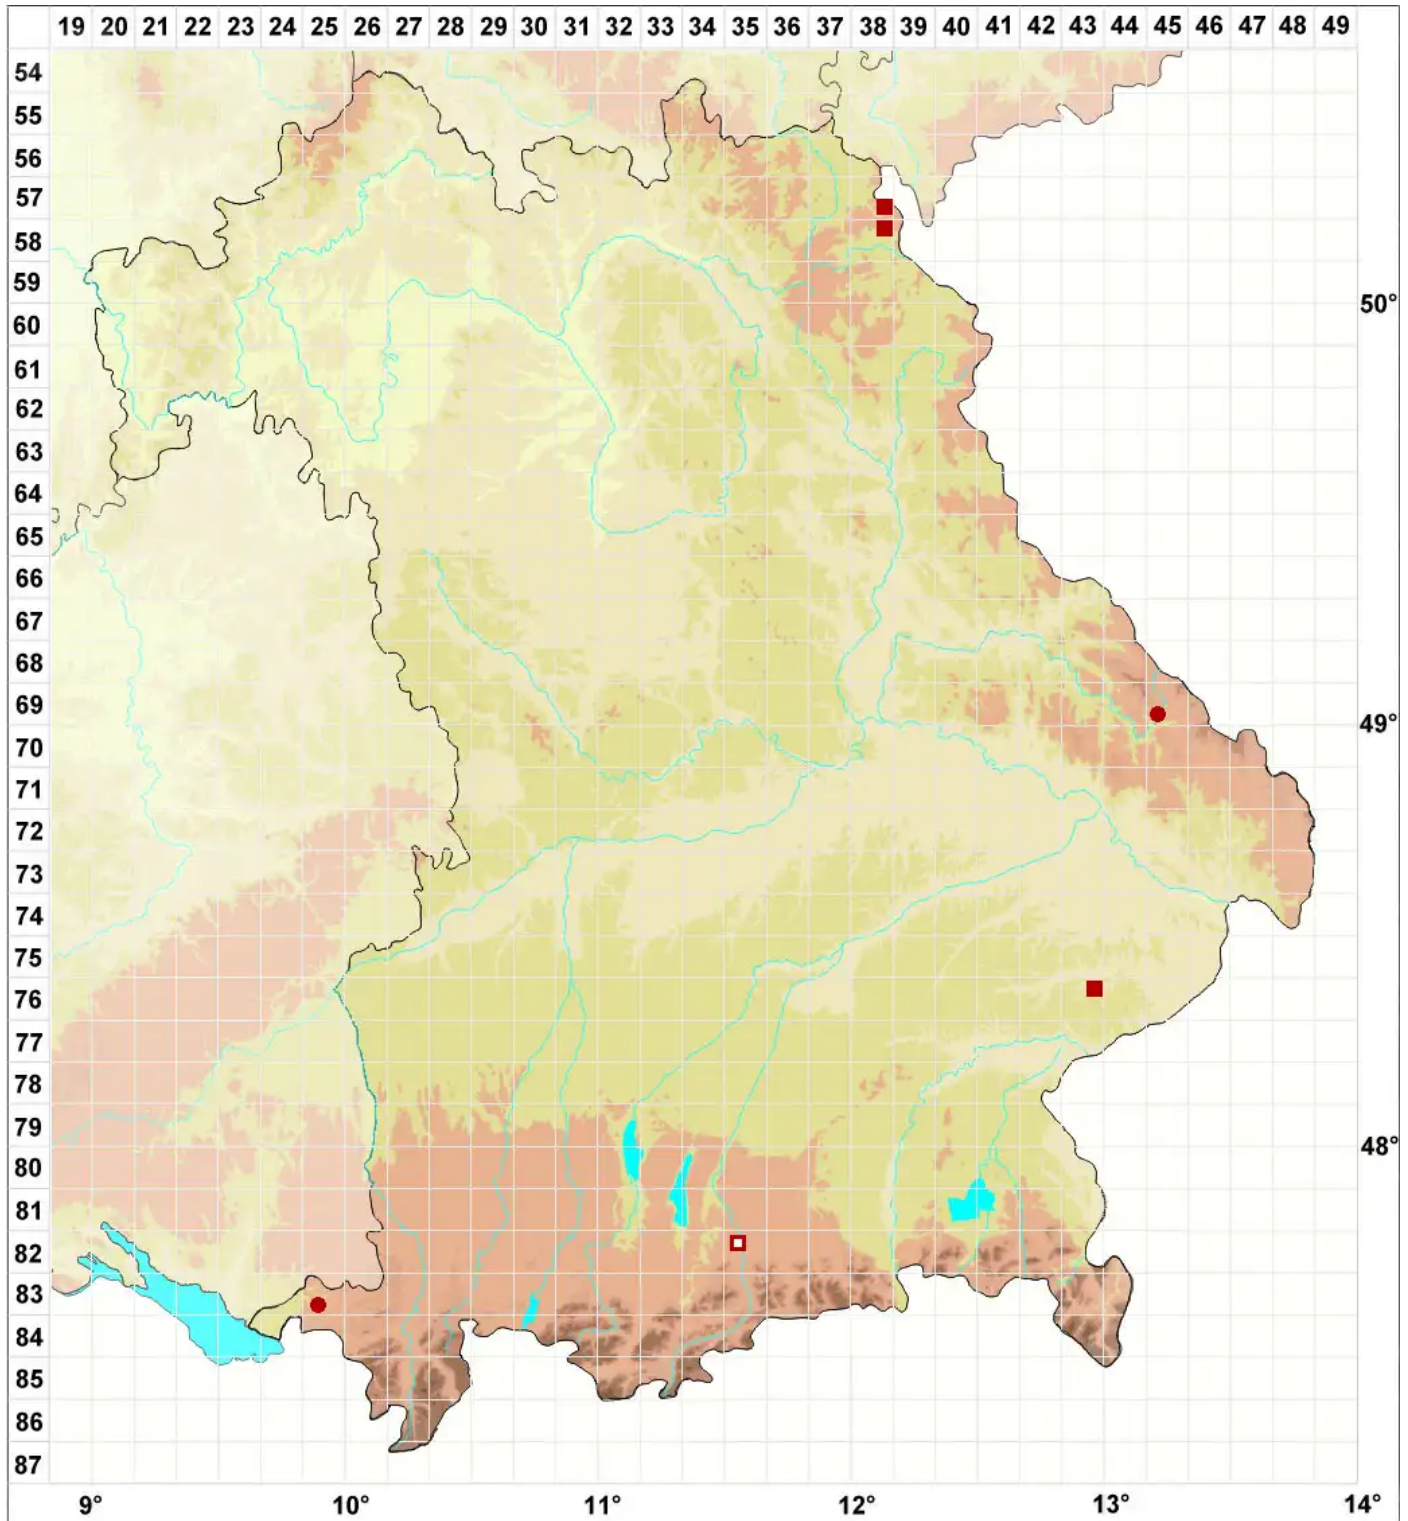

Sphagnum affine Renault & Cardot

Verwandtes Torfmoos

Legende:

Symbole:

Ausgefülltes Symbol:
Zeitraum von 1980 bis heute (Aktuelle Angabe)

Leeres Symbol:
Zeitraum vor 1980 (Altangabe)

Quadrat: Herbarbeleg