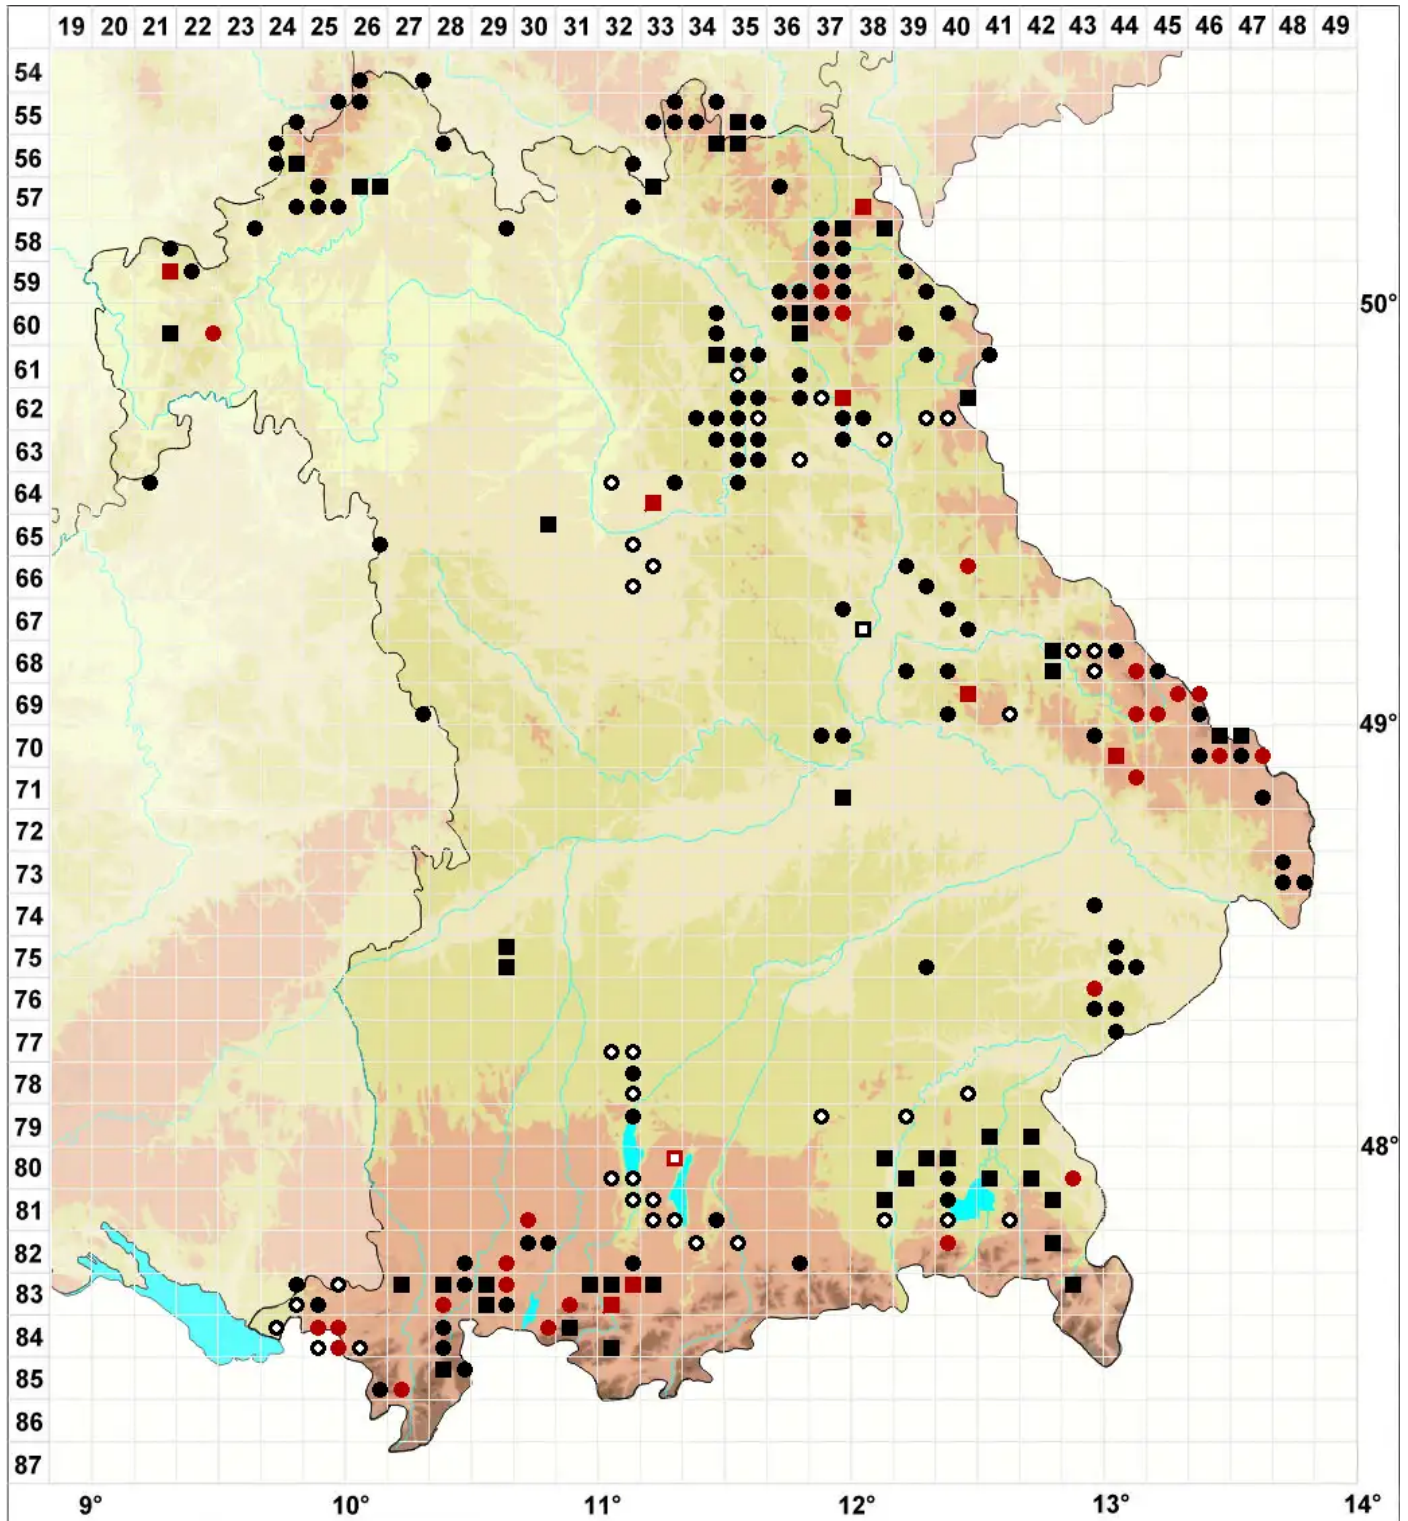

Sphagnum flexuosum Dozy & Molk.

Gekrümmtes Torfmoos, Verbogenes Torfmoos

Legende:

- Symbole:**
- Ausgefülltes Symbol:
Zeitraum von 1980 bis heute (Aktuelle Angabe)
 - Leeres Symbol:
Zeitraum vor 1980 (Altangabe)
 - Quadrat: Herbarbeleg