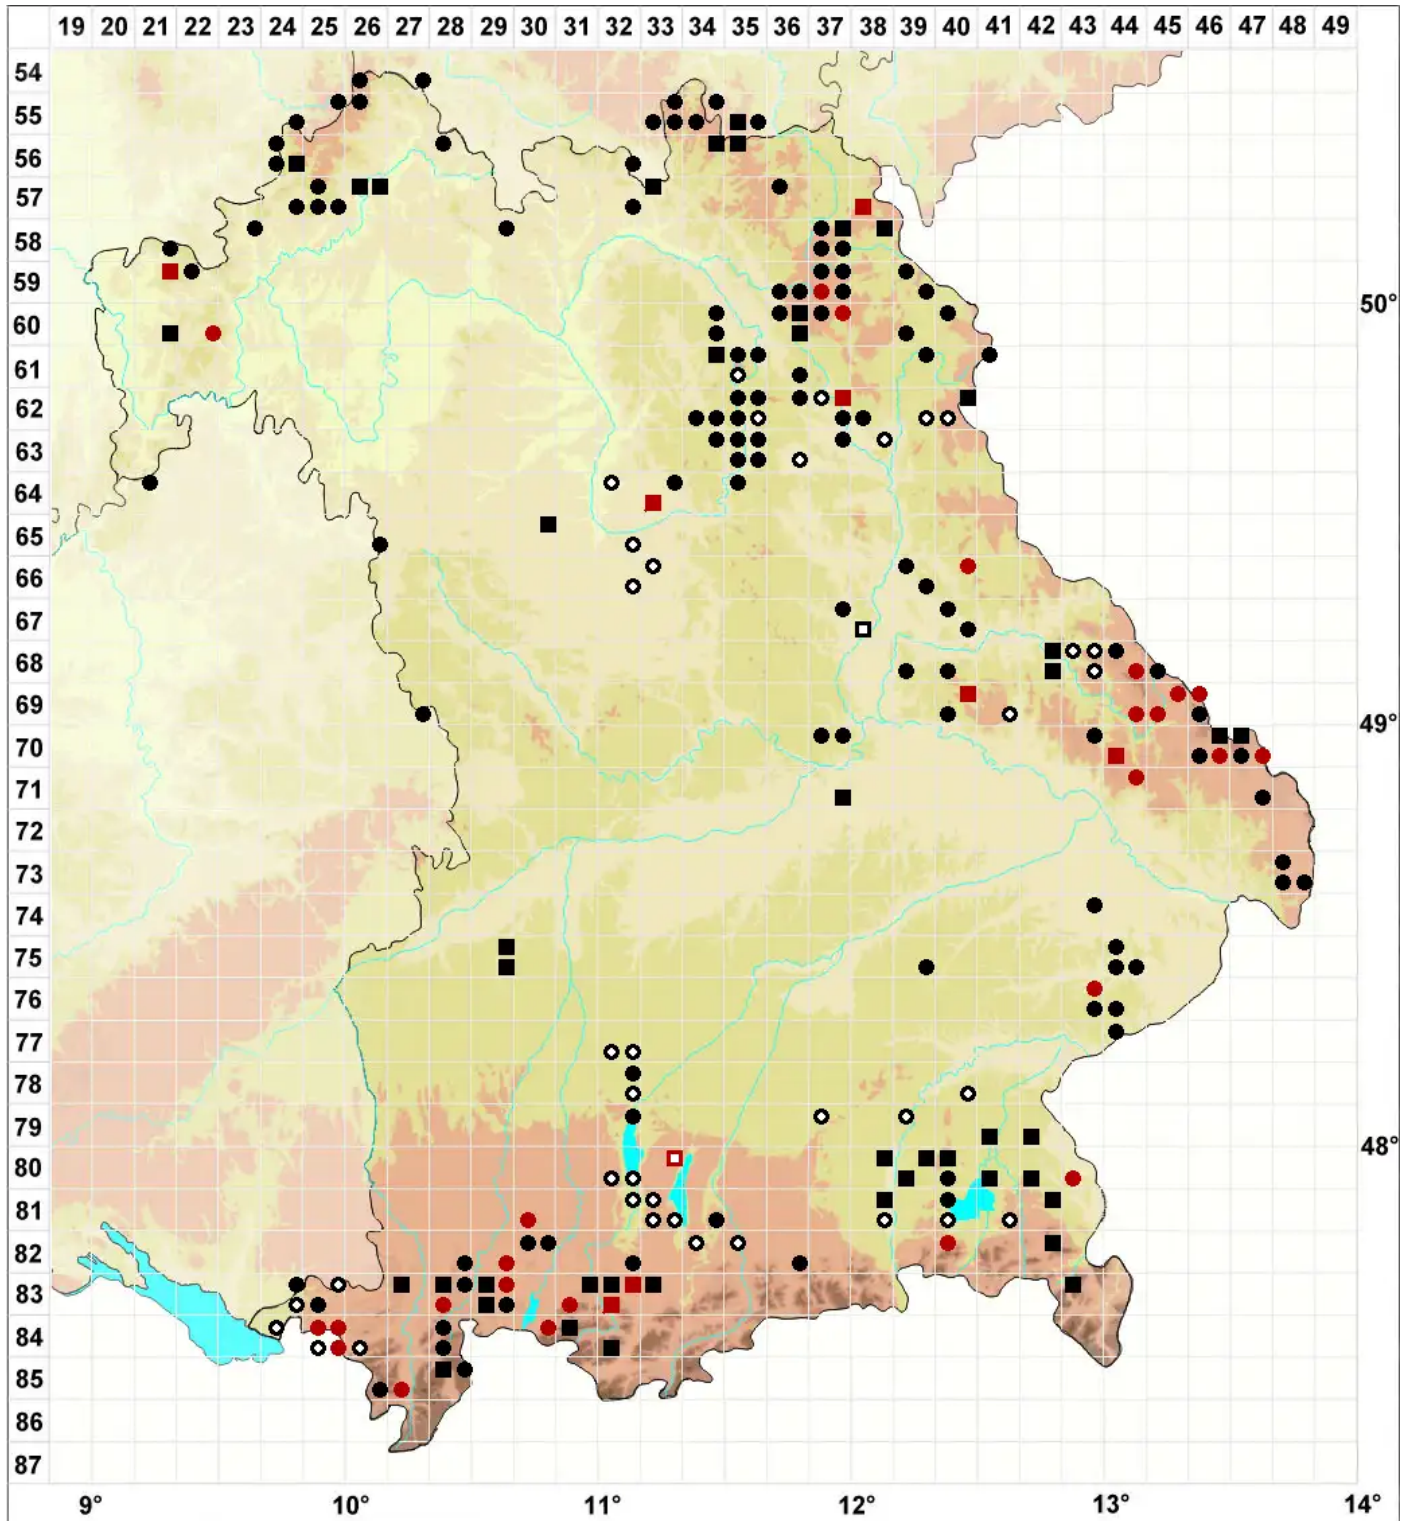

# Sphagnum flexuosum Dozy & Molk.

Gekrümmtes Torfmoos, Verbogenes Torfmoos

Legende:

- Symbole:**  
Ausgefülltes Symbol:  
Zeitraum von 1980 bis heute (Aktuelle Angabe)  
Leeres Symbol:  
Zeitraum vor 1980 (Altangabe)  
Quadrat: Herbarbeleg