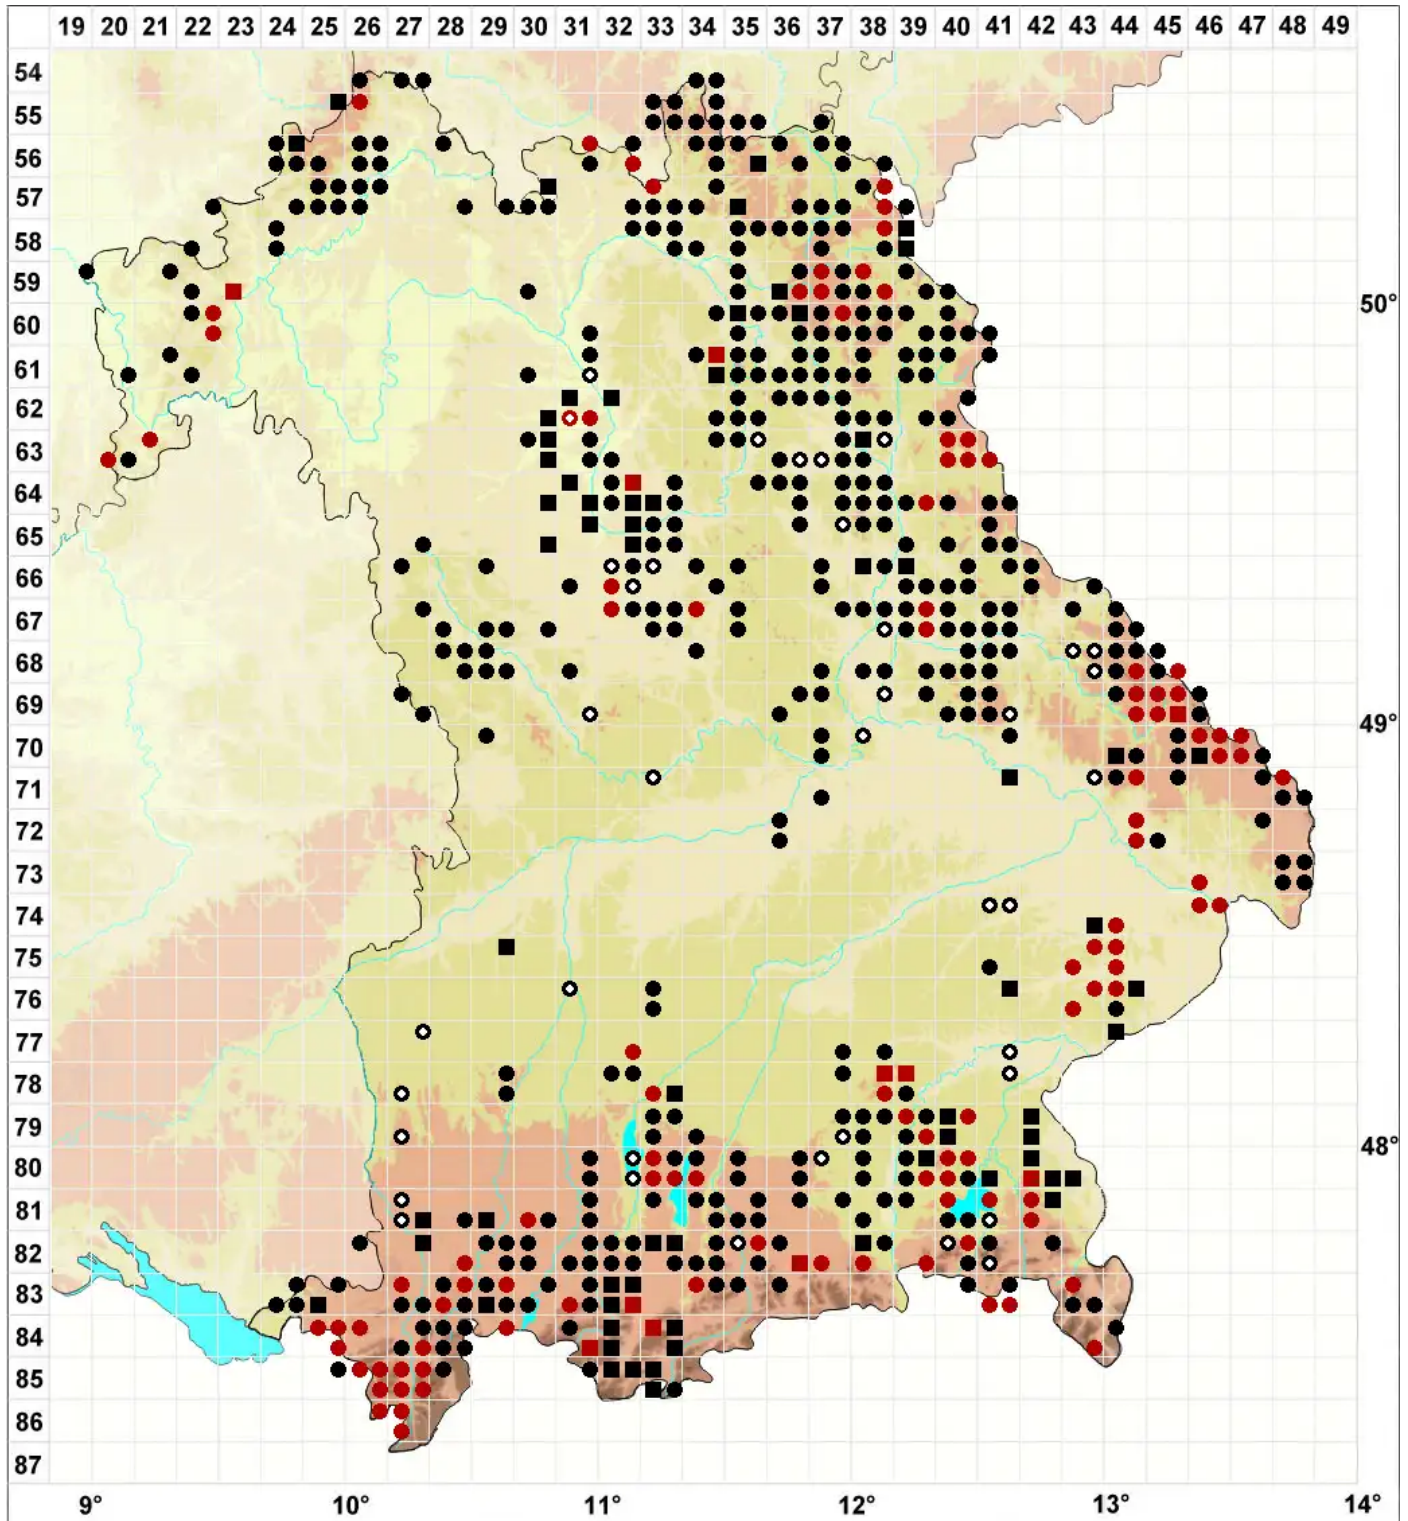

# Sphagnum fallax (H.Klinggr.) H.Klinggr.

Trügerisches Torfmoos

Legende:

- Symbole:**
- Ausgefülltes Symbol:  
Zeitraum von 1980 bis heute (Aktuelle Angabe)
  - Leeres Symbol:  
Zeitraum vor 1980 (Altangabe)
  - Quadrat: Herbarbeleg