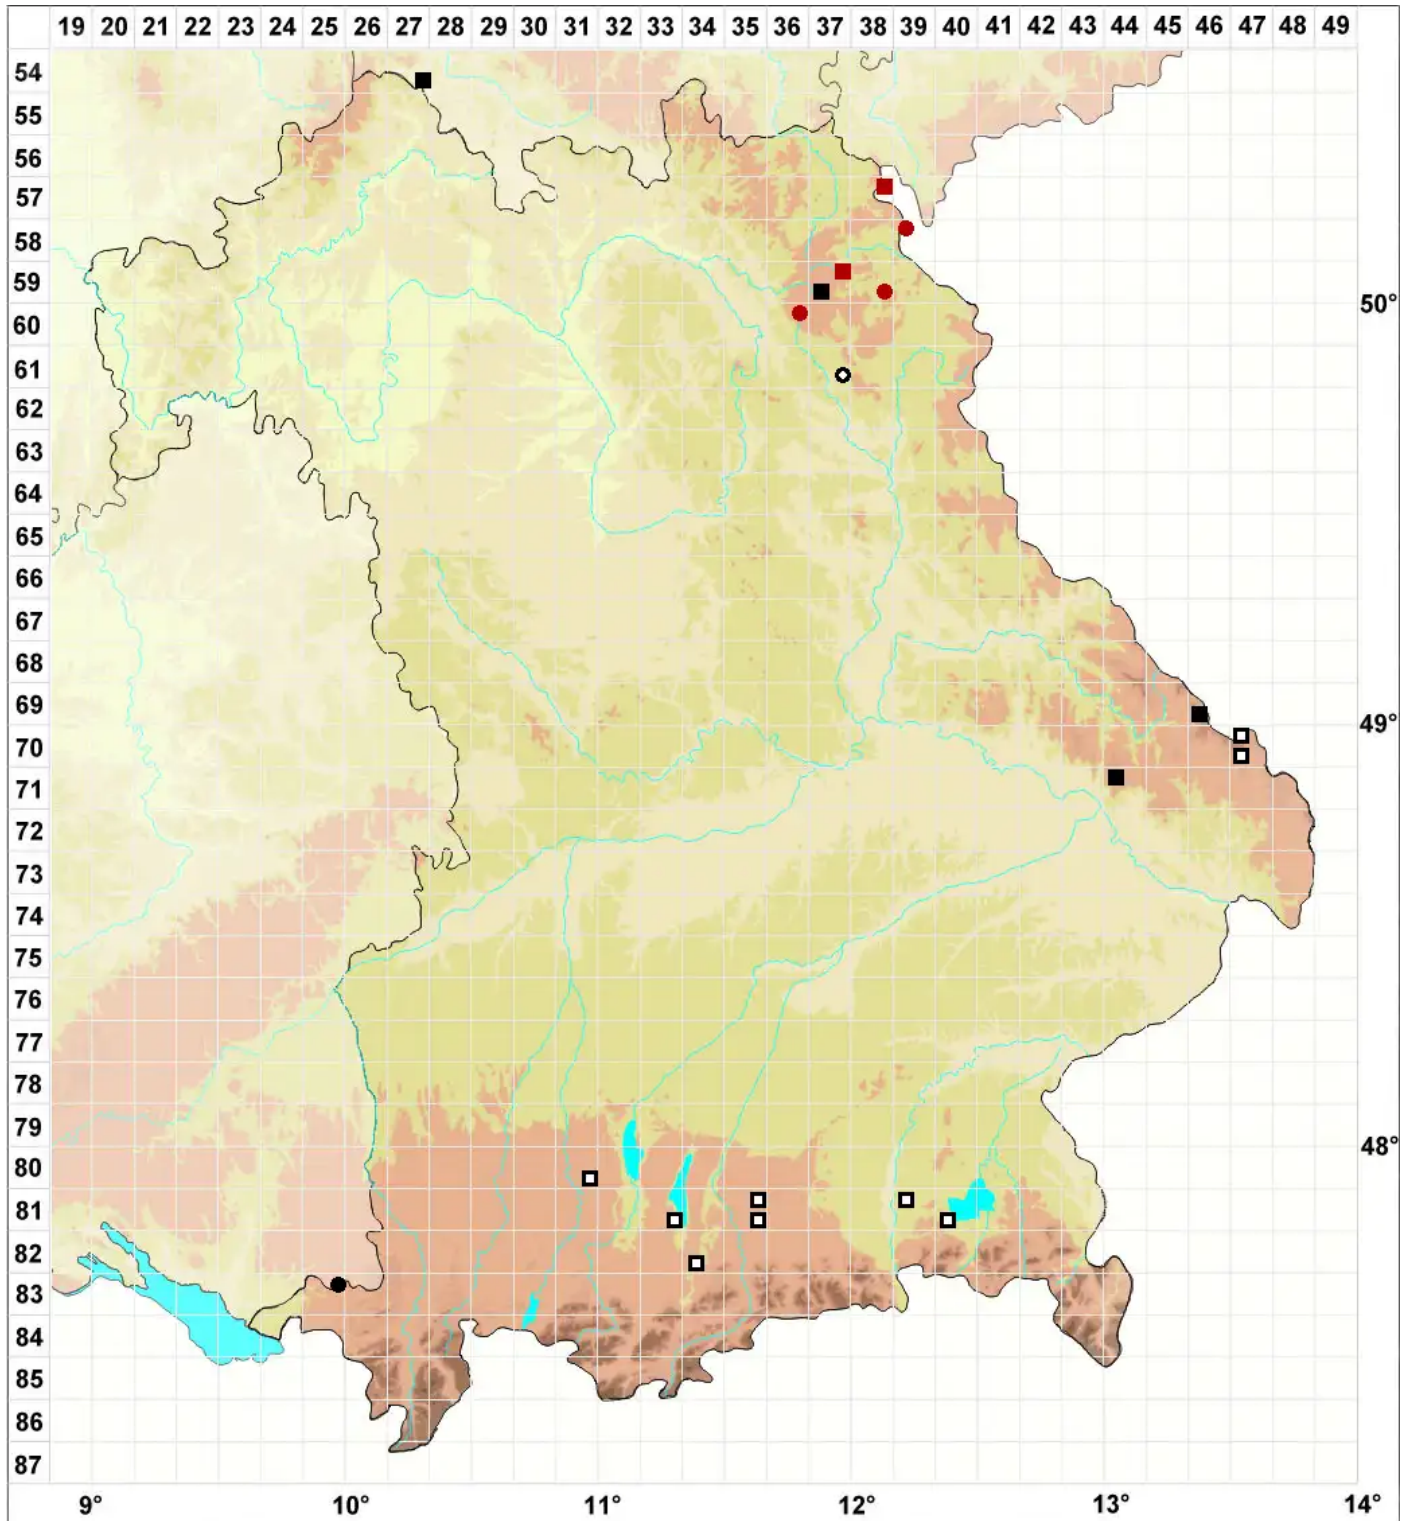

# Sphagnum balticum (Russow) C.E.O.Jensen

## Baltisches Torfmoos

Legende:

**Symbole:**

Ausgefülltes Symbol:  
Zeitraum von 1980 bis heute (Aktuelle Angabe)

Leeres Symbol:  
Zeitraum vor 1980 (Altangabe)

Quadrat: Herbarbeleg