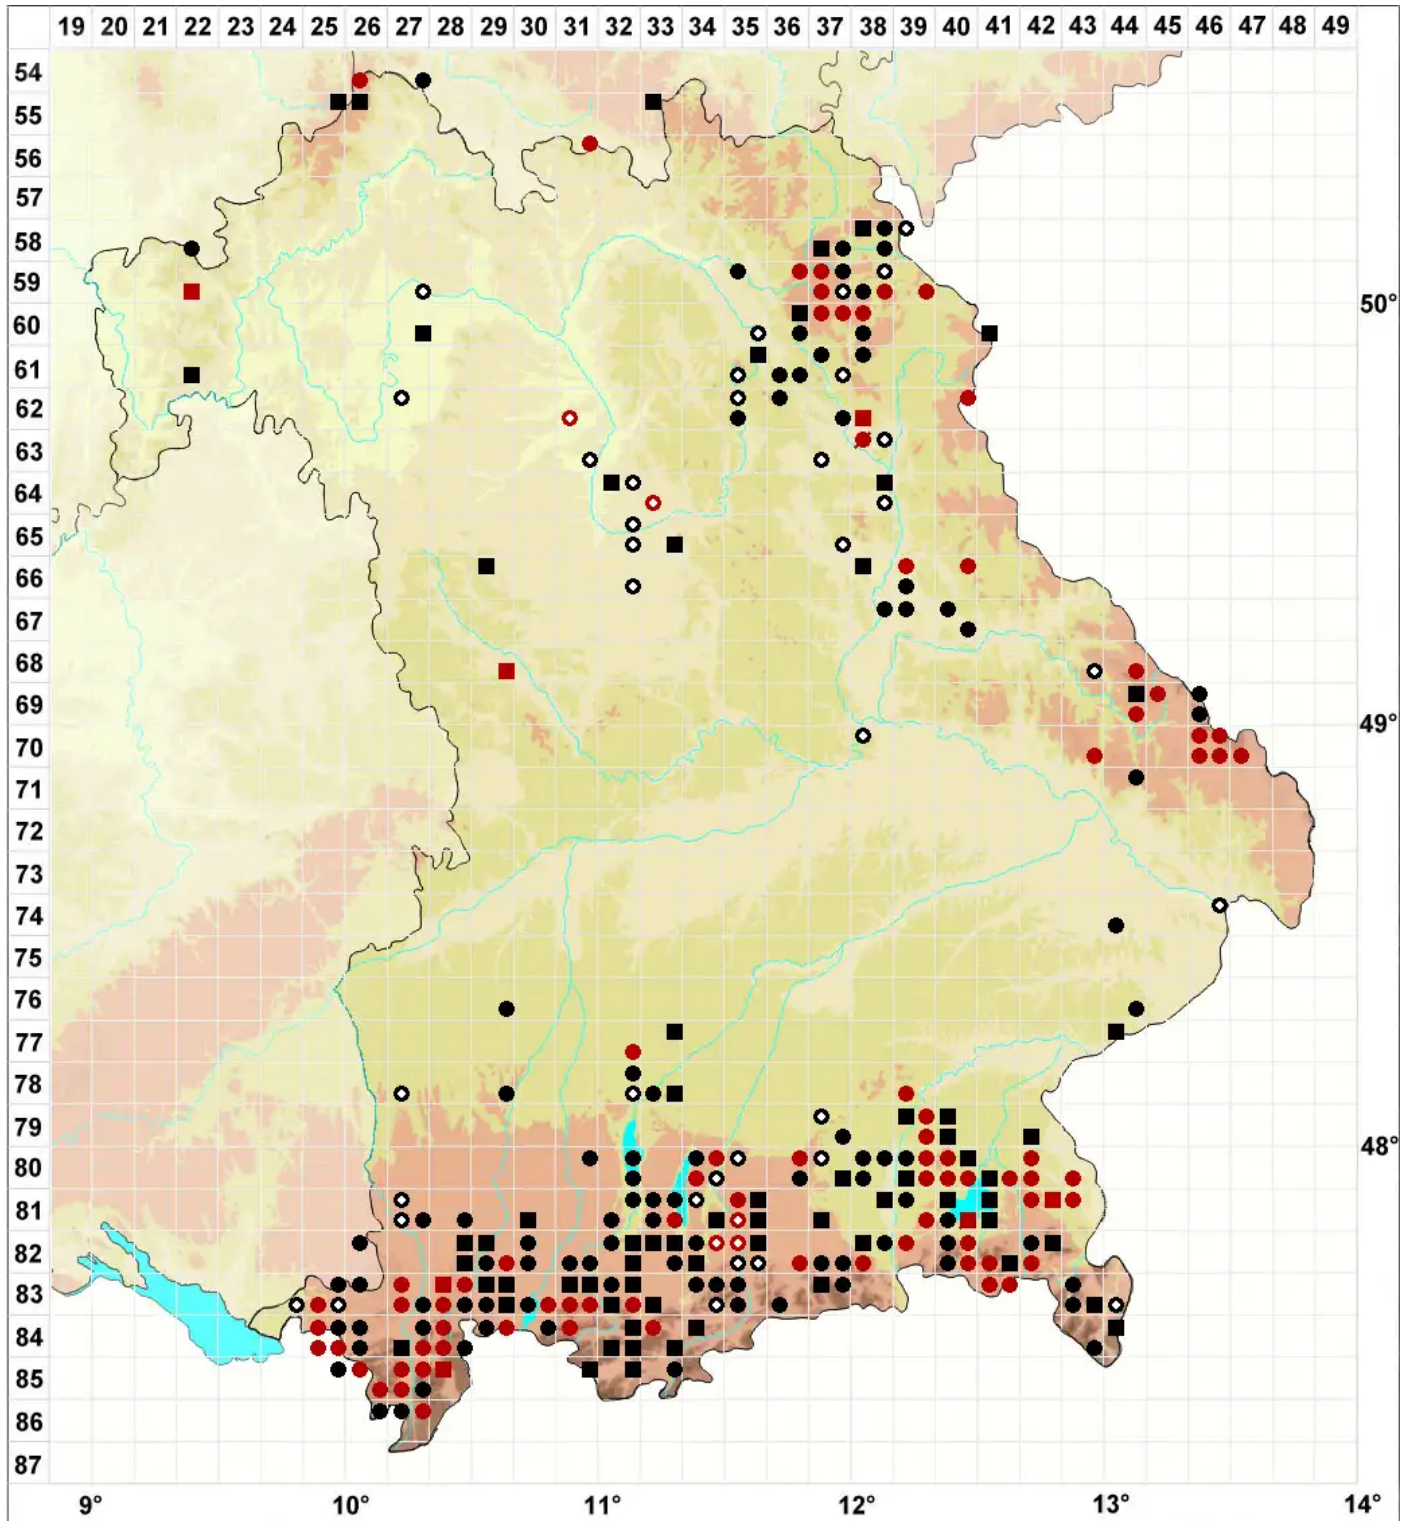

Sphagnum cuspidatum Ehrh. ex Hoffm.

Spießblättriges Torfmoos, Spieß-Torfmoos

Legende:

Symbole:

Ausgefülltes Symbol:
Zeitraum von 1980 bis heute (Aktuelle Angabe)

Leeres Symbol:
Zeitraum vor 1980 (Altangabe)

Quadrat: Herbarbeleg