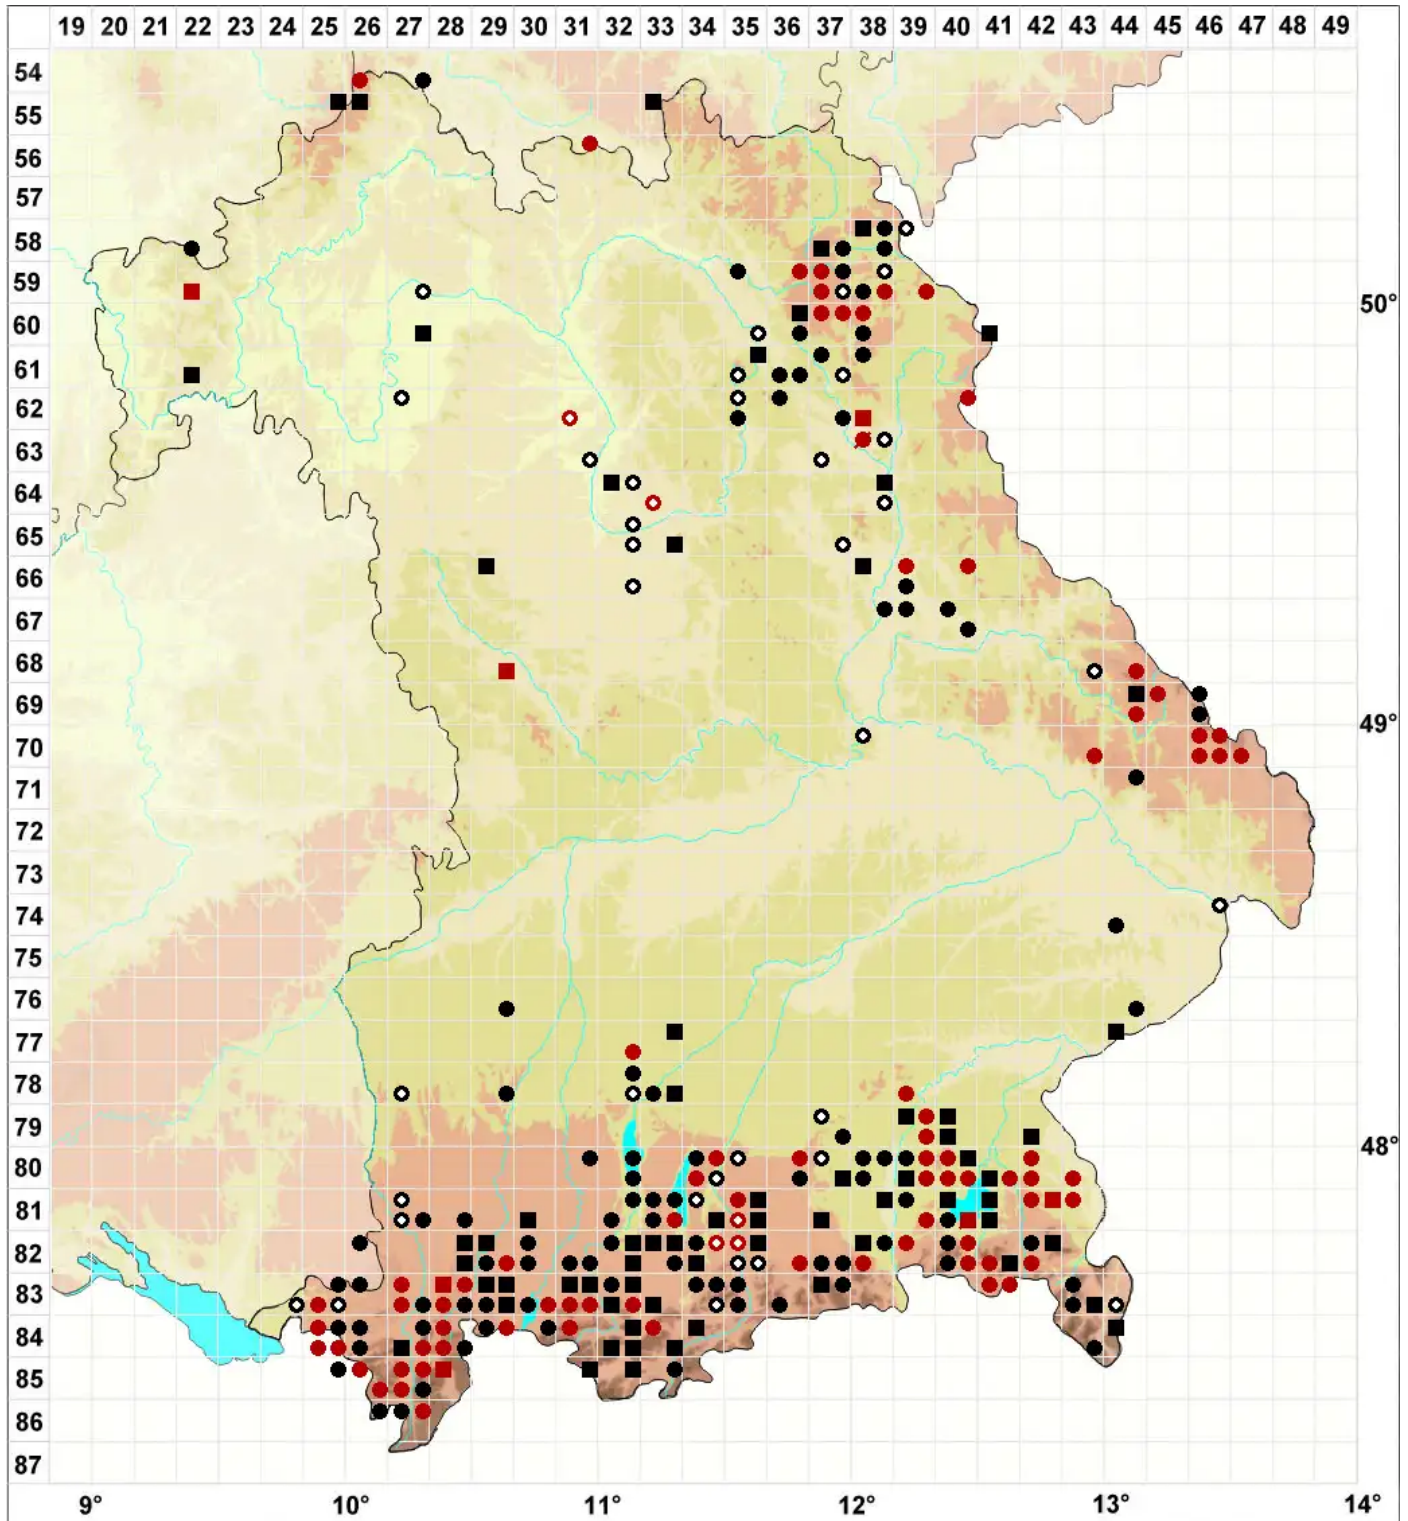

# *Sphagnum cuspidatum* Ehrh. ex Hoffm.

Spießblättriges Torfmoos, Spieß-Torfmoos

Legende:

**Symbole:**

Ausgefülltes Symbol:  
Zeitraum von 1980 bis heute (Aktuelle Angabe)

Leeres Symbol:  
Zeitraum vor 1980 (Altangabe)

Quadrat: Herbarbeleg