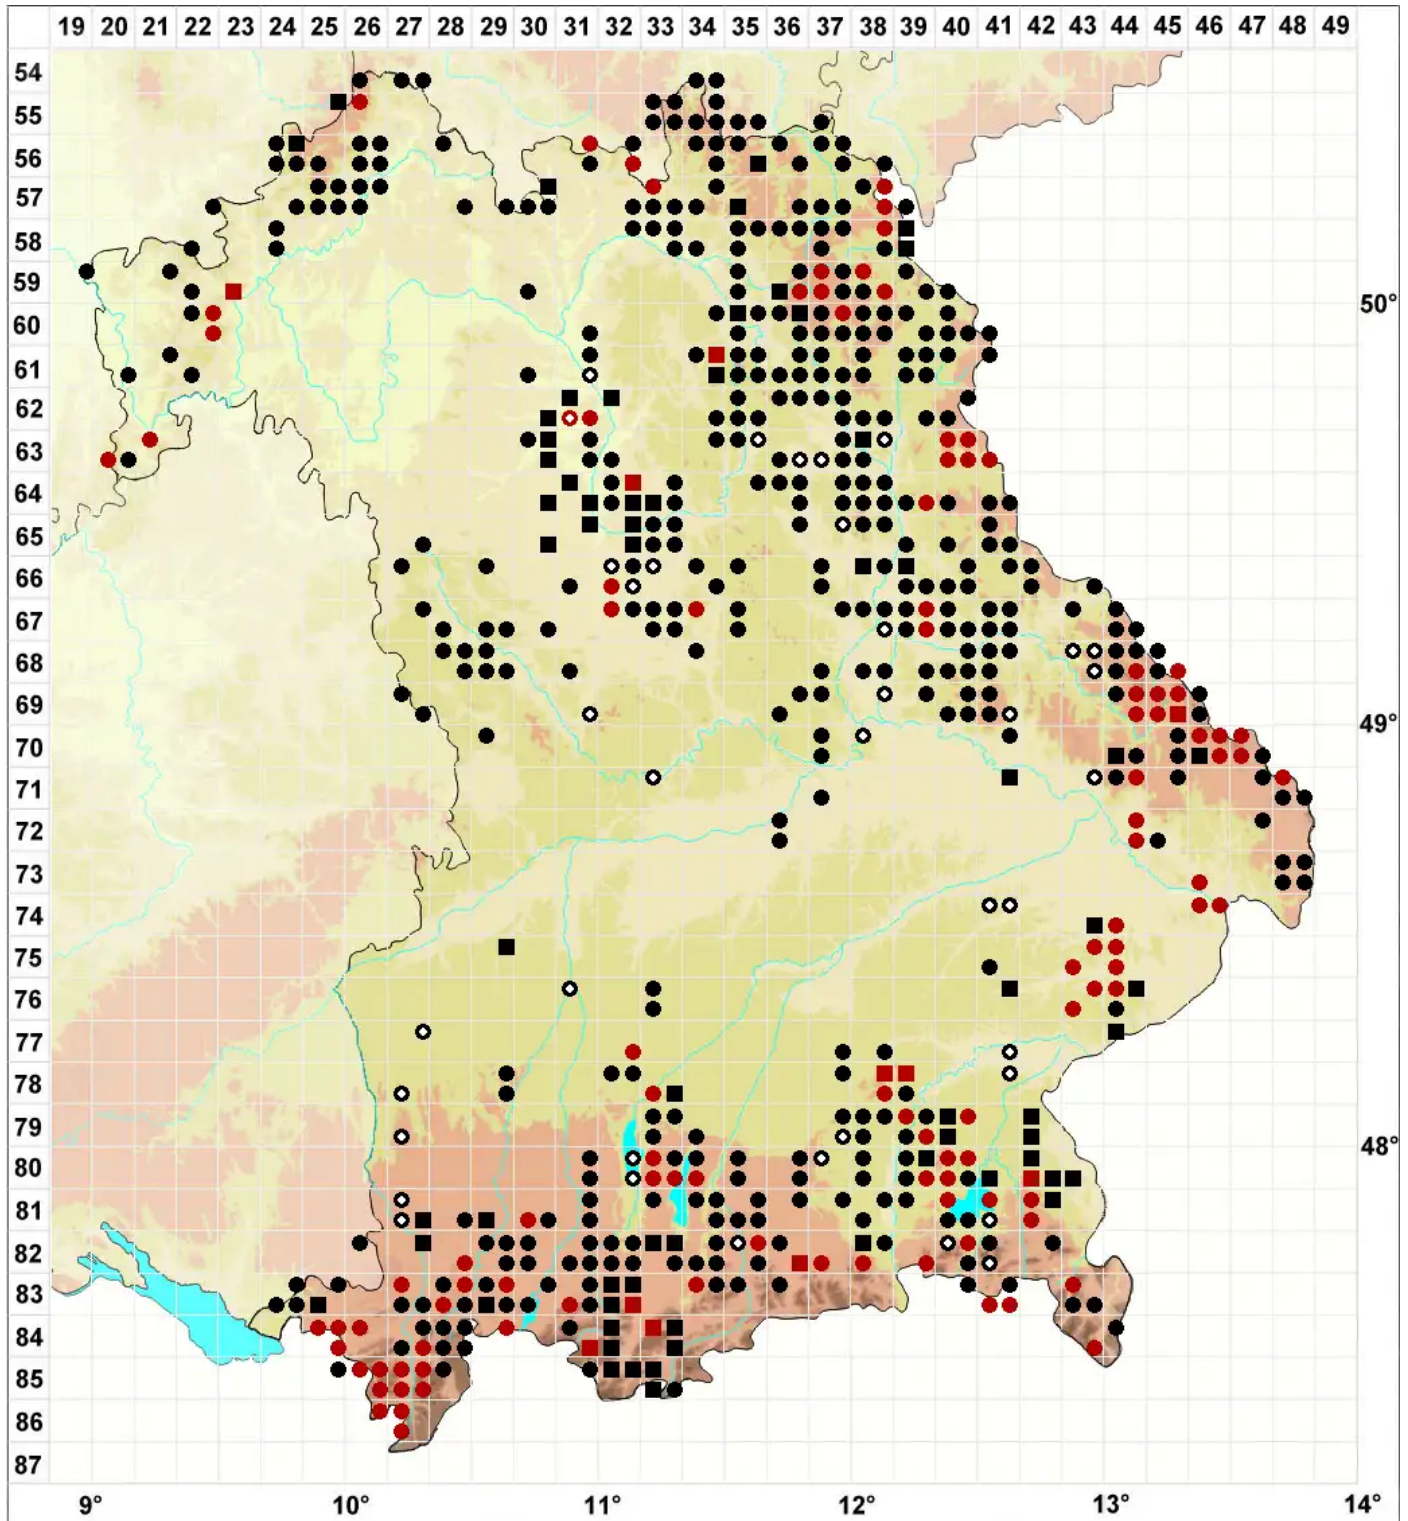

Sphagnum fallax (H.Klinggr.) H.Klinggr.

Trägerisches Torfmoos

Legende:

- Symbole:**
- Ausgefülltes Symbol:
Zeitraum von 1980 bis heute (Aktuelle Angabe)
 - Leeres Symbol:
Zeitraum vor 1980 (Altangabe)
 - Quadrat: Herbarbeleg