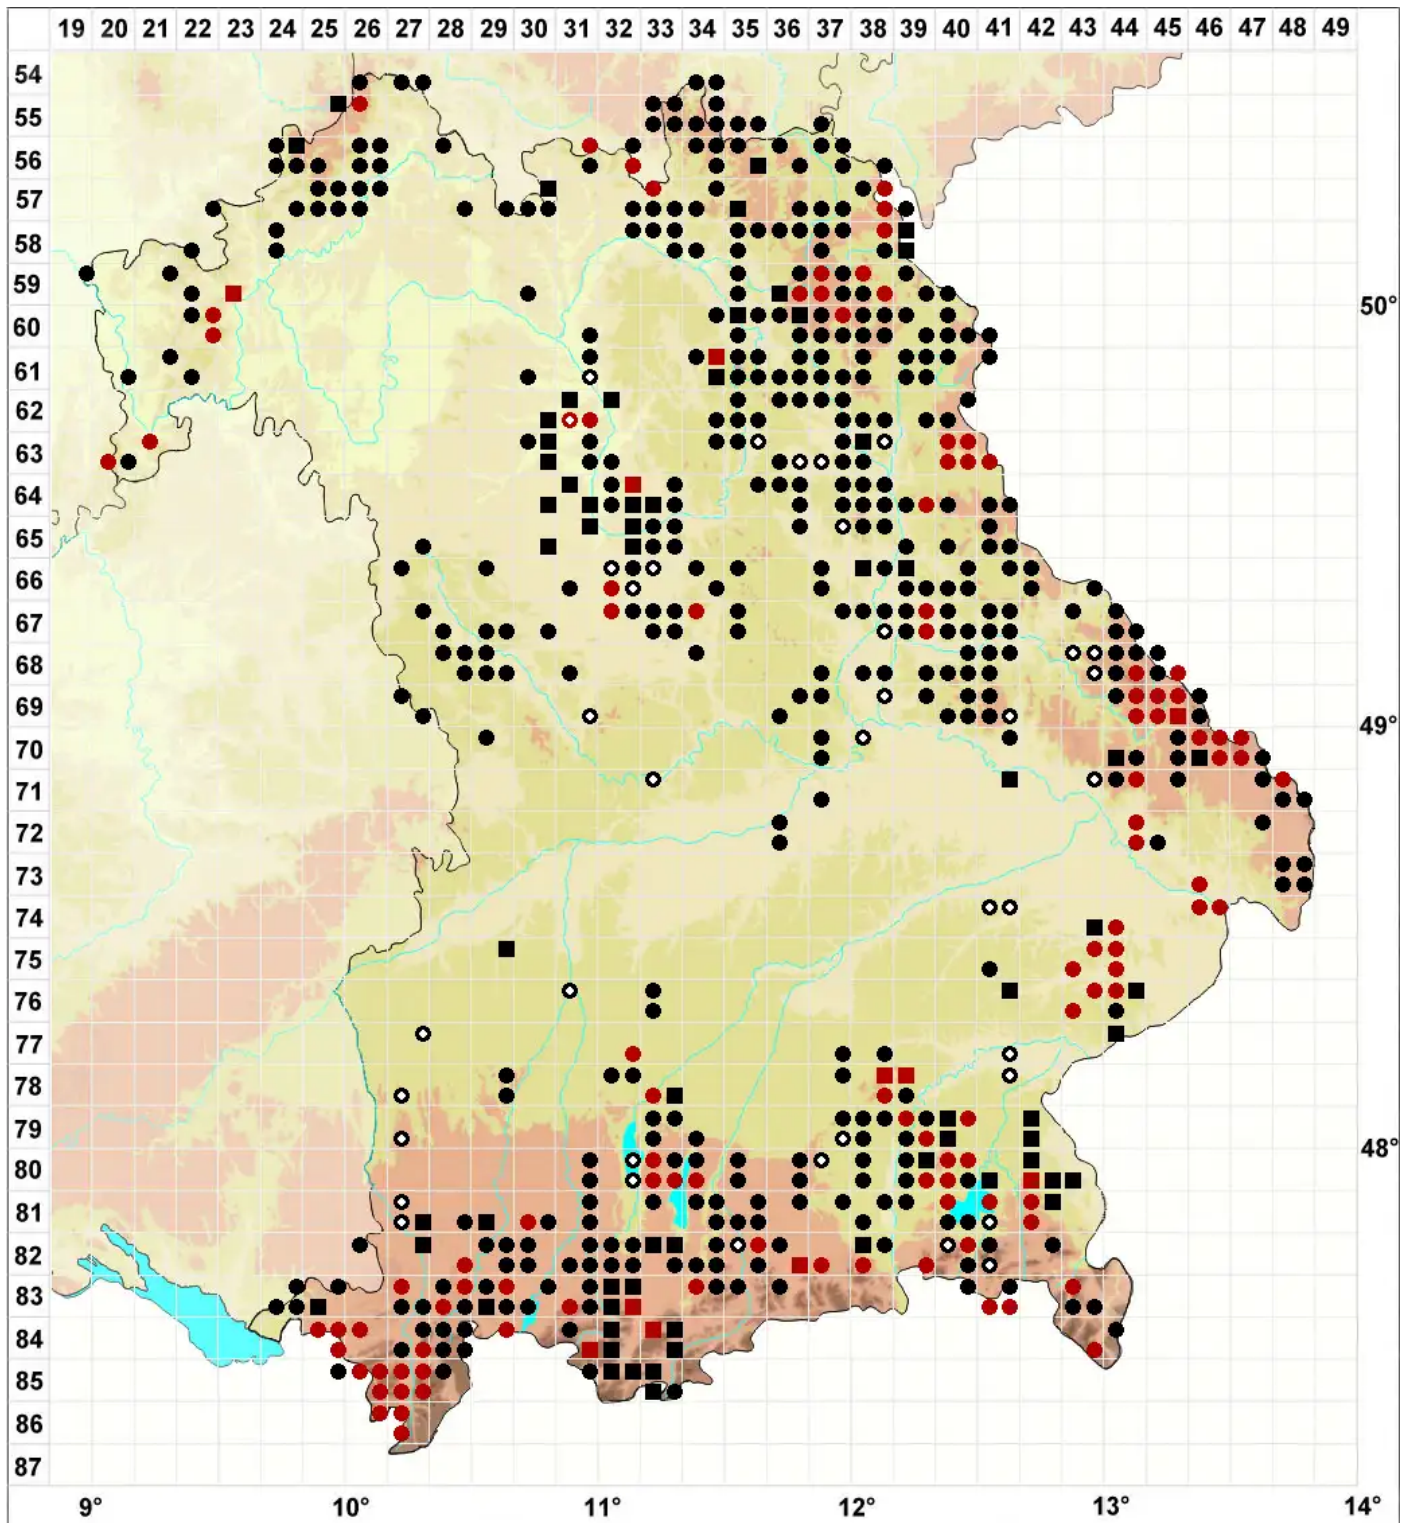

Sphagnum fallax (H.Klinggr.) H.Klinggr.

Trägerisches Torfmoos

Legende:

- Symbole:**
- Ausgefülltes Symbol:
Zeitraum von 1980 bis heute (Aktuelle Angabe)
 - Leeres Symbol:
Zeitraum vor 1980 (Altangabe)
 - Quadrat: Herbarbeleg