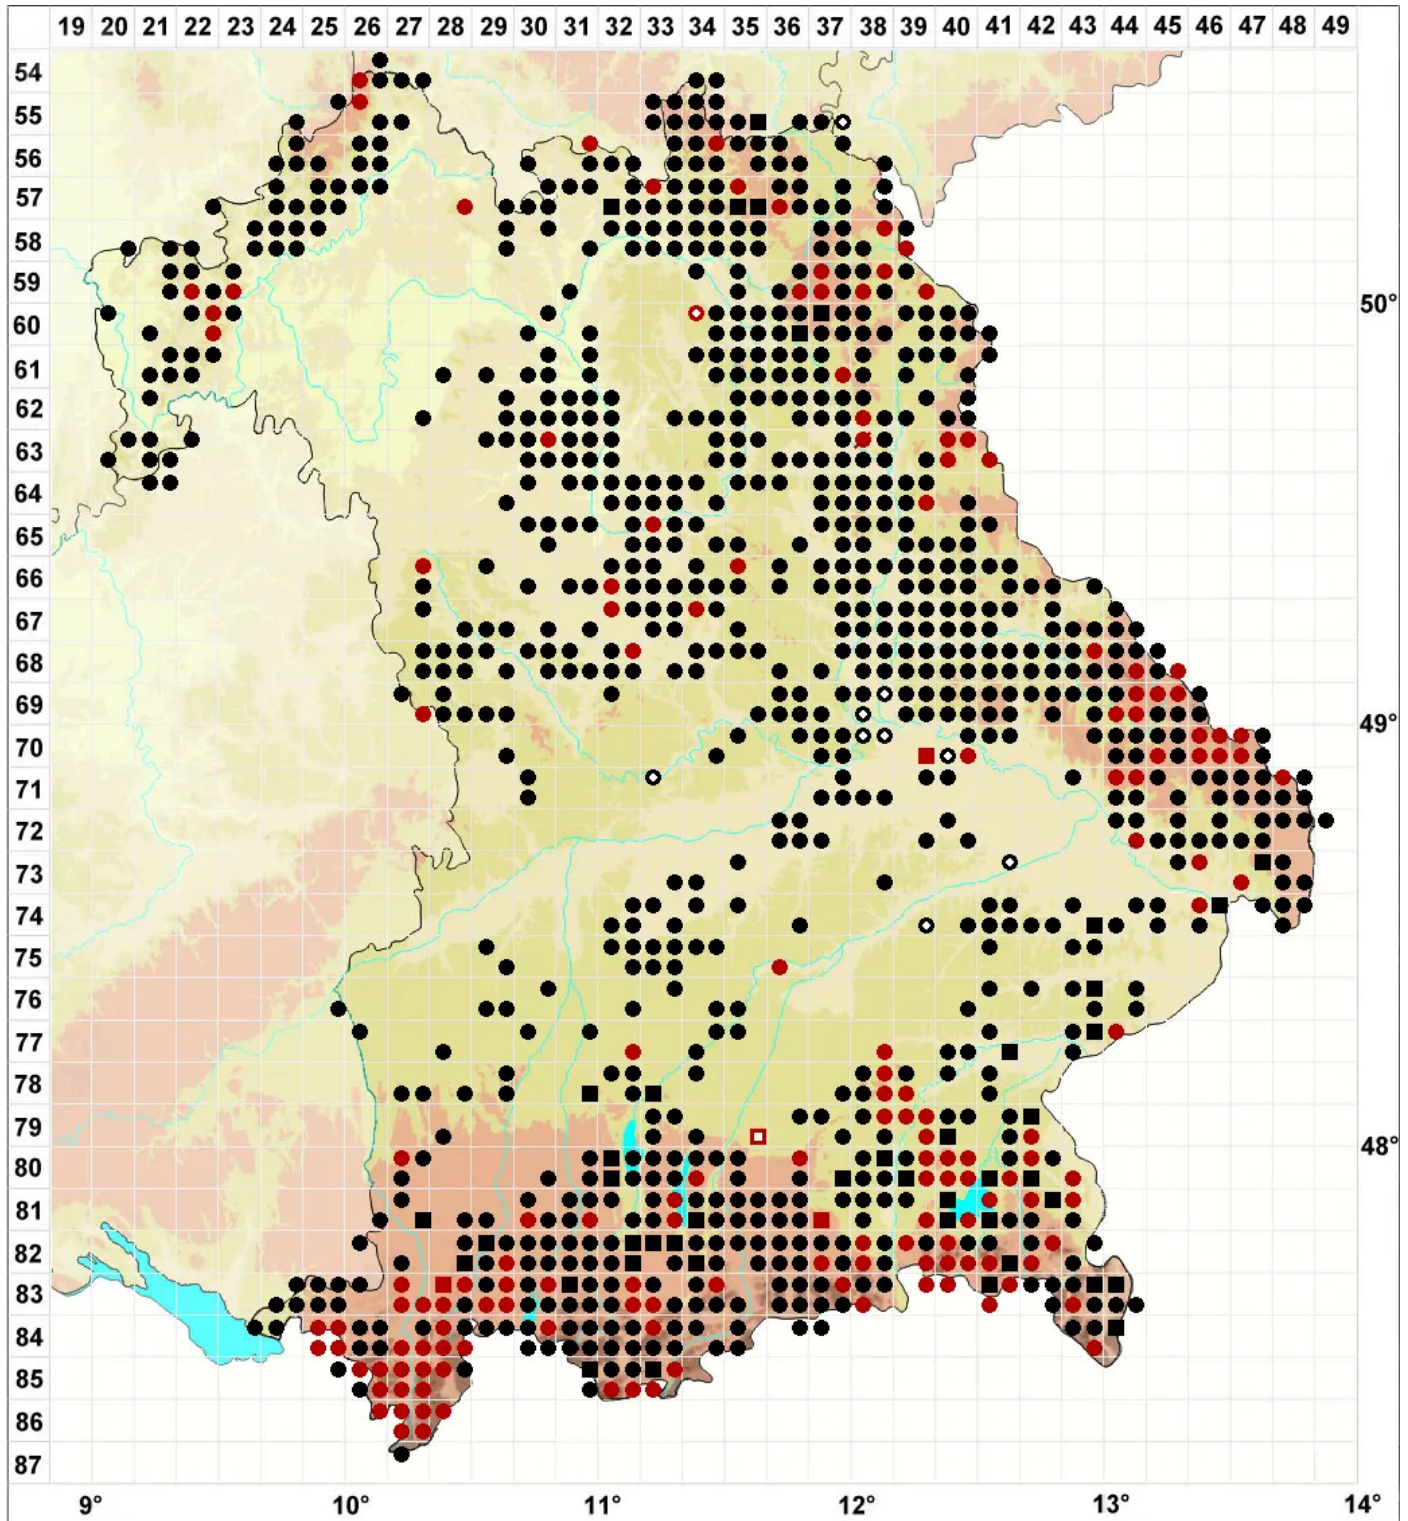

# Sphagnum capillifolium (Ehrh.) Hedw.

Spitzblättriges Torfmoos, Hain-Torfmoos

Legende:

- Symbole:**
- Ausgefülltes Symbol:  
Zeitraum von 1980 bis heute (Aktuelle Angabe)
  - Leeres Symbol:  
Zeitraum vor 1980 (Altangabe)
  - Quadrat: Herbarbeleg