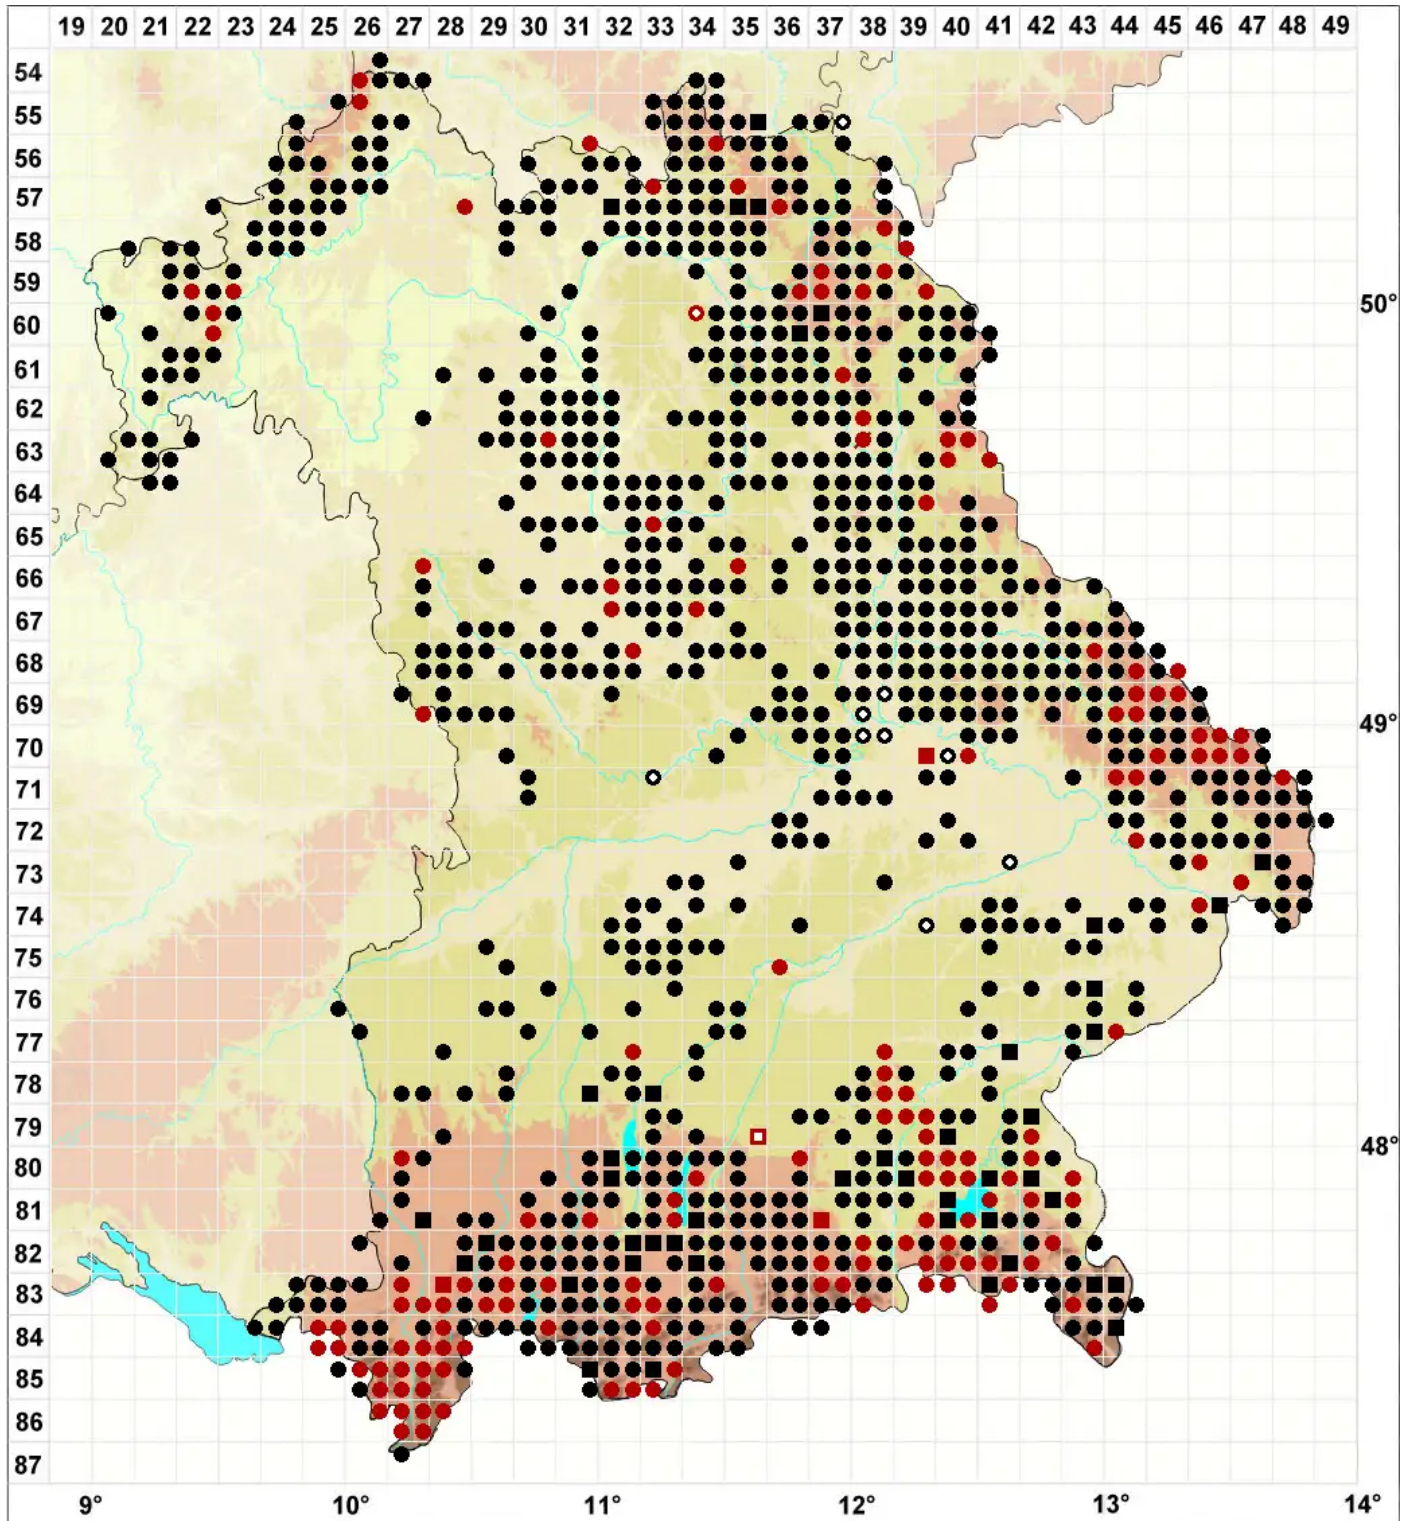

Sphagnum capillifolium (Ehrh.) Hedw.

Spitzblättriges Torfmoos, Hain-Torfmoos

Legende:

Symbole:

Ausgefülltes Symbol:
Zeitraum von 1980 bis heute (Aktuelle Angabe)

Leeres Symbol:
Zeitraum vor 1980 (Altangabe)

Quadrat: Herbarbeleg