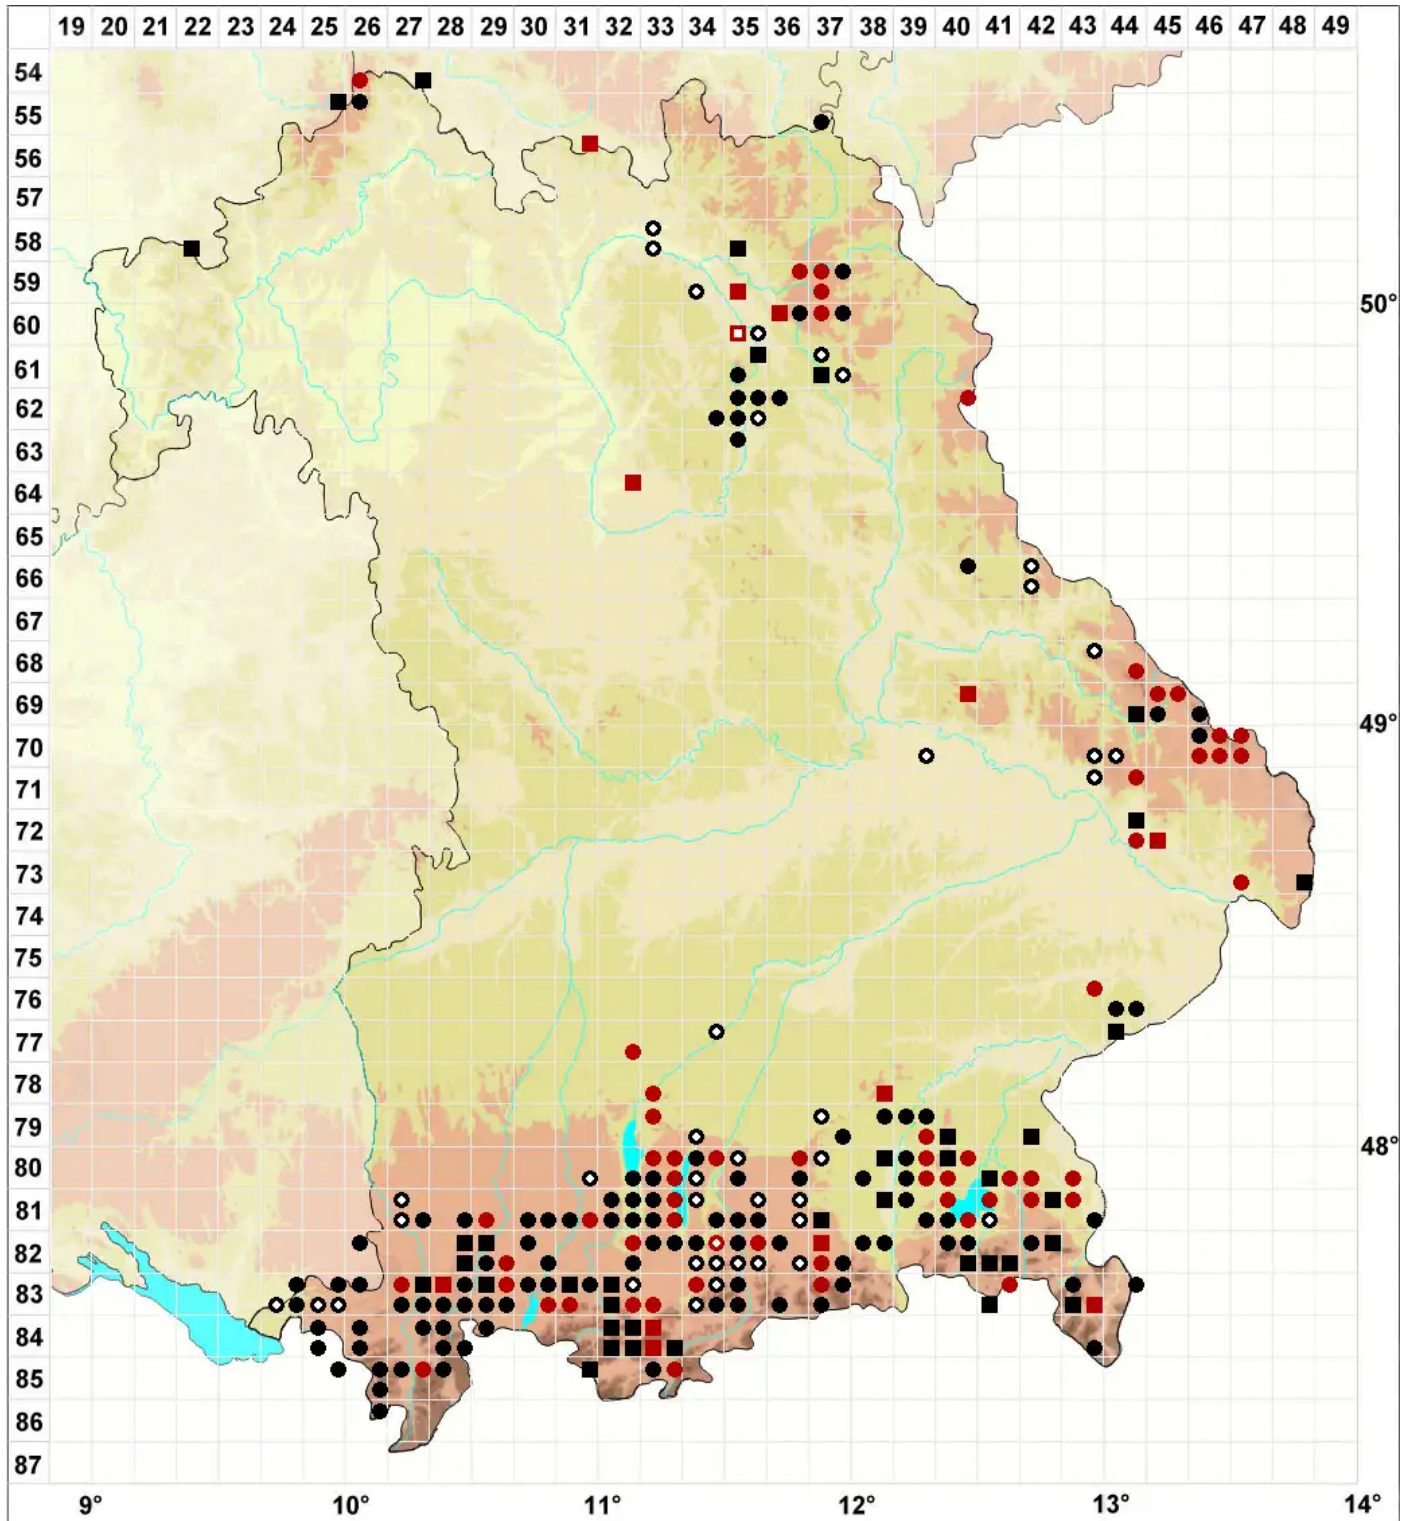

# Sphagnum rubellum Wilson

## Rötliches Torfmoos

Legende:

- Symbole:**  
Ausgefülltes Symbol:  
Zeitraum von 1980 bis heute (Aktuelle Angabe)  
Leeres Symbol:  
Zeitraum vor 1980 (Altangabe)  
Quadrat: Herbarbeleg