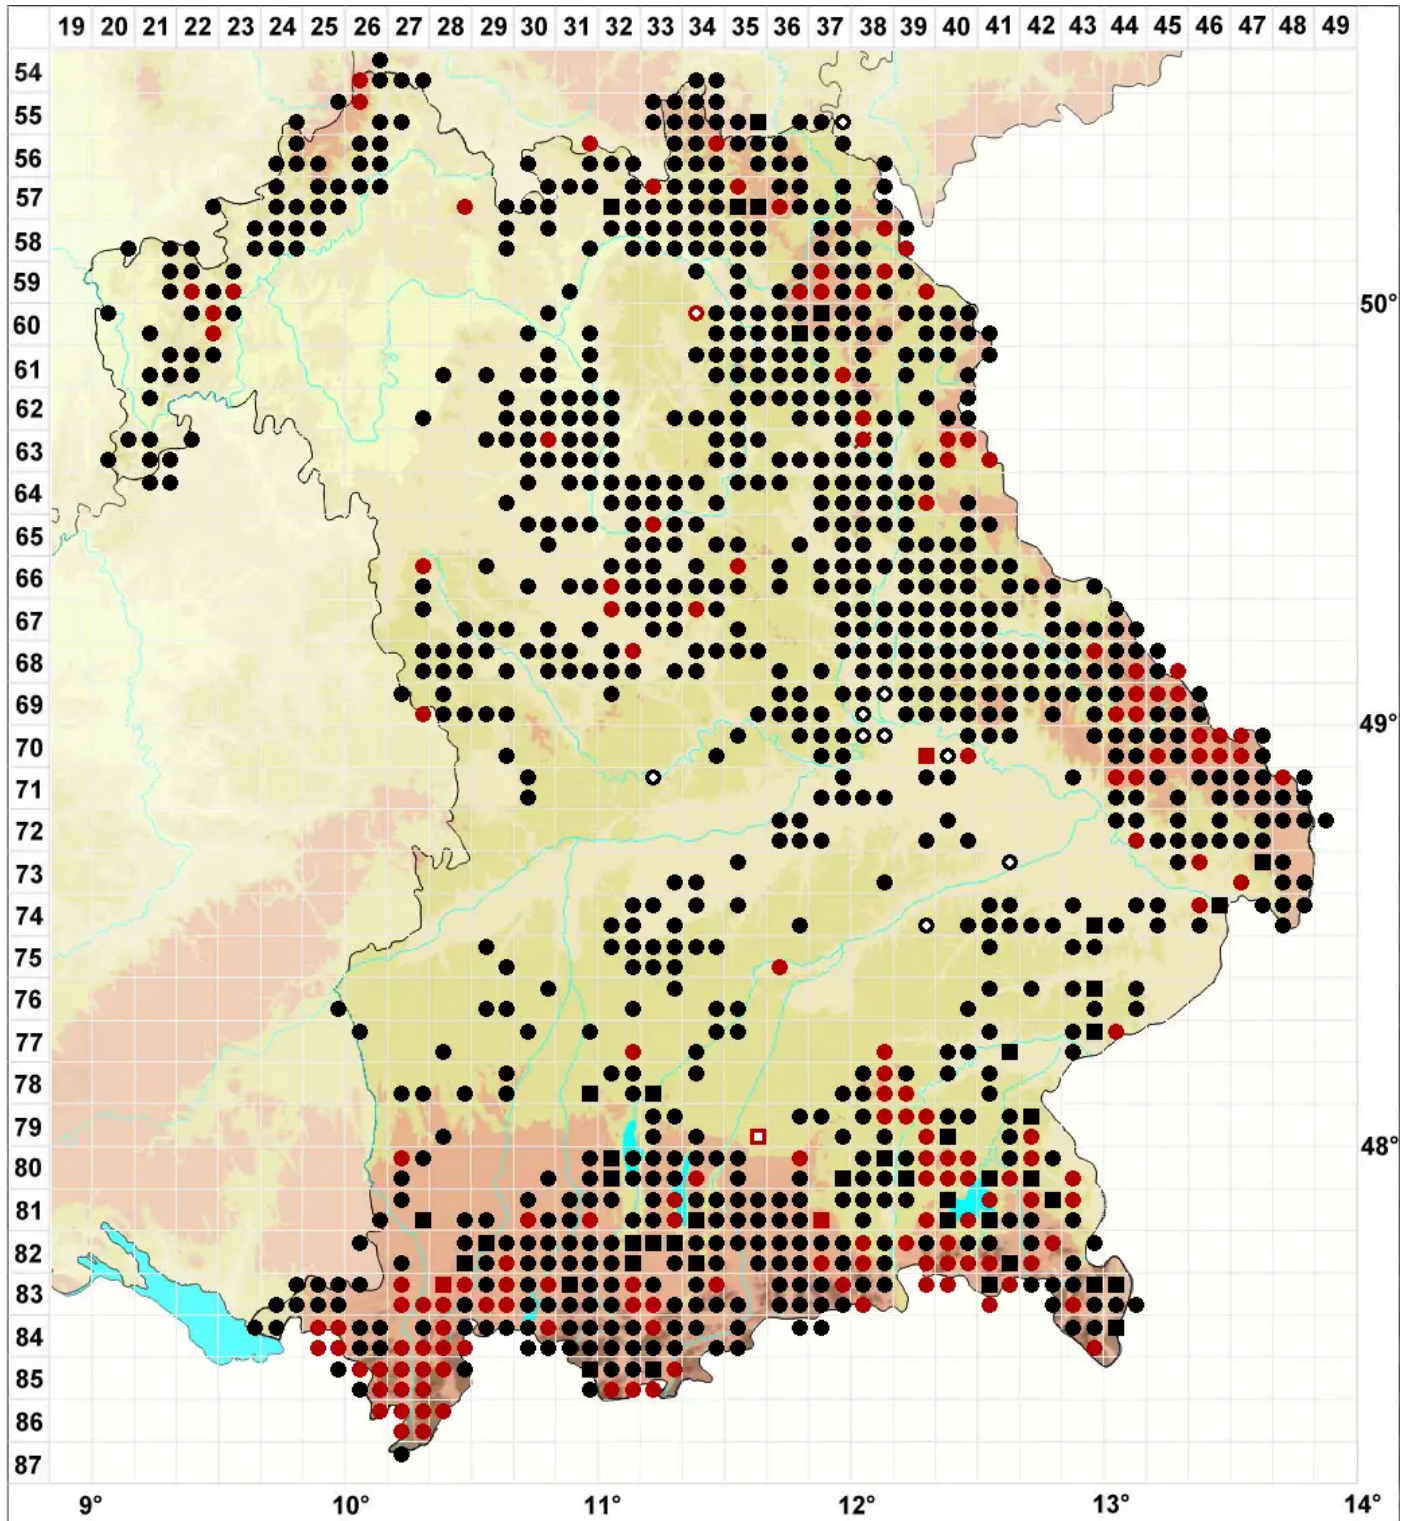

Sphagnum capillifolium (Ehrh.) Hedw.

Spitzblättriges Torfmoos, Hain-Torfmoos

Legende:

- Symbole:**
- Ausgefülltes Symbol:
Zeitraum von 1980 bis heute (Aktuelle Angabe)
 - Leeres Symbol:
Zeitraum vor 1980 (Altangabe)
 - Quadrat: Herbarbeleg