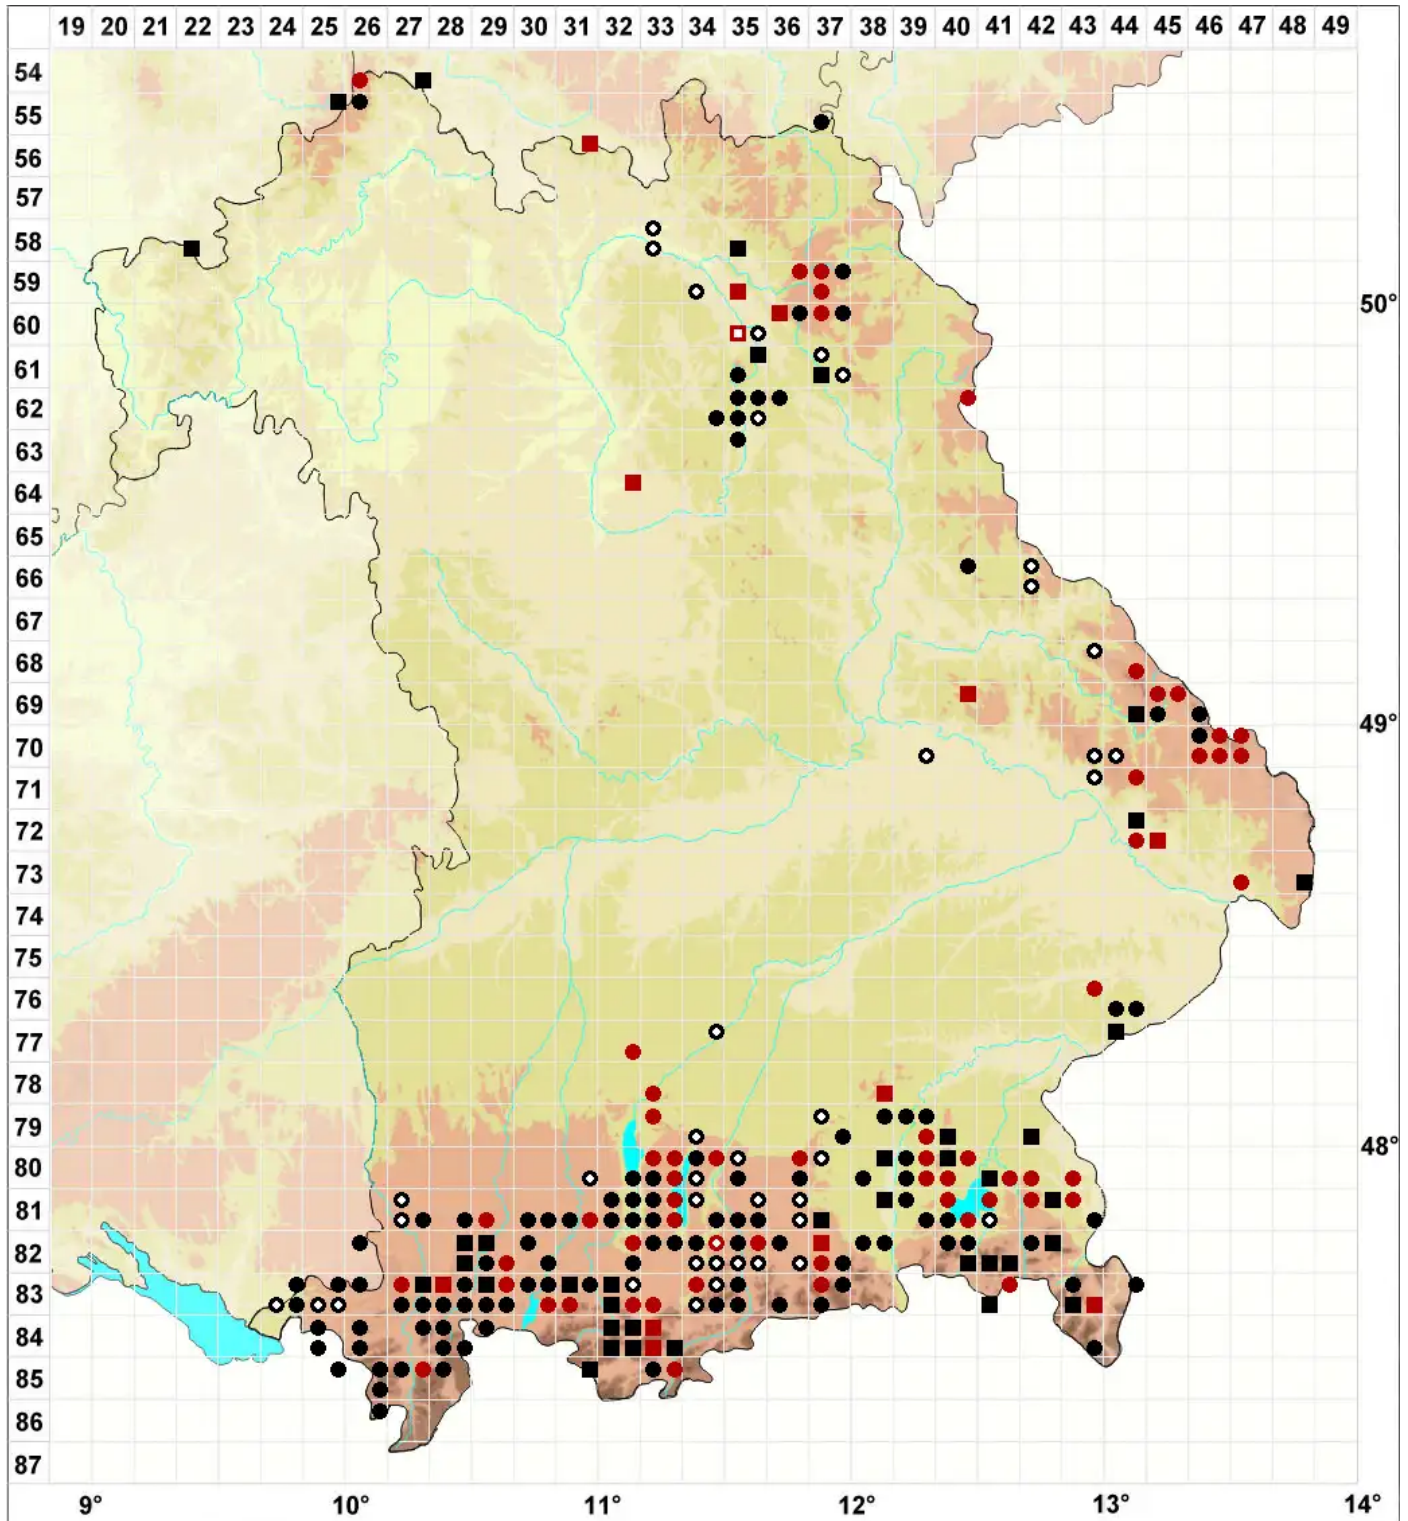

Sphagnum rubellum Wilson

Rötliches Torfmoos

Legende:

- Symbole:**
- Ausgefülltes Symbol:
Zeitraum von 1980 bis heute (Aktuelle Angabe)
 - Leeres Symbol:
Zeitraum vor 1980 (Altangabe)
 - Quadrat: Herbarbeleg